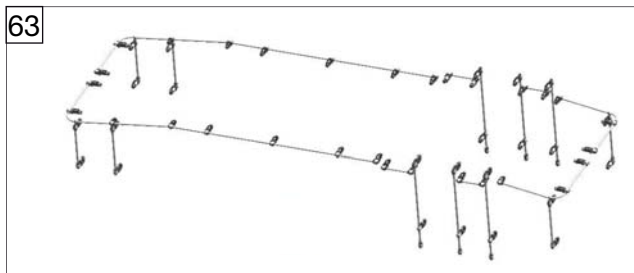

436072		BR E60 DB	E 6005	=	🔊	H0
Pos. Nr. Pos. no.	Beschreibung Description	Art.-Nr. Art. no.	Preisgruppe Price bracket			
1	LOKGEHÄUSE KPL. Loco body, complete	10436002	34			
2	FÜHRERHAUSDACH VORMONT. LACK. Roof of driver's cab assy, painted	11436002	14			
3	UMLAUFBLECH Running board	11436002	21			
4	LICHTLEITER -SATZ Light conductor set	13436001	12			
5	FENSTERBLENDEN-SATZ Window set	14436001	11			
6	STIRNFENSTER, SCHEIBENWISCHER- Windshield wiper set	14436001	11			
7	BESCHWERUNG Ballast	16436001	7			
8	ISOLATOREN-SATZ Set of isolators	18436002	12			
9	Dachleitung-Überschlagrahmen Roof wiring, flashover frame	18436001	12			
10	SCHUTZBLECHSATZ Mudguard set	19436001	11			
	KLEINTEILE-SATZ (o. Abb.) Set of small parts (w/o illustr.)	19436001	11			
12	PFEIFE F.4383 Whistle	00194617	2			
13	KUPPLUNGSHAKEN Coupling hook	00194824	2			
	KLEINTEILESATZ FÜR GEHÄUSE (o. Abb.) Set of small parts for body (w/o illustr.)	19492800	14			
15	TRITT-SATZ Treadle set	19503500	14			
16	GLOCKE, DACHLAUFBRETT Bell, roof running board	19503600	9			
17	SCHALTRAD Switch-wheel	19503700	3			
18	SIGNALSTÜTZE Signal support	19503800	2			
19	LOKLATERNE Loco lamp	19503900	9			
20	FAHRGESTELL Chassis	30436002	27			
21	BREMSKUPPLUNG KURZ/LANG -SATZ Brake coupling short/long - set	31436001	8			
22	BREMSEGEHÄNGE Brake rigging	31436001	9			
23	KUKU-DEICHEL VORNE F 4046 Short coupling reception front side	00384028	7			
24	KUKU-DEICHEL Short coupling reception rear side	38403300	6			
25	KUPPELSTANGEN -SATZ Set of coupling rods	42436002	14			
26	DEICHELGESTELL KPL. Pony truck, complete	47436002	15			
27	MOTOR M.SCHW.F.4046 Motor with flywheel	00504046	29			
28	KOHLENHALTER Carbon brush holder	00507801	1			
29	MOTORHALTEBUEGEL Motor retainer clip	00507903	4			
30	TREIBRAD LI. Driving wheel, left	51448100	6			
	TREIBRAD RE. (o. Abb.) Driving wheel, right (w/o illustr.)	51448200	6			
32	KUPPELRAD LINKS Coupled wheel, left	51447900	7			
	KUPPELRAD RECHTS (o. Abb.) Coupled wheel, right (w/o illustr.)	51448000	7			
34	BLINDWELLENKURBEL Jackshaft crank	51448300	8			
	BLINDWELLENKURBEL RECHTS (o. Abb.) Jackshaft crank (w/o illustr.)	51448400	8			
36	ACHSE Axle	00527008	1			
37	ACHSE Axle	00524011	1			