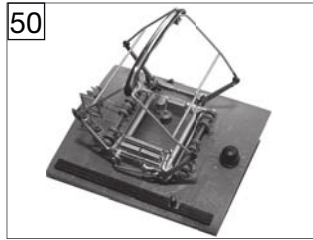

436072		BR E60 DB	E 6005	=	🔊	H0
Pos. Nr. Pos. no.	Beschreibung Description	Art.-Nr. Art. no.	Preisgruppe Price bracket			
1	LOKGEHÄUSE KPL. Loco body, complete	10436002	34			
2	FÜHRERHAUSDACH VORMONT. LACK. Roof of driver's cab assy, painted	11436002	14			
3	UMLAUFBLECH Running board	11436002	21			
4	LICHTLEITER -SATZ Light conductor set	13436001	12			
5	FENSTERBLENDEN-SATZ Window set	14436001	11			
6	STIRNFENSTER, SCHEIBENWISCHER- Windshield wiper set	14436001	11			
7	BESCHWERUNG Ballast	16436001	7			
8	ISOLATOREN-SATZ Set of isolators	18436002	12			
9	Dachleitung-Überschlagrahmen Roof wiring, flashover frame	18436001	12			
10	SCHUTZBLECHSATZ Mudguard set	19436001	11			
	KLEINTEILE-SATZ (o. Abb.) Set of small parts (w/o illustr.)	19436001	11			
12	PFEIFE F.4383 Whistle	00194617	2			
13	KUPPLUNGSHAKEN Coupling hook	00194824	2			
	KLEINTEILESATZ FÜR GEHÄUSE (o. Abb.) Set of small parts for body (w/o illustr.)	19492800	14			
15	TRITT-SATZ Treadle set	19503500	14			
16	GLOCKE, DACHLAUFBRETT Bell, roof running board	19503600	9			
17	SCHALTRAD Switch-wheel	19503700	3			
18	SIGNALSTÜTZE Signal support	19503800	2			
19	LOKLATERNE Loco lamp	19503900	9			
20	FAHRGESTELL Chassis	30436002	27			
21	BREMSKUPPLUNG KURZ/LANG -SATZ Brake coupling short/long - set	31436001	8			
22	BREMSEGEHÄNGE Brake rigging	31436001	9			
23	KUKU-DEICHEL VORNE F 4046 Short coupling reception front side	00384028	7			
24	KUKU-DEICHEL Short coupling reception rear side	38403300	6			
25	KUPPELSTANGEN -SATZ Set of coupling rods	42436002	14			
26	DEICHELGESTELL KPL. Pony truck, complete	47436002	15			
27	MOTOR M.SCHW.F.4046 Motor with flywheel	00504046	29			
28	KOHLENHALTER Carbon brush holder	00507801	1			
29	MOTORHALTEBUEGEL Motor retainer clip	00507903	4			
30	TREIBRAD LI. Driving wheel, left	51448100	6			
	TREIBRAD RE. (o. Abb.) Driving wheel, right (w/o illustr.)	51448200	6			
32	KUPPELRAD LINKS Coupled wheel, left	51447900	7			
	KUPPELRAD RECHTS (o. Abb.) Coupled wheel, right (w/o illustr.)	51448000	7			
34	BLINDWELLENKURBEL Jackshaft crank	51448300	8			
	BLINDWELLENKURBEL RECHTS (o. Abb.) Jackshaft crank (w/o illustr.)	51448400	8			
36	ACHSE Axle	00527008	1			
37	ACHSE Axle	00524011	1			