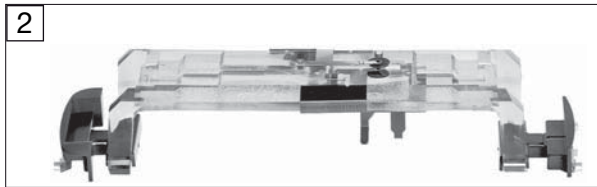

Pos. Nr. Pos. no.	Beschreibung Description	Art.-Nr. Art. no.	Preisgruppe Price bracket
<b>481376 BR VT95 DB 959167+142048</b>			
1	GEHÄUSE KPL.F.MOTORWAG: VT95 Body assembly complete (motor coach)	104813762	---
2	WAGENBODEN F.MOTORWAGEN Motor coach chassis	114813762	---
3	INNENBELEUCHTUNG KPL.f.Motorw. Interior lighting -set (motor coach)	134813762	---
4	FENSTER-SATZ F. Motorwagen Set of windows (motor coach)	144813762	---
5	INNENEINRICHTUNG F. TRIEBWAGEN Interior fittings for motor coach	154813762	---
6	Aufstecklampe mit Linse Roof mounted plug-in lamp with lens	00194834	12
11	WAGENBODEN KPL. F.MOTORWAGEN Chassis complete w/o motor (not available)	304813762	---
9	KUKU-DEICHSEL Short coupling reception	00385005	---
12	ACHSHALTER-SATZ Axle guard -set	00434405	9
13	MOTOR KPL.M.SCHWUNGMASSE Motor, complete with flywheel	00504405	29
	KOHLLENHALTER (o. Abb.) Brush holder (w/o illustr.)	00507801	1
15	MOTORHALTEBUEGEL Motor retainer clip	00507903	4
16	SCHEIBENRAD ISO. Disc type wheel, insulated	00514341	6
17	SCHEIBENRAD Disc type wheel	00514342	6
18	ACHSE Axle	00524008	5
	ACHSE (o. Abb.) Axle (w/o illustr.)	00527008	1
20	RADSATZ M.Z.F.4405 Wheelset with gear	00534058	12
21	UNTERSETZUNGSRAD Z:16/12 SCHWA Reduction gear wheel Z:16/12, black	00564159	6
22	ZAHNRAD Z:13 F.4405 Gear wheel Z:13	00564160	6
23	SCHNECKE D = 4MM L = 5MM Worm gear	00567601	7
24	ZUSATZSTROMABNEHMEREINSATZ Additional power pick-up assy	00604406	17
25	STROMABNEHMEREINSATZ F.74405 Power pick-up assy	06044051	26
	ENTSTOERDROSSEL (o. Abb.) Suppressor choke (w/o illustr.)	00644101	7
	KONDENSATOR (o. Abb.) Capacitor (w/o illustr.)	64420900	5
	KONDENSATOR (o. Abb.) Capacitor (w/o illustr.)	00644206	5
	KONDENSATOR (o. Abb.) Capacitor (w/o illustr.)	64421000	5
30	KONTAKTPILZGARNITUR L:11,5 MM Contacter pin assembly	00644403	11
10	LAUTSPRECHER Loudspeaker	68400400	16
	HALTEBUEGEL FÜR LAUTSPRECHER (o. Abb.) Loudspeaker fixation (w/o illustr.)	68400600	5
7	SOUND-DECODER Sound decoder	684813762	---
31	STOSSFEDERBUEGEL F.4405,4406 Clamp type buffer	00754028	2
32	DRAHTRICHTFEDER L=27 MM Thread straightening spring l=27mm	00764016	2
	STECK-TAUSCHKUPPLUNG (o. Abb.) Standard- plug-in coupling (w/o illustration)	6510	---
	PROFI-STECKKUPPLUNG (o. Abb.) Profi plug-in coupling (w/o illustration)	6515	---
	ERSATZ-SCHLEIFKOHLEN (o. Abb.) Carbon brushes (w/o illustration)	6518	---
36	ERS.-GLUEHLAMPE KLAR M.STECKFA Replacement bulb clear with plug-in socket	00006535	8