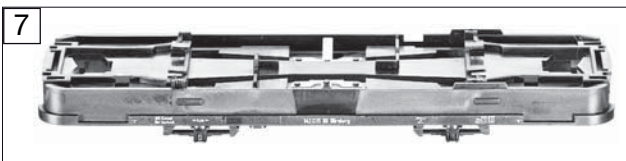

Pos. Nr. Pos. no.	Beschreibung Description	Art.-Nr. Art. no.	Preisgruppe Price bracket
<b>481376 BR VT95 DB 959167+142048</b>			
1	GEHÄUSE KPL.F.MOTORWAG: VT95 Body assembly complete (motor coach)	104813762	---
2	WAGENBODEN F.MOTORWAGEN Motor coach chassis	114813762	---
3	INNENBELEUCHTUNG KPL.f.Motorw. Interior lighting -set (motor coach)	134813762	---
4	FENSTER-SATZ F. Motorwagen Set of windows (motor coach)	144813762	---
5	INNENEINRICHTUNG F. TRIEBWAGEN Interior fittings for motor coach	154813762	---
6	Aufstecklampe mit Linse Roof mounted plug-in lamp with lens	00194834	12
11	WAGENBODEN KPL. F.MOTORWAGEN Chassis complete w/o motor (not available)	304813762	---
9	KUKU-DEICHSEL Short coupling reception	00385005	---
12	ACHSHALTER-SATZ Axle guard -set	00434405	9
13	MOTOR KPL.M.SCHWUNGMASSE Motor, complete with flywheel	00504405	29
	KOHLLENHALTER (o. Abb.) Brush holder (w/o illustr.)	00507801	1
15	MOTORHALTEBUEGEL Motor retainer clip	00507903	4
16	SCHEIBENRAD ISO. Disc type wheel, insulated	00514341	6
17	SCHEIBENRAD Disc type wheel	00514342	6
18	ACHSE Axle	00524008	5
	ACHSE (o. Abb.) Axle (w/o illustr.)	00527008	1
20	RADSATZ M.Z.F.4405 Wheelset with gear	00534058	12
21	UNTERSETZUNGSRAD Z:16/12 SCHWA Reduction gear wheel Z:16/12, black	00564159	6
22	ZAHNRAD Z:13 F.4405 Gear wheel Z:13	00564160	6
23	SCHNECKE D = 4MM L = 5MM Worm gear	00567601	7
24	ZUSATZSTROMABNEHMEREINSATZ Additional power pick-up assy	00604406	17
25	STROMABNEHMEREINSATZ F.74405 Power pick-up assy	06044051	26
	ENTSTOERDROSSEL (o. Abb.) Suppressor choke (w/o illustr.)	00644101	7
	KONDENSATOR (o. Abb.) Capacitor (w/o illustr.)	64420900	5
	KONDENSATOR (o. Abb.) Capacitor (w/o illustr.)	00644206	5
	KONDENSATOR (o. Abb.) Capacitor (w/o illustr.)	64421000	5
30	KONTAKTPILZGARNITUR L:11,5 MM Contacter pin assembly	00644403	11
10	LAUTSPRECHER Loudspeaker	68400400	16
	HALTEBUEGEL FÜR LAUTSPRECHER (o. Abb.) Loudspeaker fixation (w/o illustr.)	68400600	5
7	SOUND-DECODER Sound decoder	684813762	---
31	STOSSFEDERBUEGEL F.4405,4406 Clamp type buffer	00754028	2
32	DRAHTRICHTFEDER L=27 MM Thread straightening spring l=27mm	00764016	2
	STECK-TAUSCHKUPPLUNG (o. Abb.) Standard- plug-in coupling (w/o illustration)	6510	---
	PROFI-STECKKUPPLUNG (o. Abb.) Profi plug-in coupling (w/o illustration)	6515	---
	ERSATZ-SCHLEIFKOHLEN (o. Abb.) Carbon brushes (w/o illustration)	6518	---
36	ERS.-GLUEHLAMPE KLAR M.STECKFA Replacement bulb clear with plug-in socket	00006535	8