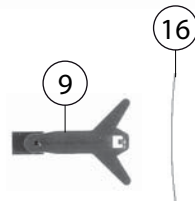

Pos. Nr. Pos. no.	Beschreibung Description	Art.-Nr. Art. no.	Preisgruppe Price bracket
<b>481376 BR VT95 DB 959167+142048</b>			
1	GEHÄUSE KPL.F.MOTORWAG: VT95 Body assembly complete (motor coach)	104813762	---
2	WAGENBODEN F.MOTORWAGEN Motor coach chassis	114813762	---
3	INNENBELEUCHTUNG KPL.f.Motorw. Interior lighting -set (motor coach)	134813762	---
4	FENSTER-SATZ F. Motorwagen Set of windows (motor coach)	144813762	---
5	INNENEINRICHTUNG F. TRIEBWAGEN Interior fittings for motor coach	154813762	---
6	Aufstecklampe mit Linse Roof mounted plug-in lamp with lens	00194834	12
11	WAGENBODEN KPL. F.MOTORWAGEN Chassis complete w/o motor (not available)	304813762	---
9	KUKU-DEICHSEL Short coupling reception	00385005	---
12	ACHSHALTER-SATZ Axle guard -set	00434405	9
13	MOTOR KPL.M.SCHWUNGMASSE Motor, complete with flywheel	00504405	29
	KOHLLENHALTER (o. Abb.) Brush holder (w/o illustr.)	00507801	1
15	MOTORHALTEBUEGEL Motor retainer clip	00507903	4
16	SCHEIBENRAD ISO. Disc type wheel, insulated	00514341	6
17	SCHEIBENRAD Disc type wheel	00514342	6
18	ACHSE Axle	00524008	5
	ACHSE (o. Abb.) Axle (w/o illustr.)	00527008	1
20	RADSATZ M.Z.F.4405 Wheelset with gear	00534058	12
21	UNTERSETZUNGSRAD Z:16/12 SCHWA Reduction gear wheel Z:16/12, black	00564159	6
22	ZAHNRAD Z:13 F.4405 Gear wheel Z:13	00564160	6
23	SCHNECKE D = 4MM L = 5MM Worm gear	00567601	7
24	ZUSATZSTROMABNEHMEREINSATZ Additional power pick-up assy	00604406	17
25	STROMABNEHMEREINSATZ F.74405 Power pick-up assy	06044051	26
	ENTSTOERDROSSEL (o. Abb.) Suppressor choke (w/o illustr.)	00644101	7
	KONDENSATOR (o. Abb.) Capacitor (w/o illustr.)	64420900	5
	KONDENSATOR (o. Abb.) Capacitor (w/o illustr.)	00644206	5
	KONDENSATOR (o. Abb.) Capacitor (w/o illustr.)	64421000	5
30	KONTAKTPILZGARNITUR L:11,5 MM Contacter pin assembly	00644403	11
10	LAUTSPRECHER Loudspeaker	68400400	16
	HALTEBUEGEL FÜR LAUTSPRECHER (o. Abb.) Loudspeaker fixation (w/o illustr.)	68400600	5
7	SOUND-DECODER Sound decoder	684813762	---
31	STOSSFEDERBUEGEL F.4405,4406 Clamp type buffer	00754028	2
32	DRAHTRICHTFEDER L=27 MM Thread straightening spring l=27mm	00764016	2
	STECK-TAUSCHKUPPLUNG (o. Abb.) Standard- plug-in coupling (w/o illustration)	6510	---
	PROFI-STECKKUPPLUNG (o. Abb.) Profi plug-in coupling (w/o illustration)	6515	---
	ERSATZ-SCHLEIFKOHLEN (o. Abb.) Carbon brushes (w/o illustration)	6518	---
36	ERS.-GLUEHLAMPE KLAR M.STECKFA Replacement bulb clear with plug-in socket	00006535	8