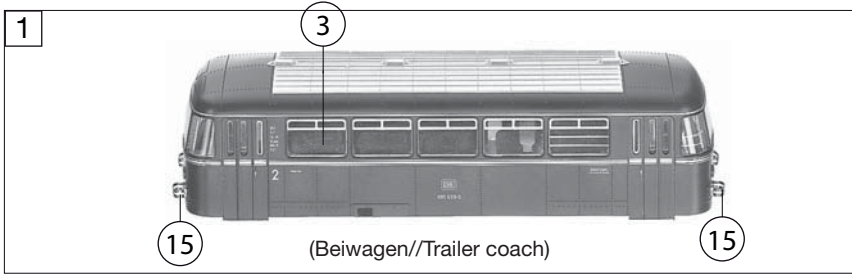

Pos. Nr. Pos. no.	Beschreibung Description	Art.-Nr. Art. no.	Preisgruppe Price bracket
<b>481376 BR VT95 DB 959167+142048</b>			
1	GEHÄUSE KPL.F.MOTORWAG: VT95 Body assembly complete (motor coach)	104813762	---
2	WAGENBODEN F.MOTORWAGEN Motor coach chassis	114813762	---
3	INNENBELEUCHTUNG KPL.f.Motorw. Interior lighting -set (motor coach)	134813762	---
4	FENSTER-SATZ F. Motorwagen Set of windows (motor coach)	144813762	---
5	INNENEINRICHTUNG F. TRIEBWAGEN Interior fittings for motor coach	154813762	---
6	Aufstecklampe mit Linse Roof mounted plug-in lamp with lens	00194834	12
11	WAGENBODEN KPL. F.MOTORWAGEN Chassis complete w/o motor (not available)	304813762	---
9	KUKU-DEICHSEL Short coupling reception	00385005	---
12	ACHSHALTER-SATZ Axle guard -set	00434405	9
13	MOTOR KPL.M.SCHWUNGMASSE Motor, complete with flywheel	00504405	29
	KOHLLENHALTER (o. Abb.) Brush holder (w/o illustr.)	00507801	1
15	MOTORHALTEBUEGEL Motor retainer clip	00507903	4
16	SCHEIBENRAD ISO. Disc type wheel, insulated	00514341	6
17	SCHEIBENRAD Disc type wheel	00514342	6
18	ACHSE Axle	00524008	5
	ACHSE (o. Abb.) Axle (w/o illustr.)	00527008	1
20	RADSATZ M.Z.F.4405 Wheelset with gear	00534058	12
21	UNTERSETZUNGSRAD Z:16/12 SCHWA Reduction gear wheel Z:16/12, black	00564159	6
22	ZAHNRAD Z:13 F.4405 Gear wheel Z:13	00564160	6
23	SCHNECKE D = 4MM L = 5MM Worm gear	00567601	7
24	ZUSATZSTROMABNEHMEREINSATZ Additional power pick-up assy	00604406	17
25	STROMABNEHMEREINSATZ F.74405 Power pick-up assy	06044051	26
	ENTSTOERDROSSEL (o. Abb.) Suppressor choke (w/o illustr.)	00644101	7
	KONDENSATOR (o. Abb.) Capacitor (w/o illustr.)	64420900	5
	KONDENSATOR (o. Abb.) Capacitor (w/o illustr.)	00644206	5
	KONDENSATOR (o. Abb.) Capacitor (w/o illustr.)	64421000	5
30	KONTAKTPILZGARNITUR L:11,5 MM Contacter pin assembly	00644403	11
10	LAUTSPRECHER Loudspeaker	68400400	16
	HALTEBUEGEL FÜR LAUTSPRECHER (o. Abb.) Loudspeaker fixation (w/o illustr.)	68400600	5
7	SOUND-DECODER Sound decoder	684813762	---
31	STOSSFEDERBUEGEL F.4405,4406 Clamp type buffer	00754028	2
32	DRAHTRICHTFEDER L=27 MM Thread straightening spring l=27mm	00764016	2
	STECK-TAUSCHKUPPLUNG (o. Abb.) Standard- plug-in coupling (w/o illustration)	6510	---
	PROFI-STECKKUPPLUNG (o. Abb.) Profi plug-in coupling (w/o illustration)	6515	---
	ERSATZ-SCHLEIFKOHLEN (o. Abb.) Carbon brushes (w/o illustration)	6518	---
36	ERS.-GLUEHLAMPE KLAR M.STECKFA Replacement bulb clear with plug-in socket	00006535	8