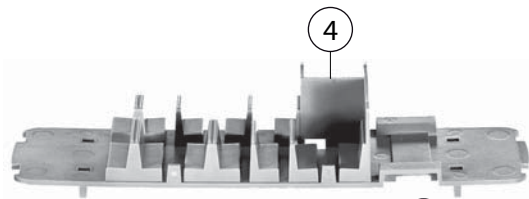

Pos. Nr. Pos. no.	Beschreibung Description	Art.-Nr. Art. no.	Preisgruppe Price bracket
<b>481376 BR VT95 DB 959167+142048</b>			
1	GEHÄUSE KPL.F.MOTORWAG: VT95 Body assembly complete (motor coach)	104813762	---
2	WAGENBODEN F.MOTORWAGEN Motor coach chassis	114813762	---
3	INNENBELEUCHTUNG KPL.f.Motorw. Interior lighting -set (motor coach)	134813762	---
4	FENSTER-SATZ F. Motorwagen Set of windows (motor coach)	144813762	---
5	INNENEINRICHTUNG F. TRIEBWAGEN Interior fittings for motor coach	154813762	---
6	Aufstecklampe mit Linse Roof mounted plug-in lamp with lens	00194834	12
11	WAGENBODEN KPL. F.MOTORWAGEN Chassis complete w/o motor (not available)	304813762	---
9	KUKU-DEICHSEL Short coupling reception	00385005	---
12	ACHSHALTER-SATZ Axle guard -set	00434405	9
13	MOTOR KPL.M.SCHWUNGMASSE Motor, complete with flywheel	00504405	29
	KOHLLENHALTER (o. Abb.) Brush holder (w/o illustr.)	00507801	1
15	MOTORHALTEBUEGEL Motor retainer clip	00507903	4
16	SCHEIBENRAD ISO. Disc type wheel, insulated	00514341	6
17	SCHEIBENRAD Disc type wheel	00514342	6
18	ACHSE Axle	00524008	5
	ACHSE (o. Abb.) Axle (w/o illustr.)	00527008	1
20	RADSATZ M.Z.F.4405 Wheelset with gear	00534058	12
21	UNTERSETZUNGSRAD Z:16/12 SCHWA Reduction gear wheel Z:16/12, black	00564159	6
22	ZAHNRAD Z:13 F.4405 Gear wheel Z:13	00564160	6
23	SCHNECKE D = 4MM L = 5MM Worm gear	00567601	7
24	ZUSATZSTROMABNEHMEREINSATZ Additional power pick-up assy	00604406	17
25	STROMABNEHMEREINSATZ F.74405 Power pick-up assy	06044051	26
	ENTSTOERDROSSEL (o. Abb.) Suppressor choke (w/o illustr.)	00644101	7
	KONDENSATOR (o. Abb.) Capacitor (w/o illustr.)	64420900	5
	KONDENSATOR (o. Abb.) Capacitor (w/o illustr.)	00644206	5
	KONDENSATOR (o. Abb.) Capacitor (w/o illustr.)	64421000	5
30	KONTAKTPILZGARNITUR L:11,5 MM Contacter pin assembly	00644403	11
10	LAUTSPRECHER Loudspeaker	68400400	16
	HALTEBUEGEL FÜR LAUTSPRECHER (o. Abb.) Loudspeaker fixation (w/o illustr.)	68400600	5
7	SOUND-DECODER Sound decoder	684813762	---
31	STOSSFEDERBUEGEL F.4405,4406 Clamp type buffer	00754028	2
32	DRAHTRICHTFEDER L=27 MM Thread straightening spring l=27mm	00764016	2
	STECK-TAUSCHKUPPLUNG (o. Abb.) Standard- plug-in coupling (w/o illustration)	6510	---
	PROFI-STECKKUPPLUNG (o. Abb.) Profi plug-in coupling (w/o illustration)	6515	---
	ERSATZ-SCHLEIFKOHLEN (o. Abb.) Carbon brushes (w/o illustration)	6518	---
36	ERS.-GLUEHLAMPE KLAR M.STECKFA Replacement bulb clear with plug-in socket	00006535	8