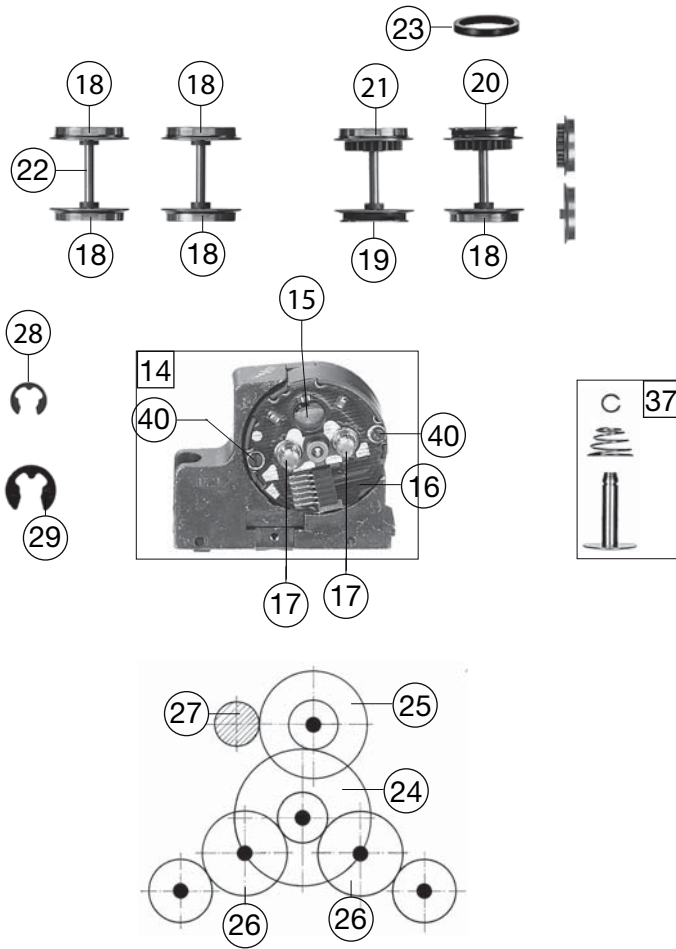

493871		BR 218 DBAG	218105-5	HO
Pos. Nr. Pos. no.	Beschreibung Description	Art.-Nr. Art. no.	Preisgruppe Price bracket	
1	LOKGEHÄUSE KPL. BR218 CREME/ROT Body assembly complete	10423401	035	
2	LOKRAHMEN KPL.: F.423401 Loco framework	11423401	031	
3	FUEHRERSTAND M.LOKF. Driver's cab inset	00124232	016	
4	LICHTLEITER SATZ Light conductor set	00134232	016	
5	FENSTER-SATZ Set of windows	00144232	016	
6	KRAFTSTOFFBEHAELTER F.4236 NEU Tank	01542361	012	
7	BESCHWERUNG F.84238 Ballast	00164238	017	
8	KLEINTEILE/SATZ BR 218 423401 Set of small parts	19423401	018	
9	ABGASHUTZEN-SILBER Exhaust silencer	00194820	006	
10	REINIGUNGSDREHGESTELL F.493871 Cleaning bogie	30493871	031	
11	DREHGESTELLRAHMEN KPL. Bogie framework complete	03142361	016	
56	DREHGESTELLRAHMEN KPL. Bogie framework complete	31493801	015	
	REINIGUNGSSCHEIBEN (o. Abb.) Polishing disc (w/o illustr.)	00354933	001	
57	SCHLEIFTELLER Polishing disc base	00364933	003	
12	KUPPLUNGSADAPTER Coupling adaptor	00384001	006	
13	MOT. DREHGEST. M. SCHW. U. SS F.218 Motor flywheel complete	04042321	037	
58	MOTOR FÜR REINIGUNGSDREHGESTEL Motor cleaning bogie	50493801	018	
14	MOTOR M. SCHNITTSTELLE 6POL. Motor with interface	00504233	034	
15	ANKER KPL. M. SCHWUNGMASSE Rotor complete with integr. Flywheel	00504607	025	
16	LAGERSCHILD ISO. M. SCHNITTST. Motor PCB, insulated, with interface	00504737	020	
17	KOHLLENROHRKAPPE Brush pipe cap	00504801	002	
59	MOTORHALTEBUEGEL F.4938 Motor retainer clip	00504901	004	
18	L.RAD O.Z.O.N.ISO Wheelset with gear wheel, w/o trac. tyre, insulat.	00514182	006	
19	L.RAD O.Z.M.N.ISO Wheelset w/o gear wheel, with trac. tyre, insulat.	00514183	006	
20	L.RAD M.Z.M.N. Wheelset with gear wheel, with traction tyre	00514209	007	
21	L.RAD M.Z.O.N. Wheelset with gear wheel, w/o traction tyre	00514232	007	
22	ACHSE GERAENDELT 20 MM Milled axle	00524006	002	
23	HAFTREIFEN HO Traction tyre	00544007	001	
24	UNTERSETZUNGSRAD Z:36/13 SCHWA Reduction gear wheel	00564101	002	
25	UNTERSETZUNGSRAD Z:28/13 SCHWA Reduction gear wheel	00564102	002	
26	ZAHNRAD Z:22 SCHWARZ Gear wheel	00564125	002	
27	RITZEL ERS.F.564601 Z:12 MESSI Gear wheel	00564603	004	
60	SCHNECKE Worm gear	00564605	005	
28	SICHERUNGSRING KLEIN Securing ring, small	00564701	001	
29	SICHERUNGSRING GROSS Securing ring, big	00564702	001	
	UNTERLEGSCH. ROT 2,2X5X0,3 (o. Abb.) Washer (w/o illustr.)	00564747	001	
	UNTERLEGSCH. ROT 2,2X5X0,3 (o. Abb.) Washer, red (w/o illustr.)	00564751	001	