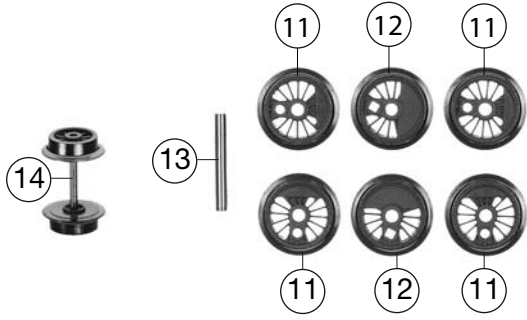

703002		BR 91 T9.3 KWSTE	=	N
Pos. Nr. Pos.no.	Beschreibung Description	Art.-Nr. Art.no.	Preisgruppe Price bracket	
1	LOKGEHAEUSE BR 91,703002 loco body assembly	10703002	031	
2	LICHTLEITER running board	00137030	004	
3	HAUPT.U.DACHBESCHWERUNG-SATZ main and roof balast set	00167030	014	
4	PFEIFE whistle	00197605	004	
5	FAHRGESTELL KPL. OHNE MOTOR loco chassis complete w/o motor	40703002	038	
6	FAHRGESTELL M.LOK.-ZAHNRÄDER U loco chassis w/ loco gear wheel	41703001	032	
7	KREUZKÖPFE MIT VERBUNDSTANGEN cross head w/ coupling rod	42703001	016	
8	DECKPLATTE M.ANDRUCKFEDER cover plate w/ pressure spring	00437030	011	
9	MOTOR O.SCHW.O.MASSEKONTAKT Motor with flywheel, complete	00507030	030	
10	KOHLEHALTER carbon brush holder	00507802	003	
11	TREIBRAD O.Z.O.N.ISO.ROT driving wheel w/o tract. tyre, w/o gear wh.,	00517045	006	
12	KUPPELRAD O.Z.O.N.ISO.ROT coupling wheel w/o tract. tyre, w/o gear wh.,	00517047	006	
13	ACHSE axel	00527001	002	
14	V.+ NACHLAUFRADSATZ Carrying wheelsset complete	00537007	011	
15	ZAHNRAD Z:14/24 SCHWARZ gear wheel	00567126	002	
16	ZAHNRAD Z:11 SCHWARZ gear wheel	00567127	003	
17	ZAHNRAD Z:18 MESSING gear wheel	00567128	006	
18	SCHNECKE D = 4MM L = 7MM worm	00567605	006	
19	STROMABNEHMEREINSATZ KPL.M.ZYL Power pick-up assembly set compl. w/cylinder	60703002	030	
20	ENTSTOERDROSSEL Suppressor choke	00644101	007	
21	ENTSTOERKONDENSATOR suppressor choke capacity	00644202	006	
22	SCHRAUBE M 1,4 X 3 screw	00700203	001	
23	SCHRAUBE screw	00730025	002	
24	BOLZEN F. KUPPELSTANGE bolt for coupling rod	00730566	002	
25	BOLZEN F. ZAHNRAD bolt for gear wheel	00730511	002	
26	STECKPUFFER clip-in buffer	00757002	002	
27	ERSATZ-SCHLEIFKOHLEN carbon brushes set	6518	---	
28	ERS.-GLUEHLAMPE KLAR M.STECKFA Replacement bulb, clear, with plug-in socket	00006535	008	
29	STANDARD-KUPPLUNG standard coupling	9520	---	
30	PROFI-KUPPLUNGSKOPF profi coupling rod	9570	---	
31	ADAPTER F. 9570 adaptor	9572	---	