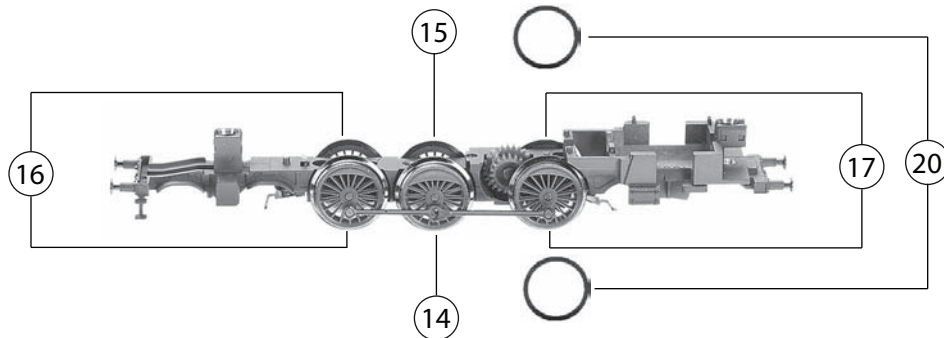

705301 BR 62 DB		=	N
Pos. Nr. Pos. no.	Beschreibung Description	Art.-Nr. Art.no.	Preisgruppe Price bracket
1	LOKGEHÄUSE KPL. Body assembly complete	10705301	---
2	UMLAUFBLECH KPL. Running board complete	00117052	25
3	LICHTLEITER-SATZ Light conductor set	00137052	9
4	ADAPTER Adaptor	00387008	6
5	LOKFAHRGESTELL O.M.F.7052 Loco chassis w/o motor	00407052	39
6	FAHRGESTELL M.LOK.-ZAHNRÄDER U Chassis with gear wheels	00417052	32
7	STEUERUNG KPL. MIT KUPPELSTANG Reversing gear complete with coupling rod	00427052	27
8	DECKPLATTE UNTEN Bottom cover plate	00437052	6
9	VORLAUFGESTELL KPL. Set of carrying wheels (front)	00477052	19
10	ZYLINDERKASTEN KPL. MIT LICHTL Cylinder box complete with light	00487052	16
11	NACHLAUFGESTELL KPL. Set of carrying wheels (rear)	00497052	19
12	MOTOR KPL. Motor complete	50705301	32
13	MOTORHALTEBÜGEL SV RO Motor retainer clip	00507906	2
14	TREIBRAD LI. UGR. Left side driving wheel	00517083	7
15	TREIBRAD RE. UGR. Right side driving wheel	00517084	7
16	KUPPELRAD O.N. UGR. Coupled wheelset w/o tract. Tyre	00517085	7
17	KUPPELRAD Coupled wheelset	00517086	7
18	ACHSE Axle	00527007	1
19	RADSATZ KPL. Wheelset complete	00537077	12
20	HAFTREIFEN Traction tyre	00547004	1
21	UNTERSETZUNGSRAD Gear wheel	00567151	6
22	ZAHNRAD BRÜN. Gear wheel	00567152	6
23	SCHNECKE RO Worm gear	00567608	8
24	STROMABNEHMEREINSATZ Power pick-up assembly	00607052	12
25	LAMPENHALTER MIT BELEUCHTUNGSF Lamp support with light contact spring	00637052	7
26	LAMPENHALTER MIT BELEUCHTUNGSF Lamp support with light contact spring	00637098	9
27	ENTSTOERDROSSEL Suppressor choke	00644101	7
28	SCHRAUBE Screw	00700205	1
29	SCHRAUBE Screw	00702903	1
30	SENKSCHR.F.MOTOR 7181/7182 Countersunk screw	00702908	1
31	BOLZEN F.KUPPELSTANGE Bolt for coupling rod	00730562	2
32	BOLZEN Bolt	00730563	2
33	BUNDBOLZEN F.ZAHNRAD F.7142 Flanged bolt	00730564	2