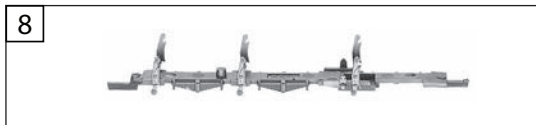

705301 BR 62 DB		=	N
Pos. Nr. Pos. no.	Beschreibung Description	Art.-Nr. Art.no.	Preisgruppe Price bracket
1	LOKGEHÄUSE KPL. Body assembly complete	10705301	---
2	UMLAUFBLECH KPL. Running board complete	00117052	25
3	LICHTLEITER-SATZ Light conductor set	00137052	9
4	ADAPTER Adaptor	00387008	6
5	LOKFAHRGESTELL O.M.F.7052 Loco chassis w/o motor	00407052	39
6	FAHRGESTELL M.LOK.-ZAHNRÄDER U Chassis with gear wheels	00417052	32
7	STEUERUNG KPL. MIT KUPPELSTANG Reversing gear complete with coupling rod	00427052	27
8	DECKPLATTE UNTEN Bottom cover plate	00437052	6
9	VORLAUFGESTELL KPL. Set of carrying wheels (front)	00477052	19
10	ZYLINDERKASTEN KPL. MIT LICHTL Cylinder box complete with light	00487052	16
11	NACHLAUFGESTELL KPL. Set of carrying wheels (rear)	00497052	19
12	MOTOR KPL. Motor complete	50705301	32
13	MOTORHALTEBÜGEL SV RO Motor retainer clip	00507906	2
14	TREIBRAD LI. UGR. Left side driving wheel	00517083	7
15	TREIBRAD RE. UGR. Right side driving wheel	00517084	7
16	KUPPELRAD O.N. UGR. Coupled wheelset w/o tract. Tyre	00517085	7
17	KUPPELRAD Coupled wheelset	00517086	7
18	ACHSE Axle	00527007	1
19	RADSATZ KPL. Wheelset complete	00537077	12
20	HAFTREIFEN Traction tyre	00547004	1
21	UNTERSETZUNGSRAD Gear wheel	00567151	6
22	ZAHNRAD BRÜN. Gear wheel	00567152	6
23	SCHNECKE RO Worm gear	00567608	8
24	STROMABNEHMEREINSATZ Power pick-up assembly	00607052	12
25	LAMPENHALTER MIT BELEUCHTUNGSF Lamp support with light contact spring	00637052	7
26	LAMPENHALTER MIT BELEUCHTUNGSF Lamp support with light contact spring	00637098	9
27	ENTSTOERDROSSEL Suppressor choke	00644101	7
28	SCHRAUBE Screw	00700205	1
29	SCHRAUBE Screw	00702903	1
30	SENKSCHR.F.MOTOR 7181/7182 Countersunk screw	00702908	1
31	BOLZEN F.KUPPELSTANGE Bolt for coupling rod	00730562	2
32	BOLZEN Bolt	00730563	2
33	BUNDBOLZEN F.ZAHNRAD F.7142 Flanged bolt	00730564	2