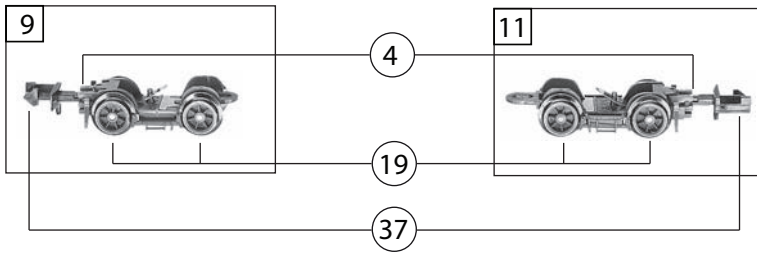

705301 BR 62 DB		=	N
Pos. Nr. Pos. no.	Beschreibung Description	Art.-Nr. Art.no.	Preisgruppe Price bracket
1	LOKGEHÄUSE KPL. Body assembly complete	10705301	---
2	UMLAUFBLECH KPL. Running board complete	00117052	25
3	LICHTLEITER-SATZ Light conductor set	00137052	9
4	ADAPTER Adaptor	00387008	6
5	LOKFAHRGESTELL O.M.F.7052 Loco chassis w/o motor	00407052	39
6	FAHRGESTELL M.LOK.-ZAHNRÄDER U Chassis with gear wheels	00417052	32
7	STEUERUNG KPL. MIT KUPPELSTANG Reversing gear complete with coupling rod	00427052	27
8	DECKPLATTE UNTEN Bottom cover plate	00437052	6
9	VORLAUFGESTELL KPL. Set of carrying wheels (front)	00477052	19
10	ZYLINDERKASTEN KPL. MIT LICHTL Cylinder box complete with light	00487052	16
11	NACHLAUFGESTELL KPL. Set of carrying wheels (rear)	00497052	19
12	MOTOR KPL. Motor complete	50705301	32
13	MOTORHALTEBÜGEL SV RO Motor retainer clip	00507906	2
14	TREIBRAD LI. UGR. Left side driving wheel	00517083	7
15	TREIBRAD RE. UGR. Right side driving wheel	00517084	7
16	KUPPELRAD O.N. UGR. Coupled wheelset w/o tract. Tyre	00517085	7
17	KUPPELRAD Coupled wheelset	00517086	7
18	ACHSE Axle	00527007	1
19	RADSATZ KPL. Wheelset complete	00537077	12
20	HAFTREIFEN Traction tyre	00547004	1
21	UNTERSETZUNGSRAD Gear wheel	00567151	6
22	ZAHNRAD BRÜN. Gear wheel	00567152	6
23	SCHNECKE RO Worm gear	00567608	8
24	STROMABNEHMEREINSATZ Power pick-up assembly	00607052	12
25	LAMPENHALTER MIT BELEUCHTUNGSF Lamp support with light contact spring	00637052	7
26	LAMPENHALTER MIT BELEUCHTUNGSF Lamp support with light contact spring	00637098	9
27	ENTSTOERDROSSEL Suppressor choke	00644101	7
28	SCHRAUBE Screw	00700205	1
29	SCHRAUBE Screw	00702903	1
30	SENKSCHR.F.MOTOR 7181/7182 Countersunk screw	00702908	1
31	BOLZEN F.KUPPELSTANGE Bolt for coupling rod	00730562	2
32	BOLZEN Bolt	00730563	2
33	BUNDBOLZEN F.ZAHNRAD F.7142 Flanged bolt	00730564	2