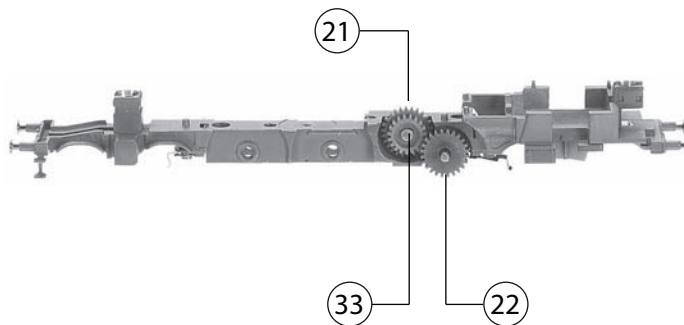

705301 BR 62 DB		=	N
Pos. Nr. Pos. no.	Beschreibung Description	Art.-Nr. Art.no.	Preisgruppe Price bracket
1	LOKGEHÄUSE KPL. Body assembly complete	10705301	---
2	UMLAUFBLECH KPL. Running board complete	00117052	25
3	LICHTLEITER-SATZ Light conductor set	00137052	9
4	ADAPTER Adaptor	00387008	6
5	LOKFAHRGESTELL O.M.F.7052 Loco chassis w/o motor	00407052	39
6	FAHRGESTELL M.LOK.-ZAHNRÄDER U Chassis with gear wheels	00417052	32
7	STEUERUNG KPL. MIT KUPPELSTANG Reversing gear complete with coupling rod	00427052	27
8	DECKPLATTE UNTEN Bottom cover plate	00437052	6
9	VORLAUFGESTELL KPL. Set of carrying wheels (front)	00477052	19
10	ZYLINDERKASTEN KPL. MIT LICHTL Cylinder box complete with light	00487052	16
11	NACHLAUFGESTELL KPL. Set of carrying wheels (rear)	00497052	19
12	MOTOR KPL. Motor complete	50705301	32
13	MOTORHALTEBÜGEL SV RO Motor retainer clip	00507906	2
14	TREIBRAD LI. UGR. Left side driving wheel	00517083	7
15	TREIBRAD RE. UGR. Right side driving wheel	00517084	7
16	KUPPELRAD O.N. UGR. Coupled wheelset w/o tract. Tyre	00517085	7
17	KUPPELRAD Coupled wheelset	00517086	7
18	ACHSE Axle	00527007	1
19	RADSATZ KPL. Wheelset complete	00537077	12
20	HAFTREIFEN Traction tyre	00547004	1
21	UNTERSETZUNGSRAD Gear wheel	00567151	6
22	ZAHNRAD BRÜN. Gear wheel	00567152	6
23	SCHNECKE RO Worm gear	00567608	8
24	STROMABNEHMEREINSATZ Power pick-up assembly	00607052	12
25	LAMPENHALTER MIT BELEUCHTUNGSF Lamp support with light contact spring	00637052	7
26	LAMPENHALTER MIT BELEUCHTUNGSF Lamp support with light contact spring	00637098	9
27	ENTSTOERDROSSEL Suppressor choke	00644101	7
28	SCHRAUBE Screw	00700205	1
29	SCHRAUBE Screw	00702903	1
30	SENKSCHR.F.MOTOR 7181/7182 Countersunk screw	00702908	1
31	BOLZEN F.KUPPELSTANGE Bolt for coupling rod	00730562	2
32	BOLZEN Bolt	00730563	2
33	BUNDBOLZEN F.ZAHNRAD F.7142 Flanged bolt	00730564	2