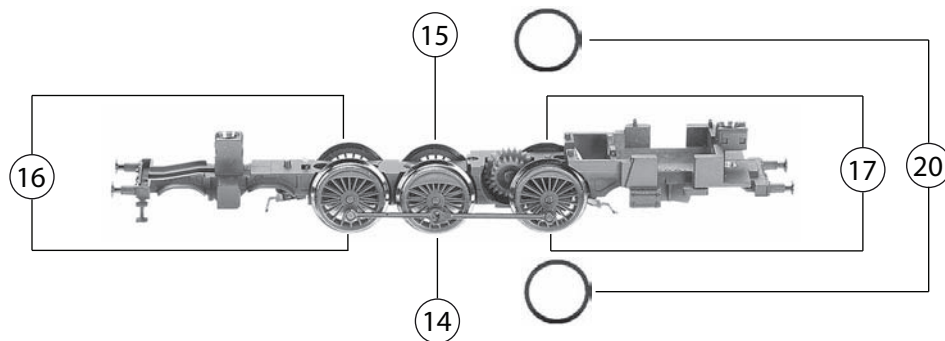

705381 BR 62 DB			=	N
Pos. Nr. Pos. no.	Beschreibung Description	Art.-Nr. Art.no.	Preisgruppe Price bracket	
1	LOKGEHÄUSE KPL. Body assembly complete	10705301	---	
2	UMLAUFBLECH KPL. Running board complete	11705381	---	
3	LICHTLEITER - SATZ Light conductor (tender)	00137052	9	
4	ADAPTER Adaptor	00387008	6	
5	LOKFAHRGESTELL O.M.F.7052 Loco chassis w/o motor	00407052	39	
6	FAHRGESTELL M.LOK.-ZAHNRÄDER U Chassis with gear wheels	00417052	32	
7	STEUERUNG KPL. MIT KUPPELSTANG Reversing gear complete with coupling rod	00427052	27	
8	DECKPLATTE UNTEN Bottom cover plate	00437052	6	
9	VORLAUFGESTELL KPL. Set of carrying wheels (front)	00477052	19	
10	ZYLINDERKASTEN KPL. MIT LICHTL Cylinder box complete with light	00487052	16	
11	NACHLAUFGESTELL KPL. Set of carrying wheels (rear)	00497052	19	
12	MOTOR KPL. Motor complete	50705301	32	
13	MOTORHALTEBÜGEL SV RO Motor retainer clip	00507906	2	
14	TREIBRAD LI. UGR. Left side driving wheel	00517083	7	
15	TREIBRAD RE. UGR. Right side driving wheel	00517084	7	
16	KUPPELRAD O.N. UGR. Coupled wheelset w/o tract. tyre	00517085	7	
17	KUPPELRAD Coupled wheelset	00517086	7	
18	ACHSE Axle	00527007	1	
19	RADSATZ KPL. Wheelset complete	00537077	12	
20	HAFTREIFEN Traction tyre	00547004	1	
21	UNTERSETZUNGSRAD Gear wheel	00567151	6	
22	ZAHNRAD BRÜN. Gear wheel	00567152	6	
23	SCHNECKE RO Worm gear	00567608	8	
24	STROMABNEHMEREINSATZ Power pick-up assembly	00607052	12	
25	LAMPENHALTER MIT BELEUCHTUNGSF Lamp support with light contact spring	00637052	7	
26	LAMPENHALTER MIT BELEUCHTUNGSF Lamp support with light contact spring	00637098	9	
27	ENTSTOERDROSSEL Suppressor choke	00644101	7	
	LOKEMPFAINGER DCC (RAILCOM) N (o.Abb.) N gauge DCC-decoder - (w/o illustr.)	68705381	---	
29	SCHRAUBE Screw	00700205	1	
30	SCHRAUBE Screw	00702903	1	
31	SENKSCHR.F.MOTOR 7181/7182 Countersunk screw	00702908	1	
32	BOLZEN F.KUPPELSTANGE Bolt for coupling rod	00730562	2	
33	BOLZEN Bolt	00730563	2	