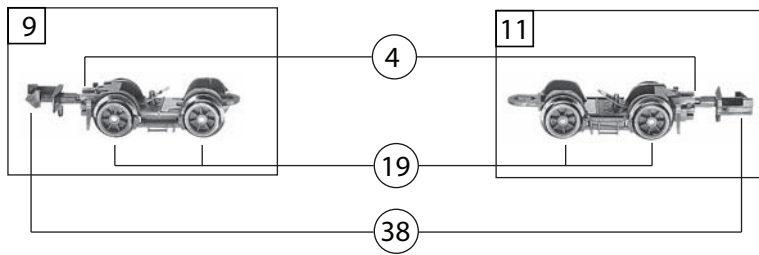

705381 BR 62 DB			=	N
Pos. Nr. Pos. no.	Beschreibung Description	Art.-Nr. Art.no.	Preisgruppe Price bracket	
1	LOKGEHÄUSE KPL. Body assembly complete	10705301	---	
2	UMLAUFBLECH KPL. Running board complete	11705381	---	
3	LICHTLEITER - SATZ Light conductor (tender)	00137052	9	
4	ADAPTER Adaptor	00387008	6	
5	LOKFAHRGESTELL O.M.F.7052 Loco chassis w/o motor	00407052	39	
6	FAHRGESTELL M.LOK.-ZAHNRÄDER U Chassis with gear wheels	00417052	32	
7	STEUERUNG KPL. MIT KUPPELSTANG Reversing gear complete with coupling rod	00427052	27	
8	DECKPLATTE UNTEN Bottom cover plate	00437052	6	
9	VORLAUFGESTELL KPL. Set of carrying wheels (front)	00477052	19	
10	ZYLINDERKASTEN KPL. MIT LICHTL Cylinder box complete with light	00487052	16	
11	NACHLAUFGESTELL KPL. Set of carrying wheels (rear)	00497052	19	
12	MOTOR KPL. Motor complete	50705301	32	
13	MOTORHALTEBÜGEL SV RO Motor retainer clip	00507906	2	
14	TREIBRAD LI. UGR. Left side driving wheel	00517083	7	
15	TREIBRAD RE. UGR. Right side driving wheel	00517084	7	
16	KUPPELRAD O.N. UGR. Coupled wheelset w/o tract. tyre	00517085	7	
17	KUPPELRAD Coupled wheelset	00517086	7	
18	ACHSE Axle	00527007	1	
19	RADSATZ KPL. Wheelset complete	00537077	12	
20	HAFTREIFEN Traction tyre	00547004	1	
21	UNTERSETZUNGSRAD Gear wheel	00567151	6	
22	ZAHNRAD BRÜN. Gear wheel	00567152	6	
23	SCHNECKE RO Worm gear	00567608	8	
24	STROMABNEHMEREINSATZ Power pick-up assembly	00607052	12	
25	LAMPENHALTER MIT BELEUCHTUNGSF Lamp support with light contact spring	00637052	7	
26	LAMPENHALTER MIT BELEUCHTUNGSF Lamp support with light contact spring	00637098	9	
27	ENTSTOERDROSSEL Suppressor choke	00644101	7	
	LOKEMPFAINGER DCC (RAILCOM) N (o.Abb.) N gauge DCC-decoder - (w/o illustr.)	68705381	---	
29	SCHRAUBE Screw	00700205	1	
30	SCHRAUBE Screw	00702903	1	
31	SENKSCHR.F.MOTOR 7181/7182 Countersunk screw	00702908	1	
32	BOLZEN F.KUPPELSTANGE Bolt for coupling rod	00730562	2	
33	BOLZEN Bolt	00730563	2	