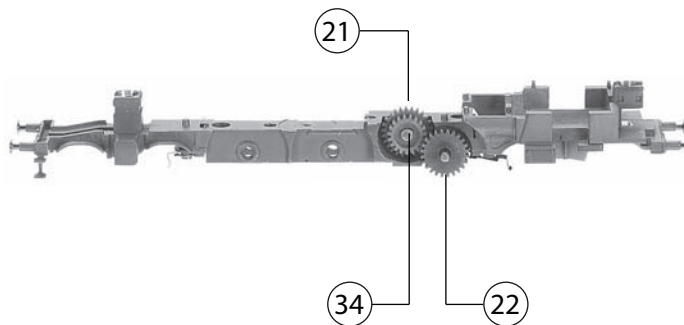

705381 BR 62 DB			=	N
Pos. Nr. Pos. no.	Beschreibung Description	Art.-Nr. Art.no.	Preisgruppe Price bracket	
1	LOKGEHÄUSE KPL. Body assembly complete	10705301	---	
2	UMLAUFBLECH KPL. Running board complete	11705381	---	
3	LICHTLEITER - SATZ Light conductor (tender)	00137052	9	
4	ADAPTER Adaptor	00387008	6	
5	LOKFAHRGESTELL O.M.F.7052 Loco chassis w/o motor	00407052	39	
6	FAHRGESTELL M.LOK.-ZAHNRÄDER U Chassis with gear wheels	00417052	32	
7	STEUERUNG KPL. MIT KUPPELSTANG Reversing gear complete with coupling rod	00427052	27	
8	DECKPLATTE UNTEN Bottom cover plate	00437052	6	
9	VORLAUFGESTELL KPL. Set of carrying wheels (front)	00477052	19	
10	ZYLINDERKASTEN KPL. MIT LICHTL Cylinder box complete with light	00487052	16	
11	NACHLAUFGESTELL KPL. Set of carrying wheels (rear)	00497052	19	
12	MOTOR KPL. Motor complete	50705301	32	
13	MOTORHALTEBÜGEL SV RO Motor retainer clip	00507906	2	
14	TREIBRAD LI. UGR. Left side driving wheel	00517083	7	
15	TREIBRAD RE. UGR. Right side driving wheel	00517084	7	
16	KUPPELRAD O.N. UGR. Coupled wheelset w/o tract. tyre	00517085	7	
17	KUPPELRAD Coupled wheelset	00517086	7	
18	ACHSE Axle	00527007	1	
19	RADSATZ KPL. Wheelset complete	00537077	12	
20	HAFTREIFEN Traction tyre	00547004	1	
21	UNTERSETZUNGSRAD Gear wheel	00567151	6	
22	ZAHNRAD BRÜN. Gear wheel	00567152	6	
23	SCHNECKE RO Worm gear	00567608	8	
24	STROMABNEHMEREINSATZ Power pick-up assembly	00607052	12	
25	LAMPENHALTER MIT BELEUCHTUNGSF Lamp support with light contact spring	00637052	7	
26	LAMPENHALTER MIT BELEUCHTUNGSF Lamp support with light contact spring	00637098	9	
27	ENTSTOERDROSSEL Suppressor choke	00644101	7	
	LOKEMPFAINGER DCC (RAILCOM) N (o.Abb.) N gauge DCC-decoder - (w/o illustr.)	68705381	---	
29	SCHRAUBE Screw	00700205	1	
30	SCHRAUBE Screw	00702903	1	
31	SENKSCHR.F.MOTOR 7181/7182 Countersunk screw	00702908	1	
32	BOLZEN F.KUPPELSTANGE Bolt for coupling rod	00730562	2	
33	BOLZEN Bolt	00730563	2	