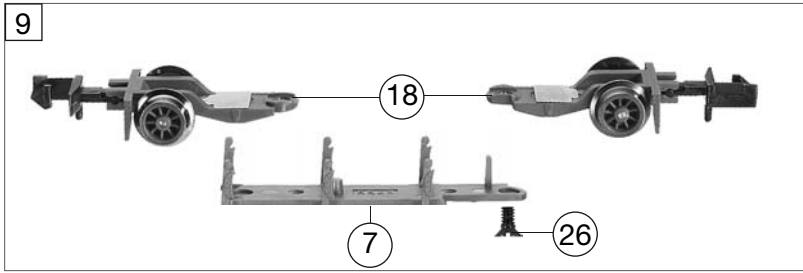

706181 BR 64 415 DB		=	N Digi	
Pos. Nr. Pos.no.	Beschreibung Description	Art.-Nr. Art.no.	Preisgruppe Price bracket	
1	LOKGEHÄUSE KPL. 706181 Loco body assembly complete		10070618	034
2	LICHTLEITER-SATZ light conductor set	00137086	011	
3	HALTESTANGE F.BR 23,64,65,86 hand rail	00197702	003	
4	STEUERUNG KPL.F.BR 24 reversing gear complete	00327142	027	
5	LOKFAHRGESTELL O.MOTOR 706181 Loco chassis w/o motor	40706181	040	
6	LOKFAHRGESTELL M.RÄDERN BR 64 chassis with gear set and wheels	00417063	030	
7	DECKPLATTE UNTEN F. 7063 cover plate bottom side	00437063	005	
8	LUFTKESSEL-SATZ F. Air tank set	00447063	009	
9	VOR-U.NACHLAUFGESTELL BR 64 Carrying wheelset complete	00477063	016	
10	ZYLINDERKASTEN KPL. MIT LICHTL cylinder and light conductor	48706101	017	
11	MOTOR KPL. Motor complete	50706101	030	
12	MOTORHALTEBUEGEL F.7063 motor retainer clip	00507906	002	
13	TREIBRAD LINKS F.7063 left side driving wheel	00517079	007	
14	TREIBRAD RECHTS F.7063 right side driving wheel	00517080	007	
15	KUPPELRAD O.N.F.7063 coupled wheel w/o traction tyre	00517081	007	
16	KUPPELRAD M.NUT F.BR 64 coupled wheel with traction tyre	00517082	007	
17	ACHSE axle	00527007	001	
18	RADSATZ VOR-U.NACHLAUFGESTELL wheel set for heat-ach and wheel of-set-rac	00537030	011	
19	HAFTREIFEN traction tyre	00547004	001	
20	UNTERSETZUNGSRAD Z: 26/19 reduction gear wheel	00567151	006	
21	ZAHNRAD Z:24 MESSING BRÜNIERT gear wheel blackened	00567152	006	
	SCHNECKE D = 3MM L = 5,5MM worm gear	00567608	008	
22	STROMABNEHMEREINS.F.87063/64 Power pick-up assembly	06070631	018	
23	LAMPENHALTER lamp support	00637098	009	
25	SCHRAUBE M 1,4 X 3 screw	00700203	001	
26	SCHRAUBE screw	00702903	001	
27	SENKSCHRAUBE countersunk screw	00702910	001	
28	BOLZEN F.KUPPELSTANGE bolt for coupling rod	00730562	002	
29	BUNDBOLZEN F.ZAHNRAD F.7142 flanged bolt for gear wheel	00730564	002	
30	STECKPUFFER (GEWÖLBT) plug-in buffer (curved)	00757011	002	
31	STECKPUFFER (FLACH) plug-in buffer (flat)	00757012	002	
32	ERS.-GLUEHLAMPE KLAR M.STECKFA replacement bulb clear with plug-in socket	00006535	008	
33	STANDARD-STECKKUPPLUNG standard clip-in coupling	9525	---	
--	PROFI-STECKKUPPLUNG profi-clip-in coupling	9545	---	