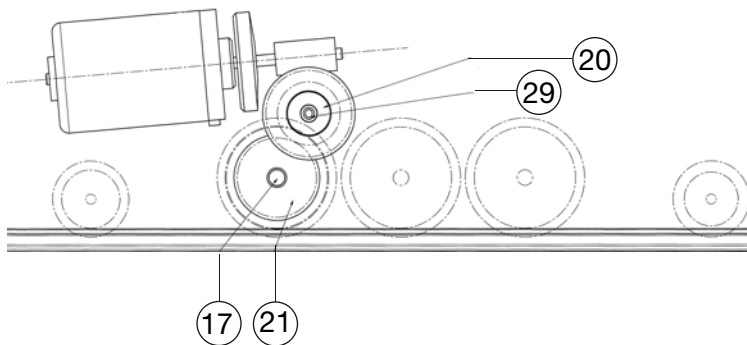

706181 BR 64 415 DB		=	N Digi	
Pos. Nr. Pos.no.	Beschreibung Description	Art.-Nr. Art.no.	Preisgruppe Price bracket	
1	LOKGEHÄUSE KPL. 706181 Loco body assembly complete		10070618	034
2	LICHTLEITER-SATZ light conductor set	00137086	011	
3	HALTESTANGE F.BR 23,64,65,86 hand rail	00197702	003	
4	STEUERUNG KPL.F.BR 24 reversing gear complete	00327142	027	
5	LOKFAHRGESTELL O.MOTOR 706181 Loco chassis w/o motor	40706181	040	
6	LOKFAHRGESTELL M.RÄDERN BR 64 chassis with gear set and wheels	00417063	030	
7	DECKPLATTE UNTEN F. 7063 cover plate bottom side	00437063	005	
8	LUFTKESSEL-SATZ F. Air tank set	00447063	009	
9	VOR-U.NACHLAUFGESTELL BR 64 Carrying wheelset complete	00477063	016	
10	ZYLINDERKASTEN KPL. MIT LICHTL cylinder and light conductor	48706101	017	
11	MOTOR KPL. Motor complete	50706101	030	
12	MOTORHALTEBUEGEL F.7063 motor retainer clip	00507906	002	
13	TREIBRAD LINKS F.7063 left side driving wheel	00517079	007	
14	TREIBRAD RECHTS F.7063 right side driving wheel	00517080	007	
15	KUPPELRAD O.N.F.7063 coupled wheel w/o traction tyre	00517081	007	
16	KUPPELRAD M.NUT F.BR 64 coupled wheel with traction tyre	00517082	007	
17	ACHSE axle	00527007	001	
18	RADSATZ VOR-U.NACHLAUFGESTELL wheel set for heat-ach and wheel of-set-rac	00537030	011	
19	HAFTREIFEN traction tyre	00547004	001	
20	UNTERSETZUNGSRAD Z: 26/19 reduction gear wheel	00567151	006	
21	ZAHNRAD Z:24 MESSING BRÜNIERT gear wheel blackened	00567152	006	
	SCHNECKE D = 3MM L = 5,5MM worm gear	00567608	008	
22	STROMABNEHMEREINS.F.87063/64 Power pick-up assembly	06070631	018	
23	LAMPENHALTER lamp support	00637098	009	
25	SCHRAUBE M 1,4 X 3 screw	00700203	001	
26	SCHRAUBE screw	00702903	001	
27	SENKSCHRAUBE countersunk screw	00702910	001	
28	BOLZEN F.KUPPELSTANGE bolt for coupling rod	00730562	002	
29	BUNDBOLZEN F.ZAHNRAD F.7142 flanged bolt for gear wheel	00730564	002	
30	STECKPUFFER (GEWÖLBT) plug-in buffer (curved)	00757011	002	
31	STECKPUFFER (FLACH) plug-in buffer (flat)	00757012	002	
32	ERS.-GLUEHLAMPE KLAR M.STECKFA replacement bulb clear with plug-in socket	00006535	008	
33	STANDARD-STECKKUPPLUNG standard clip-in coupling	9525	---	
--	PROFI-STECKKUPPLUNG profi-clip-in coupling	9545	---	