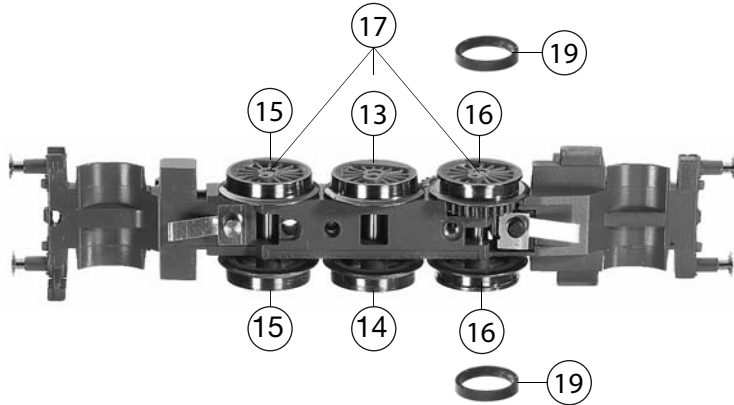

706181 BR 64 415 DB		=	N Digi	
Pos. Nr. Pos.no.	Beschreibung Description	Art.-Nr. Art.no.	Preisgruppe Price bracket	
1	LOKGEHÄUSE KPL. 706181 Loco body assembly complete		10070618	034
2	LICHTLEITER-SATZ light conductor set	00137086	011	
3	HALTESTANGE F.BR 23,64,65,86 hand rail	00197702	003	
4	STEUERUNG KPL.F.BR 24 reversing gear complete	00327142	027	
5	LOKFAHRGESTELL O.MOTOR 706181 Loco chassis w/o motor	40706181	040	
6	LOKFAHRGESTELL M.RÄDERN BR 64 chassis with gear set and wheels	00417063	030	
7	DECKPLATTE UNTEN F. 7063 cover plate bottom side	00437063	005	
8	LUFTKESSEL-SATZ F. Air tank set	00447063	009	
9	VOR-U.NACHLAUFGESTELL BR 64 Carrying wheelset complete	00477063	016	
10	ZYLINDERKASTEN KPL. MIT LICHTL cylinder and light conductor	48706101	017	
11	MOTOR KPL. Motor complete	50706101	030	
12	MOTORHALTEBUEGEL F.7063 motor retainer clip	00507906	002	
13	TREIBRAD LINKS F.7063 left side driving wheel	00517079	007	
14	TREIBRAD RECHTS F.7063 right side driving wheel	00517080	007	
15	KUPPELRAD O.N.F.7063 coupled wheel w/o traction tyre	00517081	007	
16	KUPPELRAD M.NUT F.BR 64 coupled wheel with traction tyre	00517082	007	
17	ACHSE axle	00527007	001	
18	RADSATZ VOR-U.NACHLAUFGESTELL wheel set for heat-ach and wheel of-set-rac	00537030	011	
19	HAFTREIFEN traction tyre	00547004	001	
20	UNTERSETZUNGSRAD Z: 26/19 reduction gear wheel	00567151	006	
21	ZAHNRAD Z:24 MESSING BRÜNIERT gear wheel blackened	00567152	006	
	SCHNECKE D = 3MM L = 5,5MM worm gear	00567608	008	
22	STROMABNEHMEREINS.F.87063/64 Power pick-up assembly	06070631	018	
23	LAMPENHALTER lamp support	00637098	009	
25	SCHRAUBE M 1,4 X 3 screw	00700203	001	
26	SCHRAUBE screw	00702903	001	
27	SENKSCHRAUBE countersunk screw	00702910	001	
28	BOLZEN F.KUPPELSTANGE bolt for coupling rod	00730562	002	
29	BUNDBOLZEN F.ZAHNRAD F.7142 flanged bolt for gear wheel	00730564	002	
30	STECKPUFFER (GEWÖLBT) plug-in buffer (curved)	00757011	002	
31	STECKPUFFER (FLACH) plug-in buffer (flat)	00757012	002	
32	ERS.-GLUEHLAMPE KLAR M.STECKFA replacement bulb clear with plug-in socket	00006535	008	
33	STANDARD-STECKKUPPLUNG standard clip-in coupling	9525	---	
--	PROFI-STECKKUPPLUNG profi-clip-in coupling	9545	---	