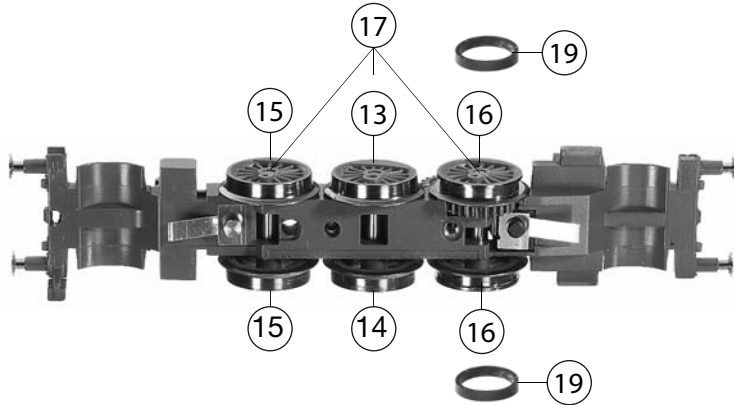

706401 Rh 64 311 ÖBB =		N	
Pos. Nr. Pos.no.	Beschreibung Description	Art.-Nr. Art.no.	Preisgruppe Price bracket
1	LOKGEHAEUSE BR 64 ÖBB EP.III loco body assembly complete	10706401	034
3	HALTESTANGE F.BR 23,64,65,86 hand rail	00197702	003
5	LOKFAHRGESTELL O.M.F.706401 chassis w/o motor	40706401	040
6	LOKFAHRGESTELL M.RÄDERN BR 64 chassis with gear set and wheels	41706401	030
4	STEUERUNG KPL.F.BR 64 reversing gear complete	42706401	027
7	DECKPLATTE UNTEN cover plate bottom side	43706401	006
8	LUFTKESSEL -SATZ air tank set	44706401	009
9	VOR-U.NACHLAUFGEST. BR 64 ÖBB Carrying wheelset (front and rear)	47706401	016
10	ZYLINDERKASTEN F.BR 64 cylinder box	48706401	017
11	MOTOR M.SCHWUNGM.F.BR 87063/64 motor with flywheel, complete	05070631	030
12	MOTORHALTEBUEGEL F.7063 motor retainer clip	00507906	002
13	TREIBRAD LI.UGR. Driving wheel left	51710500	007
14	TREIBRAD RE.UGR. Driving wheel right	51710600	007
15	KUPPELRAD O.N.UGR. Coupled wheel w/o traction tyre	51710700	007
16	KUPPELRAD M.NUT ISO.F.BR 64 coupled wheel with traction tyre, isolated	51710800	006
17	ACHSE axle	00527007	001
18	RS VOR-U.NACHLAUFGEST.SCHWARZ wheelset for heat-rack and wheel off-set rack	00537069	012
19	HAFTREIFEN traction tyre	00547004	001
20	UNTERSETZUNGSRAD reduction gear wheel	56716700	003
21	ZAHNRAD Z:24 MESSING BRÜNIERT gear wheel blackened	00567152	006
	SCHNECKE D = 3MM L = 5,5MM worm	00567608	008
22	STROMABNEHMEREINS.F.87063/64 Power pick-up assembly	60706401	037
23	LAMPENHALTER lamp support	00637098	009
24	ENTSTOERDROSSEL Suppressor choke	00644101	007
25	SCHRAUBE M 1,4 X 3 screw	00700203	001
26	SCHRAUBE screw	00702903	001
27	SENKSCHRAUBE countersunk screw	00702910	001
28	BOLZEN F.KUPPELSTANGE bolt for coupling rod	00730562	002
29	BUNDBOLZEN F.ZAHNRAD F.7142 flanged bolt	00730564	002
30	STECKPUFFER (GEWÖLBT) plug-in buffer (curved)	00757011	002
31	STECKPUFFER (FLACH) plug-in buffer (flat)	00757012	002
32	ERS.-GLUEHLAMPE KLAR M.STECKFA replacement bulb,clear with plug-in socket	00006535	008
33	STANDARD-STECKKUPPLUNG standard clip-in coupling	9525	---
--	PROFI-STECKKUPPLUNG profi-clip-in coupling	9545	---
2	LICHTLEITERSATZ Light conductor set	00137086	011