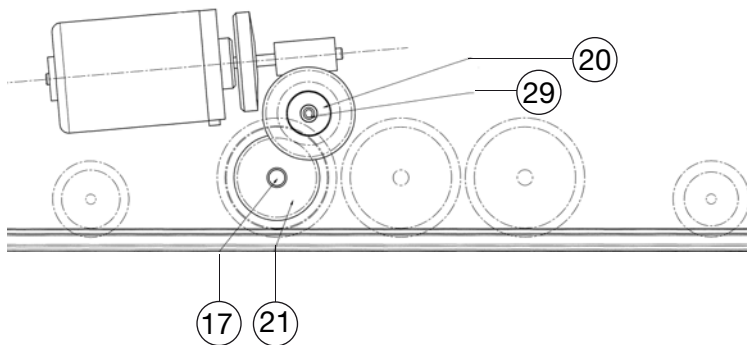

706401 Rh 64 311 ÖBB =		N	
Pos. Nr. Pos.no.	Beschreibung Description	Art.-Nr. Art.no.	Preisgruppe Price bracket
1	LOKGEHAEUSE BR 64 ÖBB EP.III loco body assembly complete	10706401	034
3	HALTESTANGE F.BR 23,64,65,86 hand rail	00197702	003
5	LOKFAHRGESTELL O.M.F.706401 chassis w/o motor	40706401	040
6	LOKFAHRGESTELL M.RÄDERN BR 64 chassis with gear set and wheels	41706401	030
4	STEUERUNG KPL.F.BR 64 reversing gear complete	42706401	027
7	DECKPLATTE UNTEN cover plate bottom side	43706401	006
8	LUFTKESSEL -SATZ air tank set	44706401	009
9	VOR-U.NACHLAUFGEST. BR 64 ÖBB Carrying wheelset (front and rear)	47706401	016
10	ZYLINDERKASTEN F.BR 64 cylinder box	48706401	017
11	MOTOR M.SCHWUNGM.F.BR 87063/64 motor with flywheel, complete	05070631	030
12	MOTORHALTEBUEGEL F.7063 motor retainer clip	00507906	002
13	TREIBRAD LI.UGR. Driving wheel left	51710500	007
14	TREIBRAD RE.UGR. Driving wheel right	51710600	007
15	KUPPELRAD O.N.UGR. Coupled wheel w/o traction tyre	51710700	007
16	KUPPELRAD M.NUT ISO.F.BR 64 coupled wheel with traction tyre, isolated	51710800	006
17	ACHSE axle	00527007	001
18	RS VOR-U.NACHLAUFGEST.SCHWARZ wheelset for heat-rack and wheel off-set rack	00537069	012
19	HAFTREIFEN traction tyre	00547004	001
20	UNTERSETZUNGSRAD reduction gear wheel	56716700	003
21	ZAHNRAD Z:24 MESSING BRÜNIERT gear wheel blackened	00567152	006
	SCHNECKE D = 3MM L = 5,5MM worm	00567608	008
22	STROMABNEHMEREINS.F.87063/64 Power pick-up assembly	60706401	037
23	LAMPENHALTER lamp support	00637098	009
24	ENTSTOERDROSSEL Suppressor choke	00644101	007
25	SCHRAUBE M 1,4 X 3 screw	00700203	001
26	SCHRAUBE screw	00702903	001
27	SENKSCHRAUBE countersunk screw	00702910	001
28	BOLZEN F.KUPPELSTANGE bolt for coupling rod	00730562	002
29	BUNDBOLZEN F.ZAHNRAD F.7142 flanged bolt	00730564	002
30	STECKPUFFER (GEWÖLBT) plug-in buffer (curved)	00757011	002
31	STECKPUFFER (FLACH) plug-in buffer (flat)	00757012	002
32	ERS.-GLUEHLAMPE KLAR M.STECKFA replacement bulb,clear with plug-in socket	00006535	008
33	STANDARD-STECKKUPPLUNG standard clip-in coupling	9525	---
--	PROFI-STECKKUPPLUNG profi-clip-in coupling	9545	---
2	LICHTLEITERSATZ Light conductor set	00137086	011