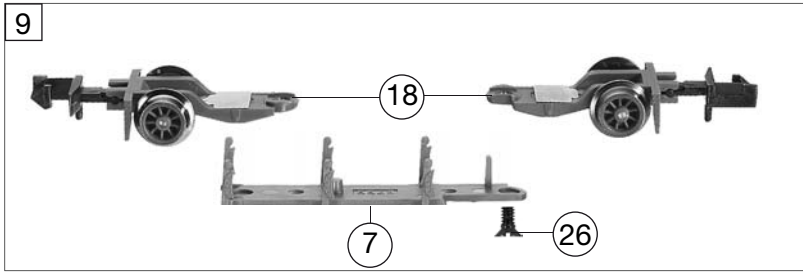

706401 Rh 64 311 ÖBB =		N	
Pos. Nr. Pos.no.	Beschreibung Description	Art.-Nr. Art.no.	Preisgruppe Price bracket
1	LOKGEHAEUSE BR 64 ÖBB EP.III loco body assembly complete	10706401	034
3	HALTESTANGE F.BR 23,64,65,86 hand rail	00197702	003
5	LOKFAHRGESTELL O.M.F.706401 chassis w/o motor	40706401	040
6	LOKFAHRGESTELL M.RÄDERN BR 64 chassis with gear set and wheels	41706401	030
4	STEUERUNG KPL.F.BR 64 reversing gear complete	42706401	027
7	DECKPLATTE UNTEN cover plate bottom side	43706401	006
8	LUFTKESSEL -SATZ air tank set	44706401	009
9	VOR-U.NACHLAUFGEST. BR 64 ÖBB Carrying wheelset (front and rear)	47706401	016
10	ZYLINDERKASTEN F.BR 64 cylinder box	48706401	017
11	MOTOR M.SCHWUNGM.F.BR 87063/64 motor with flywheel, complete	05070631	030
12	MOTORHALTEBUEGEL F.7063 motor retainer clip	00507906	002
13	TREIBRAD LI.UGR. Driving wheel left	51710500	007
14	TREIBRAD RE.UGR. Driving wheel right	51710600	007
15	KUPPELRAD O.N.UGR. Coupled wheel w/o traction tyre	51710700	007
16	KUPPELRAD M.NUT ISO.F.BR 64 coupled wheel with traction tyre, isolated	51710800	006
17	ACHSE axle	00527007	001
18	RS VOR-U.NACHLAUFGEST.SCHWARZ wheelset for heat-rack and wheel off-set rack	00537069	012
19	HAFTREIFEN traction tyre	00547004	001
20	UNTERSETZUNGSRAD reduction gear wheel	56716700	003
21	ZAHNRAD Z:24 MESSING BRÜNIERT gear wheel blackened	00567152	006
	SCHNECKE D = 3MM L = 5,5MM worm	00567608	008
22	STROMABNEHMEREINS.F.87063/64 Power pick-up assembly	60706401	037
23	LAMPENHALTER lamp support	00637098	009
24	ENTSTOERDROSSEL Suppressor choke	00644101	007
25	SCHRAUBE M 1,4 X 3 screw	00700203	001
26	SCHRAUBE screw	00702903	001
27	SENKSCHRAUBE countersunk screw	00702910	001
28	BOLZEN F.KUPPELSTANGE bolt for coupling rod	00730562	002
29	BUNDBOLZEN F.ZAHNRAD F.7142 flanged bolt	00730564	002
30	STECKPUFFER (GEWÖLBT) plug-in buffer (curved)	00757011	002
31	STECKPUFFER (FLACH) plug-in buffer (flat)	00757012	002
32	ERS.-GLUEHLAMPE KLAR M.STECKFA replacement bulb,clear with plug-in socket	00006535	008
33	STANDARD-STECKKUPPLUNG standard clip-in coupling	9525	---
--	PROFI-STECKKUPPLUNG profi-clip-in coupling	9545	---
2	LICHTLEITERSATZ Light conductor set	00137086	011