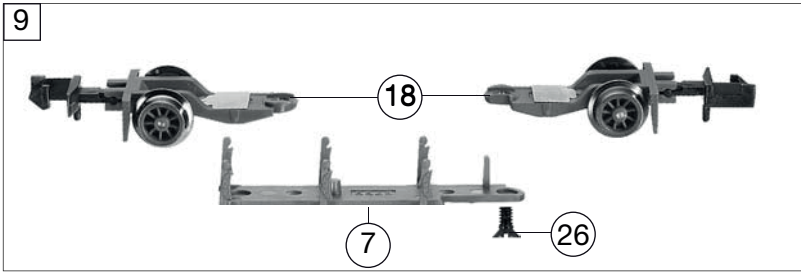

706402		BR 064 DB	≡	N
Pos.Nr. Pos.no.	Beschreibung Description	Art.-Nr. Art.no.	Preisgruppe Price bracket	
1	LOKGEHÄUSE KPL. Body assembly complete	10706402	---	
2	LICHTLEITER-SATZ Light conductor set	00137086	011	
3	HALTESTANGE F.BR 23,64,65,86 Handrail	00197702	003	
4	STEUERUNG KPL. MIT KUPPELSTANG Reversing gear complete with coupling rod	00327142	027	
5	LOKFAHRGESTELL KPL. OHNE MOTOR Loco chassis complete w/o motor	40706402	---	
6	FAHRGESTELL M.LOK-,ZAHNRÄDER U Chassis with gearwheels	41706402	---	
7	DECKPLATTE UNTEN Lower cover plate	00437063	005	
8	LUFTKESSEL -SATZ Air tank (tender) set	00447063	009	
9	VOR-U.NACHLAUFGESTELL BR 64 Set of carrying wheels complete	00477063	016	
10	ZYLINDERKASTEN KPL. MIT LICHTL Cylinder box complete with light conductor	00487064	016	
11	MOTOR KPL. Motor complete	50706101	030	
12	MOTORHALTEBÜGEL SV RO Motor retainer clip	00507906	002	
13	TREIBRAD LI. UGR. Left driving wheel	00517079	007	
14	TREIBRAD RE. UGR. Right driving wheel	00517080	007	
15	KUPPELRAD O.N.F. 7063 Left coupled wheel w/o traction tyre	00517081	007	
16	KUPPELRAD M.NUT F.BR 64 Left coupled wheel with traction tyre	00517082	007	
17	ACHSE Axle	00527007	001	
18	RADSATZ VOR-U.NACHLAUFGESTELL Carrying wheelset complete	00537030	011	
19	HAFTREIFEN Traction tyre	00547004	001	
20	UNTERSETZUNGSRAD Reduction gear wheel	00567151	006	
21	ZAHNRAD BRÜN. Gear wheel	00567152	006	
22	STROMABNEHMERENSATZ MIT LAMPE Power pick-up assembly complete with lamp	00607063	025	
23	LAMPENHALTER MIT BELEUCHTUNGSF Lamp support with light contact spring	00637098	009	
24	ENTSTOERDROSSEL Suppressor choke	00644101	007	
25	SCHRAUBE M 1,4 X 3 Screw	00700203	001	
26	SCHRAUBE Screw	00702903	001	
27	SENKSCHRAUBE M 1,6 X 10 BRÜNE Countersunk screw	00702910	001	
28	BOLZEN F.KUPPELSTANGE Bolt for coupling rod	00730562	002	
29	BUNDBOLZEN F.ZAHNRAD F.7142 Flanged bolt for gear wheel	00730564	002	
30	STECKPUFFER (GEWÖLBT) Plug-in buffer, curved	00757011	002	
31	STECKPUFFER (FLACH) Plug-in buffer, flat	00757012	002	
32	ERS.- GLÜHLAMPE KLAR M.STECKFA Replacement bulb, clear, with plug-in socket	00006535	008	
33	STANDARD-STECKKUPPLUNG Clip-in coupling	9525	---	
34	PROFI-STECKKUPPLUNG Profi Clip-in coupling	9545	---	