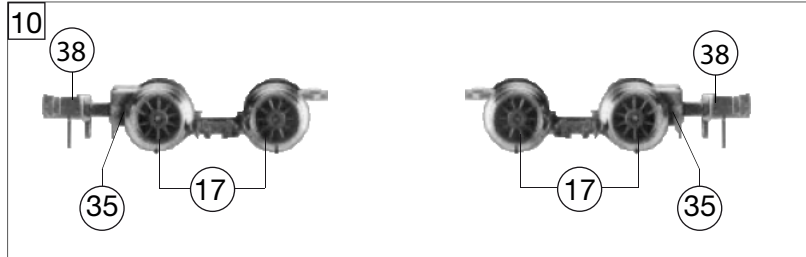

707802 TC 232 SNCF = N

Pos. Nr. Pos.no.	Beschreibung Description	Art.-Nr. Art.no.	Preisgruppe Price bracket
1	LOKGEH. BR 78 SNCF EP III Body assembly complete	10707802	034
2	LICHTLEITER-SATZ light conductor set	00137075	011
3	BESCHWERUNG ballast	00167079	017
4	GLOCKE bell	00197502	004
5	PFEIFE whistle	00197605	004
6	FAHRGESTELL KPL. OHNE MOTOR loco chassis complete w/o motor	40707802	040
7	LOKFAHRGESTELL M.RAEDERN chassis with gear set and wheels	41707802	034
8	KREUZKÖPFE MIT VERBUNDSTANGEN cross head with coupling rod	42707802	019
9	DECKPLATTE UNTEN SCHWARZ cover plate bottom side black	43707802	007
10	VOR-und NACHLAUFGESTELL BR 78 carrying wheel set complete	47707802	019
11	MOTOR O.SCHW.M.MASSEKONTAKT Motor w/0 flywheel, complete	00507078	029
12	KOEHLENHALTER brush holder	00507801	001
13	LOKRAD H.H. O.N. UGR. Loco wheel (big counterweight)	51711300	006
14	KUPPELR.O.Z.O.N.ISO.SCHWARZ IS Coupled wheel w/o gear wheel w/o trac.tyre, ins.	51711400	006
15	KUPPELR.O.Z.M.N.ISO.SCHWARZ IS Coupled wheel w/o gear wheel with trac.tyre, ins.	51711500	006
16	ACHSE axle	00527001	002
17	RADSATZ KPL. Wheel set complete	53710500	011
18	HAFTREIFEN traction tyre	00547004	001
19	ZAHNRAD Z:16 MESSING gear wheel brass	00567112	007
20	ZAHNRAD Z:18/23 schwarz gear wheel black	56716800	003
21	SCHNECKE D = 4MM L = 8MM worm gear	00567604	006
22	STROMABNEHMEREINSATZ KPL. Power pick-up assembly	60707802	030
23	BLATTFEDER F.7065/7076/77/79 flat spring	00617905	001
24	LAMPENKONTAKTHALTER lamp contact support	00637078	009
25	ENTSTOERDROSSEL suppressor choke	00644101	007
26	ENTSTOERKONDENSATOR Anti-noise capacitor	00644202	006
27	SCHRAUBE M 1,4 X 3 screw	00700203	001
28	SENKSCHRAUBE KS countersunk screw	0070230	001
29	BLECHSCHRAUBE M.KREUZSCHLITZ screw with tapping	00713309	001
30	SCHRAUBE screw	00730025	002
31	SCHRAUBE screw	00730028	001
32	BOLZEN F. ZAHNRAD bolt for gear wheel	00730511	002
33	BOLZEN F. KUPPELSTANGE bolt for coupling rod	00730565	002
34	STECKPUFFER plug-in buffer	00757002	002