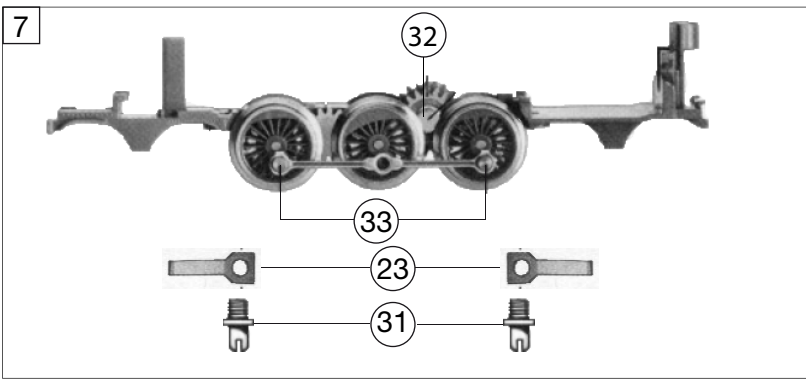

707802 TC 232 SNCF = N

Pos. Nr. Pos.no.	Beschreibung Description	Art.-Nr. Art.no.	Preisgruppe Price bracket
1	LOKGEH. BR 78 SNCF EP III Body assembly complete	10707802	034
2	LICHTLEITER-SATZ light conductor set	00137075	011
3	BESCHWERUNG ballast	00167079	017
4	GLOCKE bell	00197502	004
5	PFEIFE whistle	00197605	004
6	FAHRGESTELL KPL. OHNE MOTOR loco chassis complete w/o motor	40707802	040
7	LOKFAHRGESTELL M.RAEDERN chassis with gear set and wheels	41707802	034
8	KREUZKÖPFE MIT VERBUNDSTANGEN cross head with coupling rod	42707802	019
9	DECKPLATTE UNTEN SCHWARZ cover plate bottom side black	43707802	007
10	VOR-und NACHLAUFGESTELL BR 78 carrying wheel set complete	47707802	019
11	MOTOR O.SCHW.M.MASSEKONTAKT Motor w/0 flywheel, complete	00507078	029
12	KOEHLENHALTER brush holder	00507801	001
13	LOKRAD H.H. O.N. UGR. Loco wheel (big counterweight)	51711300	006
14	KUPPELR.O.Z.O.N.ISO.SCHWARZ IS Coupled wheel w/o gear wheel w/o trac.tyre, ins.	51711400	006
15	KUPPELR.O.Z.M.N.ISO.SCHWARZ IS Coupled wheel w/o gear wheel with trac.tyre, ins.	51711500	006
16	ACHSE axle	00527001	002
17	RADSATZ KPL. Wheel set complete	53710500	011
18	HAFTREIFEN traction tyre	00547004	001
19	ZAHNRAD Z:16 MESSING gear wheel brass	00567112	007
20	ZAHNRAD Z:18/23 schwarz gear wheel black	56716800	003
21	SCHNECKE D = 4MM L = 8MM worm gear	00567604	006
22	STROMABNEHMEREINSATZ KPL. Power pick-up assembly	60707802	030
23	BLATTFEDER F.7065/7076/77/79 flat spring	00617905	001
24	LAMPENKONTAKTHALTER lamp contact support	00637078	009
25	ENTSTOERDROSSEL suppressor choke	00644101	007
26	ENTSTOERKONDENSATOR Anti-noise capacitor	00644202	006
27	SCHRAUBE M 1,4 X 3 screw	00700203	001
28	SENKSCHRAUBE KS countersunk screw	0070230	001
29	BLECHSCHRAUBE M.KREUZSCHLITZ screw with tapping	00713309	001
30	SCHRAUBE screw	00730025	002
31	SCHRAUBE screw	00730028	001
32	BOLZEN F. ZAHNRAD bolt for gear wheel	00730511	002
33	BOLZEN F. KUPPELSTANGE bolt for coupling rod	00730565	002
34	STECKPUFFER plug-in buffer	00757002	002