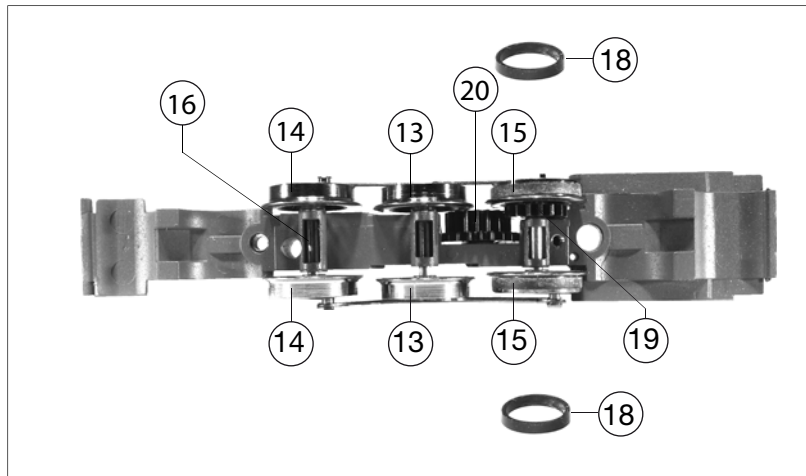

707802 TC 232 SNCF = N

Pos. Nr. Pos.no.	Beschreibung Description	Art.-Nr. Art.no.	Preisgruppe Price bracket
1	LOKGEH. BR 78 SNCF EP III Body assembly complete	10707802	034
2	LICHTLEITER-SATZ light conductor set	00137075	011
3	BESCHWERUNG ballast	00167079	017
4	GLOCKE bell	00197502	004
5	PFEIFE whistle	00197605	004
6	FAHRGESTELL KPL. OHNE MOTOR loco chassis complete w/o motor	40707802	040
7	LOKFAHRGESTELL M.RAEDERN chassis with gear set and wheels	41707802	034
8	KREUZKÖPFE MIT VERBUNDSTANGEN cross head with coupling rod	42707802	019
9	DECKPLATTE UNTEN SCHWARZ cover plate bottom side black	43707802	007
10	VOR-und NACHLAUFGESTELL BR 78 carrying wheel set complete	47707802	019
11	MOTOR O.SCHW.M.MASSEKONTAKT Motor w/0 flywheel, complete	00507078	029
12	KOEHLENHALTER brush holder	00507801	001
13	LOKRAD H.H. O.N. UGR. Loco wheel (big counterweight)	51711300	006
14	KUPPELR.O.Z.O.N.ISO.SCHWARZ IS Coupled wheel w/o gear wheel w/o trac.tyre, ins.	51711400	006
15	KUPPELR.O.Z.M.N.ISO.SCHWARZ IS Coupled wheel w/o gear wheel with trac.tyre, ins.	51711500	006
16	ACHSE axle	00527001	002
17	RADSATZ KPL. Wheel set complete	53710500	011
18	HAFTREIFEN traction tyre	00547004	001
19	ZAHNRAD Z:16 MESSING gear wheel brass	00567112	007
20	ZAHNRAD Z:18/23 schwarz gear wheel black	56716800	003
21	SCHNECKE D = 4MM L = 8MM worm gear	00567604	006
22	STROMABNEHMEREINSATZ KPL. Power pick-up assembly	60707802	030
23	BLATTFEDER F.7065/7076/77/79 flat spring	00617905	001
24	LAMPENKONTAKTHALTER lamp contact support	00637078	009
25	ENTSTOERDROSSEL suppressor choke	00644101	007
26	ENTSTOERKONDENSATOR Anti-noise capacitor	00644202	006
27	SCHRAUBE M 1,4 X 3 screw	00700203	001
28	SENKSCHRAUBE KS countersunk screw	0070230	001
29	BLECHSCHRAUBE M.KREUZSCHLITZ screw with tapping	00713309	001
30	SCHRAUBE screw	00730025	002
31	SCHRAUBE screw	00730028	001
32	BOLZEN F. ZAHNRAD bolt for gear wheel	00730511	002
33	BOLZEN F. KUPPELSTANGE bolt for coupling rod	00730565	002
34	STECKPUFFER plug-in buffer	00757002	002