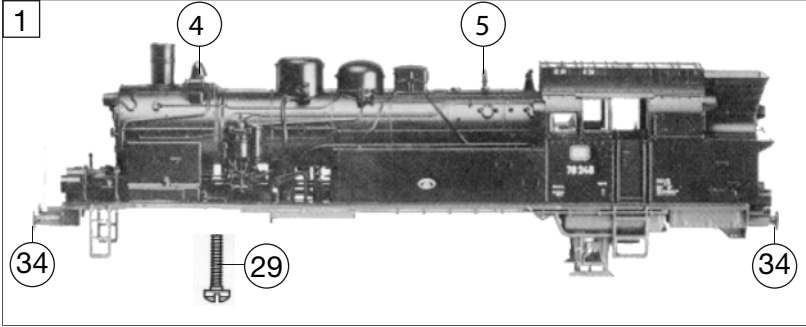

707802 TC 232 SNCF = N

Pos. Nr. Pos.no.	Beschreibung Description	Art.-Nr. Art.no.	Preisgruppe Price bracket
1	LOKGEH. BR 78 SNCF EP III Body assembly complete	10707802	034
2	LICHTLEITER-SATZ light conductor set	00137075	011
3	BESCHWERUNG ballast	00167079	017
4	GLOCKE bell	00197502	004
5	PFEIFE whistle	00197605	004
6	FAHRGESTELL KPL. OHNE MOTOR loco chassis complete w/o motor	40707802	040
7	LOKFAHRGESTELL M.RAEDERN chassis with gear set and wheels	41707802	034
8	KREUZKÖPFE MIT VERBUNDSTANGEN cross head with coupling rod	42707802	019
9	DECKPLATTE UNTEN SCHWARZ cover plate bottom side black	43707802	007
10	VOR-und NACHLAUFGESTELL BR 78 carrying wheel set complete	47707802	019
11	MOTOR O.SCHW.M.MASSEKONTAKT Motor w/0 flywheel, complete	00507078	029
12	KOEHLENHALTER brush holder	00507801	001
13	LOKRAD H.H. O.N. UGR. Loco wheel (big counterweight)	51711300	006
14	KUPPELR.O.Z.O.N.ISO.SCHWARZ IS Coupled wheel w/o gear wheel w/o trac.tyre, ins.	51711400	006
15	KUPPELR.O.Z.M.N.ISO.SCHWARZ IS Coupled wheel w/o gear wheel with trac.tyre, ins.	51711500	006
16	ACHSE axle	00527001	002
17	RADSATZ KPL. Wheel set complete	53710500	011
18	HAFTREIFEN traction tyre	00547004	001
19	ZAHNRAD Z:16 MESSING gear wheel brass	00567112	007
20	ZAHNRAD Z:18/23 schwarz gear wheel black	56716800	003
21	SCHNECKE D = 4MM L = 8MM worm gear	00567604	006
22	STROMABNEHMEREINSATZ KPL. Power pick-up assembly	60707802	030
23	BLATTFEDER F.7065/7076/77/79 flat spring	00617905	001
24	LAMPENKONTAKTHALTER lamp contact support	00637078	009
25	ENTSTOERDROSSEL suppressor choke	00644101	007
26	ENTSTOERKONDENSATOR Anti-noise capacitor	00644202	006
27	SCHRAUBE M 1,4 X 3 screw	00700203	001
28	SENKSCHRAUBE KS countersunk screw	0070230	001
29	BLECHSCHRAUBE M.KREUZSCHLITZ screw with tapping	00713309	001
30	SCHRAUBE screw	00730025	002
31	SCHRAUBE screw	00730028	001
32	BOLZEN F. ZAHNRAD bolt for gear wheel	00730511	002
33	BOLZEN F. KUPPELSTANGE bolt for coupling rod	00730565	002
34	STECKPUFFER plug-in buffer	00757002	002