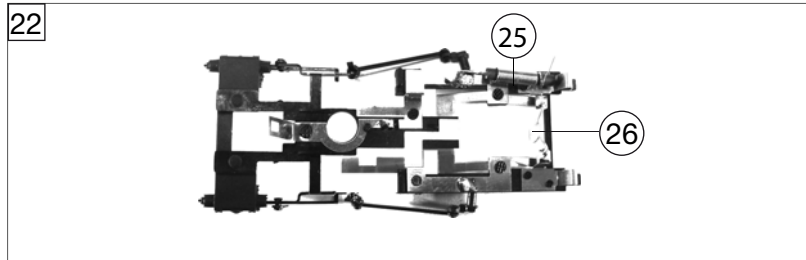

707802 TC 232 SNCF = N

Pos. Nr. Pos.no.	Beschreibung Description	Art.-Nr. Art.no.	Preisgruppe Price bracket
1	LOKGEH. BR 78 SNCF EP III Body assembly complete	10707802	034
2	LICHTLEITER-SATZ light conductor set	00137075	011
3	BESCHWERUNG ballast	00167079	017
4	GLOCKE bell	00197502	004
5	PFEIFE whistle	00197605	004
6	FAHRGESTELL KPL. OHNE MOTOR loco chassis complete w/o motor	40707802	040
7	LOKFAHRGESTELL M.RAEDERN chassis with gear set and wheels	41707802	034
8	KREUZKÖPFE MIT VERBUNDSTANGEN cross head with coupling rod	42707802	019
9	DECKPLATTE UNTEN SCHWARZ cover plate bottom side black	43707802	007
10	VOR-und NACHLAUFGESTELL BR 78 carrying wheel set complete	47707802	019
11	MOTOR O.SCHW.M.MASSEKONTAKT Motor w/0 flywheel, complete	00507078	029
12	KOEHLENHALTER brush holder	00507801	001
13	LOKRAD H.H. O.N. UGR. Loco wheel (big counterweight)	51711300	006
14	KUPPELR.O.Z.O.N.ISO.SCHWARZ IS Coupled wheel w/o gear wheel w/o trac.tyre, ins.	51711400	006
15	KUPPELR.O.Z.M.N.ISO.SCHWARZ IS Coupled wheel w/o gear wheel with trac.tyre, ins.	51711500	006
16	ACHSE axle	00527001	002
17	RADSATZ KPL. Wheel set complete	53710500	011
18	HAFTREIFEN traction tyre	00547004	001
19	ZAHNRAD Z:16 MESSING gear wheel brass	00567112	007
20	ZAHNRAD Z:18/23 schwarz gear wheel black	56716800	003
21	SCHNECKE D = 4MM L = 8MM worm gear	00567604	006
22	STROMABNEHMEREINSATZ KPL. Power pick-up assembly	60707802	030
23	BLATTFEDER F.7065/7076/77/79 flat spring	00617905	001
24	LAMPENKONTAKTHALTER lamp contact support	00637078	009
25	ENTSTOERDROSSEL suppressor choke	00644101	007
26	ENTSTOERKONDENSATOR Anti-noise capacitor	00644202	006
27	SCHRAUBE M 1,4 X 3 screw	00700203	001
28	SENKSCHRAUBE KS countersunk screw	0070230	001
29	BLECHSCHRAUBE M.KREUZSCHLITZ screw with tapping	00713309	001
30	SCHRAUBE screw	00730025	002
31	SCHRAUBE screw	00730028	001
32	BOLZEN F. ZAHNRAD bolt for gear wheel	00730511	002
33	BOLZEN F. KUPPELSTANGE bolt for coupling rod	00730565	002
34	STECKPUFFER plug-in buffer	00757002	002