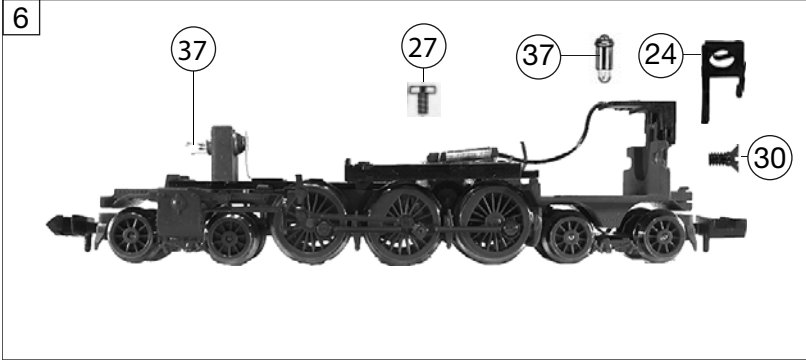

707802 TC 232 SNCF = N

Pos. Nr. Pos.no.	Beschreibung Description	Art.-Nr. Art.no.	Preisgruppe Price bracket
1	LOKGEH. BR 78 SNCF EP III Body assembly complete	10707802	034
2	LICHTLEITER-SATZ light conductor set	00137075	011
3	BESCHWERUNG ballast	00167079	017
4	GLOCKE bell	00197502	004
5	PFEIFE whistle	00197605	004
6	FAHRGESTELL KPL. OHNE MOTOR loco chassis complete w/o motor	40707802	040
7	LOKFAHRGESTELL M.RAEDERN chassis with gear set and wheels	41707802	034
8	KREUZKÖPFE MIT VERBUNDSTANGEN cross head with coupling rod	42707802	019
9	DECKPLATTE UNTEN SCHWARZ cover plate bottom side black	43707802	007
10	VOR-und NACHLAUFGESTELL BR 78 carrying wheel set complete	47707802	019
11	MOTOR O.SCHW.M.MASSEKONTAKT Motor w/0 flywheel, complete	00507078	029
12	KOEHLENHALTER brush holder	00507801	001
13	LOKRAD H.H. O.N. UGR. Loco wheel (big counterweight)	51711300	006
14	KUPPELR.O.Z.O.N.ISO.SCHWARZ IS Coupled wheel w/o gear wheel w/o trac.tyre, ins.	51711400	006
15	KUPPELR.O.Z.M.N.ISO.SCHWARZ IS Coupled wheel w/o gear wheel with trac.tyre, ins.	51711500	006
16	ACHSE axle	00527001	002
17	RADSATZ KPL. Wheel set complete	53710500	011
18	HAFTREIFEN traction tyre	00547004	001
19	ZAHNRAD Z:16 MESSING gear wheel brass	00567112	007
20	ZAHNRAD Z:18/23 schwarz gear wheel black	56716800	003
21	SCHNECKE D = 4MM L = 8MM worm gear	00567604	006
22	STROMABNEHMEREINSATZ KPL. Power pick-up assembly	60707802	030
23	BLATTFEDER F.7065/7076/77/79 flat spring	00617905	001
24	LAMPENKONTAKTHALTER lamp contact support	00637078	009
25	ENTSTOERDROSSEL suppressor choke	00644101	007
26	ENTSTOERKONDENSATOR Anti-noise capacitor	00644202	006
27	SCHRAUBE M 1,4 X 3 screw	00700203	001
28	SENKSCHRAUBE KS countersunk screw	0070230	001
29	BLECHSCHRAUBE M.KREUZSCHLITZ screw with tapping	00713309	001
30	SCHRAUBE screw	00730025	002
31	SCHRAUBE screw	00730028	001
32	BOLZEN F. ZAHNRAD bolt for gear wheel	00730511	002
33	BOLZEN F. KUPPELSTANGE bolt for coupling rod	00730565	002
34	STECKPUFFER plug-in buffer	00757002	002