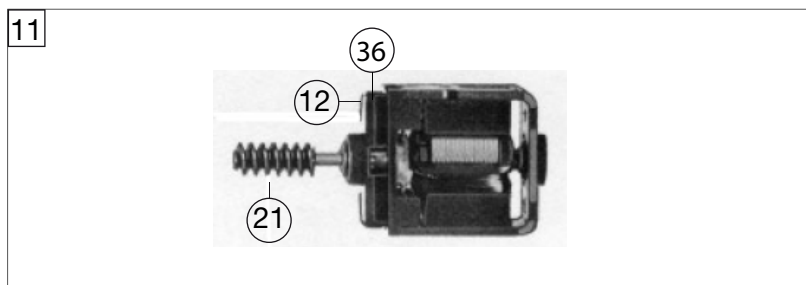

707881 T18.1 8468 KPEV		N Digi	
Pos. Nr. Pos.no.	Beschreibung Description	Art.-Nr. Art.no.	Preisgruppe Price bracket
1	LOKGEHÄUSE KPL. Body assembly complete	00707801	034
2	LICHTLEITER-SATZ light conductor set	00137075	011
3	BESCHWERUNG ballast	00167077	017
4	GLOCKE bell	00197502	004
5	PFEIFE whistle	00197605	004
6	LOKFAHRGESTELL KPL.DCC BR 78 loco chassis complete	40707881	040
7	LOKFAHRGESTELL M.RAEDERN loco chassis with gear set and wheels	41707801	034
8	KREUZKÖPFE MIT VERBUNDSTANGEN cross head with coupling rod	42707801	019
9	DECKPLATTE UNTEN cover plate bottom side	43707801	007
10	VORLAUFGESTELL BR 78 set of carrying wheels	47707801	019
11	MOTOR O.SCHW.M.MASSEKONTAKT Motor w/0 flywheel, complete	00507077	028
12	KOEHLENHALTER brush holder	00507801	001
13	LOKRAD H.H. O.N. UGR. Loco wheel (big counterweight)	51711900	006
14	LOKRAD N.H. O.N. UGR. Loco wheel (small counterweight)	51712000	006
15	LOKRAD N.H. M.N. UGR. Loco wheel (small counterweight)	51712100	006
16	ACHSE axle	00527001	002
17	RADSATZ KPL. Wheel set complete	53710400	015
18	HAFTREIFEN traction tyre	00547004	001
19	ZAHNRAD Z:16 MESSING gear wheel brass	00567112	007
20	LZAHNRAD Z:18/23 schwarz gear wheel black	56716800	003
21	SCHNECKE D = 4MM L = 8MM worm gear	00567604	006
22	STROMABNEHMEREINSATZ KPL. Power pick-up assembly	60707881	030
23	BLATTFEDER F.7065/7076/77/79 flat spring	00617905	001
24	LAMPENKONTAKTHALTER lamp contact support	00627077	007
	LAMPENKONTAKTHALTER lamp support holder	00637078	009
25	ENTSTOERDROSSEL suppressor choke	00644101	007
26	ENTSTOERKONDENSATOR Anti-noise capacito	00644202	006
27	SCHRAUBE M 1,4 X 3 screw	00700203	001
28	SENKSCHRAUBE KS countersunk screw	00702303	001
29	BLECHSCHRAUBE M.KREUZSCHLITZ screw with tapping	00713309	001
30	SCHRAUBE screw	00730025	002
31	SCHRAUBE screw	00730028	001
32	BOLZEN F. ZAHNRAD bolt for gear wheel	00730511	002
33	BOLZEN F. KUPPELSTANGE bolt for coupling rod	00730565	002