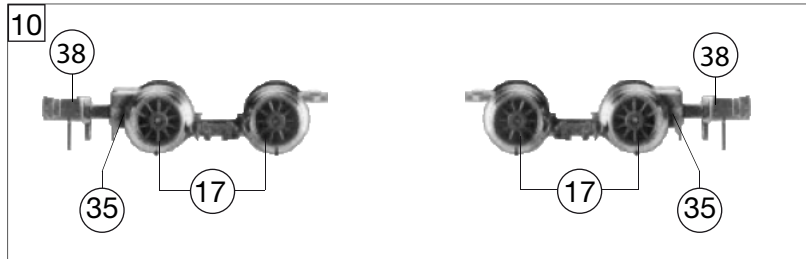

707881 T18.1 8468 KPEV		N Digi	
Pos. Nr. Pos.no.	Beschreibung Description	Art.-Nr. Art.no.	Preisgruppe Price bracket
1	LOKGEHÄUSE KPL. Body assembly complete	00707801	034
2	LICHTLEITER-SATZ light conductor set	00137075	011
3	BESCHWERUNG ballast	00167077	017
4	GLOCKE bell	00197502	004
5	PFEIFE whistle	00197605	004
6	LOKFAHRGESTELL KPL.DCC BR 78 loco chassis complete	40707881	040
7	LOKFAHRGESTELL M.RAEDERN loco chassis with gear set and wheels	41707801	034
8	KREUZKÖPFE MIT VERBUNDSTANGEN cross head with coupling rod	42707801	019
9	DECKPLATTE UNTEN cover plate bottom side	43707801	007
10	VORLAUFGESTELL BR 78 set of carrying wheels	47707801	019
11	MOTOR O.SCHW.M.MASSEKONTAKT Motor w/0 flywheel, complete	00507077	028
12	KOEHLENHALTER brush holder	00507801	001
13	LOKRAD H.H. O.N. UGR. Loco wheel (big counterweight)	51711900	006
14	LOKRAD N.H. O.N. UGR. Loco wheel (small counterweight)	51712000	006
15	LOKRAD N.H. M.N. UGR. Loco wheel (small counterweight)	51712100	006
16	ACHSE axle	00527001	002
17	RADSATZ KPL. Wheel set complete	53710400	015
18	HAFTREIFEN traction tyre	00547004	001
19	ZAHNRAD Z:16 MESSING gear wheel brass	00567112	007
20	LZAHNRAD Z:18/23 schwarz gear wheel black	56716800	003
21	SCHNECKE D = 4MM L = 8MM worm gear	00567604	006
22	STROMABNEHMEREINSATZ KPL. Power pick-up assembly	60707881	030
23	BLATTFEDER F.7065/7076/77/79 flat spring	00617905	001
24	LAMPENKONTAKTHALTER lamp contact support	00627077	007
	LAMPENKONTAKTHALTER lamp support holder	00637078	009
25	ENTSTOERDROSSEL suppressor choke	00644101	007
26	ENTSTOERKONDENSATOR Anti-noise capacito	00644202	006
27	SCHRAUBE M 1,4 X 3 screw	00700203	001
28	SENKSCHRAUBE KS countersunk screw	00702303	001
29	BLECHSCHRAUBE M.KREUZSCHLITZ screw with tapping	00713309	001
30	SCHRAUBE screw	00730025	002
31	SCHRAUBE screw	00730028	001
32	BOLZEN F. ZAHNRAD bolt for gear wheel	00730511	002
33	BOLZEN F. KUPPELSTANGE bolt for coupling rod	00730565	002