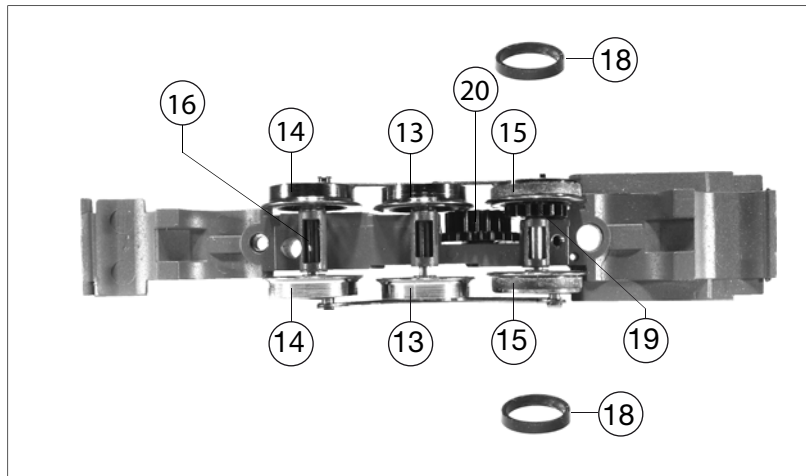

707881 T18.1 8468 KPEV		N Digi	
Pos. Nr. Pos.no.	Beschreibung Description	Art.-Nr. Art.no.	Preisgruppe Price bracket
1	LOKGEHÄUSE KPL. Body assembly complete	00707801	034
2	LICHTLEITER-SATZ light conductor set	00137075	011
3	BESCHWERUNG ballast	00167077	017
4	GLOCKE bell	00197502	004
5	PFEIFE whistle	00197605	004
6	LOKFAHRGESTELL KPL.DCC BR 78 loco chassis complete	40707881	040
7	LOKFAHRGESTELL M.RAEDERN loco chassis with gear set and wheels	41707801	034
8	KREUZKÖPFE MIT VERBUNDSTANGEN cross head with coupling rod	42707801	019
9	DECKPLATTE UNTEN cover plate bottom side	43707801	007
10	VORLAUFGESTELL BR 78 set of carrying wheels	47707801	019
11	MOTOR O.SCHW.M.MASSEKONTAKT Motor w/0 flywheel, complete	00507077	028
12	KOEHLENHALTER brush holder	00507801	001
13	LOKRAD H.H. O.N. UGR. Loco wheel (big counterweight)	51711900	006
14	LOKRAD N.H. O.N. UGR. Loco wheel (small counterweight)	51712000	006
15	LOKRAD N.H. M.N. UGR. Loco wheel (small counterweight)	51712100	006
16	ACHSE axle	00527001	002
17	RADSATZ KPL. Wheel set complete	53710400	015
18	HAFTREIFEN traction tyre	00547004	001
19	ZAHNRAD Z:16 MESSING gear wheel brass	00567112	007
20	LZAHNRAD Z:18/23 schwarz gear wheel black	56716800	003
21	SCHNECKE D = 4MM L = 8MM worm gear	00567604	006
22	STROMABNEHMEREINSATZ KPL. Power pick-up assembly	60707881	030
23	BLATTFEDER F.7065/7076/77/79 flat spring	00617905	001
24	LAMPENKONTAKTHALTER lamp contact support	00627077	007
	LAMPENKONTAKTHALTER lamp support holder	00637078	009
25	ENTSTOERDROSSEL suppressor choke	00644101	007
26	ENTSTOERKONDENSATOR Anti-noise capacito	00644202	006
27	SCHRAUBE M 1,4 X 3 screw	00700203	001
28	SENKSCHRAUBE KS countersunk screw	00702303	001
29	BLECHSCHRAUBE M.KREUZSCHLITZ screw with tapping	00713309	001
30	SCHRAUBE screw	00730025	002
31	SCHRAUBE screw	00730028	001
32	BOLZEN F. ZAHNRAD bolt for gear wheel	00730511	002
33	BOLZEN F. KUPPELSTANGE bolt for coupling rod	00730565	002