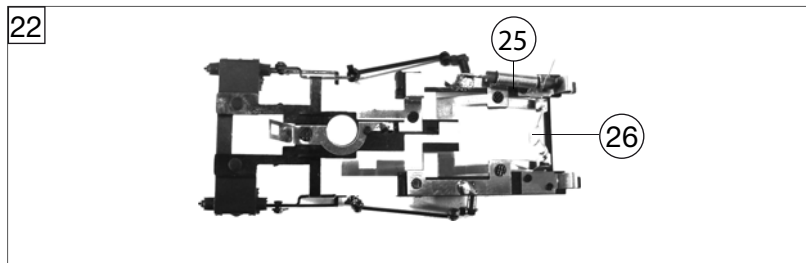

707881 T18.1 8468 KPEV		N Digi	
Pos. Nr. Pos.no.	Beschreibung Description	Art.-Nr. Art.no.	Preisgruppe Price bracket
1	LOKGEHÄUSE KPL. Body assembly complete	00707801	034
2	LICHTLEITER-SATZ light conductor set	00137075	011
3	BESCHWERUNG ballast	00167077	017
4	GLOCKE bell	00197502	004
5	PFEIFE whistle	00197605	004
6	LOKFAHRGESTELL KPL.DCC BR 78 loco chassis complete	40707881	040
7	LOKFAHRGESTELL M.RAEDERN loco chassis with gear set and wheels	41707801	034
8	KREUZKÖPFE MIT VERBUNDSTANGEN cross head with coupling rod	42707801	019
9	DECKPLATTE UNTEN cover plate bottom side	43707801	007
10	VORLAUFGESTELL BR 78 set of carrying wheels	47707801	019
11	MOTOR O.SCHW.M.MASSEKONTAKT Motor w/0 flywheel, complete	00507077	028
12	KOEHLENHALTER brush holder	00507801	001
13	LOKRAD H.H. O.N. UGR. Loco wheel (big counterweight)	51711900	006
14	LOKRAD N.H. O.N. UGR. Loco wheel (small counterweight)	51712000	006
15	LOKRAD N.H. M.N. UGR. Loco wheel (small counterweight)	51712100	006
16	ACHSE axle	00527001	002
17	RADSATZ KPL. Wheel set complete	53710400	015
18	HAFTREIFEN traction tyre	00547004	001
19	ZAHNRAD Z:16 MESSING gear wheel brass	00567112	007
20	LZAHNRAD Z:18/23 schwarz gear wheel black	56716800	003
21	SCHNECKE D = 4MM L = 8MM worm gear	00567604	006
22	STROMABNEHMEREINSATZ KPL. Power pick-up assembly	60707881	030
23	BLATTFEDER F.7065/7076/77/79 flat spring	00617905	001
24	LAMPENKONTAKTHALTER lamp contact support	00627077	007
	LAMPENKONTAKTHALTER lamp support holder	00637078	009
25	ENTSTOERDROSSEL suppressor choke	00644101	007
26	ENTSTOERKONDENSATOR Anti-noise capacito	00644202	006
27	SCHRAUBE M 1,4 X 3 screw	00700203	001
28	SENKSCHRAUBE KS countersunk screw	00702303	001
29	BLECHSCHRAUBE M.KREUZSCHLITZ screw with tapping	00713309	001
30	SCHRAUBE screw	00730025	002
31	SCHRAUBE screw	00730028	001
32	BOLZEN F. ZAHNRAD bolt for gear wheel	00730511	002
33	BOLZEN F. KUPPELSTANGE bolt for coupling rod	00730565	002