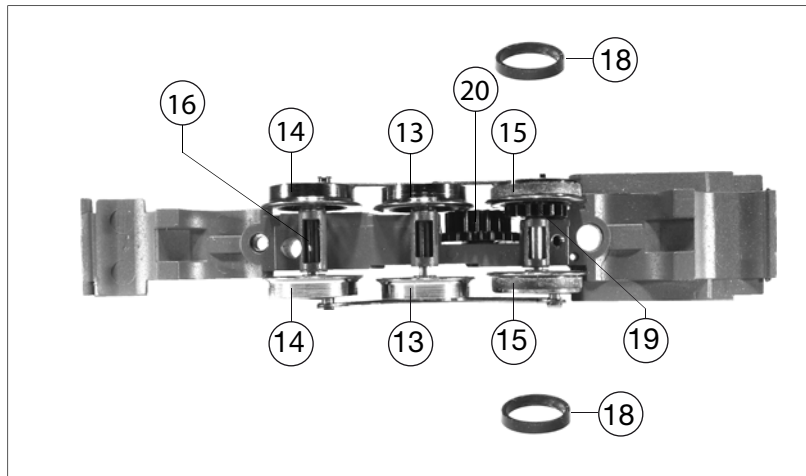

707882 TC 232 SNCF		=	N Digi	
Pos. Nr. Pos.no.	Beschreibung Description	Art.-Nr. Art.no.	Preisgruppe Price bracket	
1	LOKGEH. BR 78 SNCF EP III Body assembly complete	10707802	034	
2	LICHTLEITER-SATZ light conductor set	00137075	011	
3	BESCHWERUNG ballast	00167077	017	
4	GLOCKE bell	00197502	004	
5	PFEIFE whistle	00197605	004	
6	LOKFAHRGESTELL KPL. BR78 T18 Loco chassis complete	40707882	040	
7	LOKFAHRGESTELL M.RAEDERN chassis with gear set and wheels	41707802	034	
8	KREUZKÖPFE MIT VERBUNDSTANGEN cross head with coupling rod	42707802	019	
9	DECKPLATTE UNTEN cover plate bottom side	43707802	007	
10	VORLAUFGESTELL BR 78 set of carrying wheels	47707802	019	
11	MOTOR O.SCHW.M.MASSEKONTAKT Motor w/o flywheel, complete	00507077	028	
12	KOEHLENHALTER brush holder	00507801	001	
13	LOKRAD H.H. O.N. UGR. Loco wheel (big counterweight)	51711300	006	
14	KUPPELR.O.Z.O.N.ISO.SCHWARZ IS Coupled wheel w/o gear wheel w/o tract.tyre	51711400	006	
15	KUPPELR.O.Z.M.N.ISO.SCHWARZ IS Coupled wheel w/o gear wheel with tract.tyre, Ins.	51711500	006	
16	ACHSE axle	00527001	002	
17	RADSATZ KPL. Wheel set complete	53710500	011	
18	HAFTREIFEN traction tyre	00547004	001	
19	ZAHNRAD Z:16 MESSING gear wheel brass	00567112	007	
20	ZAHNRAD Z:18/23 schwarz gear wheel black	56716800	003	
21	SCHNECKE D = 4MM L = 8MM worm gear	00567604	006	
22	STROMABNEHMEREINSATZ KPL. Power pick-up assembly	60707882	030	
23	BLATTFEDER F.7065/7076/77/79 flat spring	00617905	001	
	HALTEPLATTE F.DECODER decoder support	00627077	007	
24	LAMPENKONTAKTHALTER lamp contact support	00637078	009	
25	ENTSTOERDROSSEL suppressor choke	00644101	007	
26	ENTSTOERKONDENSATOR Anti-noise capacitor	00644202	006	
27	SCHRAUBE M 1,4 X 3 screw	00700203	001	
28	SENKSCHRAUBE KS countersunk screw (with tapping)	00702303	001	
29	BLECHSCHRAUBE M.KREUZSCHLITZ screw with tapping	00713309	001	
30	SCHRAUBE screw	00730025	002	
31	SCHRAUBE screw	00730028	001	
32	BOLZEN F. ZAHNRAD bolt for gear wheel	00730511	002	
33	BOLZEN F. KUPPELSTANGE bolt for coupling rod	00730565	002	