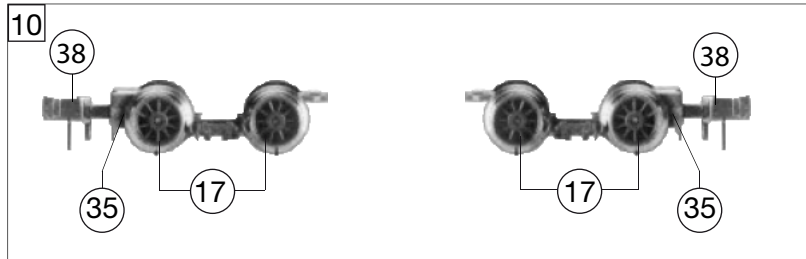

707882 TC 232 SNCF		=	N Digi	
Pos. Nr. Pos.no.	Beschreibung Description	Art.-Nr. Art.no.	Preisgruppe Price bracket	
1	LOKGEH. BR 78 SNCF EP III Body assembly complete	10707802	034	
2	LICHTLEITER-SATZ light conductor set	00137075	011	
3	BESCHWERUNG ballast	00167077	017	
4	GLOCKE bell	00197502	004	
5	PFEIFE whistle	00197605	004	
6	LOKFAHRGESTELL KPL. BR78 T18 Loco chassis complete	40707882	040	
7	LOKFAHRGESTELL M.RAEDERN chassis with gear set and wheels	41707802	034	
8	KREUZKÖPFE MIT VERBUNDSTANGEN cross head with coupling rod	42707802	019	
9	DECKPLATTE UNTEN cover plate bottom side	43707802	007	
10	VORLAUFGESTELL BR 78 set of carrying wheels	47707802	019	
11	MOTOR O.SCHW.M.MASSEKONTAKT Motor w/o flywheel, complete	00507077	028	
12	KOEHLENHALTER brush holder	00507801	001	
13	LOKRAD H.H. O.N. UGR. Loco wheel (big counterweight)	51711300	006	
14	KUPPELR.O.Z.O.N.ISO.SCHWARZ IS Coupled wheel w/o gear wheel w/o tract.tyre	51711400	006	
15	KUPPELR.O.Z.M.N.ISO.SCHWARZ IS Coupled wheel w/o gear wheel with tract.tyre, Ins.	51711500	006	
16	ACHSE axle	00527001	002	
17	RADSATZ KPL. Wheel set complete	53710500	011	
18	HAFTREIFEN traction tyre	00547004	001	
19	ZAHNRAD Z:16 MESSING gear wheel brass	00567112	007	
20	ZAHNRAD Z:18/23 schwarz gear wheel black	56716800	003	
21	SCHNECKE D = 4MM L = 8MM worm gear	00567604	006	
22	STROMABNEHMEREINSATZ KPL. Power pick-up assembly	60707882	030	
23	BLATTFEDER F.7065/7076/77/79 flat spring	00617905	001	
	HALTEPLATTE F.DECODER decoder support	00627077	007	
24	LAMPENKONTAKTHALTER lamp contact support	00637078	009	
25	ENTSTOERDROSSEL suppressor choke	00644101	007	
26	ENTSTOERKONDENSATOR Anti-noise capacitor	00644202	006	
27	SCHRAUBE M 1,4 X 3 screw	00700203	001	
28	SENKSCHRAUBE KS countersunk screw (with tapping)	00702303	001	
29	BLECHSCHRAUBE M.KREUZSCHLITZ screw with tapping	00713309	001	
30	SCHRAUBE screw	00730025	002	
31	SCHRAUBE screw	00730028	001	
32	BOLZEN F. ZAHNRAD bolt for gear wheel	00730511	002	
33	BOLZEN F. KUPPELSTANGE bolt for coupling rod	00730565	002	