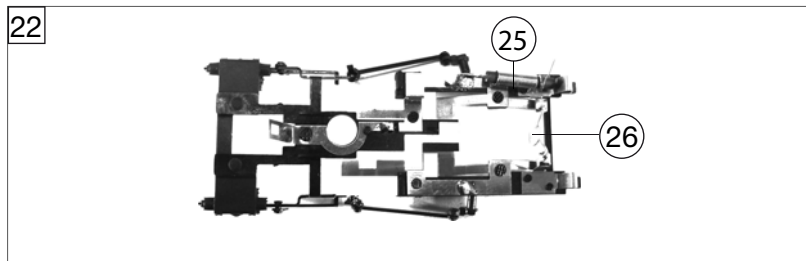

707882 TC 232 SNCF		=	N Digi	
Pos. Nr. Pos.no.	Beschreibung Description	Art.-Nr. Art.no.	Preisgruppe Price bracket	
1	LOKGEH. BR 78 SNCF EP III Body assembly complete	10707802	034	
2	LICHTLEITER-SATZ light conductor set	00137075	011	
3	BESCHWERUNG ballast	00167077	017	
4	GLOCKE bell	00197502	004	
5	PFEIFE whistle	00197605	004	
6	LOKFAHRGESTELL KPL. BR78 T18 Loco chassis complete	40707882	040	
7	LOKFAHRGESTELL M.RAEDERN chassis with gear set and wheels	41707802	034	
8	KREUZKÖPFE MIT VERBUNDSTANGEN cross head with coupling rod	42707802	019	
9	DECKPLATTE UNTEN cover plate bottom side	43707802	007	
10	VORLAUFGESTELL BR 78 set of carrying wheels	47707802	019	
11	MOTOR O.SCHW.M.MASSEKONTAKT Motor w/o flywheel, complete	00507077	028	
12	KOEHLENHALTER brush holder	00507801	001	
13	LOKRAD H.H. O.N. UGR. Loco wheel (big counterweight)	51711300	006	
14	KUPPELR.O.Z.O.N.ISO.SCHWARZ IS Coupled wheel w/o gear wheel w/o tract.tyre	51711400	006	
15	KUPPELR.O.Z.M.N.ISO.SCHWARZ IS Coupled wheel w/o gear wheel with tract.tyre, Ins.	51711500	006	
16	ACHSE axle	00527001	002	
17	RADSATZ KPL. Wheel set complete	53710500	011	
18	HAFTREIFEN traction tyre	00547004	001	
19	ZAHNRAD Z:16 MESSING gear wheel brass	00567112	007	
20	ZAHNRAD Z:18/23 schwarz gear wheel black	56716800	003	
21	SCHNECKE D = 4MM L = 8MM worm gear	00567604	006	
22	STROMABNEHMEREINSATZ KPL. Power pick-up assembly	60707882	030	
23	BLATTFEDER F.7065/7076/77/79 flat spring	00617905	001	
	HALTEPLATTE F.DECODER decoder support	00627077	007	
24	LAMPENKONTAKTHALTER lamp contact support	00637078	009	
25	ENTSTOERDROSSEL suppressor choke	00644101	007	
26	ENTSTOERKONDENSATOR Anti-noise capacitor	00644202	006	
27	SCHRAUBE M 1,4 X 3 screw	00700203	001	
28	SENKSCHRAUBE KS countersunk screw (with tapping)	00702303	001	
29	BLECHSCHRAUBE M.KREUZSCHLITZ screw with tapping	00713309	001	
30	SCHRAUBE screw	00730025	002	
31	SCHRAUBE screw	00730028	001	
32	BOLZEN F. ZAHNRAD bolt for gear wheel	00730511	002	
33	BOLZEN F. KUPPELSTANGE bolt for coupling rod	00730565	002	