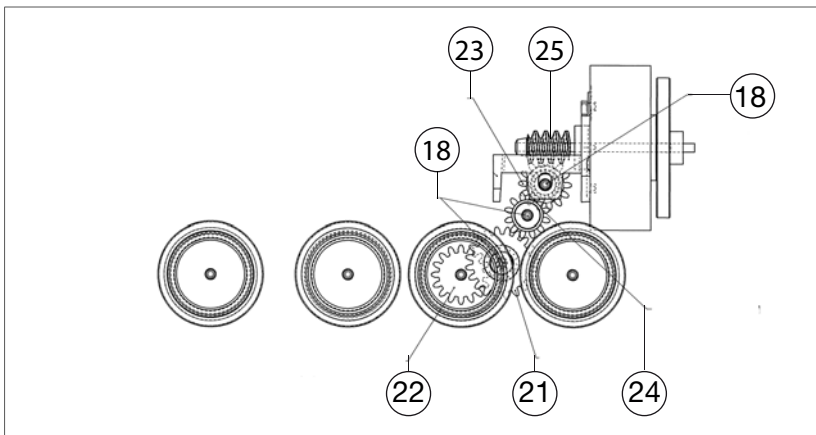

709202 BR 92, SNCF		=	N
Pos. Nr. Pos.no.	Beschreibung Description	Art.-Nr. Art.no.	Preisgruppe Price bracket
1	LOKGEHÄUSE KPL. BR 92 SNCF Body assembly complete	10709202	033
2	UMLAUFBLECH BR 92 T13 SNCF Running board	11709202	025
3	LICHTLEITER-SATZ Light conductor set	13709206	006
4	GRIFSTANGEN-DAMPFPFEIFE -SATZ Hand-rail set and steam-pipe set	19709206	009
5	AUFSTECKLAMPE HINTEN Plug-in-lamps rear	19787700	007
6	AUFSTECKLAMPE VORNE LACK. Plug-in-lamps in the front	19787800	007
7	DEICHSEL HINTEN BR 92 Short coupling reception back side	38701900	006
8	DEICHSEL VORNE BR 92 Short coupling reception in the front	38702000	006
9	LOKFAHRGESTELL OHNE MOTOR Loco chassis w/o motor	40709202	040
10	FAHRGESTELL M. RÄDERN, GETRIEB Loco chassis with gearset and wheels	41709202	032
11	STEUERUNG KOMPL. MIT KUPPELSTANGE Reversing gear complete	42709203	028
12	ABDECKPLATTE Cover plate	43709203	007
13	ZYLINDERKASTEN -SATZ re+li Cylinder box left&right, set	48709206	013
14	MOTOR KPL.M.SCHWUNGMASSE Motor with flywheel, complete	50709206	029
15	KUPPELRAD Coupled wheel	51712700	007
16	TREIBRAD LI. Left side driving wheel	51712800	006
17	TREIBRAD RECHTS Right side driving wheel	51712900	006
18	ACHSE F.BR 98,65,23 Axle	00527003	001
19	Kuppelradsatz Coupled wheelsset	53710900	011
20	HAFTREIFEN Traction tyre	00547002	001
21	UNTERSETZUNGSRAD Z:20/9 ROT Reduction gear wheel	00567135	005
22	ZAHNRAD Z:16 SCHW.VERN.f.Radsatz Gear wheel for wheel set	00567137	005
23	UNTERSETZUNGSRAD Z:14/9 SCHW. Reduction gear wheel	00567145	006
24	ZAHNRAD Gear wheel	56717400	003
25	SCHNECKE D = MM L = MM Worm gear	00567615	009
26	LEITERPLATTE KPL. LACK. Conductor plate	65712400	023
27	STECKER FÜR SCHNITTSTELLE (STI) Jumper 6-pin	66400800	017
28	SENKSCHRAUBE Countersunk tapping screw	00702910	001
29	BOLZEN F. KUPPELSTANGE Bolt for coupling rod	00730579	001
30	ACHSE F. ZAHNRAD Axle for gear wheel	73058100	002
31	BUNDBOLZEN Association-bolts	73058400	003
32	STECKPUFFER (GEWÖLBT) Plug-in buffer, curved	00757011	002
33	STECKPUFFER (FLACH) Plug-in buffer, flat	00757012	002
34	RICHTFEDER F.DEICHSEL L=15 MM Flat straightening spring for coupling	00767008	001