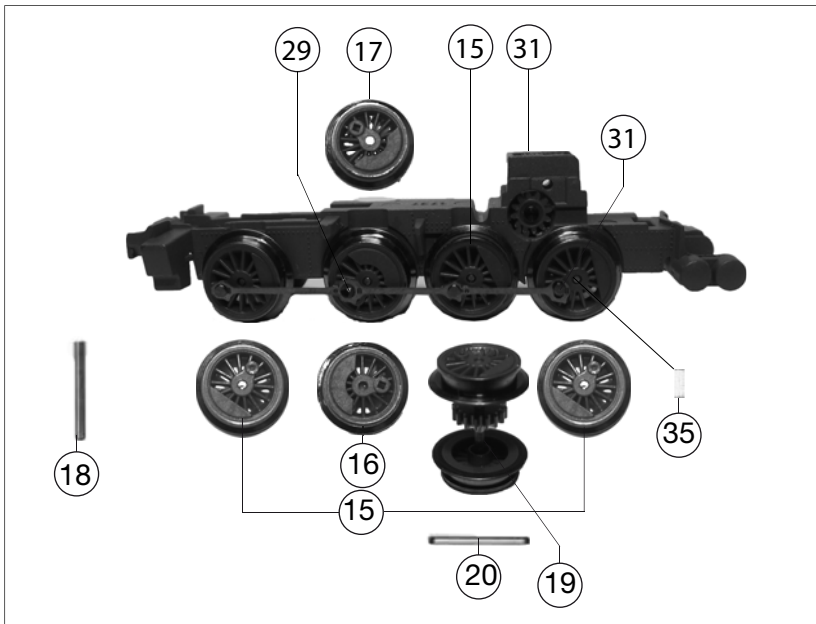

709202 BR 92, SNCF		=	N
Pos. Nr. Pos.no.	Beschreibung Description	Art.-Nr. Art.no.	Preisgruppe Price bracket
1	LOKGEHÄUSE KPL. BR 92 SNCF Body assembly complete	10709202	033
2	UMLAUFBLECH BR 92 T13 SNCF Running board	11709202	025
3	LICHTLEITER-SATZ Light conductor set	13709206	006
4	GRIFSTANGEN-DAMPFPFEIFE -SATZ Hand-rail set and steam-pipe set	19709206	009
5	AUFSTECKLAMPE HINTEN Plug-in-lamps rear	19787700	007
6	AUFSTECKLAMPE VORNE LACK. Plug-in-lamps in the front	19787800	007
7	DEICHSEL HINTEN BR 92 Short coupling reception back side	38701900	006
8	DEICHSEL VORNE BR 92 Short coupling reception in the front	38702000	006
9	LOKFAHRGESTELL OHNE MOTOR Loco chassis w/o motor	40709202	040
10	FAHRGESTELL M. RÄDERN, GETRIEB Loco chassis with gearset and wheels	41709202	032
11	STEUERUNG KOMPL. MIT KUPPELSTANGE Reversing gear complete	42709203	028
12	ABDECKPLATTE Cover plate	43709203	007
13	ZYLINDERKASTEN -SATZ re+li Cylinder box left&right, set	48709206	013
14	MOTOR KPL.M.SCHWUNGMASSE Motor with flywheel, complete	50709206	029
15	KUPPELRAD Coupled wheel	51712700	007
16	TREIBRAD LI. Left side driving wheel	51712800	006
17	TREIBRAD RECHTS Right side driving wheel	51712900	006
18	ACHSE F.BR 98,65,23 Axle	00527003	001
19	Kuppelradsatz Coupled wheelsset	53710900	011
20	HAFTREIFEN Traction tyre	00547002	001
21	UNTERSETZUNGSRAD Z:20/9 ROT Reduction gear wheel	00567135	005
22	ZAHNRAD Z:16 SCHW.VERN.f.Radsatz Gear wheel for wheel set	00567137	005
23	UNTERSETZUNGSRAD Z:14/9 SCHW. Reduction gear wheel	00567145	006
24	ZAHNRAD Gear wheel	56717400	003
25	SCHNECKE D = MM L = MM Worm gear	00567615	009
26	LEITERPLATTE KPL. LACK. Conductor plate	65712400	023
27	STECKER FÜR SCHNITTSTELLE (STI) Jumper 6-pin	66400800	017
28	SENKSCHRAUBE Countersunk tapping screw	00702910	001
29	BOLZEN F. KUPPELSTANGE Bolt for coupling rod	00730579	001
30	ACHSE F. ZAHNRAD Axle for gear wheel	73058100	002
31	BUNDBOLZEN Association-bolts	73058400	003
32	STECKPUFFER (GEWÖLBT) Plug-in buffer, curved	00757011	002
33	STECKPUFFER (FLACH) Plug-in buffer, flat	00757012	002
34	RICHTFEDER F.DEICHSEL L=15 MM Flat straightening spring for coupling	00767008	001