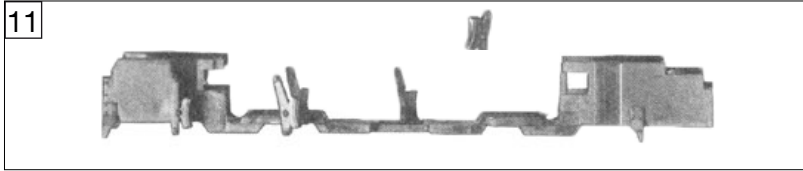

709901 BR 98 812-1 DB =		N	
Pos. Nr. Pos.no.	Beschreibung Description	Art.-Nr. Art.no.	Preisgruppe Price bracket
1	LOKGEHÄUSE KPL. Loco body assembly complete	10709901	032
2	LICHTLEITER Light conductor	00137098	006
3	KLEINTEILE-SATZ F.7099 Set of small parts	00197099	012
4	GLOCKE Bell	00197502	004
5	RANGIERTRITT F. 7098 Shunter treadle	00197810	013
6	SCHLOT M.NUMMERNSCH.709901 Chimney with number plate	19785600	007
7	ADAPTER F.DAMPFLOKS Adaptor for steam loco	00387003	007
8	FAHRGESTELL KPL. OHNE MOTOR loco chassis complete w/o motor	40709901	040
9	FAHRGESTELL MIT RAEDERN, GETRI loco chassis with wheels, gear wheel	41709901	030
10	KREUZKOEPFLE M.KUPPELSTANGEN cross-head with coupling rod	42709901	017
11	ABDECKPLATTE M.BREMSBA.SATZ cover plate with brake shoes set	00437098	009
12	MOTOR M.SCHW.O.MASSEKONTAKT Motor with flywheel w/o ground contactor	00507098	033
13	KOHLEHALTER carbon holder	00507803	001
14	TREIBRAD LINKS ROT left side driving wheel	00517057	007
15	TREIBRAD RECHTS ROT right side driving wheel	00517058	007
16	KUPPELRAD ROT coupled wheel	00517059	007
17	ACHSE F.BR 98,65,23 axle	00527003	001
18	UNTERSETZUNGSRAD Z:20/9 ROT Reduction gear wheel	00567135	005
19	UNTERSETZUNGSRAD Z:18/12 ROT Reduction gear wheel	00567136	005
20	ZAHNRAD Z:16 SCHW.VERN.F.RS. Gear wheel nickel-plated	00567137	005
21	ZAHNRAD Z:13 ROT gear wheel	00567138	005
22	SCHNECKE D = 3MM L = 5,5MM worm gear	00567608	008
23	STROMABNEHMEREINSATZ Power pick-up assembly	60709901	---
24	LAMPENHALTER lamp support	00637098	009
25	ENTSTOERDROSSEL Suppressor choke	00644101	007
26	ENTSTOERKONDENSATOR Anti-noise capacitor	00644202	006
27	SCHRAUBE Screw	00700205	001
28	BOLZEN F.KUPPELSTANGE bolt for coupling rod	00730539	002
29	BUNDBOLZEN F.ZAHNRAD F.7098/99 Flanged bolt for gear wheel	00730540	002
30	ACHSE F.ZAHNRAD axle for gear wheel	00730541	001
31	ACHSE F.ZAHNRAD axle for gear wheel	00730542	001
32	STECKPUFFER (GEWÖLBT) plug-in buffer (curved)	00757011	002
33	STECKPUFFER (FLACH) plug-in buffer (flat)	00757012	002
34	ERS.-GLUEHLAMPE KLAR M.STECKFA Replacement bulb, clear, with plug-in socket	00006535	008