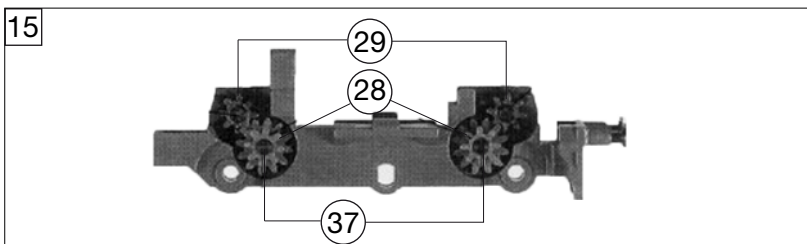

715502		GR 460 025 SNCF	=	N	
Pos. Nr. Pos.no.	Beschreibung Description	Art.-Nr. Art.no.			Preisgruppe Price bracket
1	LOKGEHAEUSE BR 55 DB EP III loco body assembly	10715502			031
2	LICHTLEITER Light conductor	00137155			006
3	PFEIFE whistle	00197605			004
4	GASLATERNE VORN F.7153,-54 Lamp front side	00197815			006
5	GASLATERNE HINTEN F.7153,-54 Lamp back side	00197816			006
6	TENDERGEHAEUSE BR 55,Gr460 FS tender body complete	20715502			024
7	TENDER-RAHMEN F.BR 55 tender framework	00217155			023
8	LOKFAHRGESTELL KPL F.715502 loco chassis complete	30715502			040
9	LOKFAHRGEST.M.RAEDERN,KUPPELST loco chassis with wheels, coupling rod	31715502			032
10	KREUZKÖPFE U. VERBUNDSTANGEN cross head and coupling rod	32715502			017
11	DECKPLATTE UNTEN cover plate bottom	00337155			007
12	KU-KU DEICHSEL Short coupling reception	00347155			005
13	ADAPTER F.DAMPFLOKS adaptor for steam loco	00387003			007
14	TENDERFAHRGESTELL O.MOT. Tender chassis complete w/o motor	00407155			033
15	TENDERFAHRGESTELL M.Z. Tender chassis complete with gear wheel	00417155			024
16	MOTOR O.SCHW.M.MASSEKONTAKT Motor w/o flywheel with ground contactor	00507155			028
17	KOHLEHALTER carbon brush holder	00507802			003
18	MOTORHALTEBUEGEL Motor retainer clip	00507901			002
19	TENDERRAD O.Z.M.N.ISO.ROT Tender wheel w/o gear w. with trac. tyre, insul.	00517003			006
20	TENDERRAD O.Z.O.N.ISO.ROT Tender wheel w/o gear w. w/o trac. tyre, insul.	00517013			007
21	KUPPELRAD O.Z.O.N.ISO.ROT Coupled wheel w/o tract.tyre w/o gear w. insul.	00517044			006
22	KUPPELRAD NIEDR.SPURKRANZ BR55 coupled wheel	00517063			007
23	TREIBRAD LINKS ROT driving wheel left side	00517064			007
24	TREIBRAD RECHTS ROT driving wheel right side	00517065			007
25	ACHSE axle	00527007			001
26	HAFTREIFEN traction tyre	00547001			001
27	ZAHNRAD Z:13 SCHW.VERN. Gear wheel nickel-plated	00567123			006
28	ZAHNRAD Z:12/8 ROT gear wheel	00567141			002
29	ZAHNRAD Z:12/8 BRAUN gear wheel	00567142			002
30	SCHNECKE D = 4MM L = 5MM worm gear	00567601			007
31	STROMABNEHMEREINST.KPL 715502 Power pick-up assembly complete	60715502			031
32	ENTSTOERDROSSEL Suppressor choke	00644101			007
33	ENTSTOERKONDENSATOR Anti-noise capacitor	00644202			006
34	SCHRAUBE M 1,4 X 3 screw	00700203			001