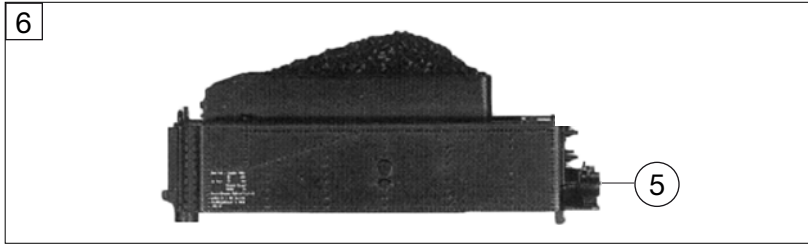

715502		GR 460 025 SNCF	=	N	
Pos. Nr. Pos.no.	Beschreibung Description	Art.-Nr. Art.no.			Preisgruppe Price bracket
1	LOKGEHAEUSE BR 55 DB EP III loco body assembly	10715502			031
2	LICHTLEITER Light conductor	00137155			006
3	PFEIFE whistle	00197605			004
4	GASLATERNE VORN F.7153,-54 Lamp front side	00197815			006
5	GASLATERNE HINTEN F.7153,-54 Lamp back side	00197816			006
6	TENDERGEHAEUSE BR 55,Gr460 FS tender body complete	20715502			024
7	TENDER-RAHMEN F.BR 55 tender framework	00217155			023
8	LOKFAHRGESTELL KPL F.715502 loco chassis complete	30715502			040
9	LOKFAHRGEST.M.RAEDERN,KUPPELST loco chassis with wheels, coupling rod	31715502			032
10	KREUZKÖPFE U. VERBUNDSTANGEN cross head and coupling rod	32715502			017
11	DECKPLATTE UNTEN cover plate bottom	00337155			007
12	KU-KU DEICHSEL Short coupling reception	00347155			005
13	ADAPTER F.DAMPFLOKS adaptor for steam loco	00387003			007
14	TENDERFAHRGESTELL O.MOT. Tender chassis complete w/o motor	00407155			033
15	TENDERFAHRGESTELL M.Z. Tender chassis complete with gear wheel	00417155			024
16	MOTOR O.SCHW.M.MASSEKONTAKT Motor w/o flywheel with ground contactor	00507155			028
17	KOHLEHALTER carbon brush holder	00507802			003
18	MOTORHALTEBUEGEL Motor retainer clip	00507901			002
19	TENDERRAD O.Z.M.N.ISO.ROT Tender wheel w/o gear w. with trac. tyre, insul.	00517003			006
20	TENDERRAD O.Z.O.N.ISO.ROT Tender wheel w/o gear w. w/o trac. tyre, insul.	00517013			007
21	KUPPELRAD O.Z.O.N.ISO.ROT Coupled wheel w/o tract.tyre w/o gear w. insul.	00517044			006
22	KUPPELRAD NIEDR.SPURKRANZ BR55 coupled wheel	00517063			007
23	TREIBRAD LINKS ROT driving wheel left side	00517064			007
24	TREIBRAD RECHTS ROT driving wheel right side	00517065			007
25	ACHSE axle	00527007			001
26	HAFTREIFEN traction tyre	00547001			001
27	ZAHNRAD Z:13 SCHW.VERN. Gear wheel nickel-plated	00567123			006
28	ZAHNRAD Z:12/8 ROT gear wheel	00567141			002
29	ZAHNRAD Z:12/8 BRAUN gear wheel	00567142			002
30	SCHNECKE D = 4MM L = 5MM worm gear	00567601			007
31	STROMABNEHMEREINST.KPL 715502 Power pick-up assembly complete	60715502			031
32	ENTSTOERDROSSEL Suppressor choke	00644101			007
33	ENTSTOERKONDENSATOR Anti-noise capacitor	00644202			006
34	SCHRAUBE M 1,4 X 3 screw	00700203			001