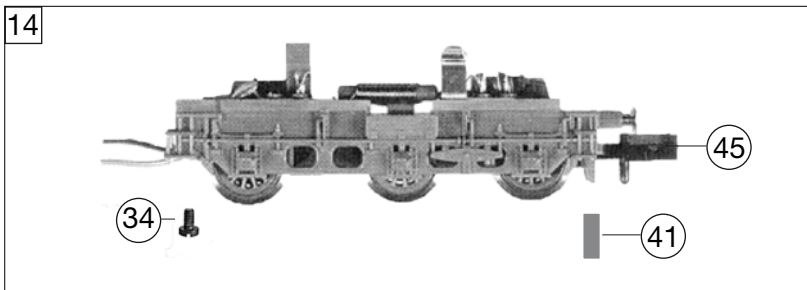

715502		GR 460 025 SNCF	=	N	
Pos. Nr. Pos.no.	Beschreibung Description	Art.-Nr. Art.no.			Preisgruppe Price bracket
1	LOKGEHAEUSE BR 55 DB EP III loco body assembly	10715502			031
2	LICHTLEITER Light conductor	00137155			006
3	PFEIFE whistle	00197605			004
4	GASLATERNE VORN F.7153,-54 Lamp front side	00197815			006
5	GASLATERNE HINTEN F.7153,-54 Lamp back side	00197816			006
6	TENDERGEHAEUSE BR 55,Gr460 FS tender body complete	20715502			024
7	TENDER-RAHMEN F.BR 55 tender framework	00217155			023
8	LOKFAHRGESTELL KPL F.715502 loco chassis complete	30715502			040
9	LOKFAHRGEST.M.RAEDERN,KUPPELST loco chassis with wheels, coupling rod	31715502			032
10	KREUZKÖPFE U. VERBUNDSTANGEN cross head and coupling rod	32715502			017
11	DECKPLATTE UNTEN cover plate bottom	00337155			007
12	KU-KU DEICHSEL Short coupling reception	00347155			005
13	ADAPTER F.DAMPFLOKS adaptor for steam loco	00387003			007
14	TENDERFAHRGESTELL O.MOT. Tender chassis complete w/o motor	00407155			033
15	TENDERFAHRGESTELL M.Z. Tender chassis complete with gear wheel	00417155			024
16	MOTOR O.SCHW.M.MASSEKONTAKT Motor w/o flywheel with ground contactor	00507155			028
17	KOHLEHALTER carbon brush holder	00507802			003
18	MOTORHALTEBUEGEL Motor retainer clip	00507901			002
19	TENDERRAD O.Z.M.N.ISO.ROT Tender wheel w/o gear w. with trac. tyre, insul.	00517003			006
20	TENDERRAD O.Z.O.N.ISO.ROT Tender wheel w/o gear w. w/o trac. tyre, insul.	00517013			007
21	KUPPELRAD O.Z.O.N.ISO.ROT Coupled wheel w/o tract.tyre w/o gear w. insul.	00517044			006
22	KUPPELRAD NIEDR.SPURKRANZ BR55 coupled wheel	00517063			007
23	TREIBRAD LINKS ROT driving wheel left side	00517064			007
24	TREIBRAD RECHTS ROT driving wheel right side	00517065			007
25	ACHSE axle	00527007			001
26	HAFTREIFEN traction tyre	00547001			001
27	ZAHNRAD Z:13 SCHW.VERN. Gear wheel nickel-plated	00567123			006
28	ZAHNRAD Z:12/8 ROT gear wheel	00567141			002
29	ZAHNRAD Z:12/8 BRAUN gear wheel	00567142			002
30	SCHNECKE D = 4MM L = 5MM worm gear	00567601			007
31	STROMABNEHMEREINST.KPL 715502 Power pick-up assembly complete	60715502			031
32	ENTSTOERDROSSEL Suppressor choke	00644101			007
33	ENTSTOERKONDENSATOR Anti-noise capacitor	00644202			006
34	SCHRAUBE M 1,4 X 3 screw	00700203			001