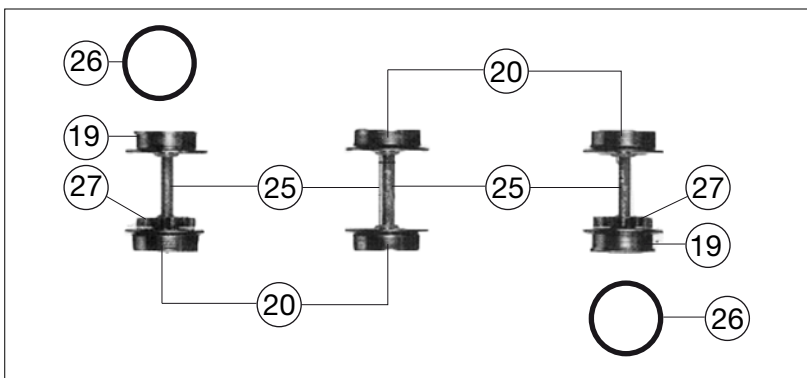

715502		GR 460 025 SNCF	=	N	
Pos. Nr. Pos.no.	Beschreibung Description	Art.-Nr. Art.no.			Preisgruppe Price bracket
1	LOKGEHAEUSE BR 55 DB EP III loco body assembly	10715502			031
2	LICHTLEITER Light conductor	00137155			006
3	PFEIFE whistle	00197605			004
4	GASLATERNE VORN F.7153,-54 Lamp front side	00197815			006
5	GASLATERNE HINTEN F.7153,-54 Lamp back side	00197816			006
6	TENDERGEHAEUSE BR 55,Gr460 FS tender body complete	20715502			024
7	TENDER-RAHMEN F.BR 55 tender framework	00217155			023
8	LOKFAHRGESTELL KPL F.715502 loco chassis complete	30715502			040
9	LOKFAHRGEST.M.RAEDERN,KUPPELST loco chassis with wheels, coupling rod	31715502			032
10	KREUZKÖPFE U. VERBUNDSTANGEN cross head and coupling rod	32715502			017
11	DECKPLATTE UNTEN cover plate bottom	00337155			007
12	KU-KU DEICHSEL Short coupling reception	00347155			005
13	ADAPTER F.DAMPFLOKS adaptor for steam loco	00387003			007
14	TENDERFAHRGESTELL O.MOT. Tender chassis complete w/o motor	00407155			033
15	TENDERFAHRGESTELL M.Z. Tender chassis complete with gear wheel	00417155			024
16	MOTOR O.SCHW.M.MASSEKONTAKT Motor w/o flywheel with ground contactor	00507155			028
17	KOHLEHALTER carbon brush holder	00507802			003
18	MOTORHALTEBUEGEL Motor retainer clip	00507901			002
19	TENDERRAD O.Z.M.N.ISO.ROT Tender wheel w/o gear w. with trac. tyre, insul.	00517003			006
20	TENDERRAD O.Z.O.N.ISO.ROT Tender wheel w/o gear w. w/o trac. tyre, insul.	00517013			007
21	KUPPELRAD O.Z.O.N.ISO.ROT Coupled wheel w/o tract.tyre w/o gear w. insul.	00517044			006
22	KUPPELRAD NIEDR.SPURKRANZ BR55 coupled wheel	00517063			007
23	TREIBRAD LINKS ROT driving wheel left side	00517064			007
24	TREIBRAD RECHTS ROT driving wheel right side	00517065			007
25	ACHSE axle	00527007			001
26	HAFTREIFEN traction tyre	00547001			001
27	ZAHNRAD Z:13 SCHW.VERN. Gear wheel nickel-plated	00567123			006
28	ZAHNRAD Z:12/8 ROT gear wheel	00567141			002
29	ZAHNRAD Z:12/8 BRAUN gear wheel	00567142			002
30	SCHNECKE D = 4MM L = 5MM worm gear	00567601			007
31	STROMABNEHMEREINST.KPL 715502 Power pick-up assembly complete	60715502			031
32	ENTSTOERDROSSEL Suppressor choke	00644101			007
33	ENTSTOERKONDENSATOR Anti-noise capacitor	00644202			006
34	SCHRAUBE M 1,4 X 3 screw	00700203			001