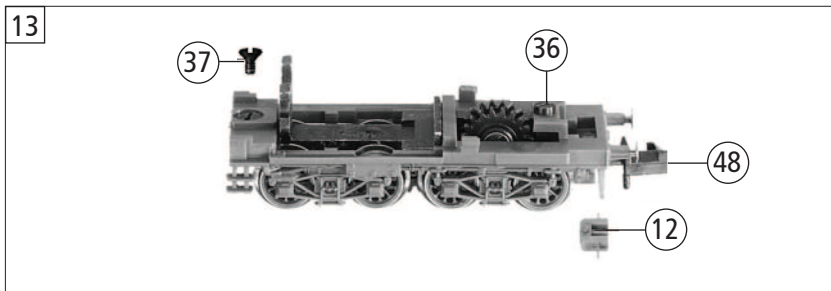

716802		Serie 64	SNCB	=	N
Pos. Nr. Pos.no.	Beschreibung Description	Art.-Nr. Art.no.	Preisgruppe Price bracket		
1	LOKGEHÄUSE KPL. F. 716802 Body assembly complete	10716802	031		
2	LICHTLEITER Light conductor	00137159	006		
3	TENDERGEHÄUSE KPL. F.716802 Tender body complete	20716802	019		
4	TENDERBODENRAHMEN KPL.F:716802 Tender framework	21716802	015		
5	TENDERBESCHWERUNG BR 38 P8 Tender ballast	26716002	011		
6	LOKFAHRGESTELL KPL. F:716802 Loco chassis complete	30716802	038		
7	LOKFAHRGESTELL M.RÄDERN 716802 Loco chassis mit wheels	31716802	030		
8	KREUZKÖPFE MIT VERBUNDSTANGE K Cross-heads with coupling rod	03271601	017		
9	DECKPLATTE UNTEN Upper cover plate	00337167	006		
10	KUPPELLASCHE Coupling latch	00347160	002		
11	LAUFGESTELL KPL. F:716802 Carrying wheels complete	37716802	016		
12	ADAPTER Adaptor	38701700	006		
13	TENDERFAHRGESTELL KPL.O.MOTOR Tender chassis complete w/o motor	40716802	031		
14	TENDERFAHRGESTELL MIT ZAHNRAD Tender chassis with gear wheels	41716002	019		
15	MOTOR O.SCHW.M.MASSEKONTAKT Motor w/o flywheel w/o ground contactor	00507160	029		
16	KOHLLENHALTER Brush holder	00507801	001		
17	RAD Wheel	00517005	007		
18	TENDERRAD M.N.M.Z. Tender wheel w. gear wheel, w.traction tyre	00517006	007		
19	LOKRAD Loco wheel	00517009	008		
20	LOKRAD Loco wheel	00517010	007		
21	LOKRAD Loco wheel	00517016	007		
22	TENDERRAD O.N.M.Z. Tender wheel w/o gear wheel, w.traction tyre	00517018	007		
23	TENDERRAD O.N. O.Z. schwarz Tender wheel w/o gear wheel, w/o traction tyre	51717800	009		
24	ACHSE Axle	00527011	001		
25	ZAHNRAD Z:10 Gear wheel Z=10	00527160	005		
26	RADSATZ KPL. Wheelset complete	53710500	011		
27	HAFTREIFEN Traction tyre	00547001	001		
28	ZAHNRAD Gear wheel	00567106	004		
29	ZAHNRAD Z:20/20 SCHWARZ Gear wheel Z=20/20 black	00567107	006		
	ZAHNRAD Z:04/12 schwarz (o.Abb.) Gear wheel Z=04/12 black (w/o illustration)	56719000	003		
31	SCHNECKE D = 4MM L = 5MM Worm gear D=4mm, L=5mm	00567601	007		
32	STROMABNEHMEREINSATZ KPL.M.ZYL Power pick-up assembly	60716802	031		
33	ENTSTOERDROSSEL Suppressor choke	00644101	007		