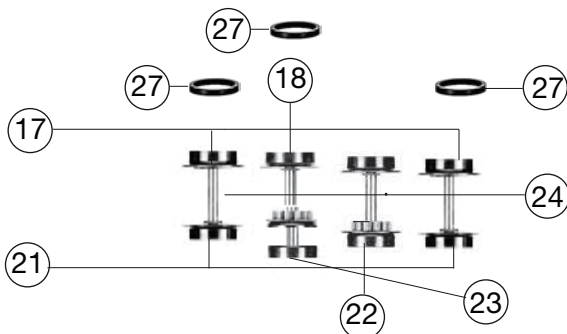

716802		Serie 64	SNCB	=	N
Pos. Nr. Pos.no.	Beschreibung Description	Art.-Nr. Art.no.	Preisgruppe Price bracket		
34	SCHALTPLATTE KPL. Switch plate complete	00657003	019		
35	SCHRAUBE M 1,4 X 3 Screw M 1,4 X 3	00700203	001		
36	SENKSCHRAUBE KS Countersunk screw KS	00702303	001		
37	SCHRAUBE M 1,7x4 brüniert Screw M 1,7 X 4	00702304	001		
38	BLECHSCHRAUBE M.KREUZSCHLITZ Tapping screw	00713309	001		
39	SCHRAUBE Screw	00730025	002		
40	ZAPFENSCHRAUBE VERN. Spigot screw nickel-plated	00730028	001		
41	BOLZEN F. ZAHNRAD Bolt for gear wheel	00730504	002		
42	BOLZEN F. KUPPELSTANGE Bolt for coupling rod	00730565	002		
43	STECKPUFFER Plug-in buffer	00757002	002		
44	BLATTRICHTFEDER F.KUPPLUNG N Flat straightening spring for coupling	00767006	001		
45	ERSATZ SCHLEIFKOHLEN Carbon brushes set	6518	---		
46	ERS.-GLUEHLAMPE KLAR M.STECKFA Replacement bulb, clear, with plug-in socket	00006535	008		
47	STANDARD-KUPPLUNG Standard coupling	9522	---		
48	STANDARD-STECKKUPPLUNG Clip-in coupling	9525	---		