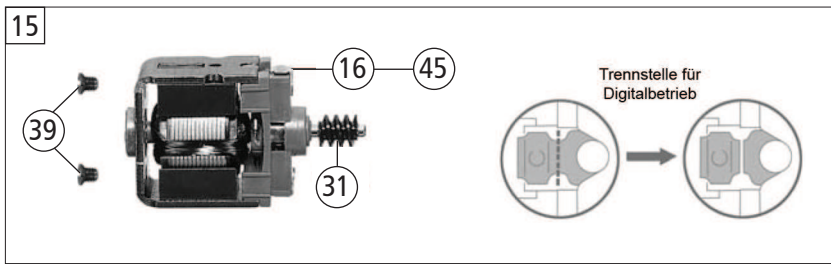

716802		Serie 64	SNCB	=	N
Pos. Nr. Pos.no.	Beschreibung Description	Art.-Nr. Art.no.	Preisgruppe Price bracket		
1	LOKGEHÄUSE KPL. F. 716802 Body assembly complete	10716802	031		
2	LICHTLEITER Light conductor	00137159	006		
3	TENDERGEHÄUSE KPL. F.716802 Tender body complete	20716802	019		
4	TENDERBODENRAHMEN KPL.F:716802 Tender framework	21716802	015		
5	TENDERBESCHWERUNG BR 38 P8 Tender ballast	26716002	011		
6	LOKFAHRGESTELL KPL. F:716802 Loco chassis complete	30716802	038		
7	LOKFAHRGESTELL M.RÄDERN 716802 Loco chassis mit wheels	31716802	030		
8	KREUZKÖPFE MIT VERBUNDSTANGE K Cross-heads with coupling rod	03271601	017		
9	DECKPLATTE UNTEN Upper cover plate	00337167	006		
10	KUPPELLASCHE Coupling latch	00347160	002		
11	LAUFGESTELL KPL. F:716802 Carrying wheels complete	37716802	016		
12	ADAPTER Adaptor	38701700	006		
13	TENDERFAHRGESTELL KPL.O.MOTOR Tender chassis complete w/o motor	40716802	031		
14	TENDERFAHRGESTELL MIT ZAHNRAD Tender chassis with gear wheels	41716002	019		
15	MOTOR O.SCHW.M.MASSEKONTAKT Motor w/o flywheel w/o ground contactor	00507160	029		
16	KOHLLENHALTER Brush holder	00507801	001		
17	RAD Wheel	00517005	007		
18	TENDERRAD M.N.M.Z. Tender wheel w. gear wheel, w.traction tyre	00517006	007		
19	LOKRAD Loco wheel	00517009	008		
20	LOKRAD Loco wheel	00517010	007		
21	LOKRAD Loco wheel	00517016	007		
22	TENDERRAD O.N.M.Z. Tender wheel w/o gear wheel, w.traction tyre	00517018	007		
23	TENDERRAD O.N. O.Z. schwarz Tender wheel w/o gear wheel, w/o traction tyre	51717800	009		
24	ACHSE Axle	00527011	001		
25	ZAHNRAD Z:10 Gear wheel Z=10	00527160	005		
26	RADSATZ KPL. Wheelset complete	53710500	011		
27	HAFTREIFEN Traction tyre	00547001	001		
28	ZAHNRAD Gear wheel	00567106	004		
29	ZAHNRAD Z:20/20 SCHWARZ Gear wheel Z=20/20 black	00567107	006		
	ZAHNRAD Z:04/12 schwarz (o.Abb.) Gear wheel Z=04/12 black (w/o illustration)	56719000	003		
31	SCHNECKE D = 4MM L = 5MM Worm gear D=4mm, L=5mm	00567601	007		
32	STROMABNEHMEREINSATZ KPL.M.ZYL Power pick-up assembly	60716802	031		
33	ENTSTOERDROSSEL Suppressor choke	00644101	007		