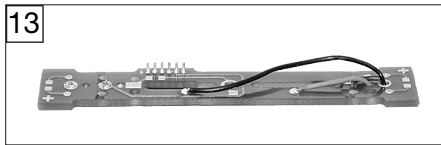

Pos. Nr. Pos.no.	Beschreibung Description	Art.-Nr. Art.no.	Preisgruppe Price bracket
1	Lokgehäuse komplett Body assembly complete	10725071	035
2	Lichtabdeckung Light cover	00127250	002
3	Siliconschlauch f. 00 006535 Silicone hose	01272501	002
4	Lichtleiter Optical fiber	00137250	005
5	Fenster (Satz) Window (Set)	00147250	019
6	Schürze (Satz) Skirt (Set)	00157250	008
7	Kuku-Deichsel Short coupling shaft	00387013	005
8	Lokfahrgestell ohne Motor Loco chassis w/o Motor	40725071	022
9	Drehgestellrahmen Bogie frame	00417250	009
10	Abdeckung -Satz Cover (Set)	00437250	009
11	Drehgestellblock Bogie gear box	00457250	017
12	Motor kpl. m. Schwunghasse Motor complete with flywheel mass	00507250	031
13	Achse für Drehgestellbefestigung Shaft for bogie	00527002	002
14	Achse (o. Abb.) Shaft (w/o illustration)	00527004	001
15	Zahnrad Z= 13 schwarz außen. D= 6mm Gear, black	00567149	006
16	Entstördrossel Inductor	00644101	007
17	Leiterplatte komplett PCB complete	65711300	018
18	Kuppelstange Coupling rod	00387401	013
19	Linsenschraube M 1,6x 2 f. 00 657082 Lens head screw	00704902	002
20	KS-Schraube f. 00 507250 Cross head screw	00704903	001
21	Steckpuffer gewölbt Buffer curved	00757025	001
22	Steckpuffer flach Buffer flat	00757026	001
23	Richtfeder f. 00 387013 L= 15mm Spring	00767008	001
24	Ers.- Glühlampe klar mit Steckfassung Spare bulb white	00006535	008
25	Standard- Steckkupplung Standard coupler	9525	
26	Profi- Steckkupplung Profi coupler	9545	
27	Kohlen und Feder-Satz Carbonbrush and spring-Set	6518	
28	Schnecke D= 4mm L= 11mm Worm	00567610	006
29	Kohlenhalter Carbonbrush holder	00507801	001
30	Radsatz kpl. mit Zahnrad o. Nut Wheelset with gear, w/o groove	00537082	012
31	Radsatz kpl. mit Zahnrad m. Nut Wheelset with gear, with groove	00537083	012
32	Haftreifen D= 5,5mm Breite= 1,3mm Traction tyre	00547001	001