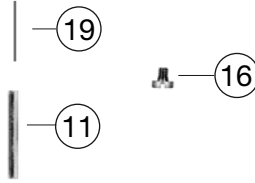

Pos. Nr. Pos.no.	Beschreibung Description	Art.-Nr. Art.no.	Preisgruppe Price bracket
1	Lokgehäuse komplett Body assembly complete	10725071	035
2	Lichtabdeckung Light cover	00127250	002
3	Siliconschlauch f. 00 006535 Silicone hose	01272501	002
4	Lichtleiter Optical fiber	00137250	005
5	Fenster (Satz) Window (Set)	00147250	019
6	Schürze (Satz) Skirt (Set)	00157250	008
7	Kuku-Deichsel Short coupling shaft	00387013	005
8	Lokfahrgestell ohne Motor Loco chassis w/o Motor	40725071	022
9	Drehgestellrahmen Bogie frame	00417250	009
10	Abdeckung -Satz Cover (Set)	00437250	009
11	Drehgestellblock Bogie gear box	00457250	017
12	Motor kpl. m. Schwunghasse Motor complete with flywheel mass	00507250	031
13	Achse für Drehgestellbefestigung Shaft for bogie	00527002	002
14	Achse (o. Abb.) Shaft (w/o illustration)	00527004	001
15	Zahnrad Z= 13 schwarz außen. D= 6mm Gear, black	00567149	006
16	Entstördrossel Inductor	00644101	007
17	Leiterplatte komplett PCB complete	65711300	018
18	Kuppelstange Coupling rod	00387401	013
19	Linsenschraube M 1,6x 2 f. 00 657082 Lens head screw	00704902	002
20	KS-Schraube f. 00 507250 Cross head screw	00704903	001
21	Steckpuffer gewölbt Buffer curved	00757025	001
22	Steckpuffer flach Buffer flat	00757026	001
23	Richtfeder f. 00 387013 L= 15mm Spring	00767008	001
24	Ers.- Glühlampe klar mit Steckfassung Spare bulb white	00006535	008
25	Standard- Steckkupplung Standard coupler	9525	
26	Profi- Steckkupplung Profi coupler	9545	
27	Kohlen und Feder-Satz Carbonbrush and spring-Set	6518	
28	Schnecke D= 4mm L= 11mm Worm	00567610	006
29	Kohlenhalter Carbonbrush holder	00507801	001
30	Radsatz kpl. mit Zahnrad o. Nut Wheelset with gear, w/o groove	00537082	012
31	Radsatz kpl. mit Zahnrad m. Nut Wheelset with gear, with groove	00537083	012
32	Haftreifen D= 5,5mm Breite= 1,3mm Traction tyre	00547001	001