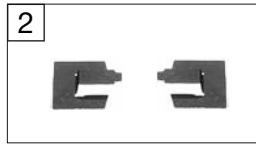

Pos. Nr. Pos.no.	Beschreibung Description	Art.-Nr. Art.no.	Preisgruppe Price bracket
1	Lokgehäuse komplett Body assembly complete	10725071	035
2	Lichtabdeckung Light cover	00127250	002
3	Siliconschlauch f. 00 006535 Silicone hose	01272501	002
4	Lichtleiter Optical fiber	00137250	005
5	Fenster (Satz) Window (Set)	00147250	019
6	Schürze (Satz) Skirt (Set)	00157250	008
7	Kuku-Deichsel Short coupling shaft	00387013	005
8	Lokfahrgestell ohne Motor Loco chassis w/o Motor	40725071	022
9	Drehgestellrahmen Bogie frame	00417250	009
10	Abdeckung -Satz Cover (Set)	00437250	009
11	Drehgestellblock Bogie gear box	00457250	017
12	Motor kpl. m. Schwunghasse Motor complete with flywheel mass	00507250	031
13	Achse für Drehgestellbefestigung Shaft for bogie	00527002	002
14	Achse (o. Abb.) Shaft (w/o illustration)	00527004	001
15	Zahnrad Z= 13 schwarz außen. D= 6mm Gear, black	00567149	006
16	Entstördrossel Inductor	00644101	007
17	Leiterplatte komplett PCB complete	65711300	018
18	Kuppelstange Coupling rod	00387401	013
19	Linsenschraube M 1,6x 2 f. 00 657082 Lens head screw	00704902	002
20	KS-Schraube f. 00 507250 Cross head screw	00704903	001
21	Steckpuffer gewölbt Buffer curved	00757025	001
22	Steckpuffer flach Buffer flat	00757026	001
23	Richtfeder f. 00 387013 L= 15mm Spring	00767008	001
24	Ers.- Glühlampe klar mit Steckfassung Spare bulb white	00006535	008
25	Standard- Steckkupplung Standard coupler	9525	
26	Profi- Steckkupplung Profi coupler	9545	
27	Kohlen und Feder-Satz Carbonbrush and spring-Set	6518	
28	Schnecke D= 4mm L= 11mm Worm	00567610	006
29	Kohlenhalter Carbonbrush holder	00507801	001
30	Radsatz kpl. mit Zahnrad o. Nut Wheelset with gear, w/o groove	00537082	012
31	Radsatz kpl. mit Zahnrad m. Nut Wheelset with gear, with groove	00537083	012
32	Haftreifen D= 5,5mm Breite= 1,3mm Traction tyre	00547001	001