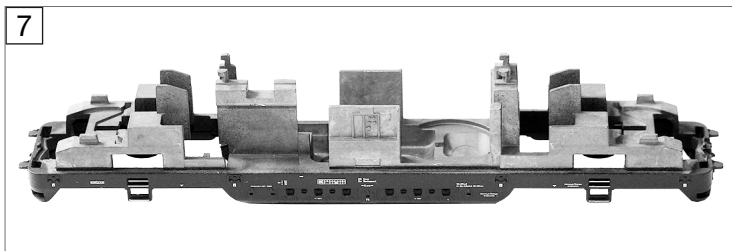

Pos. Nr. Pos.no.	Beschreibung Description	Art.-Nr. Art.no.	Preisgruppe Price bracket
1	Lokgehäuse komplett Body assembly complete	10725071	035
2	Lichtabdeckung Light cover	00127250	002
3	Siliconschlauch f. 00 006535 Silicone hose	01272501	002
4	Lichtleiter Optical fiber	00137250	005
5	Fenster (Satz) Window (Set)	00147250	019
6	Schürze (Satz) Skirt (Set)	00157250	008
7	Kuku-Deichsel Short coupling shaft	00387013	005
8	Lokfahrgestell ohne Motor Loco chassis w/o Motor	40725071	022
9	Drehgestellrahmen Bogie frame	00417250	009
10	Abdeckung -Satz Cover (Set)	00437250	009
11	Drehgestellblock Bogie gear box	00457250	017
12	Motor kpl. m. Schwunghasse Motor complete with flywheel mass	00507250	031
13	Achse für Drehgestellbefestigung Shaft for bogie	00527002	002
14	Achse (o. Abb.) Shaft (w/o illustration)	00527004	001
15	Zahnrad Z= 13 schwarz außen. D= 6mm Gear, black	00567149	006
16	Entstördrossel Inductor	00644101	007
17	Leiterplatte komplett PCB complete	65711300	018
18	Kuppelstange Coupling rod	00387401	013
19	Linsenschraube M 1,6x 2 f. 00 657082 Lens head screw	00704902	002
20	KS-Schraube f. 00 507250 Cross head screw	00704903	001
21	Steckpuffer gewölbt Buffer curved	00757025	001
22	Steckpuffer flach Buffer flat	00757026	001
23	Richtfeder f. 00 387013 L= 15mm Spring	00767008	001
24	Ers.- Glühlampe klar mit Steckfassung Spare bulb white	00006535	008
25	Standard- Steckkupplung Standard coupler	9525	
26	Profi- Steckkupplung Profi coupler	9545	
27	Kohlen und Feder-Satz Carbonbrush and spring-Set	6518	
28	Schnecke D= 4mm L= 11mm Worm	00567610	006
29	Kohlenhalter Carbonbrush holder	00507801	001
30	Radsatz kpl. mit Zahnrad o. Nut Wheelset with gear, w/o groove	00537082	012
31	Radsatz kpl. mit Zahnrad m. Nut Wheelset with gear, with groove	00537083	012
32	Haftreifen D= 5,5mm Breite= 1,3mm Traction tyre	00547001	001