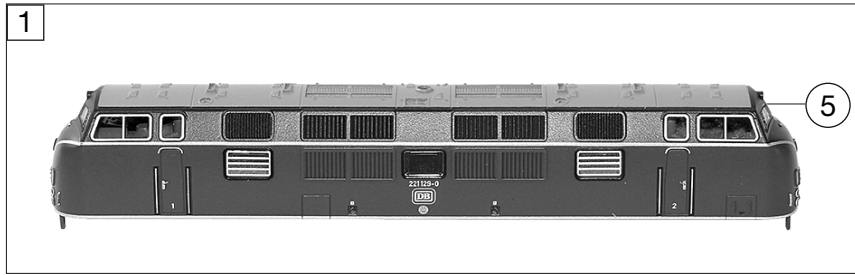

Pos. Nr. Pos.no.	Beschreibung Description	Art.-Nr. Art.no.	Preisgruppe Price bracket
1	Lokgehäuse komplett Body assembly complete	10725071	035
2	Lichtabdeckung Light cover	00127250	002
3	Siliconschlauch f. 00 006535 Silicone hose	01272501	002
4	Lichtleiter Optical fiber	00137250	005
5	Fenster (Satz) Window (Set)	00147250	019
6	Schürze (Satz) Skirt (Set)	00157250	008
7	Kuku-Deichsel Short coupling shaft	00387013	005
8	Lokfahrgestell ohne Motor Loco chassis w/o Motor	40725071	022
9	Drehgestellrahmen Bogie frame	00417250	009
10	Abdeckung -Satz Cover (Set)	00437250	009
11	Drehgestellblock Bogie gear box	00457250	017
12	Motor kpl. m. Schwunghasse Motor complete with flywheel mass	00507250	031
13	Achse für Drehgestellbefestigung Shaft for bogie	00527002	002
14	Achse (o. Abb.) Shaft (w/o illustration)	00527004	001
15	Zahnrad Z= 13 schwarz außen. D= 6mm Gear, black	00567149	006
16	Entstördrossel Inductor	00644101	007
17	Leiterplatte komplett PCB complete	65711300	018
18	Kuppelstange Coupling rod	00387401	013
19	Linsenschraube M 1,6x 2 f. 00 657082 Lens head screw	00704902	002
20	KS-Schraube f. 00 507250 Cross head screw	00704903	001
21	Steckpuffer gewölbt Buffer curved	00757025	001
22	Steckpuffer flach Buffer flat	00757026	001
23	Richtfeder f. 00 387013 L= 15mm Spring	00767008	001
24	Ers.- Glühlampe klar mit Steckfassung Spare bulb white	00006535	008
25	Standard- Steckkupplung Standard coupler	9525	
26	Profi- Steckkupplung Profi coupler	9545	
27	Kohlen und Feder-Satz Carbonbrush and spring-Set	6518	
28	Schnecke D= 4mm L= 11mm Worm	00567610	006
29	Kohlenhalter Carbonbrush holder	00507801	001
30	Radsatz kpl. mit Zahnrad o. Nut Wheelset with gear, w/o groove	00537082	012
31	Radsatz kpl. mit Zahnrad m. Nut Wheelset with gear, with groove	00537083	012
32	Haftreifen D= 5,5mm Breite= 1,3mm Traction tyre	00547001	001