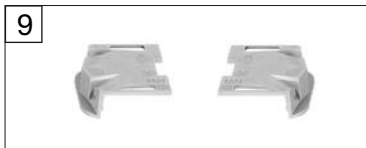

Pos. Nr. Pos.no.	Beschreibung Description	Art.-Nr. Art.no.	Preisgruppe Price bracket
1	Lokgehäuse komplett Body assembly complete	10725071	035
2	Lichtabdeckung Light cover	00127250	002
3	Siliconschlauch f. 00 006535 Silicone hose	01272501	002
4	Lichtleiter Optical fiber	00137250	005
5	Fenster (Satz) Window (Set)	00147250	019
6	Schürze (Satz) Skirt (Set)	00157250	008
7	Kuku-Deichsel Short coupling shaft	00387013	005
8	Lokfahrgestell ohne Motor Loco chassis w/o Motor	40725071	022
9	Drehgestellrahmen Bogie frame	00417250	009
10	Abdeckung -Satz Cover (Set)	00437250	009
11	Drehgestellblock Bogie gear box	00457250	017
12	Motor kpl. m. Schwunghasse Motor complete with flywheel mass	00507250	031
13	Achse für Drehgestellbefestigung Shaft for bogie	00527002	002
14	Achse (o. Abb.) Shaft (w/o illustration)	00527004	001
15	Zahnrad Z= 13 schwarz außen. D= 6mm Gear, black	00567149	006
16	Entstördrossel Inductor	00644101	007
17	Leiterplatte komplett PCB complete	65711300	018
18	Kuppelstange Coupling rod	00387401	013
19	Linsenschraube M 1,6x 2 f. 00 657082 Lens head screw	00704902	002
20	KS-Schraube f. 00 507250 Cross head screw	00704903	001
21	Steckpuffer gewölbt Buffer curved	00757025	001
22	Steckpuffer flach Buffer flat	00757026	001
23	Richtfeder f. 00 387013 L= 15mm Spring	00767008	001
24	Ers.- Glühlampe klar mit Steckfassung Spare bulb white	00006535	008
25	Standard- Steckkupplung Standard coupler	9525	
26	Profi- Steckkupplung Profi coupler	9545	
27	Kohlen und Feder-Satz Carbonbrush and spring-Set	6518	
28	Schnecke D= 4mm L= 11mm Worm	00567610	006
29	Kohlenhalter Carbonbrush holder	00507801	001
30	Radsatz kpl. mit Zahnrad o. Nut Wheelset with gear, w/o groove	00537082	012
31	Radsatz kpl. mit Zahnrad m. Nut Wheelset with gear, with groove	00537083	012
32	Haftreifen D= 5,5mm Breite= 1,3mm Traction tyre	00547001	001