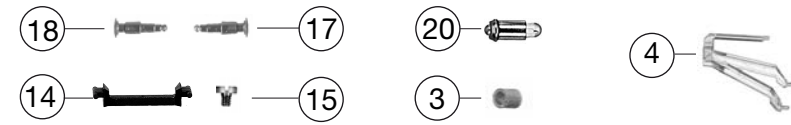

Pos. Nr. Pos.no.	Beschreibung Description	Art.-Nr. Art.no.	Preisgruppe Price bracket
1	Lokgehäuse komplett Body assembly complete	10725071	035
2	Lichtabdeckung Light cover	00127250	002
3	Siliconschlauch f. 00 006535 Silicone hose	01272501	002
4	Lichtleiter Optical fiber	00137250	005
5	Fenster (Satz) Window (Set)	00147250	019
6	Schürze (Satz) Skirt (Set)	00157250	008
7	Kuku-Deichsel Short coupling shaft	00387013	005
8	Lokfahrgestell ohne Motor Loco chassis w/o Motor	40725071	022
9	Drehgestellrahmen Bogie frame	00417250	009
10	Abdeckung -Satz Cover (Set)	00437250	009
11	Drehgestellblock Bogie gear box	00457250	017
12	Motor kpl. m. Schwunghasse Motor complete with flywheel mass	00507250	031
13	Achse für Drehgestellbefestigung Shaft for bogie	00527002	002
14	Achse (o. Abb.) Shaft (w/o illustration)	00527004	001
15	Zahnrad Z= 13 schwarz außen. D= 6mm Gear, black	00567149	006
16	Entstördrossel Inductor	00644101	007
17	Leiterplatte komplett PCB complete	65711300	018
18	Kuppelstange Coupling rod	00387401	013
19	Linsenschraube M 1,6x 2 f. 00 657082 Lens head screw	00704902	002
20	KS-Schraube f. 00 507250 Cross head screw	00704903	001
21	Steckpuffer gewölbt Buffer curved	00757025	001
22	Steckpuffer flach Buffer flat	00757026	001
23	Richtfeder f. 00 387013 L= 15mm Spring	00767008	001
24	Ers.- Glühlampe klar mit Steckfassung Spare bulb white	00006535	008
25	Standard- Steckkupplung Standard coupler	9525	
26	Profi- Steckkupplung Profi coupler	9545	
27	Kohlen und Feder-Satz Carbonbrush and spring-Set	6518	
28	Schnecke D= 4mm L= 11mm Worm	00567610	006
29	Kohlenhalter Carbonbrush holder	00507801	001
30	Radsatz kpl. mit Zahnrad o. Nut Wheelset with gear, w/o groove	00537082	012
31	Radsatz kpl. mit Zahnrad m. Nut Wheelset with gear, with groove	00537083	012
32	Haftreifen D= 5,5mm Breite= 1,3mm Traction tyre	00547001	001