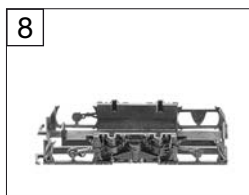

Pos. Nr. Pos.no.	Beschreibung Description	Art.-Nr. Art.no.	Preisgruppe Price bracket
1	Lokgehäuse komplett Body assembly complete	10725071	035
2	Lichtabdeckung Light cover	00127250	002
3	Siliconschlauch f. 00 006535 Silicone hose	01272501	002
4	Lichtleiter Optical fiber	00137250	005
5	Fenster (Satz) Window (Set)	00147250	019
6	Schürze (Satz) Skirt (Set)	00157250	008
7	Kuku-Deichsel Short coupling shaft	00387013	005
8	Lokfahrgestell ohne Motor Loco chassis w/o Motor	40725071	022
9	Drehgestellrahmen Bogie frame	00417250	009
10	Abdeckung -Satz Cover (Set)	00437250	009
11	Drehgestellblock Bogie gear box	00457250	017
12	Motor kpl. m. Schwunghasse Motor complete with flywheel mass	00507250	031
13	Achse für Drehgestellbefestigung Shaft for bogie	00527002	002
14	Achse (o. Abb.) Shaft (w/o illustration)	00527004	001
15	Zahnrad Z= 13 schwarz außen. D= 6mm Gear, black	00567149	006
16	Entstördrossel Inductor	00644101	007
17	Leiterplatte komplett PCB complete	65711300	018
18	Kuppelstange Coupling rod	00387401	013
19	Linsenschraube M 1,6x 2 f. 00 657082 Lens head screw	00704902	002
20	KS-Schraube f. 00 507250 Cross head screw	00704903	001
21	Steckpuffer gewölbt Buffer curved	00757025	001
22	Steckpuffer flach Buffer flat	00757026	001
23	Richtfeder f. 00 387013 L= 15mm Spring	00767008	001
24	Ers.- Glühlampe klar mit Steckfassung Spare bulb white	00006535	008
25	Standard- Steckkupplung Standard coupler	9525	
26	Profi- Steckkupplung Profi coupler	9545	
27	Kohlen und Feder-Satz Carbonbrush and spring-Set	6518	
28	Schnecke D= 4mm L= 11mm Worm	00567610	006
29	Kohlenhalter Carbonbrush holder	00507801	001
30	Radsatz kpl. mit Zahnrad o. Nut Wheelset with gear, w/o groove	00537082	012
31	Radsatz kpl. mit Zahnrad m. Nut Wheelset with gear, with groove	00537083	012
32	Haftreifen D= 5,5mm Breite= 1,3mm Traction tyre	00547001	001