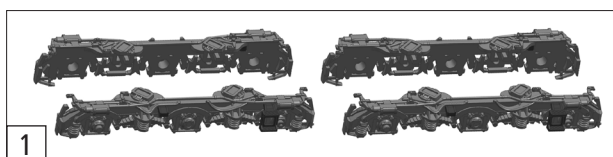

Pos. Nr. Pos.no.	Beschreibung Description	Art.-Nr. Art.no.	Preisgruppe Price bracket
725201	DR Br 120	==	N
725271		==	N
1	LOKGEHÄUSE KPL. Body assembly	10725201	39
2	HIMMEL-FÜHRERSTAND-SATZ Part set for drivers cab	12725201	19
3	LICHT-LICHTLEITER-SATZ Part set - light, light guide	13725201	11
4	FENSTER-SATZ Part set - windows	14725201	19
5	SCHÜRZEN-SATZ Aprons set	15725201	11
6	TREPPE-KONSOLE-STIRNGRIFF.-SATZ Part set - stairs, bracket, handle, ...	18725201	14
7	UMLAUF-SATZ Part set - gangway	187252011	11
8	DACHDECKEL-TANKBEHÄLTER...SATZ Roof cover- fuel tank set	19725201	13
9	DEICHSEL-DEICHSELABDECK.-LED-MASKE Drawbar-cover for drawbar-LED mask	38804700	19
10	GRUNDRAHMEN Main frame	40725201	23
11	MOTOR KPL. Motor complete	50725201	31
12	MOTORPLATINE KPL. PCB complete	65719300	20
13	GF-SCHRAUBE M1,6X5 GF-screw M1,6x5	70900013	1
14	PUFFER RUND Buffer round	75711300	2
15	DEICHSELFEDER Deichsel spring	76702400	1
<b>Sound</b>			
16	LAUTSPRECHER Loudspeaker	68400400	16
17	SOUND-DECODER MIT 6-POLIGEM ST Sound-decoder with 6-POL	68725271	41