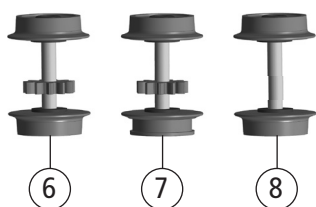

Pos. Nr. Pos.no.	Beschreibung Description	Art.-Nr. Art.no.	Preisgruppe Price bracket
725201	DR Br 120	==	N
725271		==	N
1	LOKGEHÄUSE KPL. Body assembly	10725201	39
2	HIMMEL-FÜHRERSTAND-SATZ Part set for drivers cab	12725201	19
3	LICHT-LICHTLEITER-SATZ Part set - light, light guide	13725201	11
4	FENSTER-SATZ Part set - windows	14725201	19
5	SCHÜRZEN-SATZ Aprons set	15725201	11
6	TREPPE-KONSOLE-STIRNGRIFF.-SATZ Part set - stairs, bracket, handle, ...	18725201	14
7	UMLAUF-SATZ Part set - gangway	187252011	11
8	DACHDECKEL-TANKBEHÄLTER...SATZ Roof cover- fuel tank set	19725201	13
9	DEICHSEL-DEICHSELABDECK.-LED-MASKE Drawbar-cover for drawbar-LED mask	38804700	19
10	GRUNDRAHMEN Main frame	40725201	23
11	MOTOR KPL. Motor complete	50725201	31
12	MOTORPLATINE KPL. PCB complete	65719300	20
13	GF-SCHRAUBE M1,6X5 GF-screw M1,6x5	70900013	1
14	PUFFER RUND Buffer round	75711300	2
15	DEICHSELFEDER Deichsel spring	76702400	1
<b>Sound</b>			
16	LAUTSPRECHER Loudspeaker	68400400	16
17	SOUND-DECODER MIT 6-POLIGEM ST Sound-decoder with 6-POL	68725271	41

725201		DR	Br 120	=	N
725271				=	N
Pos. Nr. Pos.no.	Beschreibung Description	Art.-Nr. Art.no.	Preisgruppe Price bracket		
1	DREHGESTELLBLENDEN-SATZ Part set - boogie frame	41725201	19		
2	DREHGESTELLBLOCK 1 KPL. Bogie complete 1	45725201	17		
3	DREHGESTELLBLOCK 2 KPL. Bogie complete 2	46725201	17		
4	ACHSE Z. DG-BEFESTIGUNG Axis for bogie-fastening	00527002	2		
5	ACHSE Axis	00527009	1		
6	RADSATZ KPL. MIT ZAHNRAD Wheelset cpl. with gear	53716100	13		
7	RADSATZ KPL. MIT ZAHNRAD Wheelset cpl. with gear	53716200	13		
8	RADSATZ KPL. Wheelset cpl.	53716300	14		
9	HAFTREIFEN Traction tyre	00547001	1		
10	ZAHNRAD Z:13 SCHWARZ Gear Z:13 black	00567149	6		
11	STECKER FÜR SCHNITTSTELLE ohne Abb. Konektor pre interface no ill.	00664005	13		
12	ERSATZ - SCHLEIFKOHLEN ohne Abb. Replacement- carbon brushes no ill.	6518	---		
13	STANDARD-STECKKUPPLUNG Standard coupling	9525	---		
14	PROFI-STECKKUPPLUNG ohne Abb. Profi coupling no ill.	9545	---		