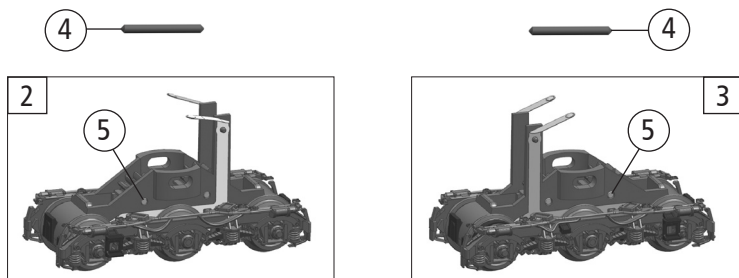

Pos. Nr. Pos.no.	Beschreibung Description	Art.-Nr. Art.no.	Preisgruppe Price bracket
725201	DR Br 120	==	N
725271		==	N
1	LOKGEHÄUSE KPL. Body assembly	10725201	39
2	HIMMEL-FÜHRERSTAND-SATZ Part set for drivers cab	12725201	19
3	LICHT-LICHTLEITER-SATZ Part set - light, light guide	13725201	11
4	FENSTER-SATZ Part set - windows	14725201	19
5	SCHÜRZEN-SATZ Aprons set	15725201	11
6	TREPPE-KONSOLE-STIRNGRIFF.-SATZ Part set - stairs, bracket, handle, ...	18725201	14
7	UMLAUF-SATZ Part set - gangway	187252011	11
8	DACHDECKEL-TANKBEHÄLTER...SATZ Roof cover- fuel tank set	19725201	13
9	DEICHSEL-DEICHSELABDECK.-LED-MASKE Drawbar-cover for drawbar-LED mask	38804700	19
10	GRUNDRAHMEN Main frame	40725201	23
11	MOTOR KPL. Motor complete	50725201	31
12	MOTORPLATINE KPL. PCB complete	65719300	20
13	GF-SCHRAUBE M1,6X5 GF-screw M1,6x5	70900013	1
14	PUFFER RUND Buffer round	75711300	2
15	DEICHSELFEDER Deichsel spring	76702400	1
<b>Sound</b>			
16	LAUTSPRECHER Loudspeaker	68400400	16
17	SOUND-DECODER MIT 6-POLIGEM ST Sound-decoder with 6-POL	68725271	41

11 ohne Abb. / no ill.  
Stecker für Schnittstelle  
Konektor pre interface

12 ohne Abb. / no ill.  
Ersatz - Schleifkohlen  
Replacement- carbon brushes

14 ohne Abb. / no ill.  
Profi-Steckkupplung  
Profi coupling