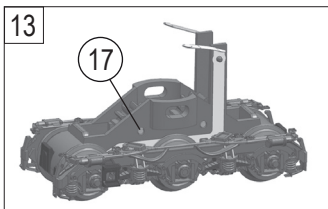

725205		BR 220	DB AG	= N
Pos. Nr. Pos.no.	Beschreibung Description	Art.-Nr. Art.no.	Preisgruppe Price bracket	
1	LOKGEHÄUSE KPL. Body assembly complete	10725205	---	
2	HIMMEL-FÜHRERSTAND-SATZ Driver's cab, ceiling set	12725201	019	
3	LICHT-LICHTLEITER-SATZ Light conductor set	13725201	011	
4	FENSTER-SATZ Set of windows	14725201	019	
5	SCHÜRZEN-SATZ Set of skirts	15725201	011	
6	TREPPE-KONSOLE-STIRNGR...SATZ Treadle, console, front grip set	18725201	014	
7	UMLAUF SATZ Running board set	18725201	011	
8	DACHDECKEL-TANKBEHÄLTER...SATZ Roof cover, reservoir set	19725205	---	
10	KUPPLUNGSHALTESTANGE RO (o. Abb) Coupling support rod (w/o illustration)	38734501	009	
10	DEICHSEL-DEICHSELABD-LED-MASKE Shaft, shaft cover plate, LED mask	38804700	019	
11	GRUNDRAHMEN Basic frame	40725201	023	
12	DREHGESTELLBLENDEN-SATZ Bogie frame	41725201	019	
13	DREHGESTELLBLOCK 1 KPL. Bogie block complete	45725201	017	
14	DREHGESTELL BLOCK 2 KPL. Bogie block complete	46725201	017	
15	MOTOR KPL. Motor complete	50725201	031	
16	ACHSE Z.DG-BEFESTIGUNG RO Bogie fixation pin	00527002	002	
17	ACHSE RO Axle	00527009	001	
18	RADSATZ KPL.MIT ZAHNRAD Wheelset complete with gear wheel	53716100	013	
19	RADSATZ KPL.MIT ZAHNRAD Wheelset complete with gear wheel	53716200	013	
20	RADSATZ KPL. Wheelset complete	53716300	014	
21	HAFTREIFEN Traction tyre	00547001	001	
22	ZAHNRAD Z:13 SCHWARZ RO Gear wheel Z:13 black	00567149	006	
23	MOTORPLATINE KPL. Motor PCB, complete	65719300	020	
24	STECKER F.SCHNITTSTELLE RO Jumper	00664005	013	
25	GF-SCHRAUBE M1,6X5 DIN7500 SW Screw	70900013	001	
26	PUFFER RUND Buffer, round	75711300	002	
27	DEICHSELFEDER RO Spring for rod	76702400	001	
28	ERSATZ-SCHLEIFKOHLEN Carbon brushes set	6518	---	
29	STANDARD-STECKKUPPLUNG Standard clip-in coupling	9525	---	
30	PROFI-STECKKUPPLUNG Profi coupling	9545	---	