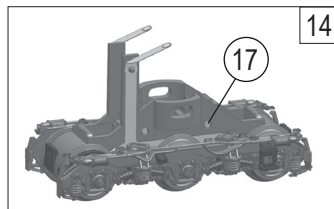

725205		BR 220	DB AG	= N
Pos. Nr. Pos.no.	Beschreibung Description	Art.-Nr. Art.no.	Preisgruppe Price bracket	
1	LOKGEHÄUSE KPL. Body assembly complete	10725205	---	
2	HIMMEL-FÜHRERSTAND-SATZ Driver's cab, ceiling set	12725201	019	
3	LICHT-LICHTLEITER-SATZ Light conductor set	13725201	011	
4	FENSTER-SATZ Set of windows	14725201	019	
5	SCHÜRZEN-SATZ Set of skirts	15725201	011	
6	TREPPE-KONSOLE-STIRNGR...SATZ Treadle, console, front grip set	18725201	014	
7	UMLAUF SATZ Running board set	18725201	011	
8	DACHDECKEL-TANKBEHÄLTER...SATZ Roof cover, reservoir set	19725205	---	
10	KUPPLUNGSHALTESTANGE RO (o. Abb) Coupling support rod (w/o illustration)	38734501	009	
10	DEICHSEL-DEICHSELABD-LED-MASKE Shaft, shaft cover plate, LED mask	38804700	019	
11	GRUNDRAHMEN Basic frame	40725201	023	
12	DREHGESTELLBLENDEN-SATZ Bogie frame	41725201	019	
13	DREHGESTELLBLOCK 1 KPL. Bogie block complete	45725201	017	
14	DREHGESTELL BLOCK 2 KPL. Bogie block complete	46725201	017	
15	MOTOR KPL. Motor complete	50725201	031	
16	ACHSE Z.DG-BEFESTIGUNG RO Bogie fixation pin	00527002	002	
17	ACHSE RO Axle	00527009	001	
18	RADSATZ KPL.MIT ZAHNRAD Wheelset complete with gear wheel	53716100	013	
19	RADSATZ KPL.MIT ZAHNRAD Wheelset complete with gear wheel	53716200	013	
20	RADSATZ KPL. Wheelset complete	53716300	014	
21	HAFTREIFEN Traction tyre	00547001	001	
22	ZAHNRAD Z:13 SCHWARZ RO Gear wheel Z:13 black	00567149	006	
23	MOTORPLATINE KPL. Motor PCB, complete	65719300	020	
24	STECKER F.SCHNITTSTELLE RO Jumper	00664005	013	
25	GF-SCHRAUBE M1,6X5 DIN7500 SW Screw	70900013	001	
26	PUFFER RUND Buffer, round	75711300	002	
27	DEICHSELFEDER RO Spring for rod	76702400	001	
28	ERSATZ-SCHLEIFKOHLEN Carbon brushes set	6518	---	
29	STANDARD-STECKKUPPLUNG Standard clip-in coupling	9525	---	
30	PROFI-STECKKUPPLUNG Profi coupling	9545	---	