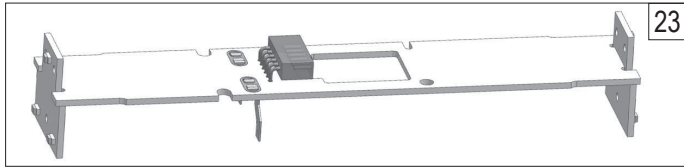

725205		BR 220	DB AG	= N
Pos. Nr. Pos.no.	Beschreibung Description	Art.-Nr. Art.no.	Preisgruppe Price bracket	
1	LOKGEHÄUSE KPL. Body assembly complete	10725205	---	
2	HIMMEL-FÜHRERSTAND-SATZ Driver's cab, ceiling set	12725201	019	
3	LICHT-LICHTLEITER-SATZ Light conductor set	13725201	011	
4	FENSTER-SATZ Set of windows	14725201	019	
5	SCHÜRZEN-SATZ Set of skirts	15725201	011	
6	TREPPE-KONSOLE-STIRNGR...SATZ Treadle, console, front grip set	18725201	014	
7	UMLAUF SATZ Running board set	18725201	011	
8	DACHDECKEL-TANKBEHÄLTER...SATZ Roof cover, reservoir set	19725205	---	
10	KUPPLUNGSHALTESTANGE RO (o. Abb) Coupling support rod (w/o illustration)	38734501	009	
10	DEICHSEL-DEICHSELABD-LED-MASKE Shaft, shaft cover plate, LED mask	38804700	019	
11	GRUNDRAHMEN Basic frame	40725201	023	
12	DREHGESTELLBLENDEN-SATZ Bogie frame	41725201	019	
13	DREHGESTELLBLOCK 1 KPL. Bogie block complete	45725201	017	
14	DREHGESTELL BLOCK 2 KPL. Bogie block complete	46725201	017	
15	MOTOR KPL. Motor complete	50725201	031	
16	ACHSE Z.DG-BEFESTIGUNG RO Bogie fixation pin	00527002	002	
17	ACHSE RO Axle	00527009	001	
18	RADSATZ KPL.MIT ZAHNRAD Wheelset complete with gear wheel	53716100	013	
19	RADSATZ KPL.MIT ZAHNRAD Wheelset complete with gear wheel	53716200	013	
20	RADSATZ KPL. Wheelset complete	53716300	014	
21	HAFTREIFEN Traction tyre	00547001	001	
22	ZAHNRAD Z:13 SCHWARZ RO Gear wheel Z:13 black	00567149	006	
23	MOTORPLATINE KPL. Motor PCB, complete	65719300	020	
24	STECKER F.SCHNITTSTELLE RO Jumper	00664005	013	
25	GF-SCHRAUBE M1,6X5 DIN7500 SW Screw	70900013	001	
26	PUFFER RUND Buffer, round	75711300	002	
27	DEICHSELFEDER RO Spring for rod	76702400	001	
28	ERSATZ-SCHLEIFKOHLEN Carbon brushes set	6518	---	
29	STANDARD-STECKKUPPLUNG Standard clip-in coupling	9525	---	
30	PROFI-STECKKUPPLUNG Profi coupling	9545	---	