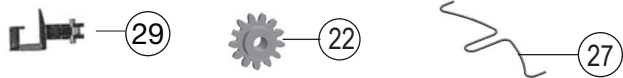

725205		BR 220	DB AG	= N
Pos. Nr. Pos.no.	Beschreibung Description	Art.-Nr. Art.no.	Preisgruppe Price bracket	
1	LOKGEHÄUSE KPL. Body assembly complete	10725205	---	
2	HIMMEL-FÜHRERSTAND-SATZ Driver's cab, ceiling set	12725201	019	
3	LICHT-LICHTLEITER-SATZ Light conductor set	13725201	011	
4	FENSTER-SATZ Set of windows	14725201	019	
5	SCHÜRZEN-SATZ Set of skirts	15725201	011	
6	TREPPE-KONSOLE-STIRNGR...SATZ Treadle, console, front grip set	18725201	014	
7	UMLAUF SATZ Running board set	18725201	011	
8	DACHDECKEL-TANKBEHÄLTER...SATZ Roof cover, reservoir set	19725205	---	
10	KUPPLUNGSHALTESTANGE RO (o. Abb) Coupling support rod (w/o illustration)	38734501	009	
10	DEICHSEL-DEICHSELABD-LED-MASKE Shaft, shaft cover plate, LED mask	38804700	019	
11	GRUNDRAHMEN Basic frame	40725201	023	
12	DREHGESTELLBLENDEN-SATZ Bogie frame	41725201	019	
13	DREHGESTELLBLOCK 1 KPL. Bogie block complete	45725201	017	
14	DREHGESTELL BLOCK 2 KPL. Bogie block complete	46725201	017	
15	MOTOR KPL. Motor complete	50725201	031	
16	ACHSE Z.DG-BEFESTIGUNG RO Bogie fixation pin	00527002	002	
17	ACHSE RO Axle	00527009	001	
18	RADSATZ KPL.MIT ZAHNRAD Wheelset complete with gear wheel	53716100	013	
19	RADSATZ KPL.MIT ZAHNRAD Wheelset complete with gear wheel	53716200	013	
20	RADSATZ KPL. Wheelset complete	53716300	014	
21	HAFTREIFEN Traction tyre	00547001	001	
22	ZAHNRAD Z:13 SCHWARZ RO Gear wheel Z:13 black	00567149	006	
23	MOTORPLATINE KPL. Motor PCB, complete	65719300	020	
24	STECKER F.SCHNITTSTELLE RO Jumper	00664005	013	
25	GF-SCHRAUBE M1,6X5 DIN7500 SW Screw	70900013	001	
26	PUFFER RUND Buffer, round	75711300	002	
27	DEICHSELFEDER RO Spring for rod	76702400	001	
28	ERSATZ-SCHLEIFKOHLEN Carbon brushes set	6518	---	
29	STANDARD-STECKKUPPLUNG Standard clip-in coupling	9525	---	
30	PROFI-STECKKUPPLUNG Profi coupling	9545	---	