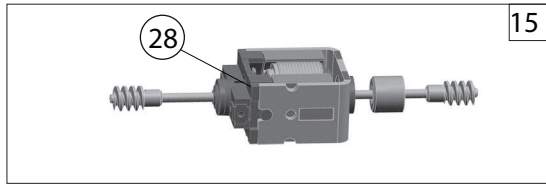

725205		BR 220	DB AG	= N
Pos. Nr. Pos.no.	Beschreibung Description	Art.-Nr. Art.no.	Preisgruppe Price bracket	
1	LOKGEHÄUSE KPL. Body assembly complete	10725205	---	
2	HIMMEL-FÜHRERSTAND-SATZ Driver's cab, ceiling set	12725201	019	
3	LICHT-LICHTLEITER-SATZ Light conductor set	13725201	011	
4	FENSTER-SATZ Set of windows	14725201	019	
5	SCHÜRZEN-SATZ Set of skirts	15725201	011	
6	TREPPE-KONSOLE-STIRNGR...SATZ Treadle, console, front grip set	18725201	014	
7	UMLAUF SATZ Running board set	18725201	011	
8	DACHDECKEL-TANKBEHÄLTER...SATZ Roof cover, reservoir set	19725205	---	
10	KUPPLUNGSHALTESTANGE RO (o. Abb) Coupling support rod (w/o illustration)	38734501	009	
10	DEICHSEL-DEICHSELABD-LED-MASKE Shaft, shaft cover plate, LED mask	38804700	019	
11	GRUNDRAHMEN Basic frame	40725201	023	
12	DREHGESTELLBLENDEN-SATZ Bogie frame	41725201	019	
13	DREHGESTELLBLOCK 1 KPL. Bogie block complete	45725201	017	
14	DREHGESTELL BLOCK 2 KPL. Bogie block complete	46725201	017	
15	MOTOR KPL. Motor complete	50725201	031	
16	ACHSE Z.DG-BEFESTIGUNG RO Bogie fixation pin	00527002	002	
17	ACHSE RO Axle	00527009	001	
18	RADSATZ KPL.MIT ZAHNRAD Wheelset complete with gear wheel	53716100	013	
19	RADSATZ KPL.MIT ZAHNRAD Wheelset complete with gear wheel	53716200	013	
20	RADSATZ KPL. Wheelset complete	53716300	014	
21	HAFTREIFEN Traction tyre	00547001	001	
22	ZAHNRAD Z:13 SCHWARZ RO Gear wheel Z:13 black	00567149	006	
23	MOTORPLATINE KPL. Motor PCB, complete	65719300	020	
24	STECKER F.SCHNITTSTELLE RO Jumper	00664005	013	
25	GF-SCHRAUBE M1,6X5 DIN7500 SW Screw	70900013	001	
26	PUFFER RUND Buffer, round	75711300	002	
27	DEICHSELFEDER RO Spring for rod	76702400	001	
28	ERSATZ-SCHLEIFKOHLEN Carbon brushes set	6518	---	
29	STANDARD-STECKKUPPLUNG Standard clip-in coupling	9525	---	
30	PROFI-STECKKUPPLUNG Profi coupling	9545	---	