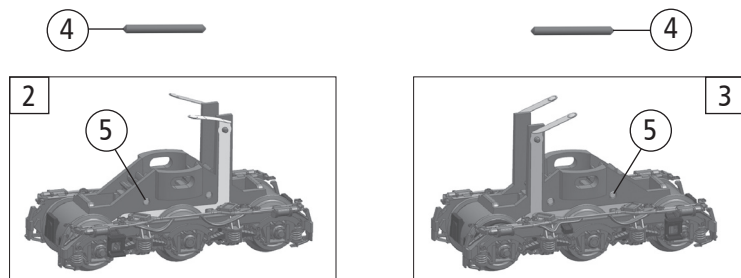

Pos. Nr. Pos.no.	Beschreibung Description	Art.-Nr. Art.no.	Preisgruppe Price bracket
725203	MAV M 62		
725273			
1	LOKGEHÄUSE KPL. Betr. Nr. M 62 230 Body assembly no. M 62 230	10725203	039
2	HIMMEL-FÜHRERSTAND-SATZ Part set for drivers cab	12725203	019
3	LICHT-LICHTLEITER-SATZ Part set - light, light guide	13725201	011
4	FENSTER-SATZ Part set - windows	14725203	019
5	SCHÜRZEN-SATZ Aprons set	15725203	011
6	TREPPE-KONSOLE-MAKROFON.. Part set - stairs, bracket, makrofon, ..	18725203	011
7	UMLAUF-SATZ Part set - gangway	187252031	011
8	DACHDECKEL-TANKBEHÄLTER...SATZ Roof cover- fuel tank set	19725203	013
9	DEICHSEL-DEICHSELABDECKUNG- LED-MASKE Drawbar-cover for drawbar-LED mask	38804700	019
10	GRUNDRAHMEN Main frame	40725203	023
11	MOTOR KPL. Motor complete	50725201	031
12	MOTORPLATINE KPL. PCB complete	65719300	020
13	GF-SCHRAUBE M1,6X5 GF-screw M1,6x5	70900013	001
14	PUFFER VIERKANT Buffer square	75711400	002
15	DEICHSELFEDER Deichsel spring	76702400	001
16	STIRNGRIFF-LÜFTERGITTER-SATZ Front handle fan grill set	187252032	011
Sound			
17	LAUTSPRECHER Loudspeaker	68400400	016
18	SOUND-DECODER 6-POL Sound-decoder 6-pol	68725271	041

Änderungen in Konstruktion und Ausführung vorbehalten
We reserve the right to change the construction and specification

11 ohne Abb. / no ill.
Stecker für Schnittstelle
Konektor pre interface

13 ohne Abb. / no ill.
Ersatz - Schleifkohlen
Replacement- carbon brushes