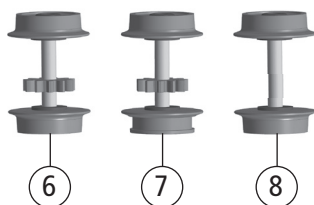

Pos. Nr. Pos.no.	Beschreibung Description	Art.-Nr. Art.no.	Preisgruppe Price bracket
725203	MAV M 62		
725273			
1	LOKGEHÄUSE KPL. Betr. Nr. M 62 230 Body assembly no. M 62 230	10725203	039
2	HIMMEL-FÜHRERSTAND-SATZ Part set for drivers cab	12725203	019
3	LICHT-LICHTLEITER-SATZ Part set - light, light guide	13725201	011
4	FENSTER-SATZ Part set - windows	14725203	019
5	SCHÜRZEN-SATZ Aprons set	15725203	011
6	TREPPE-KONSOLE-MAKROFON.. Part set - stairs, bracket, makrofon, ..	18725203	011
7	UMLAUF-SATZ Part set - gangway	187252031	011
8	DACHDECKEL-TANKBEHÄLTER...SATZ Roof cover- fuel tank set	19725203	013
9	DEICHSEL-DEICHSELABDECKUNG- LED-MASKE Drawbar-cover for drawbar-LED mask	38804700	019
10	GRUNDRAHMEN Main frame	40725203	023
11	MOTOR KPL. Motor complete	50725201	031
12	MOTORPLATINE KPL. PCB complete	65719300	020
13	GF-SCHRAUBE M1,6X5 GF-screw M1,6x5	70900013	001
14	PUFFER VIERKANT Buffer square	75711400	002
15	DEICHSELFEDER Deichsel spring	76702400	001
16	STIRNGRIFF-LÜFTERGITTER-SATZ Front handle fan grill set	187252032	011
Sound			
17	LAUTSPRECHER Loudspeaker	68400400	016
18	SOUND-DECODER 6-POL Sound-decoder 6-pol	68725271	041

Änderungen in Konstruktion und Ausführung vorbehalten
We reserve the right to change the construction and specification

11 ohne Abb. / no ill.
Stecker für Schnittstelle
Konektor pre interface

13 ohne Abb. / no ill.
Ersatz - Schleifkohlen
Replacement- carbon brushes