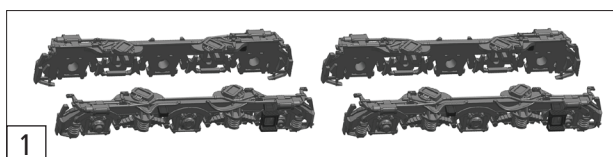

11 ohne Abb. / no ill.
Stecker für Schnittstelle
Konektor pre interface

13 ohne Abb. / no ill.
Ersatz - Schleifkohlen
Replacement- carbon brushes

15 ohne Abb. / no ill.
Profi-Steckkupplung
Profi coupling

Pos. Nr. Pos.no.	Beschreibung Description	Art.-Nr. Art.no.	Preisgruppe Price bracket
725203	MAV M 62	=	
725273		=	
1	DREHGESTELLBLENDEN-SATZ Part set - boogie frame	41725203	019
2	DREHGESTELLBLOCK 1 KPL. Bogie complete 1	45725203	017
3	DREHGESTELLBLOCK 2 KPL. Bogie complete 2	46725203	017
4	ACHSE Z. DG-BEFESTIGUNG Axis for bogie-fastening	00527002	002
5	ACHSE Axis	00527009	001
6	RADSATZ KPL. MIT ZAHNRAD Wheelset cpl. with gear	53716100	013
7	RADSATZ KPL. MIT ZAHNRAD Wheelset cpl. with gear	53716200	013
8	RADSATZ KPL. Wheelset cpl.	53716300	014
9	HAFTREIFEN Traction tyre	00547001	001
10	ZAHNRAD Z:13 SCHWARZ Gear Z:13 black	00567149	006
11	STECKER FÜR SCHNITTSTELLE ohne Abb. Konektor pre interface no ill.	00664005	013
12	KUPPLUNGSHALTESTANGE Clutch retainer rod	38734501	009
13	ERSATZ - SCHLEIFKOHLEN ohne Abb. Replacement- carbon brushes no ill.	6518	---
14	STANDARD-STECKKUPPLUNG Standard coupling	9525	---
15	PROFI-STECKKUPPLUNG ohne Abb. Profi coupling no ill.	9545	---

Ersatzteile erhalten Sie direkt unter www.fleischmann.de, bei Ihrem Fachhändler, oder Ihrer Landesvertretung.
Spare parts can be ordered directly at www.fleischmann.de and from your local dealer or country representative.