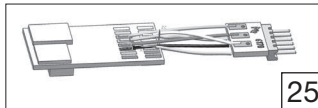

Pos. Nr. Pos.no.	Beschreibung Description	Art.-Nr. Art.no.	Preisgruppe Price bracket
1	LOKGEHÄUSE KPL. Body assembly complete	10725205	---
2	HIMMEL-FÜHRERSTAND-SATZ Driver's cab, ceiling set	12725201	019
3	LICHT-LICHTLEITER-SATZ Light conductor set	13725201	011
4	FENSTER-SATZ Set of windows	14725201	019
5	SCHÜRZEN-SATZ Set of skirts	15725201	011
6	TREPPE-KONSOLE-STIRNGR...SATZ Treadle, console, front grip set	18725201	014
7	UMLAUF-SATZ Running board set	18725201	011
8	DACHDECKEL-TANKBEHÄLTER...SATZ Roof cover, reservoir set	19725205	---
9	KUPPLUNGSHALTSTANGE RO Coupling support rod	38734501	009
10	DEICHSEL-DEICHSELABD-LED-MASKE Shaft, shaft cover plate, LED mask	38804700	019
11	GRUNDRAHMEN Basic frame	40725201	023
12	DREHGESTELLBLENDEN-SATZ Bogie frame set	41725201	019
13	DREHGESTELLBLOCK 1 kpl. Bogie block, complete	45725201	017
14	DREHGESTELLBLOCK 2 kpl. Bogie block, complete	46725201	017
15	MOTOR KPL. Motor complete	50725201	031
16	ACHSE Z.DG-BEFESTIGUNG RO Bogie fixation pin	00527002	002
17	ACHSE Axle	00527009	001
18	RADSATZ KPL. MIT ZAHNRAD Wheelset complete with gear wheel	53716100	013
19	RADSATZ KPL. MIT ZAHNRAD Wheelset complete with gear wheel	53716200	013
20	RADSATZ KPL. Wheelset complete	53716300	014

725275 BR 220 DB AG		🔊	🔌	=	N
Pos. Nr. Pos.no.	Beschreibung Description	Art.-Nr. Art.no.	Preisgruppe Price bracket		
21	HAFTREIFEN Traction tyre	00547001	001		
22	ZAHNRAD Z:13 schwarz RO Gear wheel	00567149	006		
23	MOTORPLATINE KPL. Motor PCB,complete	65719300	020		
24	LAUTSPRECHER Loudspeaker	68400400	016		
25	SOUND-DECODER MIT 6-POLIGEM ST Sound-decoder with 6-pin	68725271	041		
26	GF-SCHRAUBE M1,6X5 DIN7500 SW Screw	70900013	001		
27	PUFFER RUND Buffer,round	75711300	002		
28	DEICHSELFEDER RO Spring for rod	76702400	001		
29	ERSATZ-SCHLEIFKOHLEN Carbon brushes set	6518	---		
30	STANDARD-STECKKUPPLUNG Standard plug-in coupling	9525	---		
31	PROFI-STECKKUPPLUNG Profi plug-in coupling	9545	---		