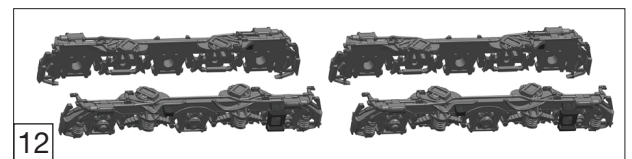

Pos. Nr. Pos.no.	Beschreibung Description	Art.-Nr. Art.no.	Preisgruppe Price bracket
1	LOKGEHÄUSE KPL. Body assembly complete	10725205	---
2	HIMMEL-FÜHRERSTAND-SATZ Driver's cab, ceiling set	12725201	019
3	LICHT-LICHTLEITER-SATZ Light conductor set	13725201	011
4	FENSTER-SATZ Set of windows	14725201	019
5	SCHÜRZEN-SATZ Set of skirts	15725201	011
6	TREPPE-KONSOLE-STIRNGR...SATZ Treadle, console, front grip set	18725201	014
7	UMLAUF-SATZ Running board set	18725201	011
8	DACHDECKEL-TANKBEHÄLTER...SATZ Roof cover, reservoir set	19725205	---
9	KUPPLUNGSHALTSTANGE RO Coupling support rod	38734501	009
10	DEICHSEL-DEICHSELABD-LED-MASKE Shaft, shaft cover plate, LED mask	38804700	019
11	GRUNDRAHMEN Basic frame	40725201	023
12	DREHGESTELLBLENDEN-SATZ Bogie frame set	41725201	019
13	DREHGESTELLBLOCK 1 kpl. Bogie block, complete	45725201	017
14	DREHGESTELLBLOCK 2 kpl. Bogie block, complete	46725201	017
15	MOTOR KPL. Motor complete	50725201	031
16	ACHSE Z.DG-BEFESTIGUNG RO Bogie fixation pin	00527002	002
17	ACHSE Axle	00527009	001
18	RADSATZ KPL. MIT ZAHNRAD Wheelset complete with gear wheel	53716100	013
19	RADSATZ KPL. MIT ZAHNRAD Wheelset complete with gear wheel	53716200	013
20	RADSATZ KPL. Wheelset complete	53716300	014