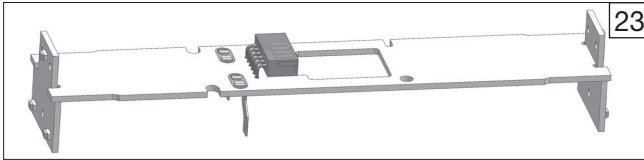

Pos. Nr. Pos.no.	Beschreibung Description	Art.-Nr. Art.no.	Preisgruppe Price bracket
1	LOKGEHÄUSE KPL. Body assembly complete	10725205	---
2	HIMMEL-FÜHRERSTAND-SATZ Driver's cab, ceiling set	12725201	019
3	LICHT-LICHTLEITER-SATZ Light conductor set	13725201	011
4	FENSTER-SATZ Set of windows	14725201	019
5	SCHÜRZEN-SATZ Set of skirts	15725201	011
6	TREPPE-KONSOLE-STIRNGR...SATZ Treadle, console, front grip set	18725201	014
7	UMLAUF-SATZ Running board set	18725201	011
8	DACHDECKEL-TANKBEHÄLTER...SATZ Roof cover, reservoir set	19725205	---
9	KUPPLUNGSHALTSTANGE RO Coupling support rod	38734501	009
10	DEICHSEL-DEICHSELABD-LED-MASKE Shaft, shaft cover plate, LED mask	38804700	019
11	GRUNDRAHMEN Basic frame	40725201	023
12	DREHGESTELLBLENDEN-SATZ Bogie frame set	41725201	019
13	DREHGESTELLBLOCK 1 kpl. Bogie block, complete	45725201	017
14	DREHGESTELLBLOCK 2 kpl. Bogie block, complete	46725201	017
15	MOTOR KPL. Motor complete	50725201	031
16	ACHSE Z.DG-BEFESTIGUNG RO Bogie fixation pin	00527002	002
17	ACHSE Axle	00527009	001
18	RADSATZ KPL. MIT ZAHNRAD Wheelset complete with gear wheel	53716100	013
19	RADSATZ KPL. MIT ZAHNRAD Wheelset complete with gear wheel	53716200	013
20	RADSATZ KPL. Wheelset complete	53716300	014