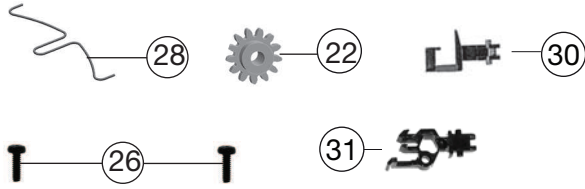

Pos. Nr. Pos.no.	Beschreibung Description	Art.-Nr. Art.no.	Preisgruppe Price bracket
1	LOKGEHÄUSE KPL. Body assembly complete	10725205	---
2	HIMMEL-FÜHRERSTAND-SATZ Driver's cab, ceiling set	12725201	019
3	LICHT-LICHTLEITER-SATZ Light conductor set	13725201	011
4	FENSTER-SATZ Set of windows	14725201	019
5	SCHÜRZEN-SATZ Set of skirts	15725201	011
6	TREPPE-KONSOLE-STIRNGR...SATZ Treadle, console, front grip set	18725201	014
7	UMLAUF-SATZ Running board set	18725201	011
8	DACHDECKEL-TANKBEHÄLTER...SATZ Roof cover, reservoir set	19725205	---
9	KUPPLUNGSHALTSTANGE RO Coupling support rod	38734501	009
10	DEICHSEL-DEICHSELABD-LED-MASKE Shaft, shaft cover plate, LED mask	38804700	019
11	GRUNDRAHMEN Basic frame	40725201	023
12	DREHGESTELLBLENDEN-SATZ Bogie frame set	41725201	019
13	DREHGESTELLBLOCK 1 kpl. Bogie block, complete	45725201	017
14	DREHGESTELLBLOCK 2 kpl. Bogie block, complete	46725201	017
15	MOTOR KPL. Motor complete	50725201	031
16	ACHSE Z.DG-BEFESTIGUNG RO Bogie fixation pin	00527002	002
17	ACHSE Axle	00527009	001
18	RADSATZ KPL. MIT ZAHNRAD Wheelset complete with gear wheel	53716100	013
19	RADSATZ KPL. MIT ZAHNRAD Wheelset complete with gear wheel	53716200	013
20	RADSATZ KPL. Wheelset complete	53716300	014

725275 BR 220 DB AG		🔊	🔌	=	N
Pos. Nr. Pos.no.	Beschreibung Description	Art.-Nr. Art.no.	Preisgruppe Price bracket		
21	HAFTREIFEN Traction tyre	00547001	001		
22	ZAHNRAD Z:13 schwarz RO Gear wheel	00567149	006		
23	MOTORPLATINE KPL. Motor PCB,complete	65719300	020		
24	LAUTSPRECHER Loudspeaker	68400400	016		
25	SOUND-DECODER MIT 6-POLIGEM ST Sound-decoder with 6-pin	68725271	041		
26	GF-SCHRAUBE M1,6X5 DIN7500 SW Screw	70900013	001		
27	PUFFER RUND Buffer,round	75711300	002		
28	DEICHSELFEDER RO Spring for rod	76702400	001		
29	ERSATZ-SCHLEIFKOHLEN Carbon brushes set	6518	---		
30	STANDARD-STECKKUPPLUNG Standard plug-in coupling	9525	---		
31	PROFI-STECKKUPPLUNG Profi plug-in coupling	9545	---		