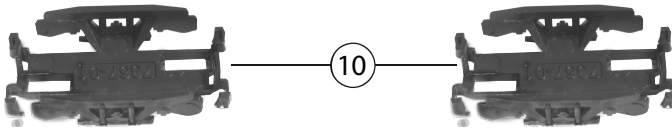

731404	Re 460	SBB	460 107-6	SBB	=	N
Pos. Nr. Pos.no.	Beschreibung Description			Art.-Nr. Art.no.	Preisgruppe Price bracket