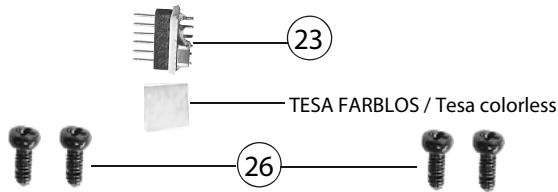

731404	Re 460	SBB	460 107-6	SBB	=	N
Pos. Nr. Pos.no.	Beschreibung Description			Art.-Nr. Art.no.	Preisgruppe Price bracket