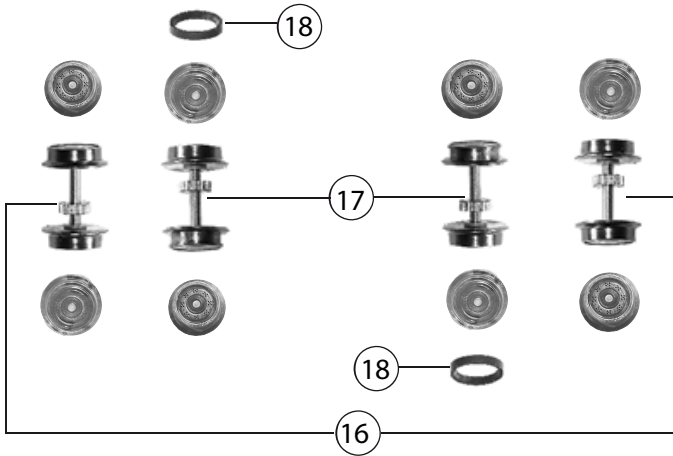

731404	Re 460	SBB	460 107-6	SBB	=	N
Pos. Nr. Pos.no.	Beschreibung Description			Art.-Nr. Art.no.	Preisgruppe Price bracket