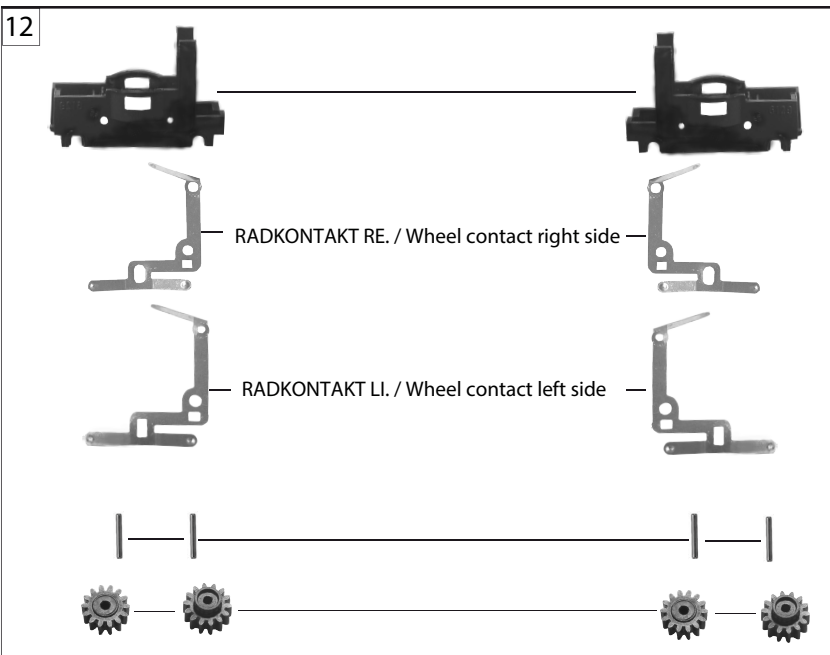

731404	Re 460	SBB	460 107-6	SBB	=	N
Pos. Nr. Pos.no.	Beschreibung Description			Art.-Nr. Art.no.	Preisgruppe Price bracket