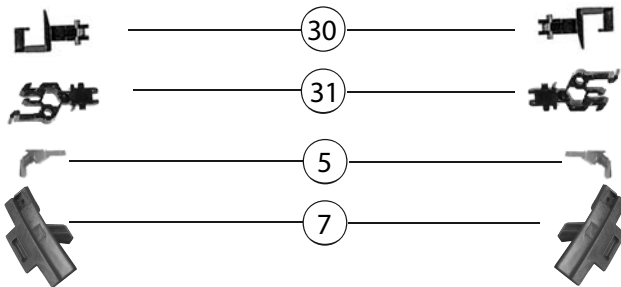

731404	Re 460	SBB	460 107-6	SBB	=	N
Pos. Nr. Pos.no.	Beschreibung Description			Art.-Nr. Art.no.	Preisgruppe Price bracket