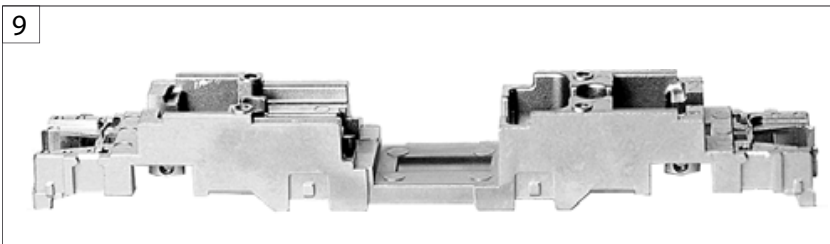

731404	Re 460	SBB	460 107-6	SBB	=	N
Pos. Nr. Pos.no.	Beschreibung Description			Art.-Nr. Art.no.	Preisgruppe Price bracket