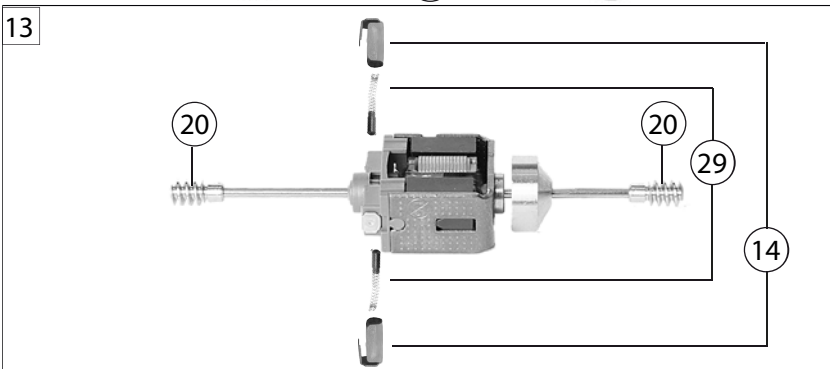

731404	Re 460	SBB	460 107-6	SBB	=	N
Pos. Nr. Pos.no.	Beschreibung Description			Art.-Nr. Art.no.	Preisgruppe Price bracket