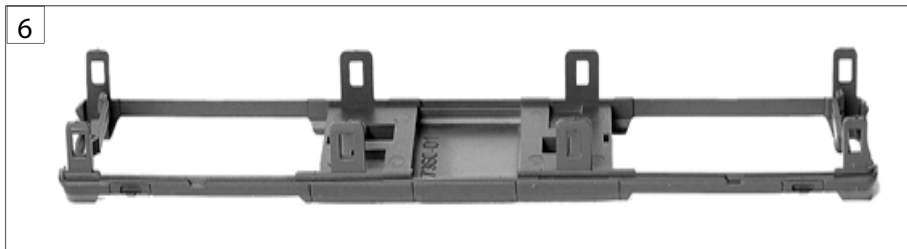

731404	Re 460	SBB	460 107-6	SBB	=	N
Pos. Nr. Pos.no.	Beschreibung Description			Art.-Nr. Art.no.	Preisgruppe Price bracket