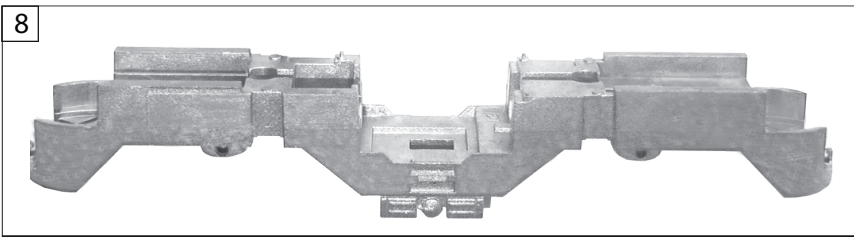

737803		BR 103.1	DB AG	=	N
Pos. Nr. Pos.no.	Beschreibung Description	Art.-Nr. Art.no.	Preisgruppe Price bracket		
1	LOKGEHÄUSE KPL. Body assembly complete	10737803	---		
2	LICHTABDECKUNG-SATZ Light cover set	12737801	11		
3	LICHTLEITER-LAMPENSATZ-SATZ Light conductor, lamp inset - set	13737801	12		
4	ISOLATOREN-SCHALTER-SATZ Isolators, switch - set	14737801	12		
5	TRAVERSE F. EINHOLMSTROMABN. Traverse for single arm pantograph	01773751	6		
6	SCHEBBENWISCHER-SATZ Windshield wiper - set	19793000	7		
7	DECHSEL. GRABRAUN RAL 8019 RO Coupling reception	38805300	---		
8	LOKFAHRGESTELL OHNE MOTOR Loco chassis w/o motor	40737803	---		
9	DREHGESTELLRAHMEN GRABRAUN Bogie framework	41737803	---		
10	DECHSELABDECKUNG-SATZ RO Shaft cover plate - set	43737801	11		
11	DREHGESTELL KPL. MIT STROMABNE Bogie complete with power pick-up	45737801	18		
12	DREHGESTELL KPL. M. STROMABNEH Bogie complete with power pick-up	46737801	18		
13	MOTOR M.SCHW.O.MASSEKONTAKT Motor with flywheel w/o ground contactor	50737801	30		
14	KOHLLENHALTER Brush holder	00507801	1		
15	ACHSEZ.DG-BEFESTIGUNG RO Bogie fixation pin	00527002	2		
16	RADSATZ KPL. OHNE ZAHNRAD Wheelset complete, w/o gear wheel	53715800	---		
17	LOKRADSATZ M.Z.O.N. RAL 7021 Loco wheelset complete with gear wheel, w/o trac. tyre	53715900	---		
18	RADS. M.ZAHNR. M. 1 NUT BR 103 Wheelset with gear wheel, with 1 trac. tyre	53716000	---		
19	HAFTREIFEN RO Traction tyre	00547002	1		
20	ZAHNRAD Z:20 SCHWARZ RO Gear wheel Z=20	00567101	3		
21	ZAHNRAD Z:24 SCHWARZ Gear wheel Z=24	00567131	2		
22	SCHNECKE D=4MM L=5MM Wormgear	00567601	7		
23	ROHR Brass tube	00567770	2		
24	KONTAKTBLECH-SATZ Contacter sheet - set	61780300	7		
25	KONTAKTBUEGEL F.DREHGEST.LOKS Contact plate for bogie type locos	00657004	13		
26	MOTORPLATINE KPL. Motor PCB complete	65718700	20		