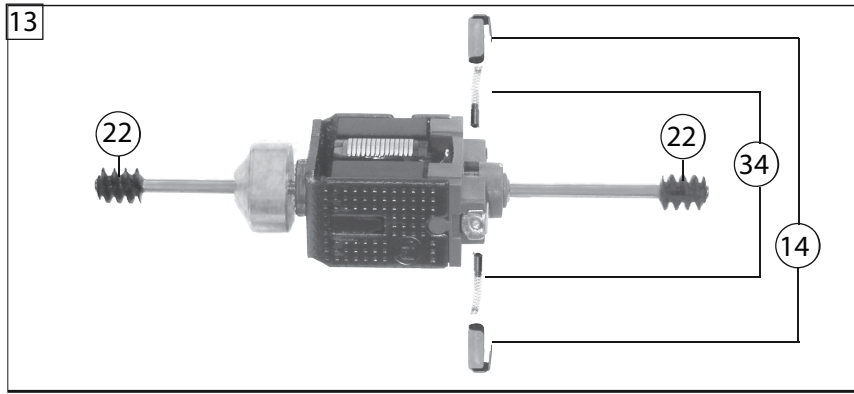

737803		BR 103.1	DB AG	=	N
Pos. Nr. Pos.no.	Beschreibung Description	Art.-Nr. Art.no.	Preisgruppe Price bracket		
1	LOKGEHÄUSE KPL. Body assembly complete	10737803	---		
2	LICHTABDECKUNG-SATZ Light cover set	12737801	11		
3	LICHTLEITER-LAMPENSATZ-SATZ Light conductor, lamp inset - set	13737801	12		
4	ISOLATOREN-SCHALTER-SATZ Isolators, switch - set	14737801	12		
5	TRAVERSE F. EINHOLMSTROMABN. Traverse for single arm pantograph	01773751	6		
6	SCHEBBENWISCHER-SATZ Windshield wiper - set	19793000	7		
7	DECHSEL. GRABRAUN RAL 8019 RO Coupling reception	38805300	---		
8	LOKFAHRGESTELL OHNE MOTOR Loco chassis w/o motor	40737803	---		
9	DREHGESTELLRAHMEN GRABRAUN Bogie framework	41737803	---		
10	DECHSELABDECKUNG-SATZ RO Shaft cover plate - set	43737801	11		
11	DREHGESTELL KPL. MIT STROMABNE Bogie complete with power pick-up	45737801	18		
12	DREHGESTELL KPL. M. STROMABNEH Bogie complete with power pick-up	46737801	18		
13	MOTOR M.SCHW.O.MASSEKONTAKT Motor with flywheel w/o ground contactor	50737801	30		
14	KOHLLENHALTER Brush holder	00507801	1		
15	ACHSEZ.DG-BEFESTIGUNG RO Bogie fixation pin	00527002	2		
16	RADSATZ KPL. OHNE ZAHNRAD Wheelset complete, w/o gear wheel	53715800	---		
17	LOKRADSATZ M.Z.O.N. RAL 7021 Loco wheelset complete with gear wheel, w/o trac. tyre	53715900	---		
18	RADS. M.ZAHNR. M. 1 NUT BR 103 Wheelset with gear wheel, with 1 trac. tyre	53716000	---		
19	HAFTREIFEN RO Traction tyre	00547002	1		
20	ZAHNRAD Z:20 SCHWARZ RO Gear wheel Z=20	00567101	3		
21	ZAHNRAD Z:24 SCHWARZ Gear wheel Z=24	00567131	2		
22	SCHNECKE D=4MM L=5MM Wormgear	00567601	7		
23	ROHR Brass tube	00567770	2		
24	KONTAKTBLECH-SATZ Contacter sheet - set	61780300	7		
25	KONTAKTBUEGEL F.DREHGEST.LOKS Contact plate for bogie type locos	00657004	13		
26	MOTORPLATINE KPL. Motor PCB complete	65718700	20		