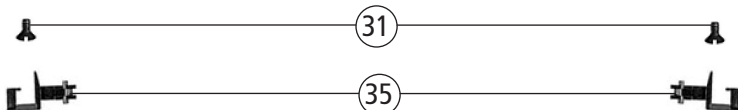

36 o. Abb. / no ill.
PROFI-KUPPLUNG
Profi coupling

Pos. Nr. Pos. no.	Beschreibung Description	Art.-Nr. Art. no.	Preisgruppe Price bracket
737902	DB-AG Br 103		N
737972			
31	SENKSCHRAUBE M1,6x4 Countersunk screw M1,6x4	70900007	002
32	STECKPUFFER Plug-in buffer	00757002	002
33	RICHTFEDER Straightening spring	76703400	001
34	ERSATZ-SCHLEIFKOHLEN Carbon brushes -set	6518	---
35	STANDARD-STECKKUPPLUNG Standard plug-in coupling	9525	---
36	PROFI-KUPPLUNG ohne Abb. Profi coupling no ill.	9541	---
Sound			
37	MOTORPLATINE KPL. Motor PCB	65719500	020
38	LAUSPRECHER 9x16 Loudspeaker 9x16	68701100	016
39	LAUSPRECHERAUFNAHME Loudspeaker shooting	68701300	016
40	SOUNDDECODER ohne Abb. Sounddecoder no ill.	68737871	041

Ersatzteile erhalten Sie direkt unter www.fleischmann.de, bei Ihrem Fachhändler, oder Ihrer Landesvertretung.
Spare parts can be ordered directly at www.fleischmann.de and from your local dealer or country representative.