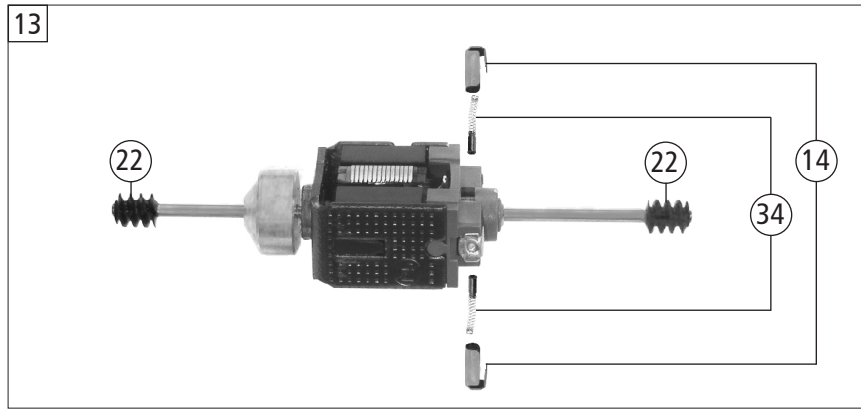

36 o. Abb. / no ill.
PROFI-KUPPLUNG
Profi coupling

Pos. Nr. Pos. no.	Beschreibung Description	Art.-Nr. Art. no.	Preisgruppe Price bracket
737902	DB-AG Br 103		N
737972			
31	SENKSCHRAUBE M1,6x4 Countersunk screw M1,6x4	70900007	002
32	STECKPUFFER Plug-in buffer	00757002	002
33	RICHTFEDER Straightening spring	76703400	001
34	ERSATZ-SCHLEIFKOHLEN Carbon brushes -set	6518	---
35	STANDARD-STECKKUPPLUNG Standard plug-in coupling	9525	---
36	PROFI-KUPPLUNG ohne Abb. Profi coupling no ill.	9541	---
Sound			
37	MOTORPLATINE KPL. Motor PCB	65719500	020
38	LAUSPRECHER 9x16 Loudspeaker 9x16	68701100	016
39	LAUSPRECHERAUFNAHME Loudspeaker shooting	68701300	016
40	SOUNDDECODER ohne Abb. Sounddecoder no ill.	68737871	041

Ersatzteile erhalten Sie direkt unter www.fleischmann.de, bei Ihrem Fachhändler, oder Ihrer Landesvertretung.
Spare parts can be ordered directly at www.fleischmann.de and from your local dealer or country representative.