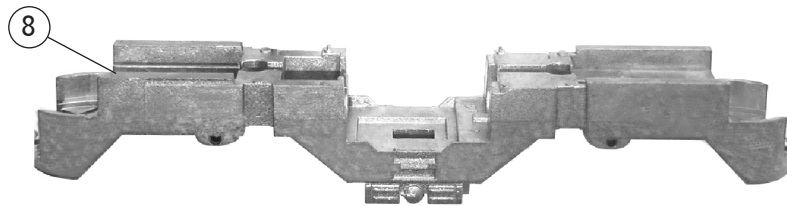

36 o. Abb. / no ill.
PROFI-KUPPLUNG
Profi coupling

Pos. Nr. Pos. no.	Beschreibung Description	Art.-Nr. Art. no.	Preisgruppe Price bracket
737902	DB-AG Br 103		N
737972			
31	SENKSCHRAUBE M1,6x4 Countersunk screw M1,6x4	70900007	002
32	STECKPUFFER Plug-in buffer	00757002	002
33	RICHTFEDER Straightening spring	76703400	001
34	ERSATZ-SCHLEIFKOHLEN Carbon brushes -set	6518	---
35	STANDARD-STECKKUPPLUNG Standard plug-in coupling	9525	---
36	PROFI-KUPPLUNG ohne Abb. Profi coupling no ill.	9541	---
Sound			
37	MOTORPLATINE KPL. Motor PCB	65719500	020
38	LAUSPRECHER 9x16 Loudspeaker 9x16	68701100	016
39	LAUSPRECHERAUFNAHME Loudspeaker shooting	68701300	016
40	SOUNDDECODER ohne Abb. Sounddecoder no ill.	68737871	041

Ersatzteile erhalten Sie direkt unter www.fleischmann.de, bei Ihrem Fachhändler, oder Ihrer Landesvertretung.
Spare parts can be ordered directly at www.fleischmann.de and from your local dealer or country representative.