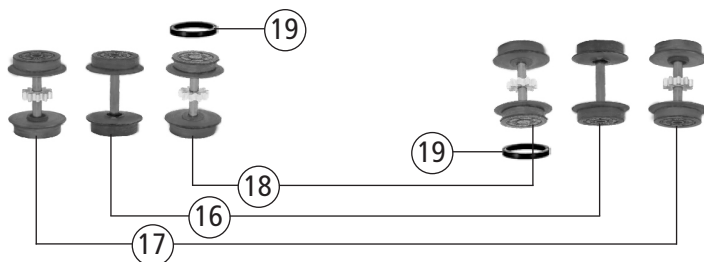

36 o. Abb. / no ill.
PROFI-KUPPLUNG
Profi coupling

Pos. Nr. Pos. no.	Beschreibung Description	Art.-Nr. Art. no.	Preisgruppe Price bracket
737902	DB-AG Br 103		N
737972			
31	SENKSCHRAUBE M1,6x4 Countersunk screw M1,6x4	70900007	002
32	STECKPUFFER Plug-in buffer	00757002	002
33	RICHTFEDER Straightening spring	76703400	001
34	ERSATZ-SCHLEIFKOHLEN Carbon brushes -set	6518	---
35	STANDARD-STECKKUPPLUNG Standard plug-in coupling	9525	---
36	PROFI-KUPPLUNG ohne Abb. Profi coupling no ill.	9541	---
Sound			
37	MOTORPLATINE KPL. Motor PCB	65719500	020
38	LAUSPRECHER 9x16 Loudspeaker 9x16	68701100	016
39	LAUSPRECHERAUFNAHME Loudspeaker shooting	68701300	016
40	SOUNDDECODER ohne Abb. Sounddecoder no ill.	68737871	041

Ersatzteile erhalten Sie direkt unter www.fleischmann.de, bei Ihrem Fachhändler, oder Ihrer Landesvertretung.
Spare parts can be ordered directly at www.fleischmann.de and from your local dealer or country representative.