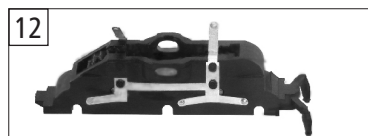

36 o. Abb. / no ill.
PROFI-KUPPLUNG
Profi coupling

Pos. Nr. Pos. no.	Beschreibung Description	Art.-Nr. Art. no.	Preisgruppe Price bracket
737902	DB-AG Br 103		N
737972			
31	SENKSCHRAUBE M1,6x4 Countersunk screw M1,6x4	70900007	002
32	STECKPUFFER Plug-in buffer	00757002	002
33	RICHTFEDER Straightening spring	76703400	001
34	ERSATZ-SCHLEIFKOHLEN Carbon brushes -set	6518	---
35	STANDARD-STECKKUPPLUNG Standard plug-in coupling	9525	---
36	PROFI-KUPPLUNG ohne Abb. Profi coupling no ill.	9541	---
Sound			
37	MOTORPLATINE KPL. Motor PCB	65719500	020
38	LAUSPRECHER 9x16 Loudspeaker 9x16	68701100	016
39	LAUSPRECHERAUFNAHME Loudspeaker shooting	68701300	016
40	SOUNDDECODER ohne Abb. Sounddecoder no ill.	68737871	041

Ersatzteile erhalten Sie direkt unter www.fleischmann.de, bei Ihrem Fachhändler, oder Ihrer Landesvertretung.
Spare parts can be ordered directly at www.fleischmann.de and from your local dealer or country representative.