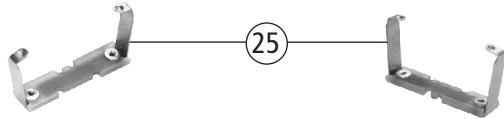

36 o. Abb. / no ill.
PROFI-KUPPLUNG
Profi coupling

Pos. Nr. Pos. no.	Beschreibung Description	Art.-Nr. Art. no.	Preisgruppe Price bracket
737902	DB-AG Br 103		N
737972			
31	SENKSCHRAUBE M1,6x4 Countersunk screw M1,6x4	70900007	002
32	STECKPUFFER Plug-in buffer	00757002	002
33	RICHTFEDER Straightening spring	76703400	001
34	ERSATZ-SCHLEIFKOHLEN Carbon brushes -set	6518	---
35	STANDARD-STECKKUPPLUNG Standard plug-in coupling	9525	---
36	PROFI-KUPPLUNG ohne Abb. Profi coupling no ill.	9541	---
Sound			
37	MOTORPLATINE KPL. Motor PCB	65719500	020
38	LAUSPRECHER 9x16 Loudspeaker 9x16	68701100	016
39	LAUSPRECHERAUFNAHME Loudspeaker shooting	68701300	016
40	SOUNDDECODER ohne Abb. Sounddecoder no ill.	68737871	041

Ersatzteile erhalten Sie direkt unter www.fleischmann.de, bei Ihrem Fachhändler, oder Ihrer Landesvertretung.
Spare parts can be ordered directly at www.fleischmann.de and from your local dealer or country representative.