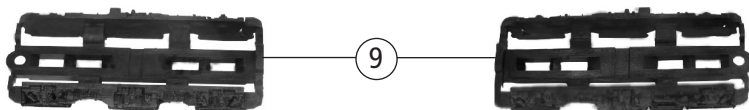

36 o. Abb. / no ill.
PROFI-KUPPLUNG
Profi coupling

Pos. Nr. Pos. no.	Beschreibung Description	Art.-Nr. Art. no.	Preisgruppe Price bracket
737902	DB-AG Br 103		N
737972			
31	SENKSCHRAUBE M1,6x4 Countersunk screw M1,6x4	70900007	002
32	STECKPUFFER Plug-in buffer	00757002	002
33	RICHTFEDER Straightening spring	76703400	001
34	ERSATZ-SCHLEIFKOHLEN Carbon brushes -set	6518	---
35	STANDARD-STECKKUPPLUNG Standard plug-in coupling	9525	---
36	PROFI-KUPPLUNG ohne Abb. Profi coupling no ill.	9541	---
Sound			
37	MOTORPLATINE KPL. Motor PCB	65719500	020
38	LAUSPRECHER 9x16 Loudspeaker 9x16	68701100	016
39	LAUSPRECHERAUFNAHME Loudspeaker shooting	68701300	016
40	SOUNDDECODER ohne Abb. Sounddecoder no ill.	68737871	041

Ersatzteile erhalten Sie direkt unter www.fleischmann.de, bei Ihrem Fachhändler, oder Ihrer Landesvertretung.
Spare parts can be ordered directly at www.fleischmann.de and from your local dealer or country representative.