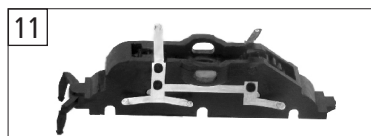

36 o. Abb. / no ill.
PROFI-KUPPLUNG
Profi coupling

Pos. Nr. Pos. no.	Beschreibung Description	Art.-Nr. Art. no.	Preisgruppe Price bracket
737902	DB-AG Br 103		N
737972			
31	SENKSCHRAUBE M1,6x4 Countersunk screw M1,6x4	70900007	002
32	STECKPUFFER Plug-in buffer	00757002	002
33	RICHTFEDER Straightening spring	76703400	001
34	ERSATZ-SCHLEIFKOHLEN Carbon brushes -set	6518	---
35	STANDARD-STECKKUPPLUNG Standard plug-in coupling	9525	---
36	PROFI-KUPPLUNG ohne Abb. Profi coupling no ill.	9541	---
Sound			
37	MOTORPLATINE KPL. Motor PCB	65719500	020
38	LAUSPRECHER 9x16 Loudspeaker 9x16	68701100	016
39	LAUSPRECHERAUFNAHME Loudspeaker shooting	68701300	016
40	SOUNDDECODER ohne Abb. Sounddecoder no ill.	68737871	041

Ersatzteile erhalten Sie direkt unter www.fleischmann.de, bei Ihrem Fachhändler, oder Ihrer Landesvertretung.
Spare parts can be ordered directly at www.fleischmann.de and from your local dealer or country representative.