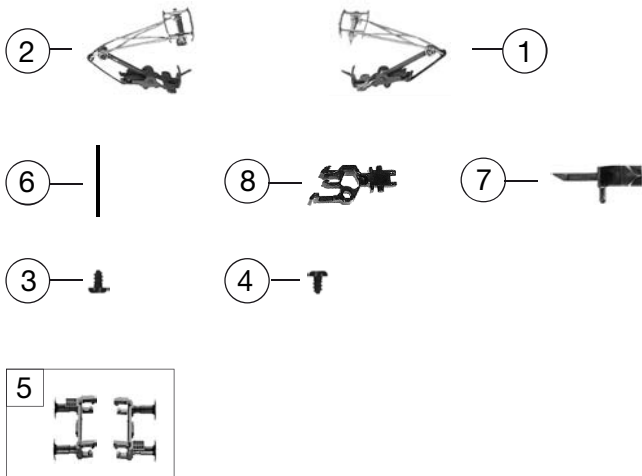

738502	482 009-8	SBB	=	N
Pos. Nr. Pos.no.	Beschreibung Description	Art.-Nr. Art.no.	Preisgruppe Price bracket	
1	Lokgehäuse komplett Body assembly complete	10738502	040	
2	Lichtleiter mit Führerstand-Satz Optical fiber with driver's cab-set	00137385	011	
3	Fensterblenden Satz Window set	00147323	017	
4	Signalhorn Satz Signal horn set	00197618	011	
5	Antenne lang Aerial long	00197802	002	
6	Antenne kurz Aerial short	00197824	002	
7	Schieneräumer Satz Track sweeper set	00227385	012	
8	Zugkraftanlenkung Satz Drag force direction set	02273201	009	
9	Armaturenteil Armature frame	00337385	009	
10	Kuku Deichsel Short coupling shaft	00387006	005	
11	Lokfahrgestell ohne Motor Loco chassis w/o motor	00407385	019	
12	Drehgestellrahmen Bogie frame	00417385	011	
13	Deichselabdeckung Satz Cover set	00437320	009	
14	Drehgestellblock kpl. Bogie gear box complete	00457320	018	
15	Motor mit Schwunghasse Motor with flywheel mass	00507356	030	
16	Kohlenhalter Carbon brush holder	00507801	001	
17	Achse für Zahnrad Shaft for gear	00527009	001	
18	Achse zur Drehgestellbefestigung Shaft for bogie	00527010	001	
19	Radsatz komplett, mit Zahnrad, ohne Nut Wheelset, with gear, w/o groove	00537067	015	
20	Radsatz komplett, mit Zahnrad, mit Nut Wheelset, with gear, with groove	00537068	015	
21	Haftreifen Traction tyre	00547002	001	
22	Zahnrad Z:13 schwarz Gear black	00567149	006	
23	Schnecke D= 4mm, L= 8mm Worm	00567604	006	
24	Kontaktband Contact band	00617916	001	
25	Umschalter Switch	00647320	012	
26	Leiterplatte unten, kpl. mit Schnittstelle PCB down, complete with interface (NMRA)	00657092	023	
27	Leiterplatte oben I PCB up I	00657093	018	
28	Leiterplatte oben II PCB up II	00657094	017	
29	Stecker für Schnittstelle Dummy plug	00664002	013	
30	Ersatz-Schleifkohlen Carbon brush holder	6518		