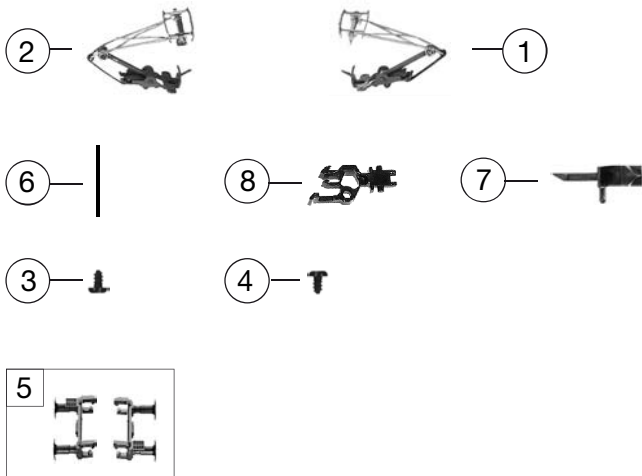

738506		9480 0 185 535-2	BLS AG	=	N
Pos. Nr. Pos.no.	Beschreibung Description		Art.-Nr. Art.no.	Preisgruppe Price bracket	
1	Lokgehäuse komplett Body assembly complete		10738506	037	
2	Lichtleiter mit Führerstand-Satz Optical fiber with driver's cab-set		00137385	011	
3	Fensterblenden Satz Window set		14738506	015	
4	Signalhorn Satz Signal horn set		00197618	011	
5	Antenne lang Aerial long		00197802	002	
6	Antenne kurz Aerial short		00197824	002	
7	Schienenräumer Satz Track sweeper set		00227385	012	
8	Zugkraftanlenkung Satz Drag force direction set		02273201	009	
9	Armaturenteil Armature frame		00337385	009	
10	Kuku Deichsel Short coupling shaft		00387006	005	
11	Lokfahrgestell ohne Motor Loco chassis w/o motor		00407385	019	
12	Drehgestellrahmen Bogie frame		00417385	011	
13	Deichselabdeckung Satz Cover set		00437320	009	
14	Drehgestellblock kpl. Bogie gear box complete		00457320	018	
15	Motor mit Schwunghasse Motor with flywheel mass		00507356	030	
16	Kohlenhalter Carbon brush holder		00507801	001	
17	Achse für Zahnrad Shaft for gear		00527009	001	
18	Achse zur Drehgestellbefestigung Shaft for bogie		00527010	001	
19	Radsatz komplett, mit Zahnrad, ohne Nut Wheelset, with gear, w/o groove		00537067	015	
20	Radsatz komplett, mit Zahnrad, mit Nut Wheelset, with gear, with groove		00537068	015	
21	Haftreifen Traction tyre		00547002	001	
22	Zahnrad Z:13 schwarz Gear black		00567149	006	
23	Schnecke D= 4mm, L= 8mm Worm		00567604	006	
24	Kontaktband Contact band		00617916	001	
25	Umschalter Switch		00647320	012	
26	Leiterplatte unten, kpl. mit Schnittstelle PCB down, complete with interface ( NMRA )		00657092	023	
27	Leiterplatte oben I PCB up I		00657093	018	
28	Leiterplatte oben II PCB up II		00657094	017	
29	Stecker für Schnittstelle Dummy plug		00664002	013	
30	Ersatz-Schleifkohlen Carbon brush holder		6518		