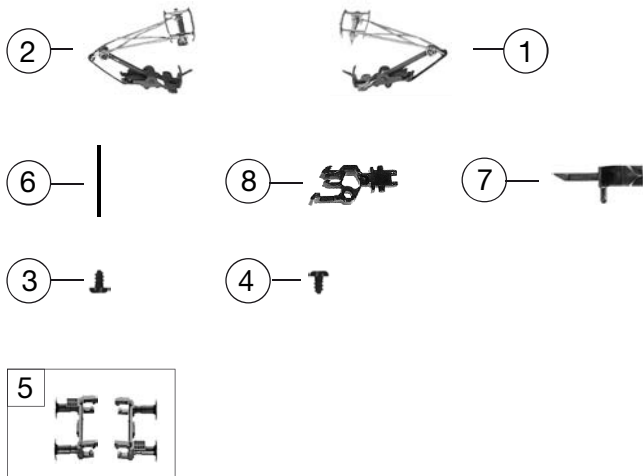

738507		485 003-9	BLS AG	=	N
Pos. Nr. Pos.no.	Beschreibung Description		Art.-Nr. Art.no.	Preisgruppe Price bracket	
1	Lokgehäuse komplett Body assembly complete		10738507	038	
2	Lichtleiter mit Führerstand-Satz Optical fiber with driver's cab-set		00137385	011	
3	Fensterblenden Satz Window set		14738507	014	
4	Signalhorn Satz Signal horn set		00197618	011	
5	Antenne lang Aerial long		00197802	002	
6	Antenne kurz Aerial short		00197824	002	
7	Schienenräumer Satz Track sweeper set		22738507	012	
8	Schienenräumer Satz Track sweeper set		227385071	009	
9	Armaturenteil Armature frame		33738507	012	
10	Kuku Deichsel Short coupling shaft		00387006	005	
11	Lokfahrgestell ohne Motor Loco chassis w/o motor		00407385	019	
12	Drehgestellrahmen Bogie frame		41738507	011	
13	Deichselabdeckung Satz Cover set		00437320	009	
14	Drehgestellblock kpl. Bogie gear box complete		45738507	017	
15	Motor mit Schwungmasse Motor with flywheel mass		00507356	030	
16	Kohlenhalter Carbon brush holder		00507801	001	
17	Achse für Zahnrad Shaft for gear		00527009	001	
18	Achse zur Drehgestellbefestigung Shaft for bogie		00527010	001	
19	Radsatz komplett, mit Zahnrad, ohne Nut Wheelset, with gear, w/o groove		00537067	015	
20	Radsatz komplett, mit Zahnrad, mit Nut Wheelset, with gear, with groove		00537068	015	
21	Haftreifen Traction tyre		00547002	001	
22	Zahnrad Z:13 schwarz Gear black		00567149	006	
23	Schnecke D= 4mm, L= 8mm Worm		00567604	006	
24	Kontaktband Contact band		00617916	001	
25	Umschalter Switch		00647320	012	
26	Leiterplatte unten, kpl. mit Schnittstelle PCB down, complete with interface (NMRA)		00657092	023	
27	Leiterplatte oben I PCB up I		00657093	018	
28	Leiterplatte oben II PCB up II		00657094	017	
29	Stecker für Schnittstelle Dummy plug		00664002	013	
30	Ersatz-Schleifkohlen Carbon brush holder		6518		