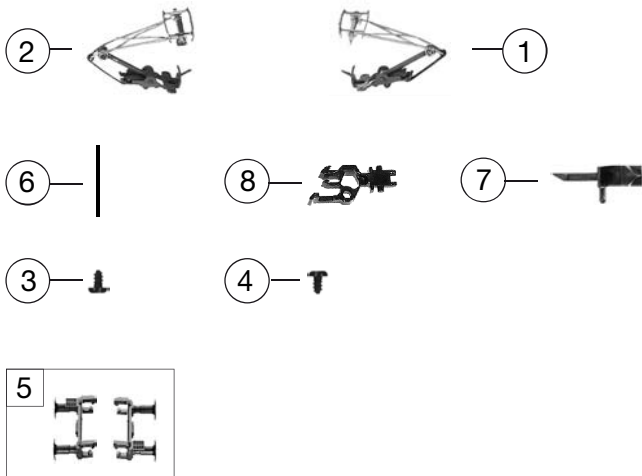

7385	185 111-2	DB	=	N
Pos. Nr. Pos.no.	Beschreibung Description	Art.-Nr. Art.no.	Preisgruppe Price bracket	
1	Lokgehäuse komplett Body assembly complete	00107385	038	
2	Lichtleiter mit Führerstand-Satz Optical fiber with driver's cab-set	00137385	011	
3	Fensterblenden Satz Window set	00147320	017	
4	Signalhorn Satz Signal horn set	00197618	011	
5	Antenne lang Aerial long	00197802	002	
6	Antenne kurz Aerial short	00197824	002	
7	Schieneräumer Satz Track sweeper set	00227385	012	
8	Zugkraftanlenkung Satz Drag force direction set	02273201	009	
9	Armaturenteil Armature frame	00337385	009	
10	Kuku Deichsel Short coupling shaft	00387006	005	
11	Lokfahrgestell ohne Motor Loco chassis w/o motor	00407385	019	
12	Drehgestellrahmen Bogie frame	00417385	011	
13	Deichselabdeckung Satz Cover set	00437320	009	
14	Drehgestellblock kpl. Bogie gear box complete	00457320	018	
15	Motor mit Schwungmasse Motor with flywheel mass	00507356	030	
16	Kohlenhalter Carbon brush holder	00507801	001	
17	Achse für Zahnrad Shaft for gear	00527009	001	
18	Achse zur Drehgestellbefestigung Shaft for bogie	00527010	001	
19	Radsatz komplett, mit Zahnrad, ohne Nut Wheelset, with gear, w/o groove	00537067	015	
20	Radsatz komplett, mit Zahnrad, mit Nut Wheelset, with gear, with groove	00537068	015	
21	Haftreifen Traction tyre	00547002	001	
22	Zahnrad Z:13 schwarz Gear black	00567149	006	
23	Schnecke D= 4mm, L= 8mm Worm	00567604	006	
24	Kontaktband Contact band	00617916	001	
25	Umschalter Switch	00647320	012	
26	Leiterplatte unten, kpl. mit Schnittstelle PCB down, complete with interface ( NMRA )	00657092	023	
27	Leiterplatte oben I PCB up I	00657093	018	
28	Leiterplatte oben II PCB up II	00657094	017	
29	Stecker für Schnittstelle Dummy plug	00664002	013	
30	Ersatz-Schleifkohlen Carbon brush holder	6518		