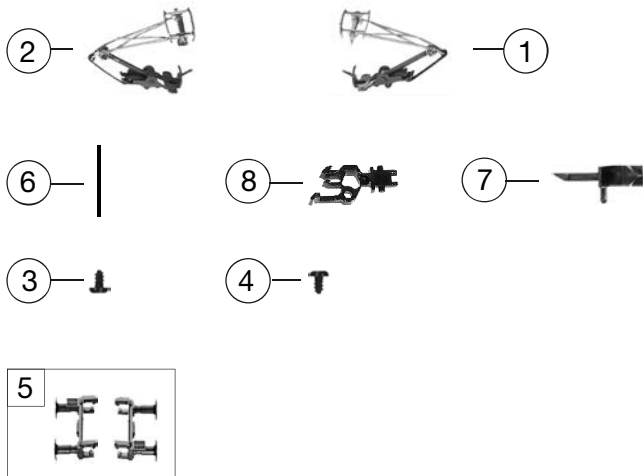

738601	485 019-4	BLS	=	N
Pos. Nr. Pos.no.	Beschreibung Description	Art.-Nr. Art.no.	Preisgruppe Price bracket	
1	Lokgehäuse komplett Body assembly complete			
2	Lichtleiter mit Führerstand-Satz Optical fiber with driver's cab-set	00137385		011
3	Fensterblenden Satz Window set	00147320		017
4	Signalhorn Satz Signal horn set	00197618		011
5	Antenne lang Aerial long	00197802		002
6	Antenne kurz Aerial short	00197824		002
7	Schienenräumer Satz Track sweeper set	00227385		012
8	Zugkraftanlenkung Satz Drag force direction set	02273201		009
9	Armaturenteil Armature frame	00337385		009
10	Kuku Deichsel Short coupling shaft	00387006		005
11	Lokfahrgestell ohne Motor Loco chassis w/o motor	00407385		019
12	Drehgestellrahmen Bogie frame	00417385		011
13	Deichselabdeckung Satz Cover set	00437320		009
14	Drehgestellblock kpl. Bogie gear box complete	00457320		018
15	Motor mit Schwunghasse Motor with flywheel mass	00507356		030
16	Kohlenhalter Carbon brush holder	00507801		001
17	Achse für Zahnrad Shaft for gear	00527009		001
18	Achse zur Drehgestellbefestigung Shaft for bogie	00527010		001
19	Radsatz komplett, mit Zahnrad, ohne Nut Wheelset, with gear, w/o groove	00537067		015
20	Radsatz komplett, mit Zahnrad, mit Nut Wheelset, with gear, with groove	00537068		015
21	Haftreifen Traction tyre	00547002		001
22	Zahnrad Z:13 schwarz Gear black	00567149		006
23	Schnecke D= 4mm, L= 8mm Worm	00567604		006
24	Kontaktband Contact band	00617916		001
25	Umschalter Switch	00647320		012
26	Leiterplatte unten, kpl. mit Schnittstelle PCB down, complete with interface (NMRA)	00657092		023
27	Leiterplatte oben I PCB up I	00657093		018
28	Leiterplatte oben II PCB up II	00657094		017
29	Stecker für Schnittstelle Dummy plug	00664002		013
30	Ersatz-Schleifkohlen Carbon brush holder	6518		