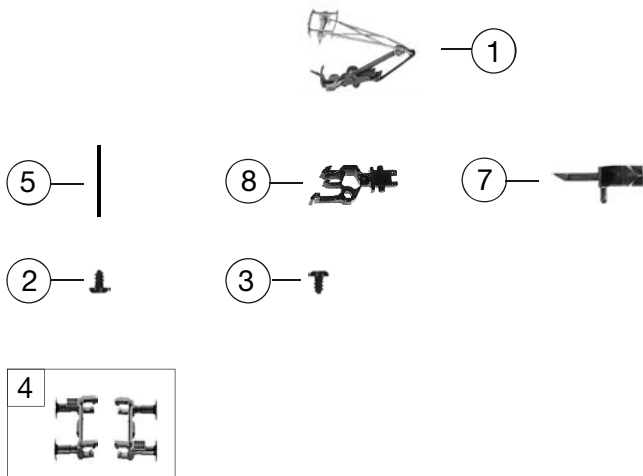

738701		ME 146-06	DB	=	N
Pos. Nr. Pos.no.	Beschreibung Description		Art.-Nr. Art.no.	Preisgruppe Price bracket	
1	LOKGEHÄUSE KPL. Loco body assembly		10738701	038	
2	FUEHRERST.-LICHTLEITER-SATZ driver's cap inset - light conductor set		00137385	011	
3	FENSTER-SATZ BR 185, Re 485 set of windows		14738507	015	
4	SIGNALHORN-SATZ F.7385 signal horn set		00197618	011	
5	ANTENNE LANG antenna lon		00197802	002	
6	ANTENNE KURZ F.7385 antenna short		00197824	003	
7	SCHIENENRAEUMER-SATZ F.7385 rail guard set		00227385	012	
8	ZUGKRAFTANLENKUNG-SATZ.BR 145 Bogie linkage set		02273201	009	
9	ARMATURENTEIL F.7385 fittings assy		00337385	009	
10	DEICHSEL F.7320/22/55 short coupling		00387006	005	
11	LOKFAHRGESTELL BR 185 loco chassis		00407385	019	
12	DREHGESTELLRAHMEN F.7385 bogie framework		00417385	011	
13	DEICHSELABDECKUNG-SATZ BR 145 Shaft cover plate set		00437320	009	
14	DREHGESTELLBLOCK KPL. Bogie block complete		00457320	018	
15	MOTOR M.SCHW.U.KONTAKTFEDERN Motor with flywheel and contact spring		00507356	030	
16	KOHLENHALTER brush holder		00507801	001	
17	ACHSE axle		00527009	001	
18	ACHSE F.DREHG.BEFESTIGUNG 7355 Bogie fixation pin		00527010	001	
19	LOK RS M.Z.O.N. BR 145 Wheelset complete with gear wheel, w/o trac.		00537067	015	
20	LOKRADSATZ M.Z.M.1 NUT BR 145 Wheelset complete with gear wheel, 1 trac. Tyre		00537068	015	
21	HAFTREIFEN traction tyre		00547002	001	
22	ZAHNRAD Z:13 SCHWARZ gear wheel		00567149	006	
23	SCHNECKE D = 4MM L = 8MM worm		00567604	006	
24	KONTAKTBAND F.BR 185 contact band		00617916	001	
25	UMSCHALTER F.OL BR 145 switch		00647320	012	
26	LEITERPLATTE UNTEN M.SS. PCB bottom side		00657092	023	
27	LEITERPLOBEN VORNE F.7385 PCB top front		00657093	018	
28	LEITERPLOBEN HINTEN F.7385 PCB top back side		00657094	017	
29	SCHNITTST.-BLINDSTECKER 6-POL. 6-pin jumper		00664002	013	
30	ERSATZ-SCHLEIFKOHLEN carbon brushes set		6518	---	