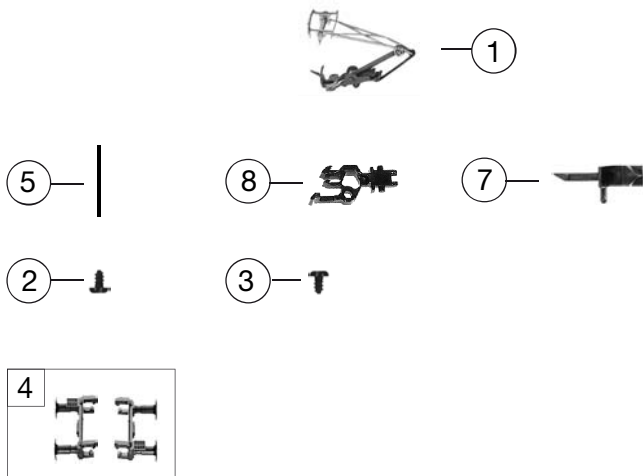

738703		=		N
Pos. Nr. Pos.no.	Beschreibung Description	Art.-Nr. Art.no.	Preisgruppe Price bracket	
1	LOKGEHÄUSE KPL. Loco body assembly			
2	FUEHRERST.-LICHTLEITER-SATZ driver's cap inset - light conductor set	00137385	011	
3	FENSTER-SATZ BR 185, Re 485 set of windows	14738507	015	
4	SIGNALHORN-SATZ F.7385 signal horn set	00197618	011	
5	ANTENNE LANG antenna lon	00197802	002	
6	ANTENNE KURZ F.7385 antenna short	00197824	003	
7	SCHIENENRAEUMER-SATZ F.7385 rail guard set	00227385	012	
8	ZUGKRAFTANLENKUNG-SATZ.BR 145 Bogie linkage set	02273201	009	
9	ARMATURENTEIL F.7385 fittings assy	00337385	009	
10	DEICHSEL F.7320/22/55 short coupling	00387006	005	
11	LOKFAHRGESTELL BR 185 loco chassis	00407385	019	
12	DREHGESTELLRAHMEN F.7385 bogie framework	00417385	011	
13	DEICHSELABDECKUNG-SATZ BR 145 Shaft cover plate set	00437320	009	
14	DREHGESTELLBLOCK KPL. Bogie block complete	00457320	018	
15	MOTOR M.SCHW.U.KONTAKTFEDERN Motor with flywheel and contact spring	00507356	030	
16	KOEHLENHALTER brush holder	00507801	001	
17	ACHSE axle	00527009	001	
18	ACHSE F.DREHG.BEFESTIGUNG 7355 Bogie fixation pin	00527010	001	
19	LOK RS M.Z.O.N. BR 145 Wheelset complete with gear wheel, w/o trac.	00537067	015	
20	LOKRADSATZ M.Z.M.1 NUT BR 145 Wheelset complete with gear wheel, 1 trac. Tyre	00537068	015	
21	HAFTREIFEN traction tyre	00547002	001	
22	ZAHNRAD Z:13 SCHWARZ gear wheel	00567149	006	
23	SCHNECKE D = 4MM L = 8MM worm	00567604	006	
24	KONTAKTBAND F.BR 185 contact band	00617916	001	
25	UMSCHALTER F.OL BR 145 switch	00647320	012	
26	LEITERPLATTE UNTEN M.SS. PCB bottom side	00657092	023	
27	LEITERPLOBEN VORNE F.7385 PCB top front	00657093	018	
28	LEITERPLOBEN HINTEN F.7385 PCB top back side	00657094	017	
29	SCHNITTST.-BLINDSTECKER 6-POL. 6-pin jumper	00664002	013	
30	ERSATZ-SCHLEIFKOHLEN carbon brushes set	6518	---	