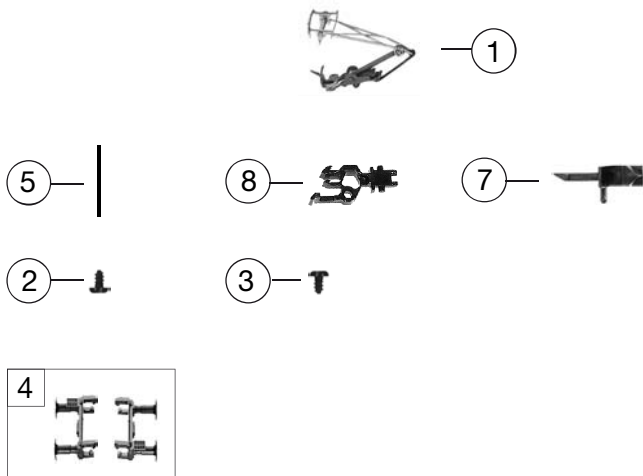

Pos. Nr. Pos.no.	Beschreibung Description	Art.-Nr. Art.no.	Preisgruppe Price bracket
1	LOKGEHAEUSE M.PANTO.F.738704 loco body assembly with pantograph	10738704	038
2	FUEHRERST.-LICHTLEITER-SATZ driver's cap - light conductor	00137385	011
3	FENSTERBLENDEN-SATZ set of window	14738506	015
4	SIGNALHORN-SATZ F.7385 signal horn set	00197618	011
5	ANTENNE LANG antenna long	00197802	002
6	ANTENNE KURZ F.7385 antenna short	00197824	003
7	SCHIENENRAEUMER-SATZ F.7385 rail gard set	00227385	012
8	ZUGKRAFTANLENKUNG-SATZ.BR 145 loco power steering set	02273201	009
9	ARMATURENTEIL short coupling	00337385	009
10	DEICHSEL F.7320/22/55 short coupling	00387006	005
11	LOKFAHRGESTELL BR 185 loco chassis	00407385	019
12	DREHGESTELLRAHMEN F.738507 bogie complete	00417385	011
13	DEICHSELABDECKUNG-SATZ BR 145 Short coupling reception & -cover	00437320	009
14	DREHGESTELLBLOCK BR 145 bodie frame	00457320	018
15	MOTOR M.SCHW.U.KONTAKTFEDERN Motor with flywheel, complete	00507356	030
16	KOHLLENHALTER carbon(brush) holder	00507801	001
17	ACHSE axel	00527009	001
18	ACHSE F.DREHG.BEFESTIGUNG 7355 Bogie fixation pin	00527010	001
19	LOK RS M.Z.O.N. BR 145 loco wheel set with gear wheel w/o trac. tyre	00537067	015
20	LOKRADSATZ M.Z.M.1 NUT BR 145 loco wheel set with gear wheel and trac. Tyre	00537068	015
21	HAFTREIFEN traction tyre	00547002	001
22	ZAHNRAD z:13 SCHWARZ gear wheel	00567149	006
23	SCHNECKE D = 4MM L = 8MM worm	00567604	006
24	KONTAKTBAND F.BR 185 contact conector	00617916	001
25	UMSCHALTER F.OL BR 145 switch	00647320	012
26	LEITERPLATTE UNTEN M.SS. PCB bottom side	00657092	023
27	LEITERPL.OBEN VORNE F.7385 PCB front and on the top	00657093	018
28	LEITERPL.OBEN HINTEN F.7385 PCB back and on the top	00657094	017
29	SCHNITTST.-BLINDSTECKER 6-POL. Interface blind 6-pin jumper	00664002	013
30	ERSATZ-SCHLEIFKOHLEN carbon brushes set	6518	---