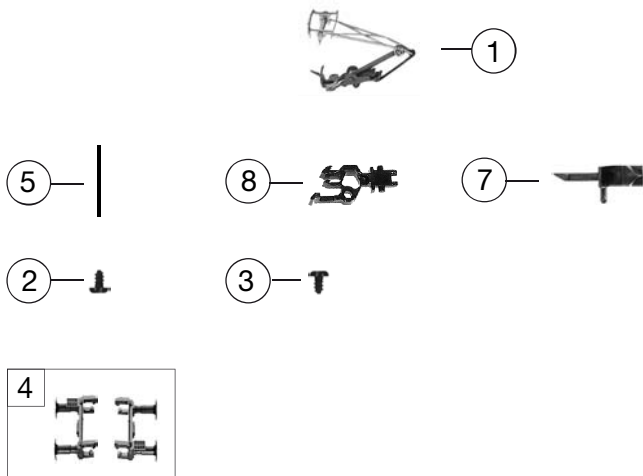

738705		185 513-9	Rostock Port	=	N
Pos. Nr. Pos.no.	Beschreibung Description	Art.-Nr. Art.no.	Preisgruppe Price bracket		
1	LOKGEHAEUSE O.PANTO.F.738705 loco body assembly with pantograph	10738705	038		
2	FUEHRERST.-LICHTLEITER-SATZ driver's cap - light conductor	00137385	011		
3	FENSTER-SATZ BR 185 set of windows	14738506	015		
4	SIGNALHORN-SATZ F.7385 signal horn set	00197618	011		
5	ANTENNE LANG antenna long	00197802	002		
6	ANTENNE KURZ F.7385 antenna short	00197824	003		
7	SCHIENENRAEUMER-SATZ F.7385 rail gard set	00227385	012		
8	ZUGKRAFTANLENKUNG-SATZ.BR 145 loco power steering set	02273201	009		
9	ARMATURENTEIL short coupling	00337385	009		
10	DEICHSEL F.7320/22/55 short coupling	00387006	005		
11	LOKFAHRGESTELL BR 185 loco chassis	00407385	019		
12	DREHGESTELLRAHMEN F.738507 bogie complete	00417385	011		
13	DEICHSELABDECKUNG-SATZ BR 145 Short coupling reception & -cover	00437320	009		
14	DREHGESTELLBLOCK BR 145 bodie frame	00457320	018		
15	MOTOR M.SCHW.U.KONTAKTFEDERN Motor with flywheel, complete	00507356	030		
16	KOEHLENHALTER carbon( brush) holder	00507801	001		
17	ACHSE axle	00527009	001		
18	ACHSE F.DREHG.BEFESTIGUNG 7355 Bogie fixation pin	00527010	001		
19	LOK RS M.Z.O.N. BR 145 loco wheel set with gear wheel w/o trac. tyre	00537067	015		
20	LOKRADSATZ M.Z.M.1 NUT BR 145 loco wheel set with gear wheel and trac. Tyre	00537068	015		
21	HAFTREIFEN traction tyre	00547002	001		
22	ZAHNRAD Z:13 SCHWARZ gear wheel	00567149	006		
23	SCHNECKE D = 4MM L = 8MM worm	00567604	006		
24	KONTAKTBAND F.BR 185 contact conector	00617916	001		
25	UMSCHALTER F.OL BR 145 switch	00647320	012		
26	LEITERPLATTE UNTEN M.SS. PCB bottom side	00657092	023		
27	LEITERPL.OBEN VORNE F.7385 PCB front and on the top	00657093	018		
28	LEITERPL.OBEN HINTEN F.7385 PCB back and on the top	00657094	017		
29	SCHNITTST.-BLINDSTECKER 6-POL. Interface blind 6-pin jumper	00664002	013		
30	ERSATZ-SCHLEIFKOHLEN carbon brushes set	6518	---		