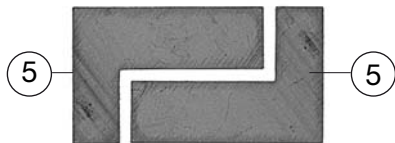

740001		VS 142 267 DB	=	N
Pos. Nr. Pos.no.	Beschreibung Description	Art.-Nr. Art.no.	Preisgruppe Price bracket	
1	GEHÄUSE KPL.FÜR BEIWAGEN body assembly complete	107400013	027	
2	INNENEINRICHTUNG F.BEIWAGEN Interior fittings with contact	117400013	009	
3	INNENBELEUCHTUNG-SATZ Interior lighting	00137401	020	
4	FENSTER-SATZ F.7403 set of windows	00147403	016	
5	BESCHWERUNG Ballast	00167401	007	
6	WAGENBODEN FÜR BEIWAGEN Car floor	307400013	---	
7	FRONTWAND MIT SCHÜRZE -SATZ Front wall with skirt -set	00337400	011	
8	KUKU-DEICHSEL Short coupling reception	00388014	002	
9	RADSATZ O.Z.O.N.F.7401/ICE-T W Wheelset complete with gear wheel	00537060	007	
10	GLÜHLAMPE 12 VOLT !KLAR M SOCK bulb clear with socket	00627400	011	
11	ABSCHIRMBLECH cover plate	00637400	001	
12	SELENPLAETTCHEN AA Selenium chip	00644000	001	
13	STAHLBUEGEL(PUFFER F.7400) Clamp type buffer	00757020	001	
14	RICHTFEDER F.DEICHSEL L=14 MM Straightening spring for short coupling	00767010	001	
15	PROFI-STECKKUPPLUNG profi plug-in coupling	9545	---