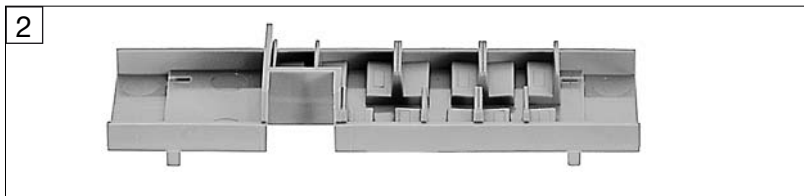

740001		VS 142 267 DB	=	N
Pos. Nr. Pos.no.	Beschreibung Description	Art.-Nr. Art.no.	Preisgruppe Price bracket	
1	GEHÄUSE KPL.FÜR BEIWAGEN body assembly complete	107400013	027	
2	INNENEINRICHTUNG F.BEIWAGEN Interior fittings with contact	117400013	009	
3	INNENBELEUCHTUNG-SATZ Interior lighting	00137401	020	
4	FENSTER-SATZ F.7403 set of windows	00147403	016	
5	BESCHWERUNG Ballast	00167401	007	
6	WAGENBODEN FÜR BEIWAGEN Car floor	307400013	---	
7	FRONTWAND MIT SCHÜRZE -SATZ Front wall with skirt -set	00337400	011	
8	KUKU-DEICHSEL Short coupling reception	00388014	002	
9	RADSATZ O.Z.O.N.F.7401/ICE-T W Wheelset complete with gear wheel	00537060	007	
10	GLÜHLAMPE 12 VOLT !KLAR M SOCK bulb clear with socket	00627400	011	
11	ABSCHIRMBLECH cover plate	00637400	001	
12	SELENPLAETTCHEN AA Selenium chip	00644000	001	
13	STAHLBUEGEL(PUFFER F.7400) Clamp type buffer	00757020	001	
14	RICHTFEDER F.DEICHSEL L=14 MM Straightening spring for short coupling	00767010	001	
15	PROFI-STECKKUPPLUNG profi plug-in coupling	9545	---