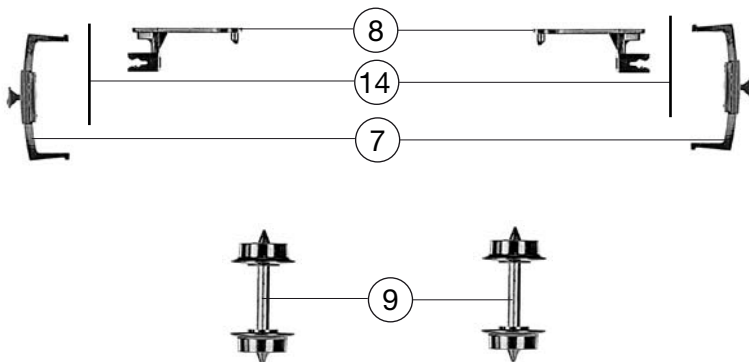

740001		VS 142 267 DB	=	N
Pos. Nr. Pos.no.	Beschreibung Description	Art.-Nr. Art.no.	Preisgruppe Price bracket	
1	GEHÄUSE KPL.FÜR BEIWAGEN body assembly complete	107400013	027	
2	INNENEINRICHTUNG F.BEIWAGEN Interior fittings with contact	117400013	009	
3	INNENBELEUCHTUNG-SATZ Interior lighting	00137401	020	
4	FENSTER-SATZ F.7403 set of windows	00147403	016	
5	BESCHWERUNG Ballast	00167401	007	
6	WAGENBODEN FÜR BEIWAGEN Car floor	307400013	---	
7	FRONTWAND MIT SCHÜRZE -SATZ Front wall with skirt -set	00337400	011	
8	KUKU-DEICHSEL Short coupling reception	00388014	002	
9	RADSATZ O.Z.O.N.F.7401/ICE-T W Wheelset complete with gear wheel	00537060	007	
10	GLÜHLAMPE 12 VOLT !KLAR M SOCK bulb clear with socket	00627400	011	
11	ABSCHIRMBLECH cover plate	00637400	001	
12	SELENPLAETTCHEN AA Selenium chip	00644000	001	
13	STAHLBUEGEL(PUFFER F.7400) Clamp type buffer	00757020	001	
14	RICHTFEDER F.DEICHSEL L=14 MM Straightening spring for short coupling	00767010	001	
15	PROFI-STECKKUPPLUNG profi plug-in coupling	9545	---