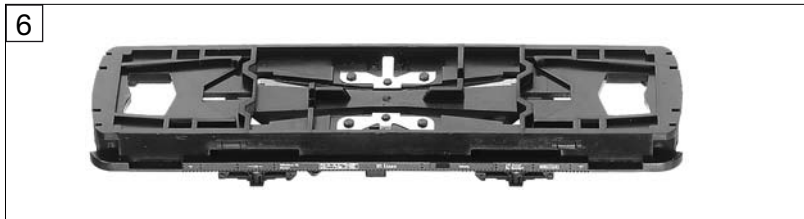

740001		VS 142 267 DB	=	N
Pos. Nr. Pos.no.	Beschreibung Description	Art.-Nr. Art.no.	Preisgruppe Price bracket	
1	GEHÄUSE KPL.FÜR BEIWAGEN body assembly complete	107400013	027	
2	INNENEINRICHTUNG F.BEIWAGEN Interior fittings with contact	117400013	009	
3	INNENBELEUCHTUNG-SATZ Interior lighting	00137401	020	
4	FENSTER-SATZ F.7403 set of windows	00147403	016	
5	BESCHWERUNG Ballast	00167401	007	
6	WAGENBODEN FÜR BEIWAGEN Car floor	307400013	---	
7	FRONTWAND MIT SCHÜRZE -SATZ Front wall with skirt -set	00337400	011	
8	KUKU-DEICHSEL Short coupling reception	00388014	002	
9	RADSATZ O.Z.O.N.F.7401/ICE-T W Wheelset complete with gear wheel	00537060	007	
10	GLÜHLAMPE 12 VOLT !KLAR M SOCK bulb clear with socket	00627400	011	
11	ABSCHIRMBLECH cover plate	00637400	001	
12	SELENPLAETTCHEN AA Selenium chip	00644000	001	
13	STAHLBUEGEL(PUFFER F.7400) Clamp type buffer	00757020	001	
14	RICHTFEDER F.DEICHSEL L=14 MM Straightening spring for short coupling	00767010	001	
15	PROFI-STECKKUPPLUNG profi plug-in coupling	9545	---