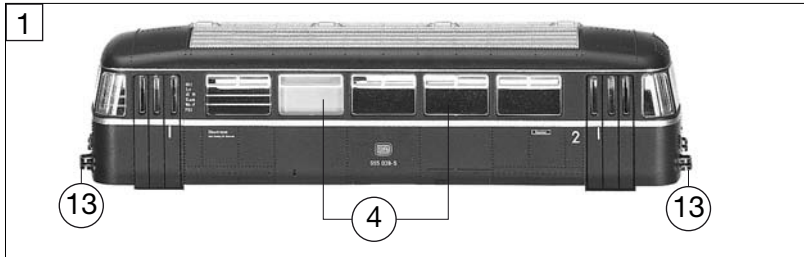

740001		VS 142 267 DB	=	N
Pos. Nr. Pos.no.	Beschreibung Description	Art.-Nr. Art.no.	Preisgruppe Price bracket	
1	GEHÄUSE KPL.FÜR BEIWAGEN body assembly complete	107400013	027	
2	INNENEINRICHTUNG F.BEIWAGEN Interior fittings with contact	117400013	009	
3	INNENBELEUCHTUNG-SATZ Interior lighting	00137401	020	
4	FENSTER-SATZ F.7403 set of windows	00147403	016	
5	BESCHWERUNG Ballast	00167401	007	
6	WAGENBODEN FÜR BEIWAGEN Car floor	307400013	---	
7	FRONTWAND MIT SCHÜRZE -SATZ Front wall with skirt -set	00337400	011	
8	KUKU-DEICHSEL Short coupling reception	00388014	002	
9	RADSATZ O.Z.O.N.F.7401/ICE-T W Wheelset complete with gear wheel	00537060	007	
10	GLÜHLAMPE 12 VOLT !KLAR M SOCK bulb clear with socket	00627400	011	
11	ABSCHIRMBLECH cover plate	00637400	001	
12	SELENPLAETTCHEN AA Selenium chip	00644000	001	
13	STAHLBUEGEL(PUFFER F.7400) Clamp type buffer	00757020	001	
14	RICHTFEDER F.DEICHSEL L=14 MM Straightening spring for short coupling	00767010	001	
15	PROFI-STECKKUPPLUNG profi plug-in coupling	9545	---