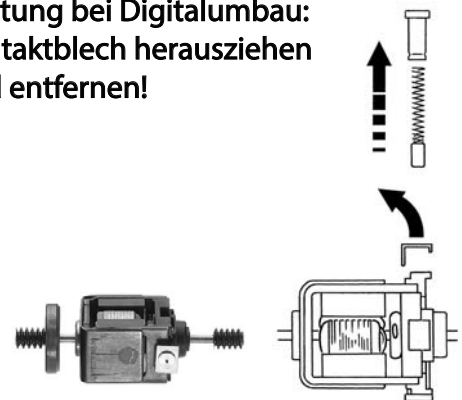

**Achtung bei Digitalumbau:
Kontaktblech herausziehen
und entfernen!**