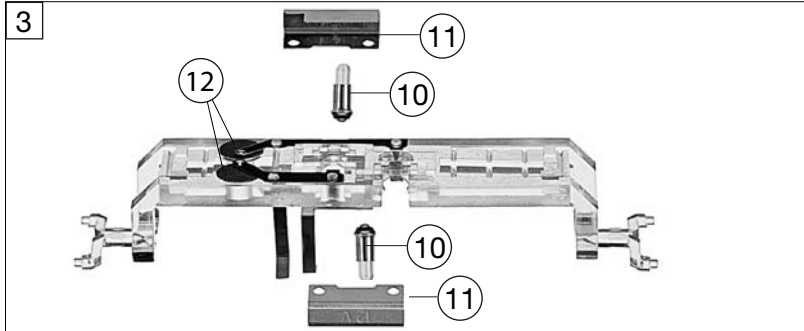

740001		VS 142 267 DB	=	N
Pos. Nr. Pos.no.	Beschreibung Description	Art.-Nr. Art.no.	Preisgruppe Price bracket	
1	GEHÄUSE KPL.FÜR BEIWAGEN body assembly complete	107400013	027	
2	INNENEINRICHTUNG F.BEIWAGEN Interior fittings with contact	117400013	009	
3	INNENBELEUCHTUNG-SATZ Interior lighting	00137401	020	
4	FENSTER-SATZ F.7403 set of windows	00147403	016	
5	BESCHWERUNG Ballast	00167401	007	
6	WAGENBODEN FÜR BEIWAGEN Car floor	307400013	---	
7	FRONTWAND MIT SCHÜRZE -SATZ Front wall with skirt -set	00337400	011	
8	KUKU-DEICHSEL Short coupling reception	00388014	002	
9	RADSATZ O.Z.O.N.F.7401/ICE-T W Wheelset complete with gear wheel	00537060	007	
10	GLÜHLAMPE 12 VOLT !KLAR M SOCK bulb clear with socket	00627400	011	
11	ABSCHIRMBLECH cover plate	00637400	001	
12	SELENPLAETTCHEN AA Selenium chip	00644000	001	
13	STAHLBUEGEL(PUFFER F.7400) Clamp type buffer	00757020	001	
14	RICHTFEDER F.DEICHSEL L=14 MM Straightening spring for short coupling	00767010	001	
15	PROFI-STECKKUPPLUNG profi plug-in coupling	9545	---