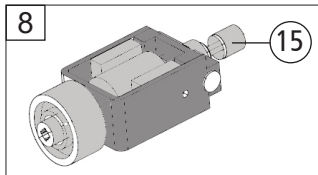

Pos. Nr. Pos.no.	Beschreibung Description	Art.-Nr. Art.no.	Preisgruppe Price bracket
741005	DB Br 601	=	N
741085		=	N
1	Unterteil VTA 601 016-9 Lower part	145439	14
2	Unterteil VTA 601 004-5 Lower part	145440	14
3	DG-Blende 1 Bogie frame	93718	12
4	TS - Drehgestell Part set - Bogie	129883	8
5	Kupplungsimitation Coupling imitation	91827	3
6	Wagen Kupplung Wagon coupling	89216	3
7	DG-Blende 2 Bogie frame	93719	12
8	Motor m. Schwungrad Motor w. flywheel	85135	28
9	Schneckenendeckel 1 Worm gear cover	91824	3
10	Schneckenendeckel 2 Worm gear cover	91825	3
11	Radsatz m.2 Haftr.m.Zahn. Wheelset with traction tyres w. gearwh.	53711600	11
12	Radsatz o.Haftr.o.Zahn. Wheelset w/o traction tyres w/o gearwh.	90682	9
13	Haftring Traction tyre	85608	10
14	Schneckensatz m.Kardanschale Worm gear set w. cardan reception	86825	13
15	Kardanschale Cardan reception	87168	3
16	Kardanwelle kurz Cardan shaft short	87212	3
17	Kardanwelle lang Cardan shaft long	56750400	3
18	Achslager Axle bearing	89757	5
19	Achslager Axle bearing	89758	5
20	Kupplungskontakt Coupling contact	129994	5
21	Kupplungsleitung Coupling line	91831	3
22	Wagendrehgestell Wagon bogie	129888	12
23	Wagendrehgestell kpl. Wagon bogie complete	100130	16
24	Wagenkupplung einzeln Wagon coupling singular	89217	3
25	Kupplung MW Coupling	129991	11