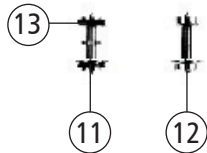

Pos. Nr. Pos.no.	Beschreibung Description	Art.-Nr. Art.no.	Preisgruppe Price bracket
741005	DB Br 601	=	N
741085		=	N
1	Unterteil VTA 601 016-9 Lower part	145439	14
2	Unterteil VTA 601 004-5 Lower part	145440	14
3	DG-Blende 1 Bogie frame	93718	12
4	TS - Drehgestell Part set - Bogie	129883	8
5	Kupplungsimitation Coupling imitation	91827	3
6	Wagen Kupplung Wagon coupling	89216	3
7	DG-Blende 2 Bogie frame	93719	12
8	Motor m. Schwungrad Motor w. flywheel	85135	28
9	Schneckenendeckel 1 Worm gear cover	91824	3
10	Schneckenendeckel 2 Worm gear cover	91825	3
11	Radsatz m.2 Haftr.m.Zahn. Wheelset with traction tyres w. gearwh.	53711600	11
12	Radsatz o.Haftr.o.Zahn. Wheelset w/o traction tyres w/o gearwh.	90682	9
13	Haftring Traction tyre	85608	10
14	Schneckensatz m.Kardanschale Worm gear set w. cardan reception	86825	13
15	Kardanschale Cardan reception	87168	3
16	Kardanwelle kurz Cardan shaft short	87212	3
17	Kardanwelle lang Cardan shaft long	56750400	3
18	Achslager Axle bearing	89757	5
19	Achslager Axle bearing	89758	5
20	Kupplungskontakt Coupling contact	129994	5
21	Kupplungsleitung Coupling line	91831	3
22	Wagendrehgestell Wagon bogie	129888	12
23	Wagendrehgestell kpl. Wagon bogie complete	100130	16
24	Wagenkupplung einzeln Wagon coupling singular	89217	3
25	Kupplung MW Coupling	129991	11