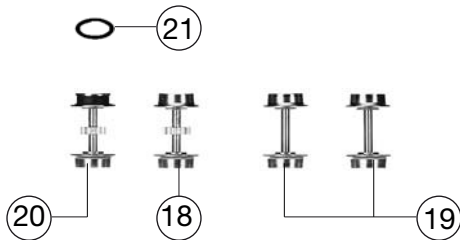

741101 BR 491 001-4 DB		=	N
Pos. Nr. Pos.no.	Beschreibung Description	Art.-Nr. Art.no.	Preisgruppe Price bracket
1	GEHÄUSE KPL. Loco body assembly	10741101	038
2	INNENEINRICHTUNG 1 KPL. Interior fittings complete	11741101	018
3	INNENEINRICHTUNG 2 KPL. Interior fittings complete	12741101	019
4	LICHTLEITER OBEN-SATZ Light conductor set - top	00137410	011
5	LICHTLEITER UNTEN-SATZ Light conductor set - bottom	00147410	012
6	FENSTER-SATZ set of windows	00157410	015
7	TRAVERSE F. SCHERENSTROM traverse for double arm pantograph	00177375	006
8	PRESSLUFTSCHALTER compressed air switch	00187380	003
9	SIGNALHORN signalhorn	00197608	001
10	DREHGESTELLRAHMEN 2 bogie framework	00317410	008
11	FAHRGESTELL MIT SCHALTPLATTE loco chassis with switch plate	40741101	028
12	DREHGESTELLRAHMEN 1 bogie framework	00417410	008
13	DREHGESTELLBLOCK 1 bogie framework	00457410	017
14	DREHGESTELLBLOCK 2 bogie framework	00467410	014
15	MOTOR O.SCHWM.M.MASSEKONTAKT Motor with flywheel w/ ground contactor	00507410	030
16	KOHLEHALTER brush holder	00507802	003
17	ACHSE F. DREHGEST.BEFESTIGUNG bogie fixation pin	00527005	001
18	RADS.M.Z.O.N. 7431/38/11 Wheelset complete with gear wheel, w/o trac.	00537025	011
19	RADSATZ KPL. Wheelset complete	00537026	009
20	RADSATZ M.Z.M.1 N. Wheelset complete with gear wheel, 1 trac. Tyre	00537032	011
21	HAFTREIFEN traction tyre	00547001	001
22	ZAHNRAD Z:16 SCHWARZ gear wheel	00567129	002
23	SCHNECKE D = 4MM L = 7MM worm	00567605	006
24	KONTAKTE 1 SATZ contacts 1 set	00617801	008
25	KONTAKTE 2 SATZ contacts 2 set	00617802	009
26	DACHKONTAKT F.7410/7411 roof contact	00617909	002
27	MOTORHALTEPLATTE motor support plate	00637410	016
28	SELENPLAETTCHEN AA Selenium chip	00644000	001
29	ENTSTOERDROSSEL suppressor choke	00644101	007
30	UMSCHALTER switch	00647410	009
31	SCHALTPLATTE F.7410/7411 switch plate	00657017	018
32	SCHERENPANTOGRAPH ROT double arm pantograph	67702900	018
33	SENKSCRAUBE KS countersunk screw	00702303	001
34	STECKPUFFER F. 7411 plug-in buffer	00757007	001
35	ERSATZ-SCHLEIFKOHLEN carbon brushes set	6518	---
36	ERS.-GLUEHLAMPE KLAR M.STECKFA Replacement bulb, clear, with plug-in socket	00006535	008