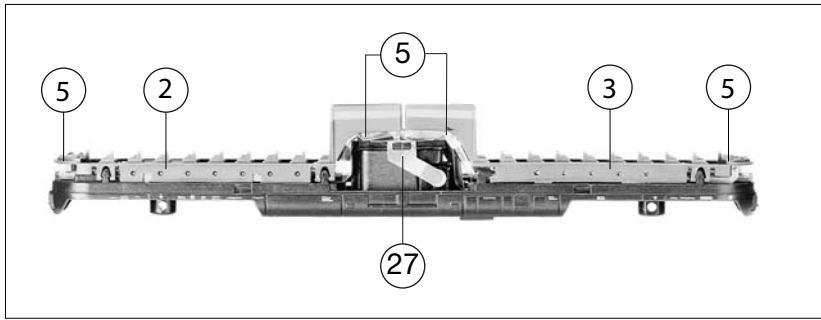

741101 BR 491 001-4 DB		=	N
Pos. Nr. Pos.no.	Beschreibung Description	Art.-Nr. Art.no.	Preisgruppe Price bracket
1	GEHÄUSE KPL. Loco body assembly	10741101	038
2	INNENEINRICHTUNG 1 KPL. Interior fittings complete	11741101	018
3	INNENEINRICHTUNG 2 KPL. Interior fittings complete	12741101	019
4	LICHTLEITER OBEN-SATZ Light conductor set - top	00137410	011
5	LICHTLEITER UNTEN-SATZ Light conductor set - bottom	00147410	012
6	FENSTER-SATZ set of windows	00157410	015
7	TRAVERSE F. SCHERENSTROM traverse for double arm pantograph	00177375	006
8	PRESSLUFTSCHALTER compressed air switch	00187380	003
9	SIGNALHORN signalhorn	00197608	001
10	DREHGESTELLRAHMEN 2 bogie framework	00317410	008
11	FAHRGESTELL MIT SCHALTPLATTE loco chassis with switch plate	40741101	028
12	DREHGESTELLRAHMEN 1 bogie framework	00417410	008
13	DREHGESTELLBLOCK 1 bogie framework	00457410	017
14	DREHGESTELLBLOCK 2 bogie framework	00467410	014
15	MOTOR O.SCHWM.M.MASSEKONTAKT Motor with flywheel w/ ground contactor	00507410	030
16	KOHLEHALTER brush holder	00507802	003
17	ACHSE F. DREHGEST.BEFESTIGUNG bogie fixation pin	00527005	001
18	RADS.M.Z.O.N. 7431/38/11 Wheelset complete with gear wheel, w/o trac.	00537025	011
19	RADSATZ KPL. Wheelset complete	00537026	009
20	RADSATZ M.Z.M.1 N. Wheelset complete with gear wheel, 1 trac. Tyre	00537032	011
21	HAFTREIFEN traction tyre	00547001	001
22	ZAHNRAD Z:16 SCHWARZ gear wheel	00567129	002
23	SCHNECKE D = 4MM L = 7MM worm	00567605	006
24	KONTAKTE 1 SATZ contacts 1 set	00617801	008
25	KONTAKTE 2 SATZ contacts 2 set	00617802	009
26	DACHKONTAKT F.7410/7411 roof contact	00617909	002
27	MOTORHALTEPLATTE motor support plate	00637410	016
28	SELENPLAETTCHEN AA Selenium chip	00644000	001
29	ENTSTOERDROSSEL suppressor choke	00644101	007
30	UMSCHALTER switch	00647410	009
31	SCHALTPLATTE F.7410/7411 switch plate	00657017	018
32	SCHERENPANTOGRAPH ROT double arm pantograph	67702900	018
33	SENKSCRAUBE KS countersunk screw	00702303	001
34	STECKPUFFER F. 7411 plug-in buffer	00757007	001
35	ERSATZ-SCHLEIFKOHLEN carbon brushes set	6518	---
36	ERS.-GLUEHLAMPE KLAR M.STECKFA Replacement bulb, clear, with plug-in socket	00006535	008