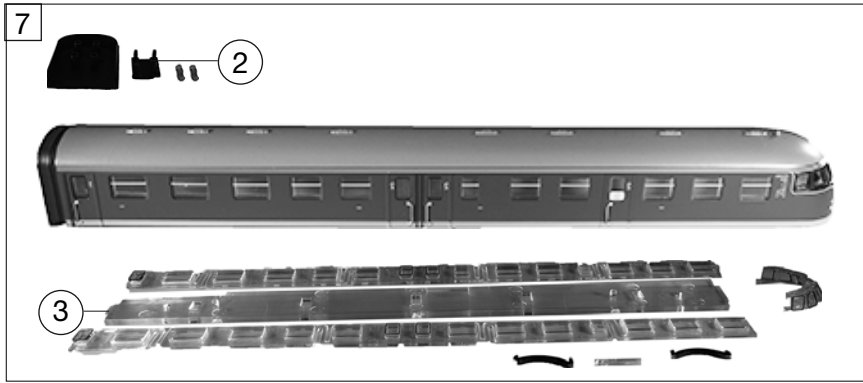

741201		VT 12.5 DB	=	N
Pos. Nr. Pos.no.	Beschreibung Description	Art.-Nr. Art.no.	Preisgruppe Price bracket	
1	Inneneinrichtung (VS) Interior fittings	117412012	---	
2	FALTENB./SATZ F.MOTORW.VT12.5 Gangway bellows	12812000	011	
3	Fenster- und Lichtleiter-Satz Window -set and light conductor set	147412012	---	
4	Schürzen-Satz für Fahrbetrieb Set of skirts for operation service	157412012	013	
5	Schürzen-Satz für Vitrine (VS) Set of skirts for display	157412015	013	
6	Steckteile-Satz Wagenkasten Set of small parts for body	19741201	---	
7	Wagenkasten kpl. (VS) Body complete	20741201	---	
--	Steckteile-Satz f. Wagenboden (ohne Abbildung) Set of small parts for floor plates	22741201	---	
9	Wagenboden mit Abdeckung (VS) Floor plate with cover	307412012	---	
10	Drehgestell-Satz (VM/VS) Bogie - set	31741201	---	
11	Drehgestell-Satz hinten (VS) Bogie - set, rear	32741201	---	
12	Drehgestell kpl. (VM/VS) Bogie complete	37741201	---	
13	Deichsel mit Zugfeder (VT/VM/V) Short coupling reception with draw spring	38702100	---	
14	Kupplung VM/VS Stecker kpl. El Male coupling reception complete, electric	38901200	---	
15	Drehgestell hinten kpl. (VS) Bogie, rear	39741201	018	
16	Radsatz (VM/VS) Wheelset	53711400	015	
17	Radkontakt-Satz (VM/VS) Wheel contact - set	61792800	---	
18	Beleuchtungsplatine unten mit Lower illumination PCB	65712600	---	
19	Hauptplatine mit Schrauben und PCB with screws	65712900	---	
20	Brückenstecker Jumper	66710300	013