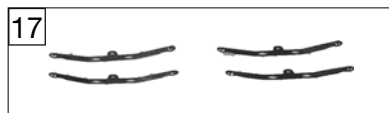

741201		VT 12.5 DB	=	N
Pos. Nr. Pos.no.	Beschreibung Description	Art.-Nr. Art.no.	Preisgruppe Price bracket	
1	Inneneinrichtung (VS) Interior fittings	117412012	---	
2	FALTENB./SATZ F.MOTORW.VT12.5 Gangway bellows	12812000	011	
3	Fenster- und Lichtleiter-Satz Window -set and light conductor set	147412012	---	
4	Schürzen-Satz für Fahrbetrieb Set of skirts for operation service	157412012	013	
5	Schürzen-Satz für Vitrine (VS) Set of skirts for display	157412015	013	
6	Steckteile-Satz Wagenkasten Set of small parts for body	19741201	---	
7	Wagenkasten kpl. (VS) Body complete	20741201	---	
--	Steckteile-Satz f. Wagenboden (ohne Abbildung) Set of small parts for floor plates	22741201	---	
9	Wagenboden mit Abdeckung (VS) Floor plate with cover	307412012	---	
10	Drehgestell-Satz (VM/VS) Bogie - set	31741201	---	
11	Drehgestell-Satz hinten (VS) Bogie - set, rear	32741201	---	
12	Drehgestell kpl. (VM/VS) Bogie complete	37741201	---	
13	Deichsel mit Zugfeder (VT/VM/V) Short coupling reception with draw spring	38702100	---	
14	Kupplung VM/VS Stecker kpl. El Male coupling reception complete, electric	38901200	---	
15	Drehgestell hinten kpl. (VS) Bogie, rear	39741201	018	
16	Radsatz (VM/VS) Wheelset	53711400	015	
17	Radkontakt-Satz (VM/VS) Wheel contact - set	61792800	---	
18	Beleuchtungsplatine unten mit Lower illumination PCB	65712600	---	
19	Hauptplatine mit Schrauben und PCB with screws	65712900	---	
20	Brückenstecker Jumper	66710300	013