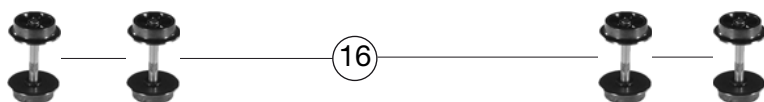

741201		VT 12.5 DB	=	N
Pos. Nr. Pos.no.	Beschreibung Description	Art.-Nr. Art.no.	Preisgruppe Price bracket	
1	Inneneinrichtung (VS) Interior fittings	117412012	---	
2	FALTENB./SATZ F.MOTORW.VT12.5 Gangway bellows	12812000	011	
3	Fenster- und Lichtleiter-Satz Window -set and light conductor set	147412012	---	
4	Schürzen-Satz für Fahrbetrieb Set of skirts for operation service	157412012	013	
5	Schürzen-Satz für Vitrine (VS) Set of skirts for display	157412015	013	
6	Steckteile-Satz Wagenkasten Set of small parts for body	19741201	---	
7	Wagenkasten kpl. (VS) Body complete	20741201	---	
--	Steckteile-Satz f. Wagenboden (ohne Abbildung) Set of small parts for floor plates	22741201	---	
9	Wagenboden mit Abdeckung (VS) Floor plate with cover	307412012	---	
10	Drehgestell-Satz (VM/VS) Bogie - set	31741201	---	
11	Drehgestell-Satz hinten (VS) Bogie - set, rear	32741201	---	
12	Drehgestell kpl. (VM/VS) Bogie complete	37741201	---	
13	Deichsel mit Zugfeder (VT/VM/V) Short coupling reception with draw spring	38702100	---	
14	Kupplung VM/VS Stecker kpl. El Male coupling reception complete, electric	38901200	---	
15	Drehgestell hinten kpl. (VS) Bogie, rear	39741201	018	
16	Radsatz (VM/VS) Wheelset	53711400	015	
17	Radkontakt-Satz (VM/VS) Wheel contact - set	61792800	---	
18	Beleuchtungsplatine unten mit Lower illumination PCB	65712600	---	
19	Hauptplatine mit Schrauben und PCB with screws	65712900	---	
20	Brückenstecker Jumper	66710300	013