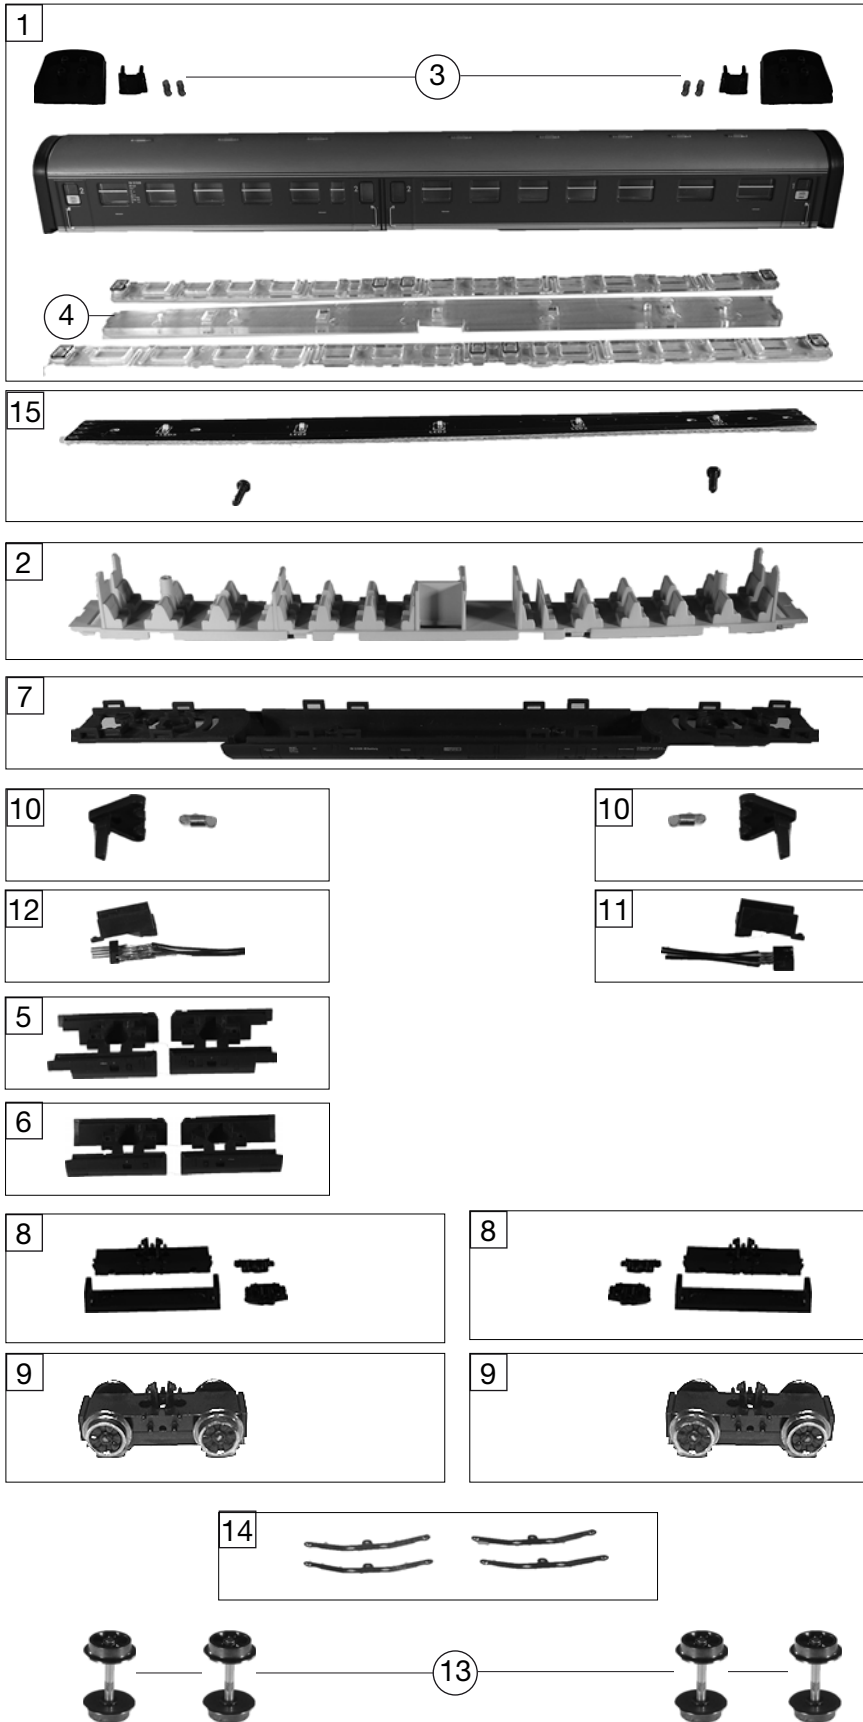

Pos. Nr. Pos.no.	Beschreibung Description	Art.-Nr. Art.no.	Preisgruppe Price bracket
1	GEHÄUSE F.MOTORWAG.kpl.VT 12.5 Motor coach body	10741201	---
2	INNENEINRICHT.F.MOTORW. VT12.5 Interior fittings	11741201	---
3	FALTENB./SATZ F.MOTORW.VT12.5 Gangway bellows	12812000	011
4	Fenster-/Lichtleiter-Satz VT Set of windows and light conductor set	14741201	011
5	Schürzen-Satz f. Fahrbetrieb Set of skirts for operation service	15741201	013
6	Schürzen-Satz f. Vitrine (VT) Set of skirts for display	15741201	013
7	Steckteile-Satz Wagenkasten Set of small parts for body	19741201	---
--	Steckteile-Satz f.Wagenboden (ohne Abbildung) Set of small parts for floor plates	22741201	---
9	Wagenboden mit Abdeckung (VT) Floor plates with cover	30741201	---
10	Deichsel mit Zugfeder (VT/VM/V) Short coupling reception with draw spring	38702100	---
11	Kupplung VT Buchse kpl. el. Female coupling reception complete, electric	38901000	---
12	Drehgestell-Teile-Satz vorne Bogie parts - set, front	41741201	---
13	Drehgestellteile-Satz hinten Bogie parts - set, rear	42741201	---
14	Drehgestell vorne kpl. (VT) Bogie complete, front	45741201	018
15	Drehgestell hinten kpl. (VT) Bogie complete, rear	46741201	018
16	MOTOR M.SCHWUNGMASSE Motor with flywheel, complete	50741201	030
17	Motorhalterung mit Schrauben Motor retainer clip with screws	50790900	---
18	Radsatz vorne mit Zahnrad und Wheelset,front, with gear wheel, with traction	53711000	015
19	Radsatz vorne mit Zahnrad ohne Wheelset,front, with gear wheel, w/o traction	53711100	015
20	Radsatz hinten mit Zahnrad und Wheelset,rear, with gear wheel, with traction	53711200	015
21	Radsatz hinten mit Zahnrad ohn Wheelset,rear, with gear wheel, w/o traction	53711300	015
22	HAFTREIFEN Traction tyre	54700900	001
23	Zahnradssatz vorne (VT) Gear wheel, front	56717500	---
24	Zahnradssatz hinten (VT) Gear wheel, rear	56717600	---
25	Kardanwelle kpl. (VT) Cardan shaft complete	56750100	005
26	Schnecke mit Lager und Kardan Worm gear with bearing and cardan	56761800	---
27	Radkontakt-Satz (VT) Wheel contact -set	61792700	---
28	Beleuchtungsplatine unten mit Lower illumination PCB	65712600	---
29	Hauptplatine mit Schrauben und PCB with screws	65712700	023
30	Brückenstecker Jumper	66710300	013