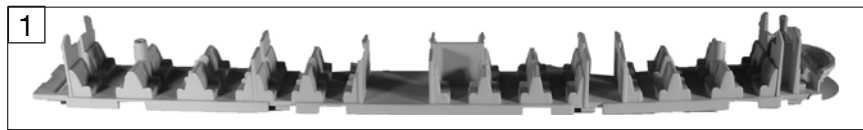

741201		VT 12.5 DB	=	N
Pos. Nr. Pos.no.	Beschreibung Description	Art.-Nr. Art.no.	Preisgruppe Price bracket	
1	Inneneinrichtung (VS) Interior fittings	117412012	---	
2	FALTENB./SATZ F.MOTORW.VT12.5 Gangway bellows	12812000	011	
3	Fenster- und Lichtleiter-Satz Window -set and light conductor set	147412012	---	
4	Schürzen-Satz für Fahrbetrieb Set of skirts for operation service	157412012	013	
5	Schürzen-Satz für Vitrine (VS) Set of skirts for display	157412015	013	
6	Steckteile-Satz Wagenkasten Set of small parts for body	19741201	---	
7	Wagenkasten kpl. (VS) Body complete	20741201	---	
--	Steckteile-Satz f. Wagenboden (ohne Abbildung) Set of small parts for floor plates	22741201	---	
9	Wagenboden mit Abdeckung (VS) Floor plate with cover	307412012	---	
10	Drehgestell-Satz (VM/VS) Bogie - set	31741201	---	
11	Drehgestell-Satz hinten (VS) Bogie - set, rear	32741201	---	
12	Drehgestell kpl. (VM/VS) Bogie complete	37741201	---	
13	Deichsel mit Zugfeder (VT/VM/V) Short coupling reception with draw spring	38702100	---	
14	Kupplung VM/VS Stecker kpl. El Male coupling reception complete, electric	38901200	---	
15	Drehgestell hinten kpl. (VS) Bogie, rear	39741201	018	
16	Radsatz (VM/VS) Wheelset	53711400	015	
17	Radkontakt-Satz (VM/VS) Wheel contact - set	61792800	---	
18	Beleuchtungsplatine unten mit Lower illumination PCB	65712600	---	
19	Hauptplatine mit Schrauben und PCB with screws	65712900	---	
20	Brückenstecker Jumper	66710300	013