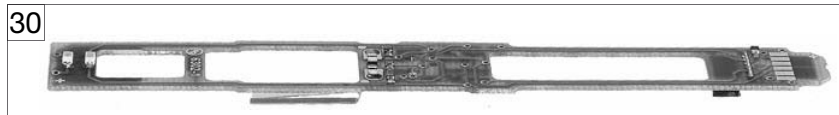

742001		DB	=	N
Pos. Nr. Pos.no.	Beschreibung Description	Art.-Nr. Art.no.	Preisgruppe Price bracket	
1	GEHAEUSE F.MOT.TK 7420 n.lieferbar Motor coach body, not available			
2	INNENEINRICHTUNG F.7420 M.M. Interior equipment	00117420	009	
3	FALTENBALG F.7420 Gangway bellows	00128118	007	
4	LICHTLEITER FÜHRERST.-SATZ Light conductor for drivers cab set	00137420	014	
5	FENSTER-SATZ F.MOT.WAGEN Motor coach windows - set	00147420	023	
6	FENSTER-SATZ F.TW O.MOTOR Window set for trailer coach	01474201	023	
7	BESCHWERUNG F.7420,7422 Ballast	00167422	012	
8	KUPPLUNGSATTRAPPE F.7420 Coupling imitation	00197708	006	
9	ABGASHUTZEN SILBER F.7420 Exhaust silencer	00197828	005	
10	GEHAEUSE F.TK O.M.7420 n. lieferbar Trailer coach body, not available			
11	INNENEINRICHTUNG F.TK O.MOTOR Interior equipment for trailer car	00257420	009	
12	WAGENBODEN+ EINSATZ-SATZ n.lieferbar Set of floor plates, not available			
13	WAGENBODEN+ EINSATZ-SATZ 7420 n.lieferb. Set of floor plates, not available			
14	JAKOBS-DREHGEST.7420 JAKOBS bogie	00317420	013	
15	SCHUERZEN-SATZ F.7420 Set of skirts	00337420	014	
16	KUPPLUNGSADAPTER F.7420 Coupling adaptor	00387012	005	
17	FAHRGESTELL F.TK M.MOTOR 7420 Motor coach chassis	00407420	014	
18	FAHRGESTELL F.TK O.MOTOR 7420 Trailer coach chassis	04074201	013	
19	DREHGESTELLRAHMEN F.7420 Bogie framework	00417420	007	
20	DREHGESTELLBL.M.ZAHN.U.STROMAB Bogie block with gear wheel, power pick-up	00457420	017	
21	DREHGESTELLBL.O.ZAHN.M.STROMAB Bogie block w/o gear wheel, with power pick-up	00467420	012	