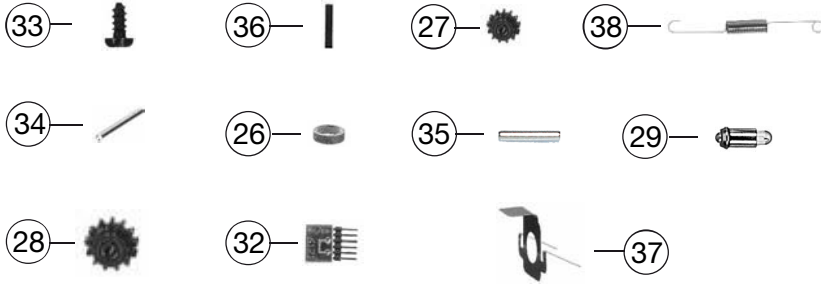

742001		DB	=	N
Pos. Nr. Pos.no.	Beschreibung Description	Art.-Nr. Art.no.	Preisgruppe Price bracket	
1	GEHAEUSE F.MOT.TK 7420 n.lieferbar Motor coach body, not available			
2	INNENEINRICHTUNG F.7420 M.M. Interior equipment	00117420	009	
3	FALTENBALG F.7420 Gangway bellows	00128118	007	
4	LICHTLEITER FÜHRERST.-SATZ Light conductor for drivers cab set	00137420	014	
5	FENSTER-SATZ F.MOT.WAGEN Motor coach windows - set	00147420	023	
6	FENSTER-SATZ F.TW O.MOTOR Window set for trailer coach	01474201	023	
7	BESCHWERUNG F.7420,7422 Ballast	00167422	012	
8	KUPPLUNGSATTRAPPE F.7420 Coupling imitation	00197708	006	
9	ABGASHUTZEN SILBER F.7420 Exhaust silencer	00197828	005	
10	GEHAEUSE F.TK O.M.7420 n. lieferbar Trailer coach body, not available			
11	INNENEINRICHTUNG F.TK O.MOTOR Interior equipment for trailer car	00257420	009	
12	WAGENBODEN+ EINSATZ-SATZ n.lieferbar Set of floor plates, not available			
13	WAGENBODEN+ EINSATZ-SATZ 7420 n.lieferb. Set of floor plates, not available			
14	JAKOBS-DREHGEST.7420 JAKOBS bogie	00317420	013	
15	SCHUERZEN-SATZ F.7420 Set of skirts	00337420	014	
16	KUPPLUNGSADAPTER F.7420 Coupling adaptor	00387012	005	
17	FAHRGESTELL F.TK M.MOTOR 7420 Motor coach chassis	00407420	014	
18	FAHRGESTELL F.TK O.MOTOR 7420 Trailer coach chassis	04074201	013	
19	DREHGESTELLRAHMEN F.7420 Bogie framework	00417420	007	
20	DREHGESTELLBL.M.ZAHN.U.STROMAB Bogie block with gear wheel, power pick-up	00457420	017	
21	DREHGESTELLBL.O.ZAHN.M.STROMAB Bogie block w/o gear wheel, with power pick-up	00467420	012	