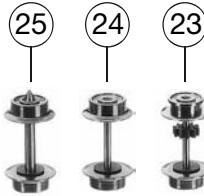

742001		DB	=	N
Pos. Nr. Pos.no.	Beschreibung Description	Art.-Nr. Art.no.	Preisgruppe Price bracket	
1	GEHAEUSE F.MOT.TK 7420 n.lieferbar Motor coach body, not available			
2	INNENEINRICHTUNG F.7420 M.M. Interior equipment	00117420	009	
3	FALTENBALG F.7420 Gangway bellows	00128118	007	
4	LICHTLEITER FÜHRERST.-SATZ Light conductor for drivers cab set	00137420	014	
5	FENSTER-SATZ F.MOT.WAGEN Motor coach windows - set	00147420	023	
6	FENSTER-SATZ F.TW O.MOTOR Window set for trailer coach	01474201	023	
7	BESCHWERUNG F.7420,7422 Ballast	00167422	012	
8	KUPPLUNGSATTRAPPE F.7420 Coupling imitation	00197708	006	
9	ABGASHUTZEN SILBER F.7420 Exhaust silencer	00197828	005	
10	GEHAEUSE F.TK O.M.7420 n. lieferbar Trailer coach body, not available			
11	INNENEINRICHTUNG F.TK O.MOTOR Interior equipment for trailer car	00257420	009	
12	WAGENBODEN+ EINSATZ-SATZ n.lieferbar Set of floor plates, not available			
13	WAGENBODEN+ EINSATZ-SATZ 7420 n.lieferb. Set of floor plates, not available			
14	JAKOBS-DREHGEST.7420 JAKOBS bogie	00317420	013	
15	SCHUERZEN-SATZ F.7420 Set of skirts	00337420	014	
16	KUPPLUNGSADAPTER F.7420 Coupling adaptor	00387012	005	
17	FAHRGESTELL F.TK M.MOTOR 7420 Motor coach chassis	00407420	014	
18	FAHRGESTELL F.TK O.MOTOR 7420 Trailer coach chassis	04074201	013	
19	DREHGESTELLRAHMEN F.7420 Bogie framework	00417420	007	
20	DREHGESTELLBL.M.ZAHN.U.STROMAB Bogie block with gear wheel, power pick-up	00457420	017	
21	DREHGESTELLBL.O.ZAHN.M.STROMAB Bogie block w/o gear wheel, with power pick-up	00467420	012	