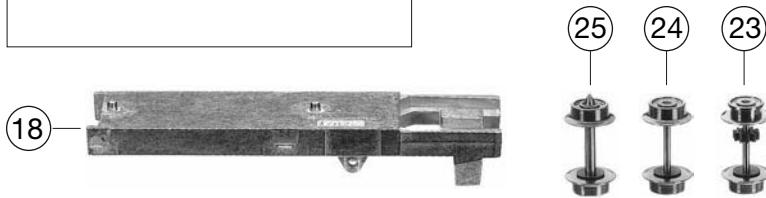

742007 Reihe MQ		4115	DSB	=	N
Pos. Nr. Pos.no.	Beschreibung Description	Art.-Nr. Art.no.	Preisgruppe Price bracket		
1	GEHÄUSE KPL. FÜR TRIEBWAGEN MI Body assembly complete for motor coach	10742007	027		
2	INNENEINRICHTUNG F.7420 M.M. Interior equipment	00117420	009		
3	FALTENBALG F.7420 Gangway bellows	00128118	007		
4	LICHTLEITER FÜHRERST.-SATZ Light conductor for driver's cab -set	13742007	014		
5	FENSTER-SATZ F.MOT.WAGEN Set of windows for motor coach	14742007	023		
6	FENSTER-SATZ F.TW O.MOTOR set of windows for motor	14742007	---		
7	BESCHWERUNG F.7420,7422 Ballast	00167422	012		
8	KUPPLUNGSATTRAPPE F.7420 Coupling imitation	00197708	006		
9	ABGASHUTZEN SILBER F.7420 Exhaust silencer	00197828	005		
10	GEHÄUSE KPL. FÜR TRIEBWAGEN OH Motor coach body	20742007	---		
11	INNENEINRICHTUNG FÜR TRIEBWAGE Interior equipment for motor coach	00257420	009		
12	WAGENBODEN+EINSATZ-SATZ Motorwagen Set of floor inset for motor coach	30742007	---		
13	WAGENBODEN+EINSATZ-SATZ Steuerwagen Set of floor inset for control-cab	307420071	---		
14	JAKOBS-DREHGEST.7420 JAKOBS bogie	00317420	013		
15	SCHUERZEN-SATZ F.7420 Set of skirts	00337420	014		
16	KUPPLUNGSADAPTER F.7420 coupling adaptor	00387012	005		
17	FAHRGESTELL F.TK M.MOTOR 7420 chassis for motor coach body	00407420	014		
18	FAHRGESTELL F.TK O.MOTOR 7420 chassis for motor coach body	04074201	013		
19	DREHGESTELLRAHMEN F.7420 bogie framework	00417420	007		
20	DREHGESTELLBL.M.ZAHN.U.STROMAB Bogie frame with gear wheel& power pick-up	00457420	017		
21	DREHGESTELLBL.O.ZAHN.M.STROMAB Bogie frame w/o gear wheel& w/ power pick-up	00467420	012		