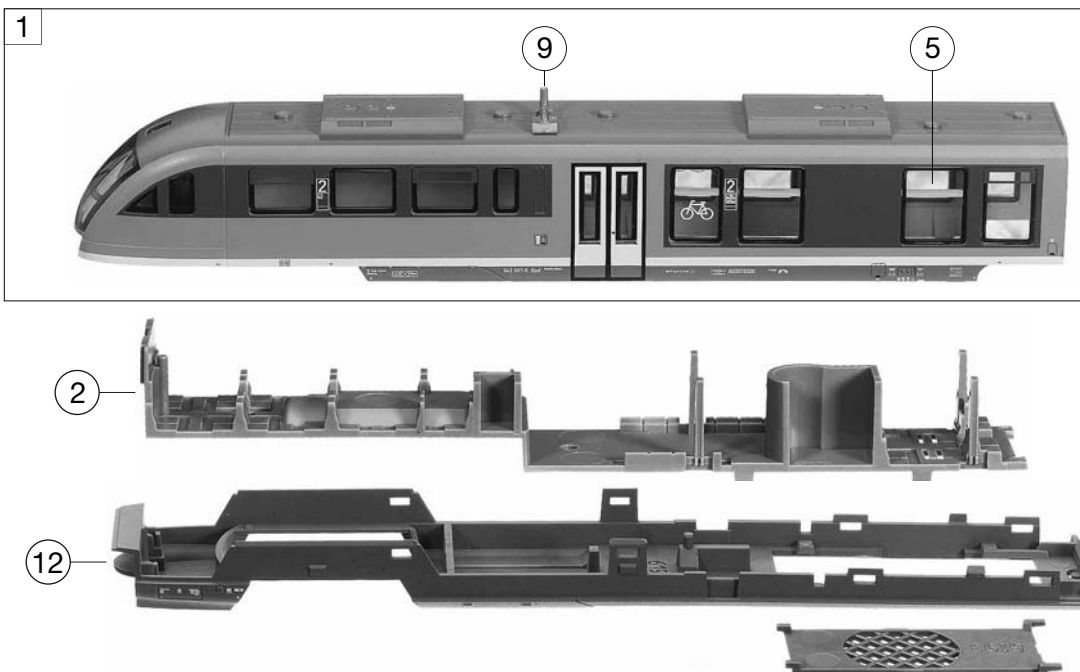

742007 Reihe MQ		4115	DSB	=	N
Pos. Nr. Pos.no.	Beschreibung Description	Art.-Nr. Art.no.	Preisgruppe Price bracket		
1	GEHÄUSE KPL. FÜR TRIEBWAGEN MI Body assembly complete for motor coach	10742007	027		
2	INNENEINRICHTUNG F.7420 M.M. Interior equipment	00117420	009		
3	FALTENBALG F.7420 Gangway bellows	00128118	007		
4	LICHTLEITER FÜHRERST.-SATZ Light conductor for driver's cab -set	13742007	014		
5	FENSTER-SATZ F.MOT.WAGEN Set of windows for motor coach	14742007	023		
6	FENSTER-SATZ F.TW O.MOTOR set of windows for motor	14742007	---		
7	BESCHWERUNG F.7420,7422 Ballast	00167422	012		
8	KUPPLUNGSATTRAPPE F.7420 Coupling imitation	00197708	006		
9	ABGASHUTZEN SILBER F.7420 Exhaust silencer	00197828	005		
10	GEHÄUSE KPL. FÜR TRIEBWAGEN OH Motor coach body	20742007	---		
11	INNENEINRICHTUNG FÜR TRIEBWAGE Interior equipment for motor coach	00257420	009		
12	WAGENBODEN+EINSATZ-SATZ Motorwagen Set of floor inset for motor coach	30742007	---		
13	WAGENBODEN+EINSATZ-SATZ Steuerwagen Set of floor inset for control-cab	307420071	---		
14	JAKOBS-DREHGEST.7420 JAKOBS bogie	00317420	013		
15	SCHUERZEN-SATZ F.7420 Set of skirts	00337420	014		
16	KUPPLUNGSADAPTER F.7420 coupling adaptor	00387012	005		
17	FAHRGESTELL F.TK M.MOTOR 7420 chassis for motor coach body	00407420	014		
18	FAHRGESTELL F.TK O.MOTOR 7420 chassis for motor coach body	04074201	013		
19	DREHGESTELLRAHMEN F.7420 bogie framework	00417420	007		
20	DREHGESTELLBL.M.ZAHN.U.STROMAB Bogie frame with gear wheel& power pick-up	00457420	017		
21	DREHGESTELLBL.O.ZAHN.M.STROMAB Bogie frame w/o gear wheel& w/ power pick-up	00467420	012		