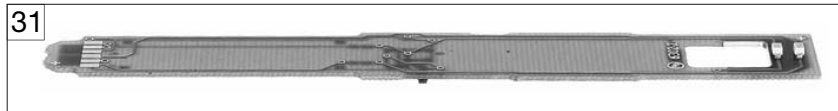

742007 Reihe MQ		4115	DSB	=	N
Pos. Nr. Pos.no.	Beschreibung Description	Art.-Nr. Art.no.	Preisgruppe Price bracket		
1	GEHÄUSE KPL. FÜR TRIEBWAGEN MI Body assembly complete for motor coach	10742007	027		
2	INNENEINRICHTUNG F.7420 M.M. Interior equipment	00117420	009		
3	FALTENBALG F.7420 Gangway bellows	00128118	007		
4	LICHTLEITER FÜHRERST.-SATZ Light conductor for driver's cab -set	13742007	014		
5	FENSTER-SATZ F.MOT.WAGEN Set of windows for motor coach	14742007	023		
6	FENSTER-SATZ F.TW O.MOTOR set of windows for motor	14742007	---		
7	BESCHWERUNG F.7420,7422 Ballast	00167422	012		
8	KUPPLUNGSATTRAPPE F.7420 Coupling imitation	00197708	006		
9	ABGASHUTZEN SILBER F.7420 Exhaust silencer	00197828	005		
10	GEHÄUSE KPL. FÜR TRIEBWAGEN OH Motor coach body	20742007	---		
11	INNENEINRICHTUNG FÜR TRIEBWAGE Interior equipment for motor coach	00257420	009		
12	WAGENBODEN+EINSATZ-SATZ Motorwagen Set of floor inset for motor coach	30742007	---		
13	WAGENBODEN+EINSATZ-SATZ Steuerwagen Set of floor inset for control-cab	307420071	---		
14	JAKOBS-DREHGEST.7420 JAKOBS bogie	00317420	013		
15	SCHUERZEN-SATZ F.7420 Set of skirts	00337420	014		
16	KUPPLUNGSADAPTER F.7420 coupling adaptor	00387012	005		
17	FAHRGESTELL F.TK M.MOTOR 7420 chassis for motor coach body	00407420	014		
18	FAHRGESTELL F.TK O.MOTOR 7420 chassis for motor coach body	04074201	013		
19	DREHGESTELLRAHMEN F.7420 bogie framework	00417420	007		
20	DREHGESTELLBL.M.ZAHN.U.STROMAB Bogie frame with gear wheel& power pick-up	00457420	017		
21	DREHGESTELLBL.O.ZAHN.M.STROMAB Bogie frame w/o gear wheel& w/ power pick-up	00467420	012		