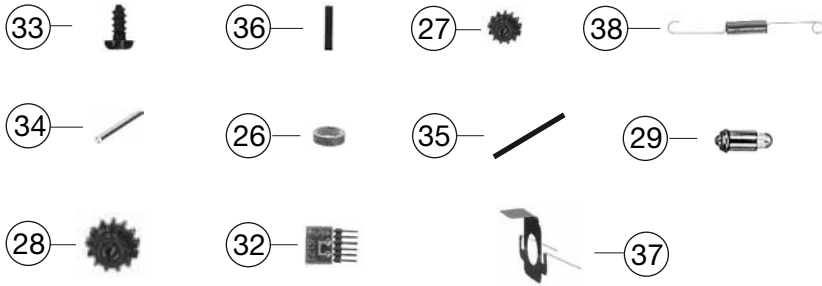

742007 Reihe MQ		4115	DSB	=	N
Pos. Nr. Pos.no.	Beschreibung Description	Art.-Nr. Art.no.	Preisgruppe Price bracket		
1	GEHÄUSE KPL. FÜR TRIEBWAGEN MI Body assembly complete for motor coach	10742007	027		
2	INNENEINRICHTUNG F.7420 M.M. Interior equipment	00117420	009		
3	FALTENBALG F.7420 Gangway bellows	00128118	007		
4	LICHTLEITER FÜHRERST.-SATZ Light conductor for driver's cab -set	13742007	014		
5	FENSTER-SATZ F.MOT.WAGEN Set of windows for motor coach	14742007	023		
6	FENSTER-SATZ F.TW O.MOTOR set of windows for motor	14742007	---		
7	BESCHWERUNG F.7420,7422 Ballast	00167422	012		
8	KUPPLUNGSATTRAPPE F.7420 Coupling imitation	00197708	006		
9	ABGASHUTZEN SILBER F.7420 Exhaust silencer	00197828	005		
10	GEHÄUSE KPL. FÜR TRIEBWAGEN OH Motor coach body	20742007	---		
11	INNENEINRICHTUNG FÜR TRIEBWAGE Interior equipment for motor coach	00257420	009		
12	WAGENBODEN+EINSATZ-SATZ Motorwagen Set of floor inset for motor coach	30742007	---		
13	WAGENBODEN+EINSATZ-SATZ Steuerwagen Set of floor inset for control-cab	307420071	---		
14	JAKOBS-DREHGEST.7420 JAKOBS bogie	00317420	013		
15	SCHUERZEN-SATZ F.7420 Set of skirts	00337420	014		
16	KUPPLUNGSADAPTER F.7420 coupling adaptor	00387012	005		
17	FAHRGESTELL F.TK M.MOTOR 7420 chassis for motor coach body	00407420	014		
18	FAHRGESTELL F.TK O.MOTOR 7420 chassis for motor coach body	04074201	013		
19	DREHGESTELLRAHMEN F.7420 bogie framework	00417420	007		
20	DREHGESTELLBL.M.ZAHN.U.STROMAB Bogie frame with gear wheel& power pick-up	00457420	017		
21	DREHGESTELLBL.O.ZAHN.M.STROMAB Bogie frame w/o gear wheel& w/ power pick-up	00467420	012		