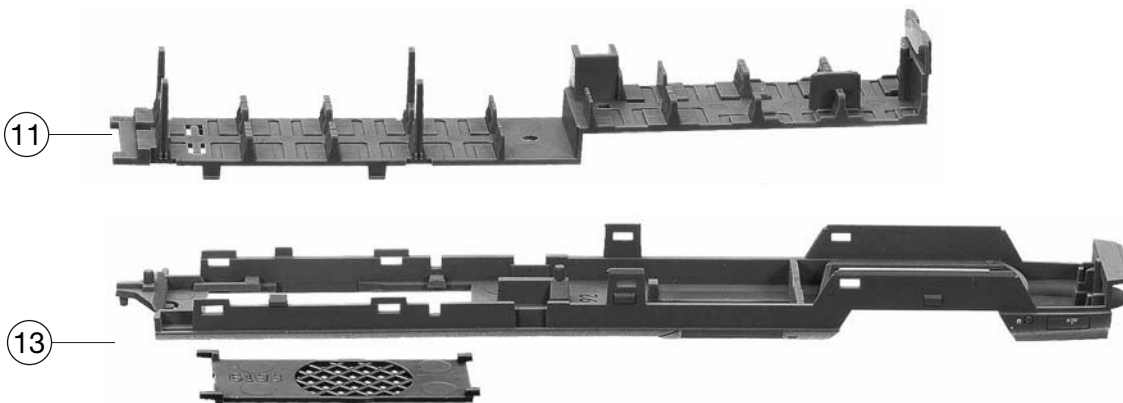

742007 Reihe MQ		4115	DSB	=	N
Pos. Nr. Pos.no.	Beschreibung Description	Art.-Nr. Art.no.	Preisgruppe Price bracket		
1	GEHÄUSE KPL. FÜR TRIEBWAGEN MI Body assembly complete for motor coach	10742007	027		
2	INNENEINRICHTUNG F.7420 M.M. Interior equipment	00117420	009		
3	FALTENBALG F.7420 Gangway bellows	00128118	007		
4	LICHTLEITER FÜHRERST.-SATZ Light conductor for driver's cab -set	13742007	014		
5	FENSTER-SATZ F.MOT.WAGEN Set of windows for motor coach	14742007	023		
6	FENSTER-SATZ F.TW O.MOTOR set of windows for motor	14742007	---		
7	BESCHWERUNG F.7420,7422 Ballast	00167422	012		
8	KUPPLUNGSATTRAPPE F.7420 Coupling imitation	00197708	006		
9	ABGASHUTZEN SILBER F.7420 Exhaust silencer	00197828	005		
10	GEHÄUSE KPL. FÜR TRIEBWAGEN OH Motor coach body	20742007	---		
11	INNENEINRICHTUNG FÜR TRIEBWAGE Interior equipment for motor coach	00257420	009		
12	WAGENBODEN+EINSATZ-SATZ Motorwagen Set of floor inset for motor coach	30742007	---		
13	WAGENBODEN+EINSATZ-SATZ Steuerwagen Set of floor inset for control-cab	307420071	---		
14	JAKOBS-DREHGEST.7420 JAKOBS bogie	00317420	013		
15	SCHUERZEN-SATZ F.7420 Set of skirts	00337420	014		
16	KUPPLUNGSADAPTER F.7420 coupling adaptor	00387012	005		
17	FAHRGESTELL F.TK M.MOTOR 7420 chassis for motor coach body	00407420	014		
18	FAHRGESTELL F.TK O.MOTOR 7420 chassis for motor coach body	04074201	013		
19	DREHGESTELLRAHMEN F.7420 bogie framework	00417420	007		
20	DREHGESTELLBL.M.ZAHN.U.STROMAB Bogie frame with gear wheel& power pick-up	00457420	017		
21	DREHGESTELLBL.O.ZAHN.M.STROMAB Bogie frame w/o gear wheel& w/ power pick-up	00467420	012		