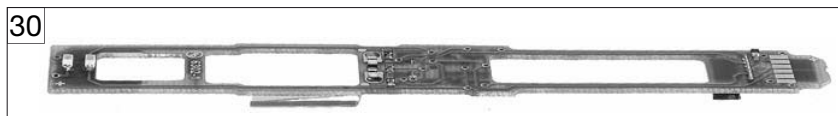

742007 Reihe MQ		4115	DSB	=	N
Pos. Nr. Pos.no.	Beschreibung Description	Art.-Nr. Art.no.	Preisgruppe Price bracket		
1	GEHÄUSE KPL. FÜR TRIEBWAGEN MI Body assembly complete for motor coach	10742007	027		
2	INNENEINRICHTUNG F.7420 M.M. Interior equipment	00117420	009		
3	FALTENBALG F.7420 Gangway bellows	00128118	007		
4	LICHTLEITER FÜHRERST.-SATZ Light conductor for driver's cab -set	13742007	014		
5	FENSTER-SATZ F.MOT.WAGEN Set of windows for motor coach	14742007	023		
6	FENSTER-SATZ F.TW O.MOTOR set of windows for motor	14742007	---		
7	BESCHWERUNG F.7420,7422 Ballast	00167422	012		
8	KUPPLUNGSATTRAPPE F.7420 Coupling imitation	00197708	006		
9	ABGASHUTZEN SILBER F.7420 Exhaust silencer	00197828	005		
10	GEHÄUSE KPL. FÜR TRIEBWAGEN OH Motor coach body	20742007	---		
11	INNENEINRICHTUNG FÜR TRIEBWAGE Interior equipment for motor coach	00257420	009		
12	WAGENBODEN+EINSATZ-SATZ Motorwagen Set of floor inset for motor coach	30742007	---		
13	WAGENBODEN+EINSATZ-SATZ Steuerwagen Set of floor inset for control-cab	307420071	---		
14	JAKOBS-DREHGEST.7420 JAKOBS bogie	00317420	013		
15	SCHUERZEN-SATZ F.7420 Set of skirts	00337420	014		
16	KUPPLUNGSADAPTER F.7420 coupling adaptor	00387012	005		
17	FAHRGESTELL F.TK M.MOTOR 7420 chassis for motor coach body	00407420	014		
18	FAHRGESTELL F.TK O.MOTOR 7420 chassis for motor coach body	04074201	013		
19	DREHGESTELLRAHMEN F.7420 bogie framework	00417420	007		
20	DREHGESTELLBL.M.ZAHN.U.STROMAB Bogie frame with gear wheel& power pick-up	00457420	017		
21	DREHGESTELLBL.O.ZAHN.M.STROMAB Bogie frame w/o gear wheel& w/ power pick-up	00467420	012		