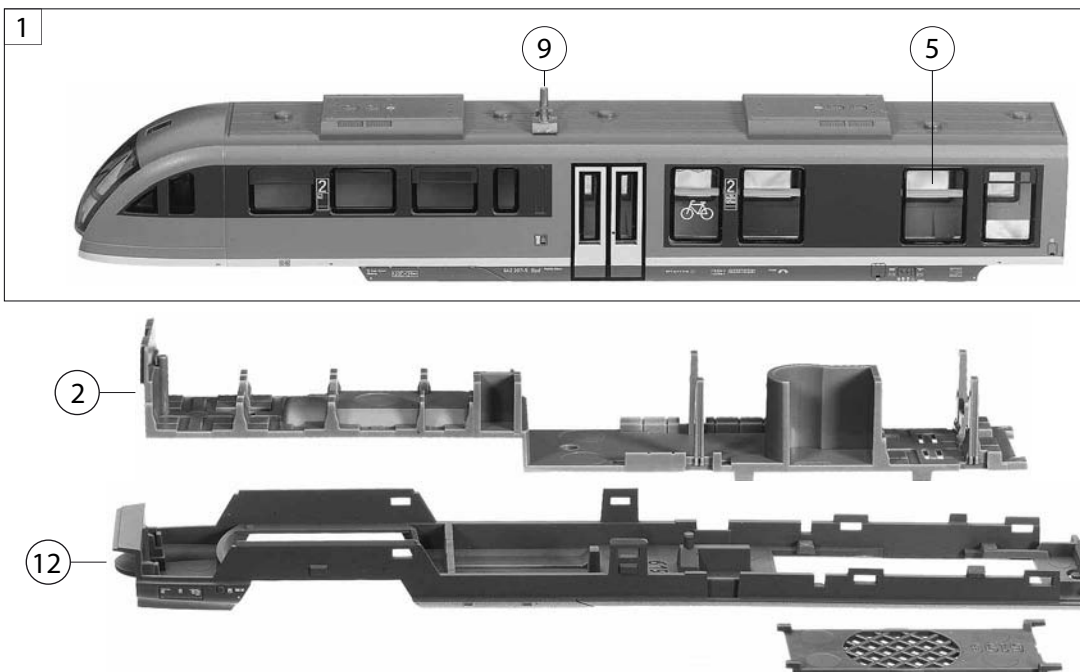

Pos. Nr. Pos.no.	Beschreibung Description	Art.-Nr. Art.no.	Preisgruppe Price bracket
742275	642 Thüringen DB AG		N
1	GEHÄUSE F. TRIEBWAGEN M. MOTOR Motor-railcar housing	10742205	38
2	INNENRICHTUNG F. TRIEBW. M.M. Interior fittings	11742077	9
3	FALTENBALG Gangway bellows	00128118	7
4	LICHTLEITER-FÜHRERSTAND-SATZ Light conductor for driver's cab - set	13742205	14
5	FENSTER-SATZ F. MOT. WAGEN Motor coach window - set	14742205	23
6	FENSTER-SATZ F. TW. O. MOTOR Trailer coach window - set	147422051	23
7	BESCHWERUNG MIT BUCHSE Ballast	00167422	12
8	KUPPLUNGSAITRAPEZ F. 7420 Coupling imitation	00197708	6
9	ABGASCHUTZEN SILBER F. 7420 Exhaust silencer	00197828	5
10	GEHÄUSE F. TRIEBW. OHNE MOTOR Railcar housing	20742205	38
11	INNENRICHTUNG F. TK. O. MOTOR Interior fittings	00257420	9
12	WAGENBODEN-EINSATZ-SATZ F. TRIE Set of floor plates	30742205	20
13	WAGENBODEN-EINSATZ-SATZ FÜR TR Set of floor plates	307422051	20
14	JAKOBS-DREHGEST. 7420 JAKOBS bogie	00317420	13
15	SCHÜRZEN-SATZ Set of skirts	00337420	14
16	KUPPLUNGSDAPTER Coupling adaptor	00387012	5
17	FAHRGESTELL F. TRIEBWAGEN MIT Chassis for railcar with motor	00407420	14
18	FAHRGESTELL F. TRIEBWAGEN OHNE Chassis for railcar w/o motor	04074201	13
19	DREHGESTELLRAHMEN Bogie framework	00417420	7
20	DREHGEST.BLOCK KPL. F. TRIEBW Bogie block complete	00457420	17
21	DREHGESTELLBLOCK KPL. F. TRIEB Bogie block complete	00467420	12