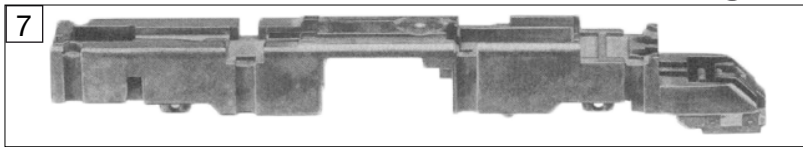

744001 ICE 1 BR 401 DBAG		=	N
Pos. Nr. Pos.no.	Beschreibung Description	Art.-Nr. Art.no.	Preisgruppe Price bracket
1	GEHÄUSE KPL. FÜR TRIEBKOPF MIT Motor coach body	10744001	031
2	FALTENBALG Gangway bellows	00128105	005
3	LICHTLEITER-SATZ Light conductor set	00137440	011
4	SPOILER (SATZ) Spoiler - set	15744001	012
5	BESCHWERUNG Ballast	00167440	011
6	HALTETRAVERSE M.ISOLAT.-SATZ Traverse with set of isolators	00177440	008
7	DREHGESTELLRAHMEN VORNE Bogie framework front	31744001	011
8	ARMATURENTEIL F.ICE 7490 Fittings assy	00337490	009
9	DEICHSELFUEHRUNG Framework with buffer	00387440	005
10	DEICHSEL F.TK1 7440/50/52 Short coupling reception for motor car	00388004	006
11	KUPPELSTANGE F.ICE UND PENDOLI Coupling rod	00389005	009
12	MOTORFAHRGESTELL F.TRIEBKOPF chassis	40744001	018
13	DREHGESTELLRAHMEN HINTEN Bogie framework rear	41744001	011
14	DREHGESTELLBLOCK KPL.FÜR TRIEB Bogie block	45744001	016
15	MOTOR M.SCHW.OHNE MASSEKONT. Motor with flywheel w/o ground contactor	00507452	030
16	KOEHLENHALTER Brush holder	00507801	001
17	ACHSE Axle	00527006	001
18	RADSATZ M.Z.M.N. F.7440/50/52 Wheelset complete with gear wheel, 1 trac. Tyre	00537052	012
19	RADSATZ M.Z.O.N. F.7440/50/52 Wheelset with gear wheel, w/o trac. tyre	00537053	012
20	HAFTREIFEN Traction tyre	00547001	001
21	ZAHNRAD Z:18 SCHWARZ Gear wheel	00567139	002
22	SCHNECKE D = 4MM L = 11MM Worm Gear	00567610	006
23	KONTAKTBAND F.7440/7450/7452 Contact band	00617911	001
24	SELENPLAETTCHEN AA Selenium chip	00644000	001
25	ENTSTOERDROSSEL Suppressor choke	00644101	007
26	UMSCHALTER Switch	00647327	012
27	KONTAKTBUEGEL F.7440/50/52 Contact plate assy	00657032	001
28	SCHALTPL.OL.F.TK1 U.TK2 Switch plate	00657033	012
29	SCHALTPL.M.SS F.ICE-TK M.MOT Switch plate complete with interface	00657087	022
30	SCHALTPL.F.BEL.ICE-2 M.M. 7490 Switch plate	00657088	016
31	SCHNITTST.-BLINDSTECKER 6-POL. Jumper 6-pin	00664002	013
32	EINHOLMPANTO.F.ICE 7440,7450 Single arm pantograph	00677011	022
33	SCHRAUBE Screw	00700303	001
34	RICHTFEDER F.DEICHSEL L=15 MM Straightening spring	00767008	001
35	ERSATZ-SCHLEIFKOHLEN Carbon brushes set	6518	---
36	ERS.-GLUEHLAMPE KLAR M.STECKFA Replacement bulb, clear, with plug-in socket	00006535	008
37	ERS.-GLUEHLAMPE ROT M.STECKFSS Replacement bulb, red, with plug-in socket	00009531	009
--	PROFI-KUPPLUNGSKOPF Profi coupler head	9570	---
--	ICE-ADAPTER F.9570 ICE-adaptor	9577	---