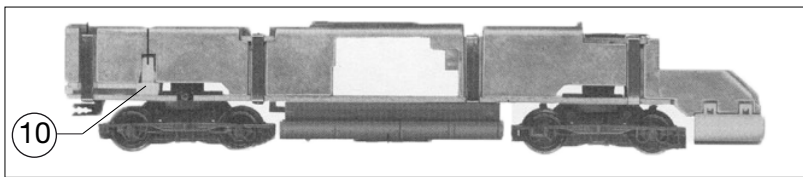

744001 ICE 1 BR 401 DBAG		=	N
Pos. Nr. Pos.no.	Beschreibung Description	Art.-Nr. Art.no.	Preisgruppe Price bracket
1	GEHÄUSE KPL. FÜR TRIEBKOPF MIT Motor coach body	10744001	031
2	FALTENBALG Gangway bellows	00128105	005
3	LICHTLEITER-SATZ Light conductor set	00137440	011
4	SPOILER (SATZ) Spoiler - set	15744001	012
5	BESCHWERUNG Ballast	00167440	011
6	HALTETRAVERSE M.ISOLAT.-SATZ Traverse with set of isolators	00177440	008
7	DREHGESTELLRAHMEN VORNE Bogie framework front	31744001	011
8	ARMATURENTEIL F.ICE 7490 Fittings assy	00337490	009
9	DEICHSELFUEHRUNG Framework with buffer	00387440	005
10	DEICHSEL F.TK1 7440/50/52 Short coupling reception for motor car	00388004	006
11	KUPPELSTANGE F.ICE UND PENDOLI Coupling rod	00389005	009
12	MOTORFAHRGESTELL F.TRIEBKOPF chassis	40744001	018
13	DREHGESTELLRAHMEN HINTEN Bogie framework rear	41744001	011
14	DREHGESTELLBLOCK KPL.FÜR TRIEB Bogie block	45744001	016
15	MOTOR M.SCHW.OHNE MASSEKONT. Motor with flywheel w/o ground contactor	00507452	030
16	KOEHLENHALTER Brush holder	00507801	001
17	ACHSE Axle	00527006	001
18	RADSATZ M.Z.M.N. F.7440/50/52 Wheelset complete with gear wheel, 1 trac. Tyre	00537052	012
19	RADSATZ M.Z.O.N. F.7440/50/52 Wheelset with gear wheel, w/o trac. tyre	00537053	012
20	HAFTREIFEN Traction tyre	00547001	001
21	ZAHNRAD Z:18 SCHWARZ Gear wheel	00567139	002
22	SCHNECKE D = 4MM L = 11MM Worm Gear	00567610	006
23	KONTAKTBAND F.7440/7450/7452 Contact band	00617911	001
24	SELENPLAETTCHEN AA Selenium chip	00644000	001
25	ENTSTOERDROSSEL Suppressor choke	00644101	007
26	UMSCHALTER Switch	00647327	012
27	KONTAKTBUEGEL F.7440/50/52 Contact plate assy	00657032	001
28	SCHALTPL.OL.F.TK1 U.TK2 Switch plate	00657033	012
29	SCHALTPL.M.SS F.ICE-TK M.MOT Switch plate complete with interface	00657087	022
30	SCHALTPL.F.BEL.ICE-2 M.M. 7490 Switch plate	00657088	016
31	SCHNITTST.-BLINDSTECKER 6-POL. Jumper 6-pin	00664002	013
32	EINHOLMPANTO.F.ICE 7440,7450 Single arm pantograph	00677011	022
33	SCHRAUBE Screw	00700303	001
34	RICHTFEDER F.DEICHSEL L=15 MM Straightening spring	00767008	001
35	ERSATZ-SCHLEIFKOHLEN Carbon brushes set	6518	---
36	ERS.-GLUEHLAMPE KLAR M.STECKFA Replacement bulb, clear, with plug-in socket	00006535	008
37	ERS.-GLUEHLAMPE ROT M.STECKFSS Replacement bulb, red, with plug-in socket	00009531	009
--	PROFI-KUPPLUNGSKOPF Profi coupler head	9570	---
--	ICE-ADAPTER F.9570 ICE-adaptor	9577	---