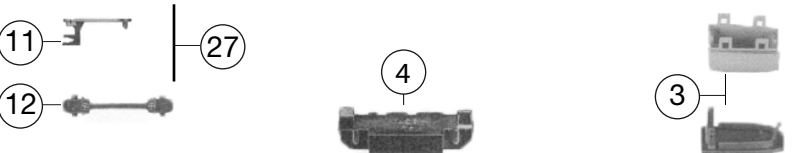

DCC- Funktionsdecoder

744001		ICE 1 BR 401 DBAG	=	N
Pos. Nr. Pos. no.	Beschreibung Description	Art.-Nr. Art. no.	Preisgruppe Price bracket	
1	FALTENBALG Gangway bellows	00128105	005	
2	LICHTLEITER-SATZ Light conductor set	00137440	011	
3	SPOILER (SATZ) Spoiler-set	15744001	012	
4	BESCHWERUNG Ballast	00167440	011	
5	HALTETRAVERSE M.ISOLAT.-SATZ Traverse with isolators-set	00177440	008	
6	GEHÄUSE KPL.F.TK.O.M.ICE Body complete	20744081	031	
7	FAHRGESTELL FÜR TRIEBKOPF OHNE chassis	30744081	024	
8	DREHGESTELLRAHMEN VORNE Bogie framework front	31744001	011	
9	ARMATURENTEIL F.ICE 7490 Fittings assy	00337490	009	
10	DEICHSELFUEHRUNG Framework with buffer	00387440	005	
11	KUKU-DEICHSEL 2 RASTER TK O.M. Short coupling reception	00388005	006	
12	KUPPELSTANGE F.ICE UND PENDOLI Coupling rod	00389005	009	
13	DREHGESTELLRAHMEN HINTEN Bogie framework rear	41744001	011	
14	DREHGESTELLBLOCK KPL.FÜR TRIEB Bogie block complete	46744081	013	
15	ACHSE Axle	00527006	001	
16	RADSATZ O.Z.O.N.7440/7450 O.M. Wheelset complete w/o gear wheel, w/o trac.	00537054	009	
17	KONTAKTBAND F.7440/7450/7452 Contact band	00617911	001	
18	SELENPLAETTCHEN AA Selenium chip	00644000	001	
19	VENTILZELLE KPL. Selenium chip	00644016	011	
20	UMSCHALTER Switch	00647327	012	
21	KONTAKTBUEGEL F.7440/50/52 Contact plate assy	00657032	001	
22	SCHALTPL.OL.F.TK1 U.TK2 Switch plate	00657033	012	
23	SCHALTPL.F.BEL.ICE-2 M.M. 7490 Switch plate	00657088	016	
24	SCHALTPLATTE F.TRIEBKOPF OHNE Switch plate	65714300	---	
25	EINHOLMPANTO.F.ICE 7440,7450 Single arm pantograph	00677011	022	
26	SCHRAUBE Screw	00700303	001	
27	RICHTFEDER F.DEICHSEL L=15 MM Straightening spring for shaft	00767008	001	
28	ERS.-GLUEHLAMPE KLAR M.STECKFA Replacement bulb, clear, with plug-in socket	00006535	008	
29	ERS.-GLUEHLAMPE ROT M.STECKFSS Replacement bulb, red, with plug-in socket	00009531	009	
--	PROFI-KUPPLUNGSKOPF Profi coupler head	9570	---	
--	ICE-ADAPTER F.9570 ICE-adaptor	9577	---	