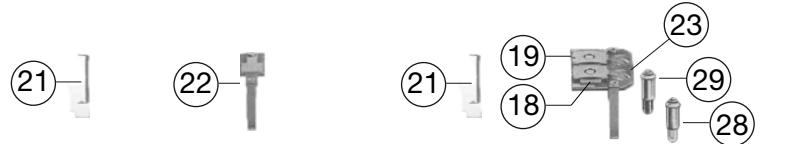

744001 ICE 1 BR 401 DBAG		=	N
Pos. Nr. Pos.no.	Beschreibung Description	Art.-Nr. Art.no.	Preisgruppe Price bracket
1	GEHÄUSE KPL. FÜR TRIEBKOPF MIT Motor coach body	10744001	031
2	FALTENBALG Gangway bellows	00128105	005
3	LICHTLEITER-SATZ Light conductor set	00137440	011
4	SPOILER (SATZ) Spoiler - set	15744001	012
5	BESCHWERUNG Ballast	00167440	011
6	HALTETRAVERSE M.ISOLAT.-SATZ Traverse with set of isolators	00177440	008
7	DREHGESTELLRAHMEN VORNE Bogie framework front	31744001	011
8	ARMATURENTEIL F.ICE 7490 Fittings assy	00337490	009
9	DEICHSELFUEHRUNG Framework with buffer	00387440	005
10	DEICHSEL F.TK1 7440/50/52 Short coupling reception for motor car	00388004	006
11	KUPPELSTANGE F.ICE UND PENDOLI Coupling rod	00389005	009
12	MOTORFAHRGESTELL F.TRIEBKOPF chassis	40744001	018
13	DREHGESTELLRAHMEN HINTEN Bogie framework rear	41744001	011
14	DREHGESTELLBLOCK KPL.FÜR TRIEB Bogie block	45744001	016
15	MOTOR M.SCHW.OHNE MASSEKONT. Motor with flywheel w/o ground contactor	00507452	030
16	KOEHLENHALTER Brush holder	00507801	001
17	ACHSE Axle	00527006	001
18	RADSATZ M.Z.M.N. F.7440/50/52 Wheelset complete with gear wheel, 1 trac. Tyre	00537052	012
19	RADSATZ M.Z.O.N. F.7440/50/52 Wheelset with gear wheel, w/o trac. tyre	00537053	012
20	HAFTREIFEN Traction tyre	00547001	001
21	ZAHNRAD Z:18 SCHWARZ Gear wheel	00567139	002
22	SCHNECKE D = 4MM L = 11MM Worm Gear	00567610	006
23	KONTAKTBAND F.7440/7450/7452 Contact band	00617911	001
24	SELENPLAETTCHEN AA Selenium chip	00644000	001
25	ENTSTOERDROSSEL Suppressor choke	00644101	007
26	UMSCHALTER Switch	00647327	012
27	KONTAKTBUEGEL F.7440/50/52 Contact plate assy	00657032	001
28	SCHALTPL.OL.F.TK1 U.TK2 Switch plate	00657033	012
29	SCHALTPL.M.SS F.ICE-TK M.MOT Switch plate complete with interface	00657087	022
30	SCHALTPL.F.BEL.ICE-2 M.M. 7490 Switch plate	00657088	016
31	SCHNITTST.-BLINDSTECKER 6-POL. Jumper 6-pin	00664002	013
32	EINHOLMPANTO.F.ICE 7440,7450 Single arm pantograph	00677011	022
33	SCHRAUBE Screw	00700303	001
34	RICHTFEDER F.DEICHSEL L=15 MM Straightening spring	00767008	001
35	ERSATZ-SCHLEIFKOHLEN Carbon brushes set	6518	---
36	ERS.-GLUEHLAMPE KLAR M.STECKFA Replacement bulb, clear, with plug-in socket	00006535	008
37	ERS.-GLUEHLAMPE ROT M.STECKFSS Replacement bulb, red, with plug-in socket	00009531	009
--	PROFI-KUPPLUNGSKOPF Profi coupler head	9570	---
--	ICE-ADAPTER F.9570 ICE-adaptor	9577	---