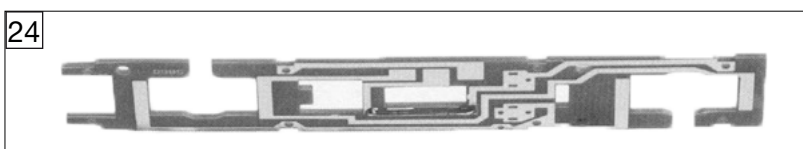

744001 ICE 1 BR 401 DBAG		=	N
Pos. Nr. Pos.no.	Beschreibung Description	Art.-Nr. Art.no.	Preisgruppe Price bracket
1	GEHÄUSE KPL. FÜR TRIEBKOPF MIT Motor coach body	10744001	031
2	FALTENBALG Gangway bellows	00128105	005
3	LICHTLEITER-SATZ Light conductor set	00137440	011
4	SPOILER (SATZ) Spoiler - set	15744001	012
5	BESCHWERUNG Ballast	00167440	011
6	HALTETRAVERSE M.ISOLAT.-SATZ Traverse with set of isolators	00177440	008
7	DREHGESTELLRAHMEN VORNE Bogie framework front	31744001	011
8	ARMATURENTEIL F.ICE 7490 Fittings assy	00337490	009
9	DEICHSELFUEHRUNG Framework with buffer	00387440	005
10	DEICHSEL F.TK1 7440/50/52 Short coupling reception for motor car	00388004	006
11	KUPPELSTANGE F.ICE UND PENDOLI Coupling rod	00389005	009
12	MOTORFAHRGESTELL F.TRIEBKOPF chassis	40744001	018
13	DREHGESTELLRAHMEN HINTEN Bogie framework rear	41744001	011
14	DREHGESTELLBLOCK KPL.FÜR TRIEB Bogie block	45744001	016
15	MOTOR M.SCHW.OHNE MASSEKONT. Motor with flywheel w/o ground contactor	00507452	030
16	KOEHLENHALTER Brush holder	00507801	001
17	ACHSE Axle	00527006	001
18	RADSATZ M.Z.M.N. F.7440/50/52 Wheelset complete with gear wheel, 1 trac. Tyre	00537052	012
19	RADSATZ M.Z.O.N. F.7440/50/52 Wheelset with gear wheel, w/o trac. tyre	00537053	012
20	HAFTREIFEN Traction tyre	00547001	001
21	ZAHNRAD Z:18 SCHWARZ Gear wheel	00567139	002
22	SCHNECKE D = 4MM L = 11MM Worm Gear	00567610	006
23	KONTAKTBAND F.7440/7450/7452 Contact band	00617911	001
24	SELENPLAETTCHEN AA Selenium chip	00644000	001
25	ENTSTOERDROSSEL Suppressor choke	00644101	007
26	UMSCHALTER Switch	00647327	012
27	KONTAKTBUEGEL F.7440/50/52 Contact plate assy	00657032	001
28	SCHALTPL.OL.F.TK1 U.TK2 Switch plate	00657033	012
29	SCHALTPL.M.SS F.ICE-TK M.MOT Switch plate complete with interface	00657087	022
30	SCHALTPL.F.BEL.ICE-2 M.M. 7490 Switch plate	00657088	016
31	SCHNITTST.-BLINDSTECKER 6-POL. Jumper 6-pin	00664002	013
32	EINHOLMPANTO.F.ICE 7440,7450 Single arm pantograph	00677011	022
33	SCHRAUBE Screw	00700303	001
34	RICHTFEDER F.DEICHSEL L=15 MM Straightening spring	00767008	001
35	ERSATZ-SCHLEIFKOHLEN Carbon brushes set	6518	---
36	ERS.-GLUEHLAMPE KLAR M.STECKFA Replacement bulb, clear, with plug-in socket	00006535	008
37	ERS.-GLUEHLAMPE ROT M.STECKFSS Replacement bulb, red, with plug-in socket	00009531	009
--	PROFI-KUPPLUNGSKOPF Profi coupler head	9570	---
--	ICE-ADAPTER F.9570 ICE-adaptor	9577	---