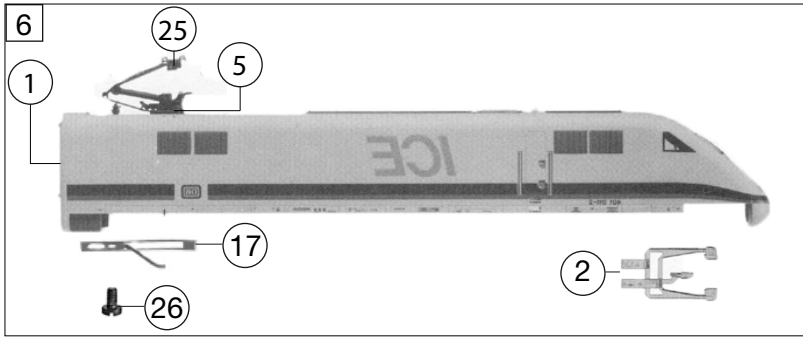

DCC- Funktionsdecoder

744001		ICE 1 BR 401 DBAG	=	N
Pos. Nr. Pos. no.	Beschreibung Description	Art.-Nr. Art. no.	Preisgruppe Price bracket	
1	FALTENBALG Gangway bellows	00128105	005	
2	LICHTLEITER-SATZ Light conductor set	00137440	011	
3	SPOILER (SATZ) Spoiler-set	15744001	012	
4	BESCHWERUNG Ballast	00167440	011	
5	HALTETRAVERSE M.ISOLAT.-SATZ Traverse with isolators-set	00177440	008	
6	GEHÄUSE KPL.F.TK.O.M.ICE Body complete	20744081	031	
7	FAHRGESTELL FÜR TRIEBKOPF OHNE chassis	30744081	024	
8	DREHGESTELLRAHMEN VORNE Bogie framework front	31744001	011	
9	ARMATURENTEIL F.ICE 7490 Fittings assy	00337490	009	
10	DEICHSELFUEHRUNG Framework with buffer	00387440	005	
11	KUKU-DEICHSEL 2 RASTER TK O.M. Short coupling reception	00388005	006	
12	KUPPELSTANGE F.ICE UND PENDOLI Coupling rod	00389005	009	
13	DREHGESTELLRAHMEN HINTEN Bogie framework rear	41744001	011	
14	DREHGESTELLBLOCK KPL.FÜR TRIEB Bogie block complete	46744081	013	
15	ACHSE Axle	00527006	001	
16	RADSATZ O.Z.O.N.7440/7450 O.M. Wheelset complete w/o gear wheel, w/o trac.	00537054	009	
17	KONTAKTBAND F.7440/7450/7452 Contact band	00617911	001	
18	SELENPLAETTCHEN AA Selenium chip	00644000	001	
19	VENTILZELLE KPL. Selenium chip	00644016	011	
20	UMSCHALTER Switch	00647327	012	
21	KONTAKTBUEGEL F.7440/50/52 Contact plate assy	00657032	001	
22	SCHALTPL.OL.F.TK1 U.TK2 Switch plate	00657033	012	
23	SCHALTPL.F.BEL.ICE-2 M.M. 7490 Switch plate	00657088	016	
24	SCHALTPLATTE F.TRIEBKOPF OHNE Switch plate	65714300	---	
25	EINHOLMPANTO.F.ICE 7440,7450 Single arm pantograph	00677011	022	
26	SCHRAUBE Screw	00700303	001	
27	RICHTFEDER F.DEICHSEL L=15 MM Straightening spring for shaft	00767008	001	
28	ERS.-GLUEHLAMPE KLAR M.STECKFA Replacement bulb, clear, with plug-in socket	00006535	008	
29	ERS.-GLUEHLAMPE ROT M.STECKFSS Replacement bulb, red, with plug-in socket	00009531	009	
--	PROFI-KUPPLUNGSKOPF Profi coupler head	9570	---	
--	ICE-ADAPTER F.9570 ICE-adaptor	9577	---	