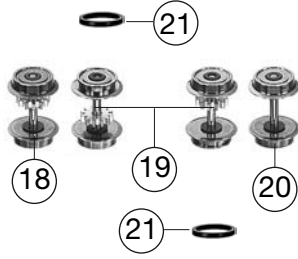

775302 RE 456 552-9 Priv.		NEM	=	N
Pos. Nr. Pos.no.	Beschreibung Description	Art.-Nr. Art.no.		Preisgruppe Price bracket
1	LOKGEHÄUSE KPL. Loco body assembly complete	10775302		036
2	LICHTABDECKUNG-SATZ light cover set	00127753		011
3	FALTENBALG Gangway bellows	00128106		005
4	LICHTLEITER-SATZ light constructor set	13775302		012
5	FENSTER-SATZ set of windows	14775302		011
6	STIRNFENSTER front window	14815382		011
7	PFEIFE (KRUMM) whistle (arwy)	00197620		006
8	DISTANZTEIL F.7753 spacer piece	00197829		006
9	SCHIENENRAEUMER-SATZ F.7753 rail guard set	00227753		007
10	DEICHSEL F.7320/22/55 short coupling	00387006		005
11	ADAPTER F.7142 adaptor	00387009		005
12	LOKFAHRGESTELL F.RE 450 loco chassis	00407753		020
13	DREHGESTELLRAHMEN F.7753 bogie framework	00417753		009
14	DREHGESTELLBLOCK F 7260 bogie block	00457260		016
15	MOTOR M.SCHW.O.MASSEKONTAKT Motor with flywheel w/o ground contactor	00507260		029
16	KOEHLENHALTER carbon holder	00507801		001
17	ACHSE ZUR DREHGEST.BEFESTIGUNG Bogie fixation pin	00527002		002
18	RADSATZ M.Z.O.N. F.7753 Wheelset complete with gear wheel, w/o trac.	00537096		012
19	RADSATZ M.Z.M.1 NUT F.7753 Wheelset complete with gear wheel, w trac. Tyr	00537097		012
20	RADSATZ O.Z.O.N.F.7753 wheelset complete w/o gear wheel w/o trac. Tyr	00537098		012
21	HAFTREIFEN traction tyre	00547002		001
22	ZAHNRAD Z:13 SCHWARZ gear wheel	00567149		006
23	SCHNECKE D = 4MM L = 7MM worm	00567605		006
24	KONTAKTFEDER F.PANTO.IN 7753 contact spring for pantograph	00617922		001
25	SCHALTPL.M.SS F.7753 switch	00657102		028
26	SCHNITTST.-BLINDSTECKER 6-POL. Jumper 6-pin	00664005		013
27	EINHOLMPANTO.F.7753 single arm pantograph	00677026		020
28	KS-SCHRAUBE phillips screw	00704903		001
29	SENKSCHRAUBE countersunk screw	00730041		007
31	PUFFERBOHLE VORNE KPL.F.7753 buffer beam front side complete	00757753		006
32	PUFFERBOHLE HINTEN KPL.F.7753 buffer beam back side complete	07577531		006
33	RICHTFEDER F.DEICHSEL L=15 MM Straightening spring for short coupling	00767008		001
34	ERSATZ-SCHLEIFKOHLEN carbon brushes set	6518		---
35	STANDARD-STECKKUPPLUNG standard plug-in coupling	9525		---
--	PROFI-STECKKUPPLUNG profi plug-in coupling	9545		---