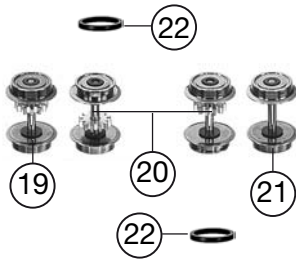

7753	450 062-6	SBB	=	N
Pos. Nr. Pos.no.	Beschreibung Description	Art.-Nr. Art.no.		Preisgruppe Price bracket
1	LOKGEHAEUSE O.PANTO.F.7753 loco body assembly w/o pantograph	00107753		036
2	LICHTABDECKUNG-SATZ light cover set	00127753		011
3	FALTENBALG Gangway bellows	00128106		005
4	LICHTLEITER-SATZ light constructor set	00137753		012
5	FENSTER-SATZ F.7753 set of windows	00147753		012
6	STIRNFENSTER F.8153 front window	00148153		013
7	SCHIEBETIKETTEN-SATZ SBB 8153 Set of decals	00158153		012
8	PFEIFE (KRUMM) whistle (arwy)	00197620		006
9	DISTANZTEIL F.7753 spacer piece	00197829		006
10	SCHIENENRAEUMER-SATZ F.7753 rail guard set	00227753		007
11	DEICHSEL F.7320/22/55 short coupling	00387006		005
12	ADAPTER F.7142 adaptor	00387009		005
13	LOKFAHRGESTELL F.RE 450 loco chassis	00407753		020
14	DREHGESTELLRAHMEN F.7753 bogie framework	00417753		009
15	DREHGESTELLBLOCK F 7260 bogie block	00457260		016
16	MOTOR M.SCHW.O.MASSEKONTAKT Motor with flywheel w/o ground contactor	00507260		029
17	KOEHLENHALTER carbon holder	00507801		001
18	ACHSE ZUR DREHGEST.BEFESTIGUNG Bogie fixation pin	00527002		002
19	RADSATZ M.Z.O.N. F.7753 Wheelset complete with gear wheel, w/o trac.	00537096		012
20	RADSATZ M.Z.M.1 NUT F.7753 Wheelset complete with gear wheel, w trac. Tyr	00537097		012
21	RADSATZ O.Z.O.N.F.7753 wheelset complete w/o gear wheel w/o trac. Tyr	00537098		012
22	HAFTREIFEN traction tyre	00547002		001
23	ZAHNRAD Z:13 SCHWARZ gear wheel	00567149		006
24	SCHNECKE D = 4MM L = 7MM worm	00567605		006
25	KONTAKTFEDER F.PANTO.IN 7753 contact spring for pantograph	00617922		001
26	SCHALTPL.M.SS F.7753 switch	00657102		028
27	SCHNITTST.-BLINDSTECKER 6-POL. Jumper 6-pin	00664005		013
28	EINHOLMPANTO.F.7753 single arm pantograph	00677026		020
29	KS-SCHRAUBE phillips screw	00704903		001
30	SENKSCHRAUBE countersunk screw	00730041		007
31	ACHSE F.ZAHNRAD axle for gear wheel	00730541		001
32	PUFFERBOHLE VORNE KPL.F.7753 buffer beam front side complete	00757753		006
33	PUFFERBOHLE HINTEN KPL.F.7753 buffer beam back side complete	07577531		006
34	RICHTFEDER F.DEICHSEL L=15 MM Straightening spring for short coupling	00767008		001