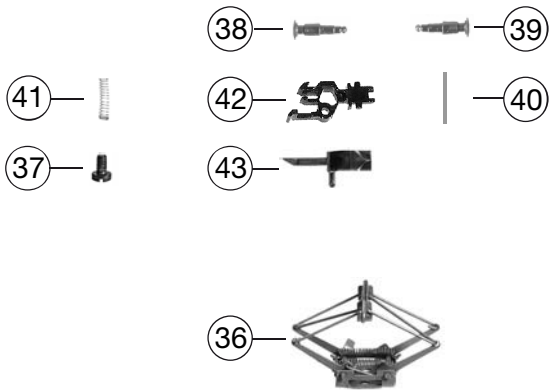

781102	194 563-3	DB	=	N
Pos. Nr. Pos.no.	Beschreibung Description	Art.-Nr. Art.no.	Preisgruppe Price bracket	
1	LOKGEHÄUSE BR 194 DB EP IV loco body assembly	10781102	024	
2	DACH KPL. OHNE DACHSTROMABNEHM roof complete w/o pantograph	12781102	030	
3	FUEHRERSTAND/SATZ BR194 F.7394 driver's cab inset	01273941	009	
4	LICHTLEITER SATZ light conductor set	00137394	011	
5	FENSTER-SATZ set of windows	00147394	011	
6	GEHÄUSEVORBAUTEN-SATZ Front end housing-set	15781102	021	
7	BESCHWERUNG/SATZ F.BR 194 ballast set	00167394	014	
9	PFEIFE whistle	00197603	003	
10	GRIFSTANGE VORBAU F.7394 hand rail assy front	00197705	006	
11	GRIFSTANGE/DREHGESTELL F.7394 hand rail bogie	00197706	003	
12	AUFSTECKLAMPE F.7394 Attachment lamp	00197822	008	
13	ABDECKPLATTE F.7394 cover plate	00337394	002	
14	DEICHSEL F.7394 short coupling reception	00387010	005	
15	LOKFAHRGESTELL O.MOTOR loco chassis w/o motor	00407394	018	
16	DREHGESTELLRAHMEN VORNE Bogie framework front side	41781102	015	
17	DREHGEST.RAHMEN HINTEN F.7394 Bogie framework back side	417811021	015	
18	DEICHSELABDECKUNG-SATZ F.7394 Shaft cover plate set	00437394	008	
19	DREHGESTELLBLOCK VORNE bogie block front side	00457394	018	
20	DREHGEST.BLOCK HINTEN bogie block back side	00467394	018	
21	MOTOR M.SCHW.O.MASSEKONTAKT Motor with flywheel w/o ground contactor	50737201	029	
22	KOEHLENHALTER brush holder	00507801	001	
23	ACHSE ZUR DREHGEST.BEFESTIGUNG Bogie fixation pin	00527002	002	
24	RADSATZ O.Z.O.N.F.7394 BR 194 Wheelset complete w/o gear wheel, w/o trac.	00537084	012	
25	RADSATZ M.Z.O.N. wheelset with gear wheel, w/o traction tyre	00537085	014	
26	RADSATZ M.Z.M.1 N.F.7394 Wheelset complete with gear wheel, 1 trac. Tyre	00537086	014	
27	HAFTREIFEN traction tyre	00547002	001	
28	ZAHNRAD Z:13 SCHWARZ gear wheel	00567149	006	
29	SCHNECKE D = 4MM L = 7MM worm gear	00567605	006	
31	ENTSTOERDROSSEL Suppressor choke	00644101	007	
32	LEITERPLATTE KPL. M.BUCHSENLEI PCB	65713600	029	
33	SCHNITTST.-BLINDSTECKER 6-POL. Jumper 6-pin	00664002	013	
34	ERSATZ-SCHLEIFKOHLEN carbon brushes set	6518	---	