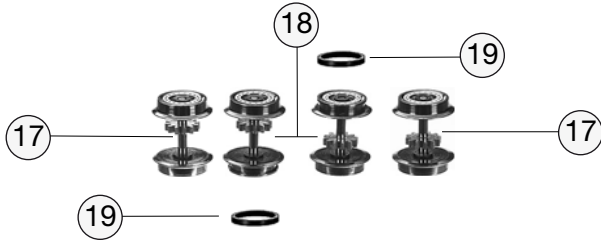

781205 BR 145 023-6 Priv			N
Pos. Nr. Pos.no.	Beschreibung Description	Art.-Nr. Art.no.	Preisgruppe Price bracket
1	LOKGEH.BR 145 "125 JAHRE GFN" loco body assembly	10781205	035
2	FUEHRERST.-LICHTLEITER-SATZ driver's capin inset, light conductor set	00137385	011
3	FENSTER-SATZ F.781205 BR 145 set of windows	14781205	017
4	HORN F.7320/7322 horn	00197613	003
5	SCHIENENRAEUMER-SATZ F.BR 145	00227320	009
6	ZUGKRAFTANLENKUNG-SATZ.BR 145	02273201	009
7	ARMATURENTEIL F.7323	00337323	009
8	DEICHSEL F.7320/22/55	00387006	005
9	LOKFAHRGESTELL BR 185	00407385	019
10	DREHGESTELLRAHMEN F.7320/7322	00417320	011
11	DEICHSELABDECKUNG-SATZ BR 145	00437320	009
12	DREHGESTELLBLOCK BR 145	00457320	018
13	MOTOR M.SCHW.U.KONTAKTFEDERN	00507356	030
14	KOEHLENHALTER carbon holder	00507801	001
15	ACHSE axle	00527009	001
16	ACHSE F.DREHG.BEFESTIGUNG 7355	00527010	001
17	LOK RS M.Z.O.N. BR 145	00537067	015
18	LOKRADSATZ M.Z.M.1 NUT BR 145	00537068	015
19	HAFTREIFEN	00547002	001
20	ZAHNRAD Z:13 SCHWARZ	00567149	006
21	SCHNECKE D = 4MM L = 8MM	00567604	006
22	KONTAKTBAND F.BR 101	00617912	001
23	UMSCHALTER F.OL BR 145	00647320	012
24	LEITERPLATTE UNTEN M.SS.	00657092	023
25	LEITERPLOBEN VORNE F.7385	00657093	018
26	LEITERPLOBEN HINTEN F.7385	00657094	017
27	SCHNITTST.-BLINDSTECKER 6-POL.	00664002	013
28	EINHOLMPANTO.F.BR 101,145 SCHW	00677016	020
29	KS-SCHRAUBE	00704903	001
30	PUFFERBOHLE KPL.F.BR 145	00757320	009
31	RICHTFEDER F.DEICHSEL L=15 MM	00767008	001
32	ERSATZ-SCHLEIFKOHLEN	6518	---
33	STANDARD-STECKKUPPLUNG	9525	---
--	PROFI-STECKKUPPLUNG	9545	---

781205		BR 145 023-6 Priv		=	N
Pos. Nr. Pos.no.	Beschreibung Description		Art.-Nr. Art.no.	Preisgruppe Price bracket	