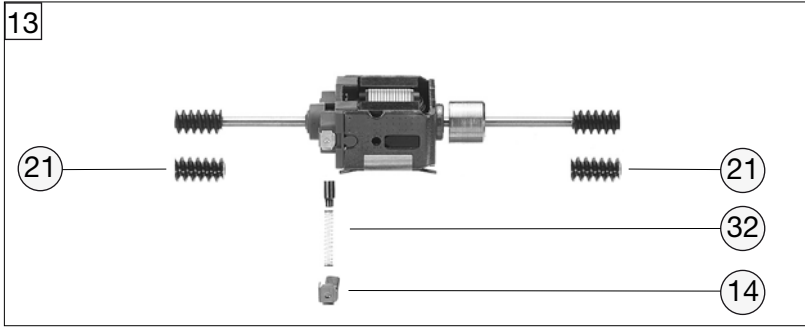

781205 BR 145 023-6 Priv			N
Pos. Nr. Pos.no.	Beschreibung Description	Art.-Nr. Art.no.	Preisgruppe Price bracket
1	LOKGEH.BR 145 "125 JAHRE GFN" loco body assembly	10781205	035
2	FUEHRERST.-LICHTLEITER-SATZ driver's capin inset, light conductor set	00137385	011
3	FENSTER-SATZ F.781205 BR 145 set of windows	14781205	017
4	HORN F.7320/7322 horn	00197613	003
5	SCHIENENRAEUMER-SATZ F.BR 145	00227320	009
6	ZUGKRAFTANLENKUNG-SATZ.BR 145	02273201	009
7	ARMATURENTEIL F.7323	00337323	009
8	DEICHSEL F.7320/22/55	00387006	005
9	LOKFAHRGESTELL BR 185	00407385	019
10	DREHGESTELLRAHMEN F.7320/7322	00417320	011
11	DEICHSELABDECKUNG-SATZ BR 145	00437320	009
12	DREHGESTELLBLOCK BR 145	00457320	018
13	MOTOR M.SCHW.U.KONTAKTFEDERN	00507356	030
14	KOEHLENHALTER carbon holder	00507801	001
15	ACHSE axle	00527009	001
16	ACHSE F.DREHG.BEFESTIGUNG 7355	00527010	001
17	LOK RS M.Z.O.N. BR 145	00537067	015
18	LOKRADSATZ M.Z.M.1 NUT BR 145	00537068	015
19	HAFTREIFEN	00547002	001
20	ZAHNRAD Z:13 SCHWARZ	00567149	006
21	SCHNECKE D = 4MM L = 8MM	00567604	006
22	KONTAKTBAND F.BR 101	00617912	001
23	UMSCHALTER F.OL BR 145	00647320	012
24	LEITERPLATTE UNTEN M.SS.	00657092	023
25	LEITERPLOBEN VORNE F.7385	00657093	018
26	LEITERPLOBEN HINTEN F.7385	00657094	017
27	SCHNITTST.-BLINDSTECKER 6-POL.	00664002	013
28	EINHOLMPANTO.F.BR 101,145 SCHW	00677016	020
29	KS-SCHRAUBE	00704903	001
30	PUFFERBOHLE KPL.F.BR 145	00757320	009
31	RICHTFEDER F.DEICHSEL L=15 MM	00767008	001
32	ERSATZ-SCHLEIFKOHLEN	6518	---
33	STANDARD-STECKKUPPLUNG	9525	---
--	PROFI-STECKKUPPLUNG	9545	---

781205		BR 145 023-6 Priv		=	N
Pos. Nr. Pos.no.	Beschreibung Description		Art.-Nr. Art.no.	Preisgruppe Price bracket	