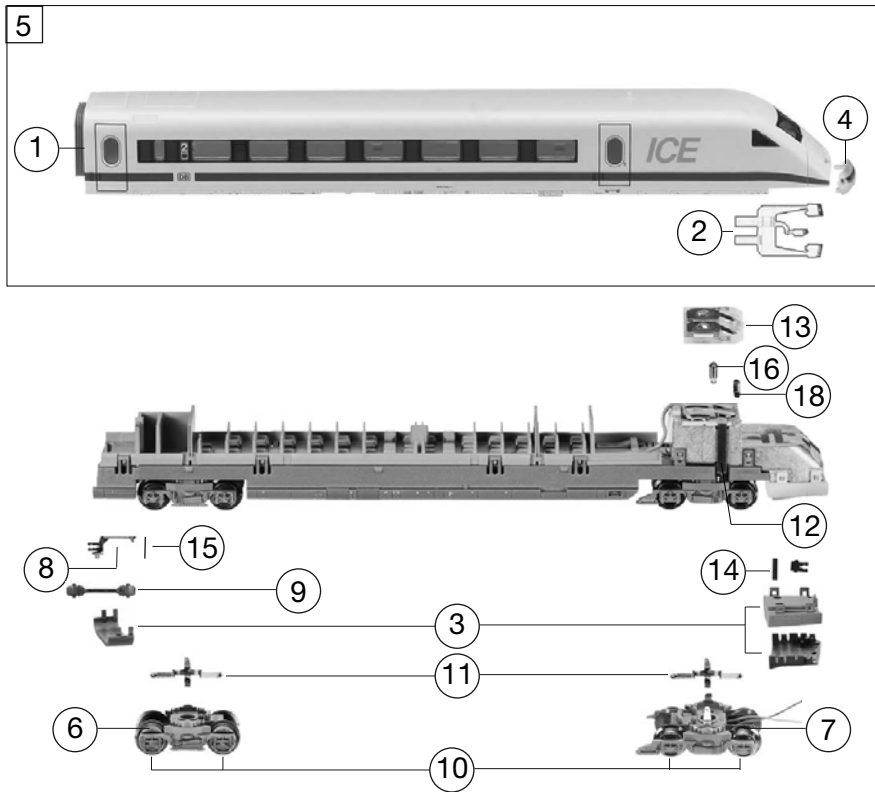

781207 BR 402 der DB AG		=	N
Pos. Nr. Pos.no.	Beschreibung Description	Art.-Nr. Art.no.	Preisgruppe Price bracket
1	GEH.O.PANTO.F.MOT.TK 1 7490-2 Body w/o pantograph for motor choach	00107490	030
2	FALTENBALG Gangway bellows	00128105	005
3	LICHTLEITER-SATZ F.7452 Light conductor set	00137452	011
4	FRONTSPOILER-SATZ F.7490 Front spoiler-set	00157490	014
5	BUGKAPPE F.7490 Front cover	01574901	012
6	BESCHWERUNG Ballast	00167440	011
7	HALTETRAVERSE M.ISOLAT.-SATZ Traverse with isolator-set	00177490	009
8	DREHGESTELLRAHMEN VORNE Bogie framework front	00317440	011
9	ARMATURENTEIL F.ICE 7490 Fittings assy for ICE	00337490	009
10	KUPPLUNGSADAPTER F.7452 Coupling adaptor	00387007	007
11	DEICHELSELFUEHRUNG Framework with buffer	00387440	005
12	DEICHELSEL F.TK1 7440/50/52 Short coupling reception	00388004	006
13	KUPPELSTANGE F.ICE UND PENDOLI Coupling rod	00389005	009
14	MOTORFAHRGESTELL F.7452-2 Motor chassis	00407452	019
15	DREHGESTELLRAHMEN HINTEN Bogie framework rear	00417440	011
16	DREHGESTELLBLOCK F.MOTORWAGEN Bogie block for motor choach	00457440	016
17	MOTOR M.SCHW.OHNE MASSEKONT. Motor with flywheel w/o ground contactor	00507452	030
18	KOEHLENHALTER Brush holder	00507801	001
19	ACHSE Axle	00527006	001
20	RADSATZ M.Z.M.N. F.7440/50/52 Wheelset complete with gear wheel, 1 trac. tyre	00537052	012
21	RADSATZ M.Z.O.N. F.7440/50/52 Wheelset with gear wheel, w/o traction tyre	00537053	012
22	HAFTREIFEN Traction tyre	00547001	001
23	ZAHNRAD Z:18 SCHWARZ Gear wheel	00567139	002
24	SCHNECKE D = 4MM L = 11MM Worm gear	00567610	006
25	KONTAKTBAND F.7440/7450/7452 Contact band	00617911	001
26	UMSCHALTER Switch	00647327	012
27	KONTAKTBUEGEL F.7440/50/52 Contact plate assy	00657032	001
28	SCHALTPL.OL.F.TK1 U.TK2 Switch plate	00657033	012
29	SCHALTPL.M.SS F.ICE-TK M.MOT Switch plate complete with interface	00657087	022
30	SCHALTPL.F.BEL.ICE-2 M.M. 7490 Switch plate	00657088	016
31	SCHNITTST.-BLINDSTECKER 6-POL. Jumper 6-pin	00664002	013
32	EINHOLMPANTO.F.ICE 7440,7450 Single arm pantograph	00677011	022
33	SCHRAUBE Screw	00700303	001
34	ACHSE F.ZAHNRAD Axle for gear wheel	00730541	001
35	BLATTRICHTFEDER L=9,5MM Flat straightening spring	00764007	001
36	RICHTFEDER F.DEICHELSEL L=15 MM Straightening spring for shaft	00767008	001
37	ERSATZ-SCHLEIFKOHLEN Carbon brushes set	6518	---
38	ERS.-GLUEHLAMPE KLAR M.STECKFA Replacement bulb, clear, with plug-in socket	00006535	008
39	ERS.-GLUEHLAMPE ROT M.STECKFSS Replacement bulb, red, with plug-in socket	00009531	009
--	PROFI-KUPPLUNGSKOPF Profi coupler head	9570	---
--	ICE-ADAPTER F.9570 ICE adaptor	9577	---
--	STANDARD-STECKKUPPLUNG Standard clip-in exchange coupling	9525	---
--	PROFI-STECKKUPPLUNG Profi clip-in exchange coupling	9545	---