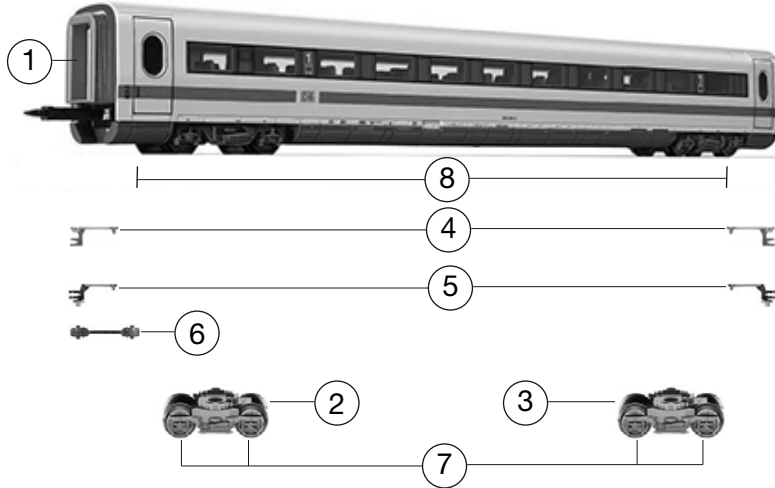

Pos. Nr. Pos.no.	Beschreibung Description	Art.-Nr. Art.no.	Preisgruppe Price bracket
1	FALTENBALG Gangway bellows	00128105	005
2	DREHGEST.K MAGNETSCH.BREMSE Bogie complete	00317453	012
3	DREHGESTELL K ICE-2 WAGEN Bogie complete	00317454	012
4	KUKU-DEICHSEL 1 RAST.ICE WAGEN Short coupling reception	00388006	005
5	KUKU-DEICHSEL 2 RAST.ICE WAGEN Short coupling reception	00388007	005
6	KUPPELSTANGE F.ICE UND PENDOLI Coupling rod	00389005	009
7	WAGENRADSATZ Wheelset	00537013	007
8	RICHTFEDER F.DEICHSEL L=15 MM Straightening spring for shaft	00767008	001