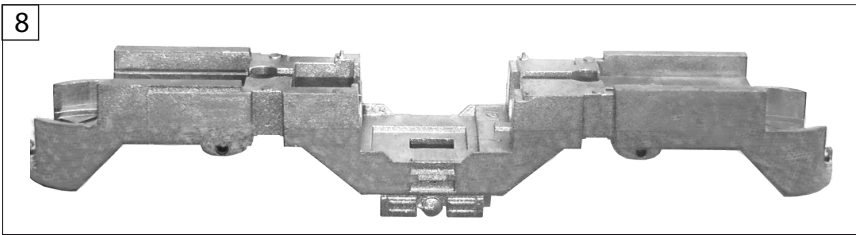

781401	BR 103	DB-AG	103 220-0	≡	N
Pos. Nr. Pos.no.	Beschreibung Description		Art.-Nr. Art.no.	Preisgruppe Price bracket	
1	LOKGEÄUßE KPL. O. EINHOLMSTR. Body assembly complete w/o pantograph		10781401	---	
2	LICHTABDECKUNG -SATZ Light cover -set		12737801	011	
3	LICHTLEITER-LAMPENEINSATZ -SATZ Light conductor & lamp inset -set		13737801	012	
4	ISOLATOREN - SCAHLTER -SATZ Isolators & switch -set		14737801	012	
5	TRAVERSE F. EINHOLMSTROMABN. Traverse for single arm pantograph		01773751	006	
6	SCHEIBENWISCHER -SATZ Windshield wiper -set		19793000	007	
7	DEICHSEL Short coupling reception		38804500	006	
8	LOKFAHRGESTELL Locomotive chassis		40737901	---	
9	DREHGESTELLRAHMEN Bogie framework		41737801	011	
10	DEICHSELABDECKUNG -SATZ Drawbar cover -set		43737801	011	
11	DREHGESTELLBLOCK VORNE M. STROM. Bogie block front side with power pick-up		45737801	018	
12	DREHGESTELLBLOCK HINTEN M. STROM. Bogie block back side with power pick-up		46737801	018	
13	MOTOR M. SCHW. O. MASSEKONTAKT Motor with flywheel w/o ground contactor		50737801	---	
14	KOHLENHALTER Brush holder		00507801	001	
15	ACHSE ZUR DREHGEST. BEFESTIGUNG Axle for bogie fastening		00527002	002	
16	RADSATZ KLP. O. ZAHNRAD Wheelset complete w/o gear wheel		53715800	---	
17	LOKRADSATZ M. Z. O. N. RAL 7021 Wheelset complete with gear wheel w/o trac. tyre		53715900	---	
18	RADSATZ M. Z.M. 1 N. Wheelset with gear wheel with 1 trac. tyre		53716000	---	
19	HAFTREIFEN Traction tyre		00547002	001	
20	ZAHNRAD Z:20 SCHWARZ Gear wheel z: 20 black		00567101	003	
21	ZAHNRAD Z:24 SCHWARZ Gear wheel z24 black		00567131	002	
22	SCHNECKE D=4MM L=5MM Worm gear D=4mm L=5mm		00567601	007	
23	ROHR Tube		00567770	002	
24	KONTAKTBLECH - SATZ Contact sheet		61780300	007	
25	KONTAKTBÜGEL F. DREHGEST. LOKS Contact clip f. boghie locomotive		00657004	013	
26	MOTORPLATINE KPL. Motor PCB		65718700	020	
27	LICHTPLATINE KPL. Light PCB		65718800	020	
28	SCHNITTST. BLINDSTECKER 6-POL. Jumper 6-pol.		66401600	013	
29	EINHOLMSTROMABNEHMER LACK. Single arm pantograph painted		67706400	---	
30	SENKSCHRAUBE KS Countersunk screw ks		00702303	001	
31	SENKSCHRAUBE M 1,6 X 4 DIN 7500 Countersunk screw m1,6 X 4 DIN 7500		70900007	002	
32	STECKPUFFER Plug-in buffer		00757002	002	
33	RICHTFEDER Straightening spring		76703400	001	
34	ERSATZ-SCHLEIFKOHLE carbon brushes -set		6518	---	
35	STANDARD STECKKUPPLUNG Standard plu-in coupling		9525	---	
--	PROFI STECKKUPPLUNG (o. Abb.) Prof coupling (w/o illustr.)		9541	---	