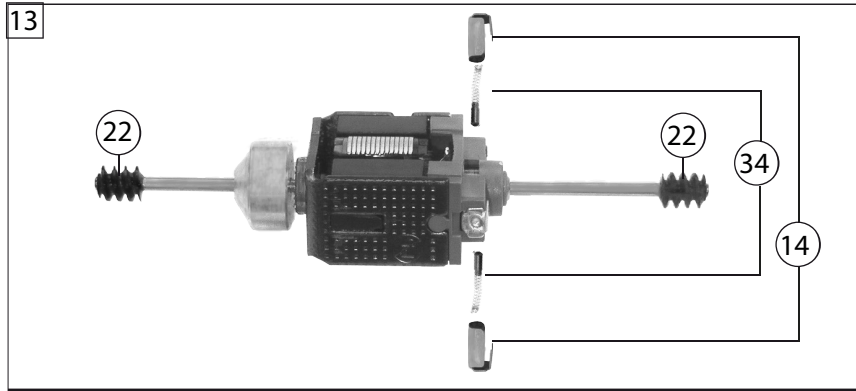

781401	BR 103	DB-AG	103 220-0	≡	N
Pos. Nr. Pos.no.	Beschreibung Description		Art.-Nr. Art.no.	Preisgruppe Price bracket	
1	LOKGEÄUßE KPL. O. EINHOLMSTR. Body assembly complete w/o pantograph		10781401	---	
2	LICHTABDECKUNG -SATZ Light cover -set		12737801	011	
3	LICHTLEITER-LAMPENEINSATZ -SATZ Light conductor & lamp inset -set		13737801	012	
4	ISOLATOREN - SCAHLTER -SATZ Isolators & switch -set		14737801	012	
5	TRAVERSE F. EINHOLMSTROMABN. Traverse for single arm pantograph		01773751	006	
6	SCHEIBENWISCHER -SATZ Windshield wiper -set		19793000	007	
7	DEICHSEL Short coupling reception		38804500	006	
8	LOKFAHRGESTELL Locomotive chassis		40737901	---	
9	DREHGESTELLRAHMEN Bogie framework		41737801	011	
10	DEICHSELABDECKUNG -SATZ Drawbar cover -set		43737801	011	
11	DREHGESTELLBLOCK VORNE M. STROM. Bogie block front side with power pick-up		45737801	018	
12	DREHGESTELLBLOCK HINTEN M. STROM. Bogie block back side with power pick-up		46737801	018	
13	MOTOR M. SCHW. O. MASSEKONTAKT Motor with flywheel w/o ground contactor		50737801	---	
14	KOHLENHALTER Brush holder		00507801	001	
15	ACHSE ZUR DREHGEST. BEFESTIGUNG Axle for bogie fastening		00527002	002	
16	RADSATZ KLP. O. ZAHNRAD Wheelset complete w/o gear wheel		53715800	---	
17	LOKRADSATZ M. Z. O. N. RAL 7021 Wheelset complete with gear wheel w/o trac. tyre		53715900	---	
18	RADSATZ M. Z.M. 1 N. Wheelset with gear wheel with 1 trac. tyre		53716000	---	
19	HAFTREIFEN Traction tyre		00547002	001	
20	ZAHNRAD Z:20 SCHWARZ Gear wheel z: 20 black		00567101	003	
21	ZAHNRAD Z:24 SCHWARZ Gear wheel z24 black		00567131	002	
22	SCHNECKE D=4MM L=5MM Worm gear D=4mm L=5mm		00567601	007	
23	ROHR Tube		00567770	002	
24	KONTAKTBLECH - SATZ Contact sheet		61780300	007	
25	KONTAKTBÜGEL F. DREHGEST. LOKS Contact clip f. boghie locomotive		00657004	013	
26	MOTORPLATINE KPL. Motor PCB		65718700	020	
27	LICHTPLATINE KPL. Light PCB		65718800	020	
28	SCHNITTST. BLINDSTECKER 6-POL. Jumper 6-pol.		66401600	013	
29	EINHOLMSTROMABNEHMER LACK. Single arm pantograph painted		67706400	---	
30	SENKSCHRAUBE KS Countersunk screw ks		00702303	001	
31	SENKSCHRAUBE M 1,6 X 4 DIN 7500 Countersunk screw m1,6 X 4 DIN 7500		70900007	002	
32	STECKPUFFER Plug-in buffer		00757002	002	
33	RICHTFEDER Straightening spring		76703400	001	
34	ERSATZ-SCHLEIFKOHLE carbon brushes -set		6518	---	
35	STANDARD STECKKUPPLUNG Standard plu-in coupling		9525	---	
--	PROFI STECKKUPPLUNG (o. Abb.) Prof coupling (w/o illustr.)		9541	---	