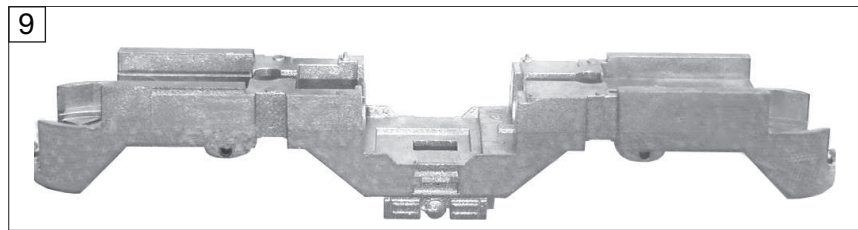

781505		BR 103.0 DB		=	N
Pos. Nr. Pos.no.	Beschreibung Description	Art.-Nr. Art.no.	Preisgruppe Price bracket		
1	LOKGEHÄUSE KPL. Body assembly complete	10781505	036		
2	LICHTABDECKUNG -SATZ Light cover - set	12737801	011		
3	LICHTLEITER-LAMPENEINSATZ-SATZ Light conductor & lamp -set	13737801	012		
4	ISOLATOREN-SCHALTER-SATZ Isolator,switch set	14737801	012		
5	TRAVERSE F. EINHOLMSTROMABN. Traverse for single arm pantograph	01773751	006		
	SCHILDER-SET SCHWARZ LACK (o.Abb.) Set of plates,black painted (w/o illustration)	19737802	013		
7	SCHEIBENWISCHER -SATZ Windscreen wiper -set	19793000	007		
8	DEICHSEL Shaft	38804500	006		
9	LOKFAHRGESTELL OHNE MOTOR Loco chassis w/o motor	40737801	019		
10	DREHGESTELLRAHMEN Bogie framework	41737801	011		
11	DEICHSELABDECKUNG -SATZ Shaft cover plate - set	43737801	011		
12	DREHGESTELL KPL. MIT STROMABNE Bogie complete with power pick-up	45737801	018		
13	DREHGESTELL KPL. M. STROMABNEH Bogie complete with power pick-up	46737801	018		
14	MOTOR M.SCHW.O.MASSEKONTAKT Motor with flywheel w/o ground contactor	50737801	030		
15	KOEHLENHALTER Brush holder	00507801	001		
16	ACHSE Z.DG-BEFESTIGUNG Bogie fixation pin	00527002	002		
17	RADSATZ KPL. OHNE ZAHNRAD Wheelset complete, w/o gear wheel	00537017	012		
18	LOKRADSATZ M.Z.O.N. ROT Loco wheelset w.gear wheel w/o tract.tyre	00537018	012		
19	RADS.M.Z.M.1 NUT BR 103/110/11 Wheelset w.gear wheel w. 1 tract.tyre	00537037	013		
20	HAFTREIFEN Traction tyre	00547002	001		
21	ZAHNRAD Z:20 SCHWARZ Gear wheel Z=20 black	00567101	003		
22	ZAHNRAD Z:24 SCHWARZ Gear wheel Z=24 black	00567131	002		
23	SCHNECKE D = 4MM L = 5MM Worm gear D=4mm, L=5mm	00567601	007		
24	ROHR Brass tube	00567770	002		
25	KONTAKTBLECH-SATZ Contacter sheet - set	61780300	007		