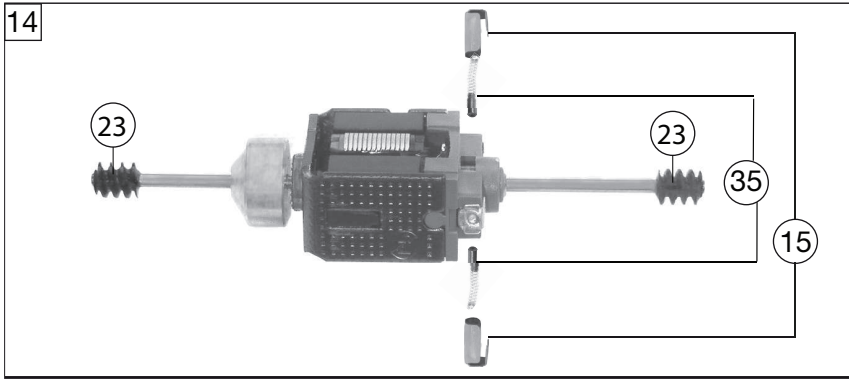

781505		BR 103.0 DB		=	N
Pos. Nr. Pos.no.	Beschreibung Description	Art.-Nr. Art.no.	Preisgruppe Price bracket		
1	LOKGEHÄUSE KPL. Body assembly complete	10781505	036		
2	LICHTABDECKUNG -SATZ Light cover - set	12737801	011		
3	LICHTLEITER-LAMPENEINSATZ-SATZ Light conductor & lamp -set	13737801	012		
4	ISOLATOREN-SCHALTER-SATZ Isolator,switch set	14737801	012		
5	TRAVERSE F. EINHOLMSTROMABN. Traverse for single arm pantograph	01773751	006		
	SCHILDER-SET SCHWARZ LACK (o.Abb.) Set of plates,black painted (w/o illustration)	19737802	013		
7	SCHEIBENWISCHER -SATZ Windscreen wiper -set	19793000	007		
8	DEICHSEL Shaft	38804500	006		
9	LOKFAHRGESTELL OHNE MOTOR Loco chassis w/o motor	40737801	019		
10	DREHGESTELLRAHMEN Bogie framework	41737801	011		
11	DEICHSELABDECKUNG -SATZ Shaft cover plate - set	43737801	011		
12	DREHGESTELL KPL. MIT STROMABNE Bogie complete with power pick-up	45737801	018		
13	DREHGESTELL KPL. M. STROMABNEH Bogie complete with power pick-up	46737801	018		
14	MOTOR M.SCHW.O.MASSEKONTAKT Motor with flywheel w/o ground contactor	50737801	030		
15	KOEHLENHALTER Brush holder	00507801	001		
16	ACHSE Z.DG-BEFESTIGUNG Bogie fixation pin	00527002	002		
17	RADSATZ KPL. OHNE ZAHNRAD Wheelset complete, w/o gear wheel	00537017	012		
18	LOKRADSATZ M.Z.O.N. ROT Loco wheelset w.gear wheel w/o tract.tyre	00537018	012		
19	RADS.M.Z.M.1 NUT BR 103/110/11 Wheelset w.gear wheel w. 1 tract.tyre	00537037	013		
20	HAFTREIFEN Traction tyre	00547002	001		
21	ZAHNRAD Z:20 SCHWARZ Gear wheel Z=20 black	00567101	003		
22	ZAHNRAD Z:24 SCHWARZ Gear wheel Z=24 black	00567131	002		
23	SCHNECKE D = 4MM L = 5MM Worm gear D=4mm, L=5mm	00567601	007		
24	ROHR Brass tube	00567770	002		
25	KONTAKTBLECH-SATZ Contacter sheet - set	61780300	007		