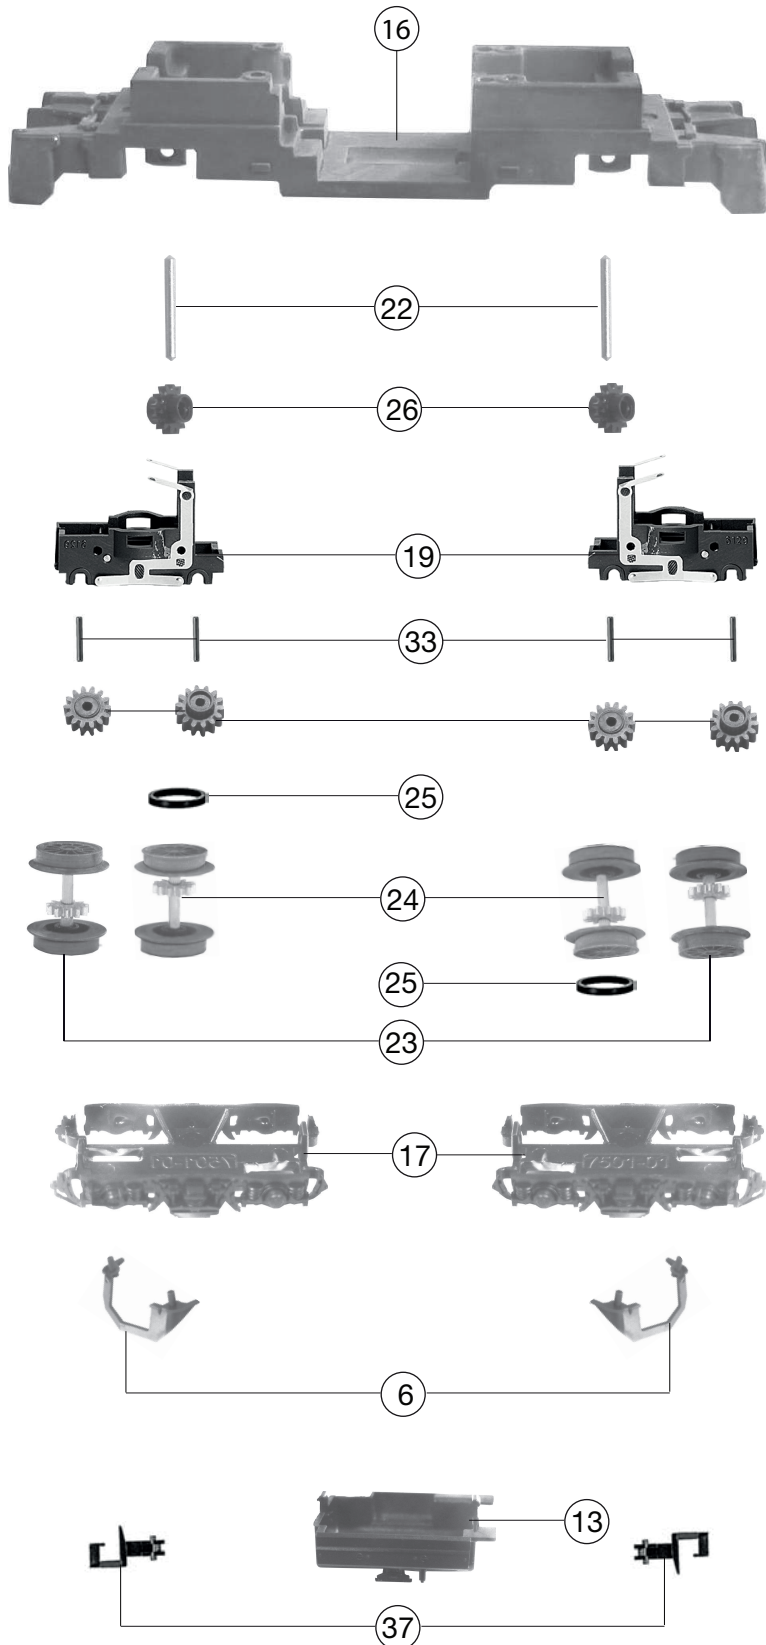

781672 420 268-5 SBB					N
Pos. Nr. Pos.no.	Beschreibung Description	Art.-Nr. Art.no.	Preisgruppe Price bracket		
1	LOKGEHÄUSE O.PANTO F.781602 Body assembly w/o Pantograph for 781602	10781602	035		
2	LICHTL/FÜHRERST/HIMMEL-SATZ Set of light conductor,driver's cab inset,ceiling	13734002	014		
3	ISOLATOR/SCHALT-SATZ gr.br. Isolator,switch set	14734001	015		
4	ISOLATOREN-STECKTEILE-SATZ Set of isolators and plug-in parts	147340021	015		
5	WAPPEN verchromt Coat of arms	14781602	006		
6	SCHNEEPFLUG-SATZ (VITRINE) Set of snow plow	157340021	015		
7	TRITT UMBRAGRAU Treadle	00197821	005		
8	ANTENNE MITTE Antenna middle	19792200	007		
9	WISCHER -SATZ Set of wipers	19792300	007		
10	ANTENNE FSTD. DACH Antenna for driver's cab rooftop	19792500	007		
11	GRIFFFSTA.f.734009 R9018 Hand-rail for 734009	19795700	007		
12	TÜRGRIFFFSTANGEN /SATZ Door hand-rails - set	19792900	007		
13	UNTERFLURGERÄT Sub-chassis unit	19805100	008		
14	KUPPLUNGSHALTSTANGE Coupling support rod	38734501	009		
15	DEICHSEL Shaft	38804400	006		
16	LOKFAHRGESTELL O.MOTOR Loco chassis w/o motor	40734001	018		
17	DREHGEST.BLENDE M.SCHIENENR. Bogie frame with rail guard	41734002	012		
18	DEICHSELABDECKUNG-SATZ Set of Shaft cover plate	43734002	009		
19	DREHGESTELLBLOCK KPL. Bogie block complete	45734009	017		
20	MOTOR Motor	00507340	029		
21	KOHLLENHALTER Brush holder	00507801	001		
22	ACHSE z.DG-BEFESTIGUNG Bogie fixation pin	00527002	002		
23	RADSATZ KPL m.Z.o.N Wheelset complete w.gear wheel, w/o trac. tyre	53717000	013		
24	RADSATZ KPL M.Z.M.N. Wheelset complete with gear wheel, w.trac. tyre	53717100	013		