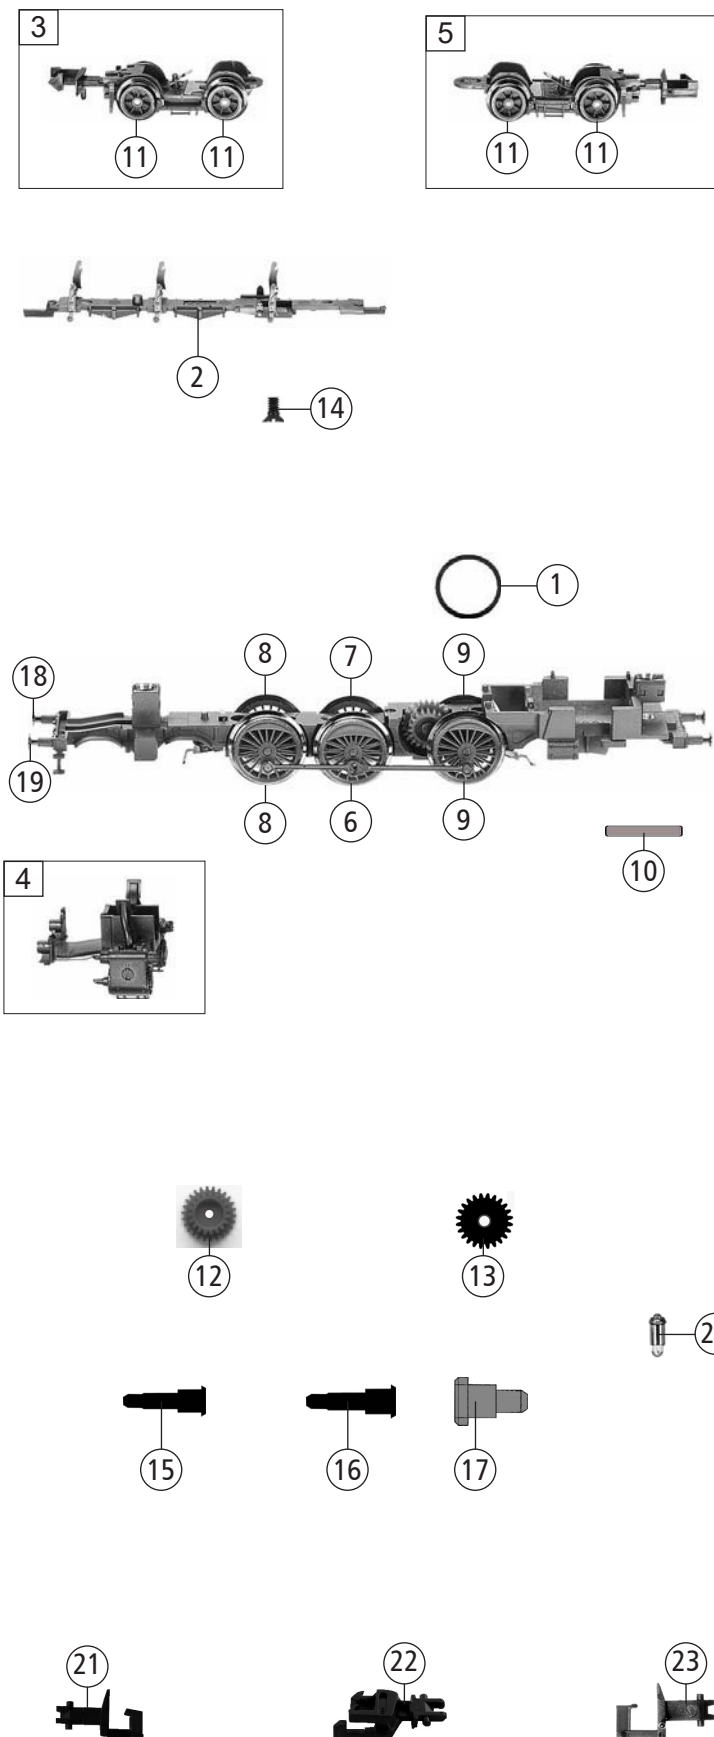

Pos. Nr. Pos.no.	Beschreibung Description	Art.-Nr. Art.no.	Preisgruppe Price bracket
705303	DB BR 62		N
705383			N
1	Haftreifen Traction tyre	00547004	1
2	Deckplatte unten Bottom cover plate	00437052	6
3	Vorlaufgestell kpl. Front carrying wheels ass.compl.	00477052	19
4	Zylinderkasten m. Lampen Cylinder box with lamps	00487052	16
5	Nachlaufgestell kpl. Rear carrying wheels ass.compl.	00497052	19
6	Treibrad li. Left side driving wheel	00517083	7
7	Treibrad re. Right side driving wheel	00517084	7
8	Kuppelrad ohne Nut Coupling wheel w/o groove	00517085	7
9	Kuppelrad mit Nut Coupling wheel w. groove	00517086	7
10	Achse Axle	00527007	1
11	Vor/Nachlaufratsatz Set of carrying wheels	00537077	12
12	Untersetzungsrad Z=19/26 Reduction gearwheel	00567151	6
13	Zahnrad Z=24 Gearwheel	00567152	6
14	SK-Schraube SK-Screw	125023	3
15	Kuppelbolzen L=3,3 D=0,6/0,66 Bolt for coupling rod	00730562	2
16	Kuppelbolzen L=4,1 D=0,6/0,66 Bolt for coupling rod	00730563	2
17	Bundbolzen für Zahnrad Flanged bolt for gearwheel	00730564	2
18	Puffer gewölbt Buffer curved	00757011	2
19	Puffer flach Buffer flat	00757012	2
20	Glühlampe Lamp bulb	00006535	8
21	Standard Steckkupplung Standard plug-in coupling	9525	---
22	Profi Steckkupplung Pro plug-in coupling	9545	---
23	Kupplung N-spur Coupling	98189	6

Ersatzteile erhalten Sie direkt unter www.fleischmann.de, bei Ihrem Fachhändler.

Spare parts can be ordered directly at www.fleischmann.de and from your local dealer.